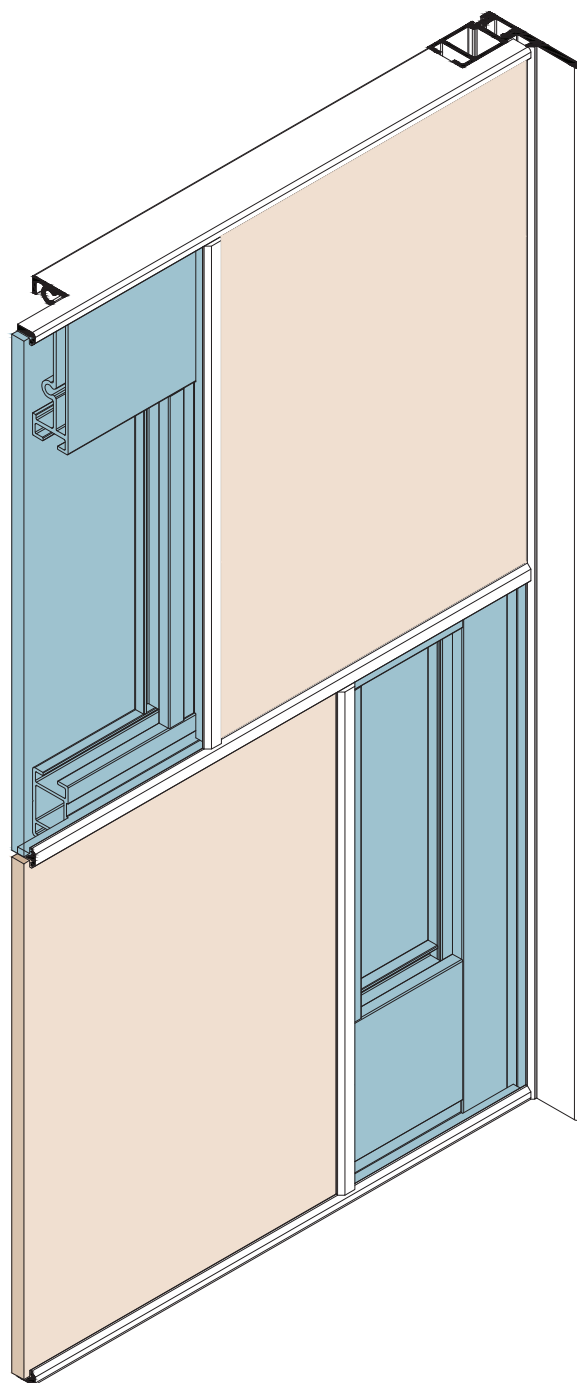

## ANTE PER SISTEMA SCORREVOLE

- sistema di profili per ante in alluminio per armadi ad ante scorrevoli;
- composto da profili componibili per avere tante variabili di combinazioni;
- perfetta compatibilità con i sistemi scorrevoli Master Lux e Master Mas;
- estrema semplicità e rapidità di assemblaggio finale dell'anta;
- possibilità di utilizzo con pannelli in legno, lastre in vetro od entrambi;
- possibilità di inserire traversi intermedi orizzontali e verticali;

COMPONENTI  
COMPOSANTS  
COMPONENTS  
BESTANDTEILE  
COMPONENTES

DESCRIZIONE  
DESCRIPTION  
DESCRIPTION  
BESCHREIBUNG  
DESCRIPCION

ART.  
ART.  
ITEM  
ART.  
ART.

Montante laterale

SX10

Montante laterale con maniglia

SX20

Scatto copriviti

SX30

Montante/traverso nascosto

SX40

Montante/Traverso intermedio

SX50

Traverso superiore-inferiore