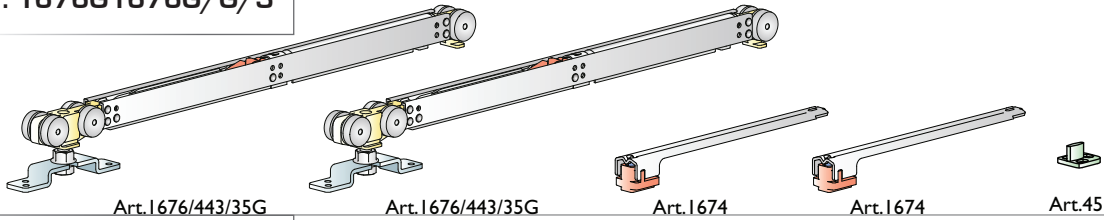

KIT con binari e BLISTER per porte fino a Kg.40 con fermo ammortizzato

Kit with tracks and BLISTER for doors up to 40 kg with soft closing
Kit avec rails et BLISTER pour portes jusqu'à 40 kg avec fermeture amortie
Set mit Führungsschienen und BLISTER für Türen mit einem Gewicht bis zu 40 Kg und gedämpfter Schließvorrichtung
Kit con rieles y BLISTER para puertas hasta 40 kg con cerrojo amortiguado

PER PORTE Min 920mm
FOR DOORS Min 920mm

KIT in scatola / KIT in box

ART. 1676G1676G/G/S