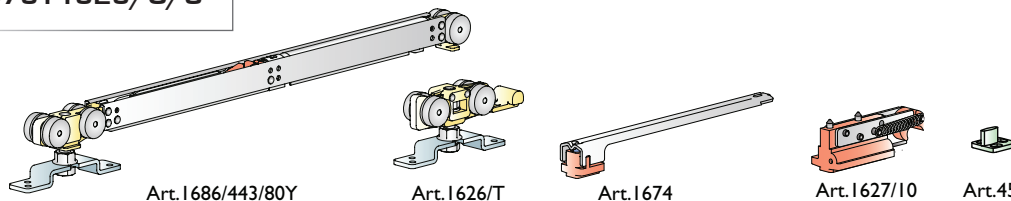

KIT con binari e BLISTER per porte fino a Kg.80 con fermo ammortizzato

Kit with tracks and BLISTER for doors up to 80 kg with soft closing
Kit avec rails et BLISTER pour portes jusqu'à 80 kg avec fermeture amortie
Set mit Führungsschienen und BLISTER für Türen mit einem Gewicht bis zu 80 Kg und gedämpfter Schließvorrichtung
Kit con rieles y BLISTER para puertas hasta 80 kg con cerrojo amortiguado

PER PORTE Min 732mm
FOR DOORS Min 732mm

KIT in scatola / KIT in box

ART. 1676Y1626/G/S