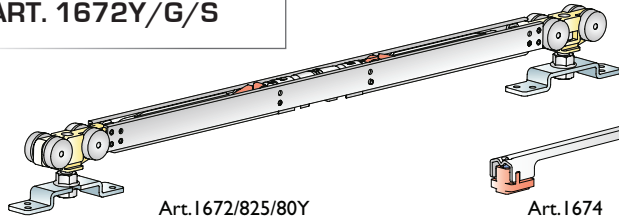

KIT con binari e BLISTER per porte fino a Kg.80 con fermo ammortizzato

Kit with tracks and BLISTER for doors up to 80 kg with soft closing
Kit avec rails et BLISTER pour portes jusqu'à 80 kg avec fermeture amortie
Set mit Führungsschienen und BLISTER für Türen mit einem Gewicht bis zu 80 Kg und gedämpfter Schließvorrichtung
Kit con rieles y BLISTER para puertas hasta 80 kg con cerrojo amortiguado

PER PORTE Min 850mm - Max 1100mm
FOR DOORS Min 850mm - Max 1100mm

KIT in scatola / KIT in box

ART. 1672Y/G/S