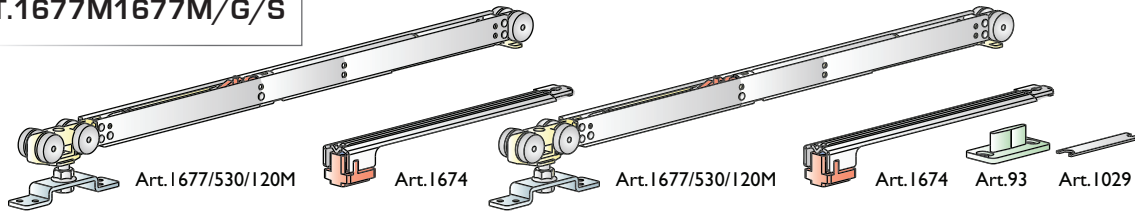

KIT con binari e BLISTER per porte fino a Kg.120 con fermo ammortizzato

Kit with tracks and BLISTER for doors up to 120 kg with soft closing
Kit avec rails et BLISTER pour portes jusqu'à 120 kg avec fermeture amortie
Set mit Führungsschienen und BLISTER für Türen mit einem Gewicht bis zu 120 Kg und gedämpfter Schließvorrichtung
Kit con rieles y BLISTER para puertas hasta 120 kg con cerrojo amortiguado

PER PORTE Min 1094mm
FOR DOORS Min 1094mm

KIT in scatola / KIT in box

ART.1677M1677M/G/S