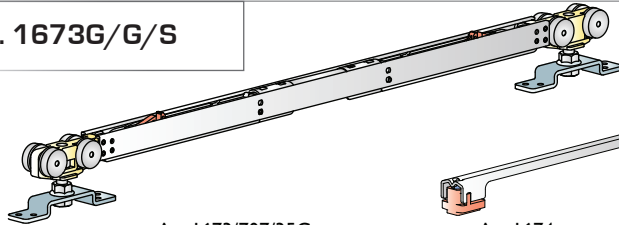

KIT con binari e BLISTER per porte fino a Kg.40 con fermo ammortizzato

Kit with tracks and BLISTER for doors up to 40 kg with soft closing
Kit avec rails et BLISTER pour portes jusqu'à 40 kg avec fermeture amortie
Set mit Führungsschienen und BLISTER für Türen mit einem Gewicht bis zu 40 Kg und gedämpfter Schließvorrichtung
Kit con rieles y BLISTER para puertas hasta 40 kg con cerrojo amortiguado

PER PORTE Min 732mm - Max 1000mm
FOR DOORS Min 732mm - Max 1000mm

KIT in scatola / KIT in box

ART. 1673G/G/S

Art. 1673/707/35G

Art. 1674

ART. 1673G/G/C