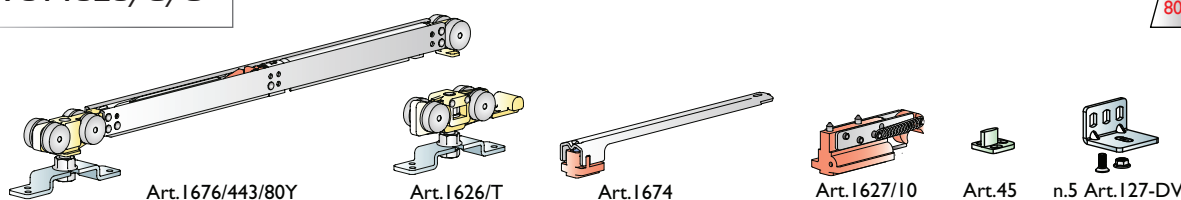

ART. 1676Y1626/G/C

BINARI - TRACKS

BINARIO STANDARD
STANDARD TRACK

BINARI A RICHIESTA (SPECIFICARE ALL'ORDINE)
OPTIONAL TRACKS (SPECIFY WHEN ORDERING)