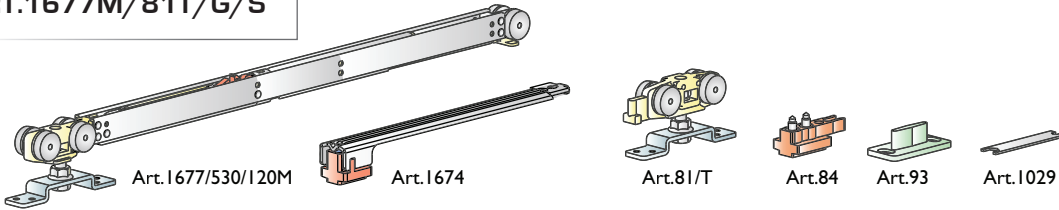

KIT con binari e BLISTER per porte fino a Kg.120 con fermo ammortizzato

Kit with tracks and BLISTER for doors up to 120 kg with soft closing
Kit avec rails et BLISTER pour portes jusqu'à 120 kg avec fermeture amortie
Set mit Führungsschienen und BLISTER für Türen mit einem Gewicht bis zu 120 Kg und gedämpfter Schließvorrichtung
Kit con rieles y BLISTER para puertas hasta 120 kg con cerrojo amortiguado

PER PORTE Min 700mm
FOR DOORS Min 700mm

KIT in scatola / KIT in box

ART.1677M/81T/G/S