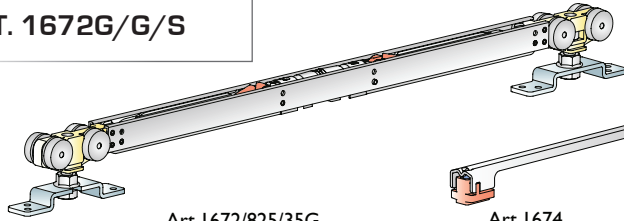

KIT con binari e BLISTER per porte fino a Kg.40 con fermo ammortizzato

Kit with tracks and BLISTER for doors up to 40 kg with soft closing
Kit avec rails et BLISTER pour portes jusqu'à 40 kg avec fermeture amortie
Set mit Führungsschienen und BLISTER für Türen mit einem Gewicht bis zu 40 Kg und gedämpfter Schließvorrichtung
Kit con rieles y BLISTER para puertas hasta 40 kg con cerrojo amortiguado

PER PORTE Min 850mm - Max 1100mm
FOR DOORS Min 850mm - Max 1100mm

KIT in scatola / KIT in box

ART. 1672G/G/S

Art.1672/825/35G

Art.1674