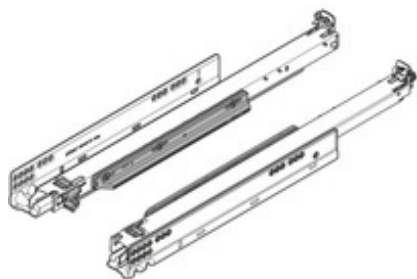

Подробно об изделии

MOVENTO с BLUMOTION, полное выдвижение деревянный ящик, 60 кг, НД=650 мм, под замки, левая/правая

Артикул	766H6500B
Идент. №	05330115
Цвет / Поверхность	оцинкованный
Количество в упаковке	4
Вес за 1 000 Шт. в кг	3 767,71
EAN-код	9002617850802
UPC-код	

Технические параметры

Параметр	Значение
Тип направляющей	MOVENTO
деталей конструкции	Деревянный ящик
Технология движения	BLUMOTION
Нагрузка динамическая	60
Длина	650
Материал	Сталь
Цвет / Поверхность	Оцинкованный
Вид выдвижения	Полное выдвижение
Система движения	Синхронизированная система валиков
Ширина направляющей к корпусу	29.7
Высота подкладки	28.5
Высота направляющей к каркасу	47.5
Ширина профиля корпуса	40.9
Расстояние до поводка	256.8
Расстояние до переходного профиля	645
Расстояние от BLUMOTION и BLUMATIC	294
Ширина установки (включая подкладки)	21
Крепление направляющих к каркасу	шурупами
Вид крепления	Боковой монтаж
Соединение системы направляющих с системой Vox или с ящиком	под замки
Позиция крючка (в конце направляющей)	9
Минимальная глубина корпуса	653
Перечень артикулов	Набор
Вид упаковки	Мультипак