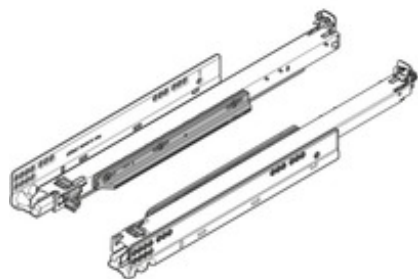

## Подробно об изделии

MOVENTO с BLUMOTION, полное выдвижение деревянный ящик, 60 кг, НД=700 мм, под замки, левая/правая

Артикул	766H7000B
Идент. №	06184580
Цвет / Поверхность	оцинкованный
Количество в упаковке	4
Вес за 1 000 Шт. в кг	4 116,1
EAN-код	9002617850819
UPC-код	

### Технические параметры

Параметр	Значение
Тип направляющей	MOVENTO
деталей конструкции	Деревянный ящик
Технология движения	BLUMOTION
Нагрузка динамическая	60
Длина	700
Материал	Сталь
Цвет / Поверхность	Оцинкованный
Вид выдвижения	Полное выдвижение
Система движения	Синхронизированная система валиков
Ширина направляющей к корпусу	29.7
Высота подкладки	28.5
Высота направляющей к каркасу	47.5
Ширина профиля корпуса	40.9
Расстояние до поводка	256.8
Расстояние до переходного профиля	695
Расстояние от BLUMOTION и BLUMATIC	294
Ширина установки (включая подкладки)	21
Крепление направляющих к каркасу	шурупами
Вид крепления	Боковой монтаж
Соединение системы направляющих с системой Vox или с ящиком	под замки
Позиция крючка (в конце направляющей)	9
Минимальная глубина корпуса	703
Перечень артикулов	Набор
Вид упаковки	Мультипак