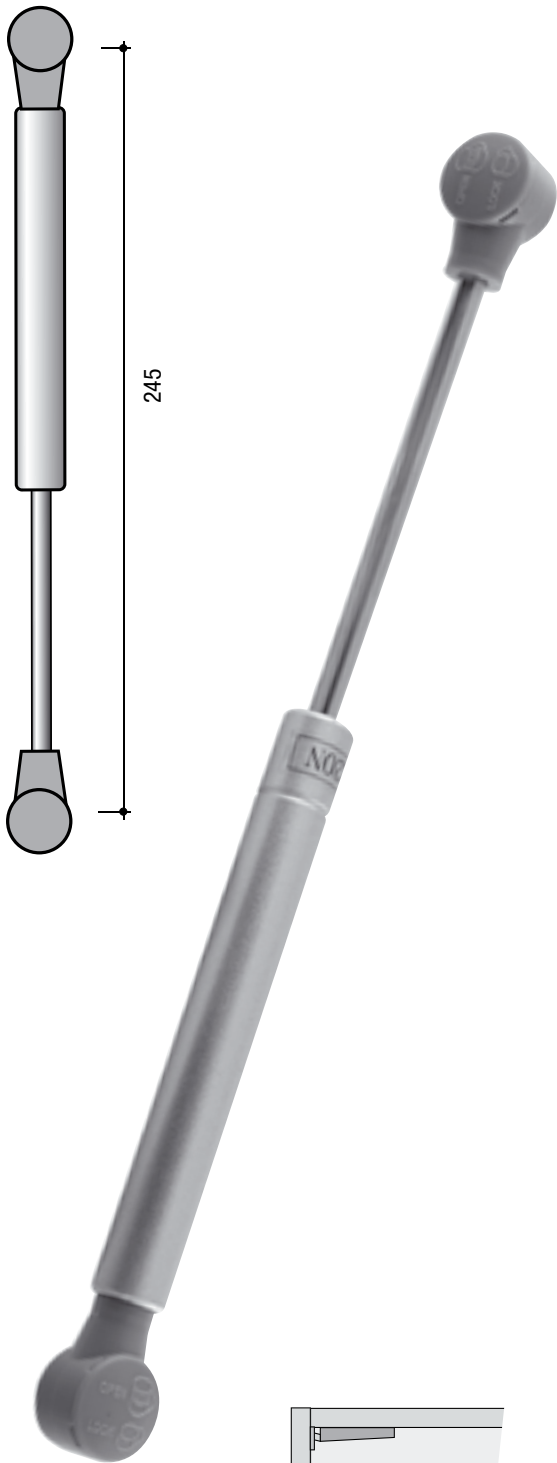

# XA meccanismo per antine sollevabili

Lift for cabinet door • Systèmes pour portes relevables

# Xa

Art.	POTENZA CAPACITY Force		 Kg
<b>XA 050</b>	50 N	50	7
<b>XA 060</b>	60 N	50	7
<b>XA 080</b>	80 N	50	7
<b>XA 100</b>	100 N	50	7
<b>XA 150</b>	150 N	50	7

245

**Attacco per fianco**  
Attachment for side panel  
Attaque cadres