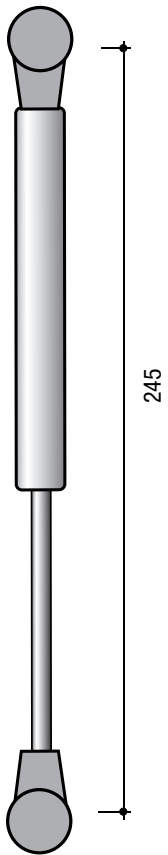

# XA meccanismo per antine sollevabili

Lift for cabinet door • Systèmes pour portes relevables

# Xa

Art.	POTENZA CAPACITY Force		 Kg
<b>XA 050</b>	50 N	50	7
<b>XA 060</b>	60 N	50	7
<b>XA 080</b>	80 N	50	7
<b>XA 100</b>	100 N	50	7
<b>XA 150</b>	150 N	50	7

245

**Attacco per fianco**  
Attachment for side panel  
Attaque cadres

**Attacco per ante in legno**  
Attachment for wooden frames  
Attaque cadres bois