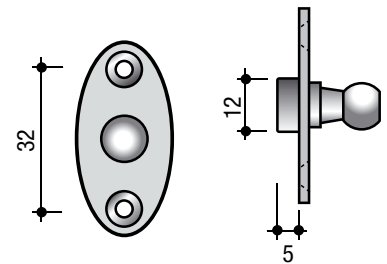

# Xa

Art.	POTENZA CAPACITY Force		 Kg
<b>XA 050</b>	50 N	50	7
<b>XA 060</b>	60 N	50	7
<b>XA 080</b>	80 N	50	7
<b>XA 100</b>	100 N	50	7
<b>XA 150</b>	150 N	50	7

245

**Attacco per fianco**  
Attachment for side panel  
Attaque cadres