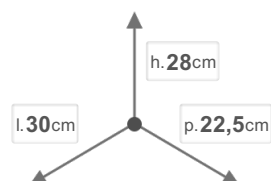

PTM SG28

Линия Cover Box > COVER BOX

РАЗМЕРЫ

ОПИСАНИЕ

COVER BOX Контейнер из пластика ПП для мусора, с ручками, большой (высота 28 см).

OTHER SIZES

ЦВЕТА

Серый Белый Цвет антрацит

ЕМКОСТЬ ВЕДЕР В ЛИТРАХ

15

ХАРАКТЕРИСТИКА

 ВЕС НЕТТО
0,636

 РАЗМЕРЫ КОРОБКИ
110x80x90

 ВЕС БРУТТО
100,86

КОЛИЧЕСТВО ЕДИНИЦ В КОРОБКЕ
135

КОЛИЧЕСТВО ЕДИНИЦ НА ОДНОМ УРОВНЕ
1

КОЛИЧЕСТВО УРОВНЕЙ
2

УПАКОВКА

 КОЛИЧЕСТВО ПАЛЛЕТ
2

 РАЗМЕРЫ ПАЛЛЕТЫ
80x114x195

 ВЕС БРУТТО ПАЛЛЕТЫ
201,72

КОЛИЧЕСТВО ЕДИНИЦ В УПАКОВКЕ
1