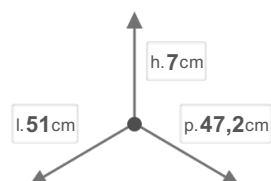

1500 X060

> WIZARD X

РАЗМЕРЫ

ОПИСАНИЕ

WIZARD X Сетчатая емкость из нержавеющей стали для хранения посуды с установкой в выдвижные ящики на фасад от 600 мм (для ящиков Blum Tandembox). Состоит из сварного поддона из нержавеющей стали с декоративной обработкой AISI 304 и 2 сетчатых емкостей из стальной проволоки (для тарелок и для крышек).

OTHER SIZES

ЦВЕТА

Сталь нержавеющая

Стальной хромированный пруток
AISI304

ХАРАКТЕРИСТИКА

 ВЕС НЕТТО
4

 РАЗМЕРЫ КОРОБКИ
52x48x9

 ВЕС БРУТТО
4,5

КОЛИЧЕСТВО ЕДИНИЦ В КОРОБКЕ
1

КОЛИЧЕСТВО ЕДИНИЦ НА ОДНОМ УРОВНЕ
16

КОЛИЧЕСТВО УРОВНЕЙ
4

УПАКОВКА

 КОЛИЧЕСТВО ПАЛЛЕТ
64

 РАЗМЕРЫ ПАЛЛЕТЫ
80x120x210

 ВЕС БРУТТО ПАЛЛЕТЫ
298

КОЛИЧЕСТВО ЕДИНИЦ В УПАКОВКЕ
1