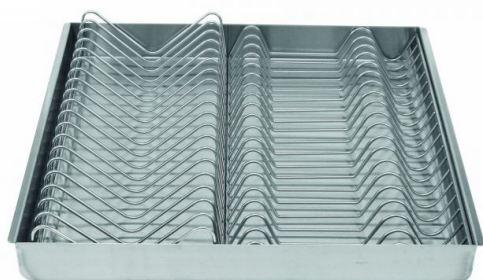

1500 X060

> WIZARD X

РАЗМЕРЫ

ОПИСАНИЕ

WIZARD X Сетчатая емкость из нержавеющей стали для хранения посуды с установкой в выдвижные ящики на фасад от 600 мм (для ящиков Blum Tandembox). Состоит из сварного поддона из нержавеющей стали с декоративной обработкой AISI 304 и 2 сетчатых емкостей из стальной проволоки (для тарелок и для крышек).

OTHER SIZES

ЦВЕТА

Сталь нержавеющая

Стальной хромированный пруток
AISI304

ХАРАКТЕРИСТИКА

 ВЕС НЕТТО
4

 РАЗМЕРЫ КОРОБКИ
52x48x9

 ВЕС БРУТТО
4,5