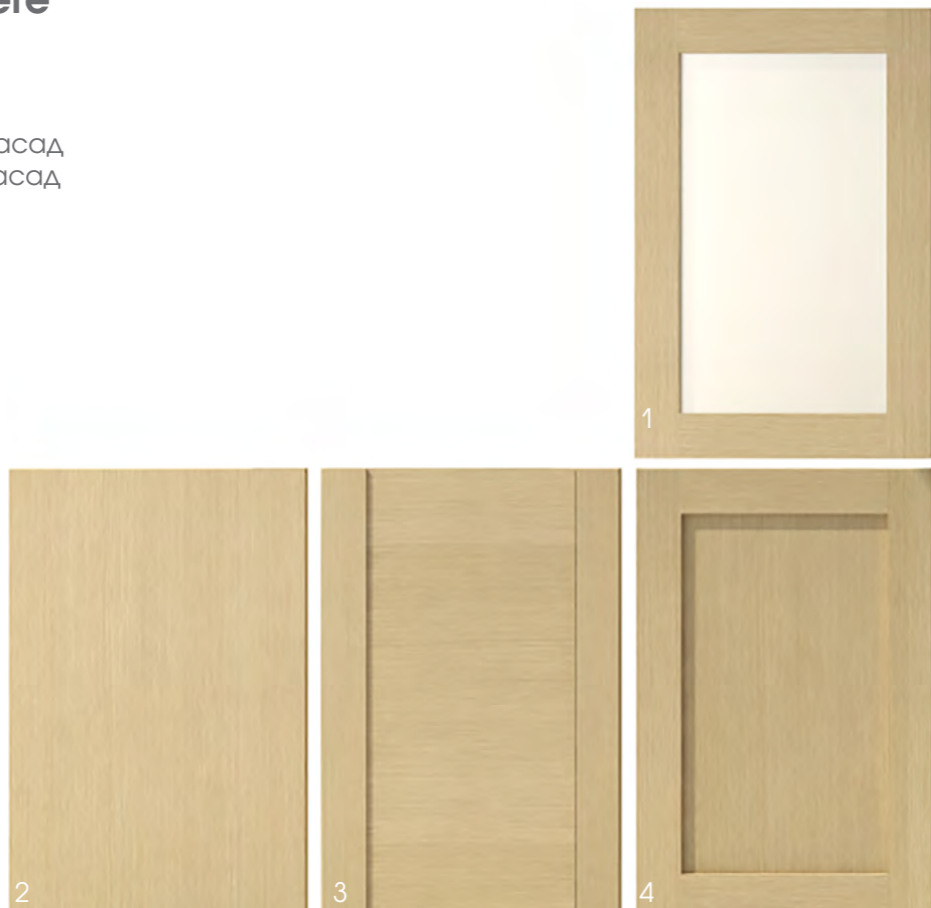

Структуры с древесными декорами ТМ "CLEAF"

LG23 Poro Rovere

- 1 – фасад со стеклом
- 2 – гладкий фасад
- 3 – трехэлементный фасад
- 4 – пятиэлементный фасад