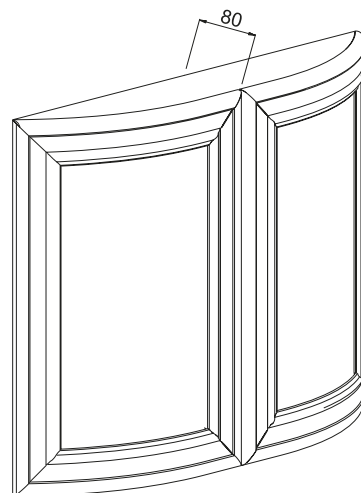

COPPIA ANTE CURVE 716 x 446,5
CURVED DOOR (PAIR)
Пара гнутых дверок

GAMBA ISOLA C/DECORO
LEG FOR PENINSULA
ножка островная с декором
870 X 96 X 96

TELAIO
OPEN FRAME
Рамка
716 x 446/596/896

**GRIGLIA DISPONIBILE
PER TUTTE LE VETRINE**
GRILLE AVAILABLE
FOR ALL FRAME SIZES
Решетка для установки в рамку