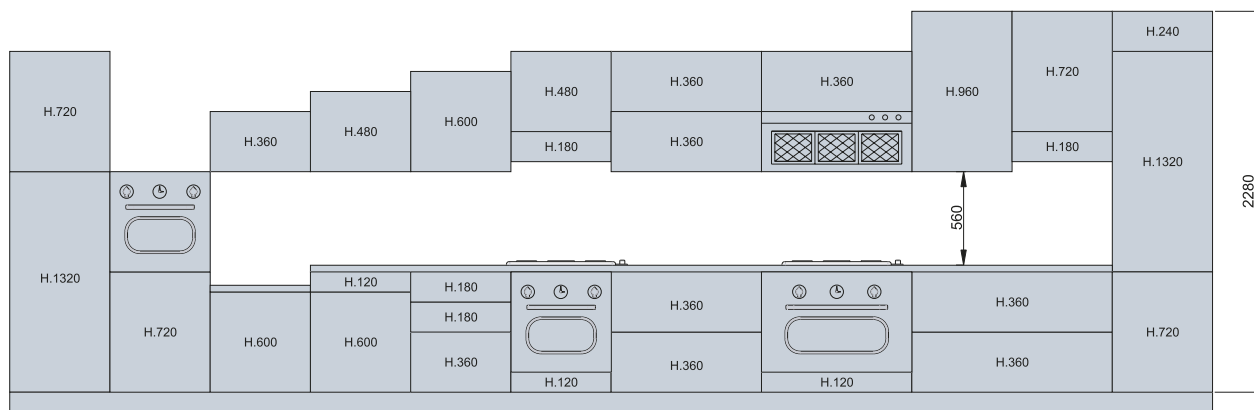

Cucine • *Kitchens* • Кухни