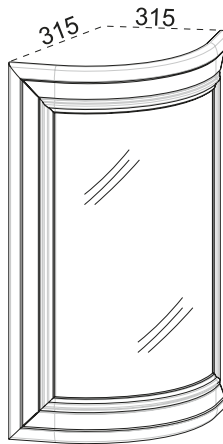

VENEZIA & FIRENZE

ANTINA CURVA "H" = 716
CURVED DOOR
Дверка закругленная

VETRINA CURVA "H" = 956 - 716
CURVED GLASSDOOR
Рамка закругленная

COPPIA ANTE CURVE 716 x 446,5
CURVED DOOR (PAIR)
Пара гнутых дверок