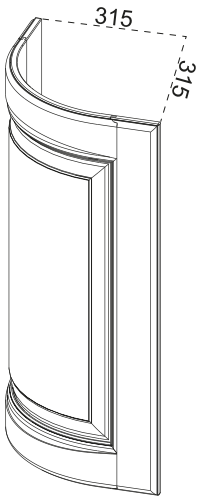

BALAUSTR A
GALLERY RAIL
Балясина
2000 x 72 x 26

CIMASA SAGOMATA
FRIEZE RAIL
Гусек
900/600/450 x 90 x 20

PORTABOTTIGLIE
BOTTLE RAIL
планка для бутылок
450 x 60 x 20

BORDO TOP CURVO
CURVED WORKTOP EDGE
накладка на столешницу
закругл

SOTTOPENSILE
MIDWAY UNIT
подвесной пенал
280 x 450 x 280

SET PORTABICCHIERI
GLASS RACK RAIL
к-т держателей бокалов
500 x 20

COPPIA GRIGLIE PORTAPIATTI
PLATE RACK INSERT (PAIR)
пара решеток для сушки
335 x 867/567

POSITANO & SORRENTO

ANTINA CURVA "H" = 716
CURVED DOOR
Дверка закругленная

VETRINA CURVA "H" = 956 - 716
CURVED GLASSDOOR
Рамка закругленная

SET ANTINE CON GRIGLIA
DOOR WITH GRILLE/FRIEZE (PAIR)
к-т арочных дверок с решеткой + гусек
716 x 896