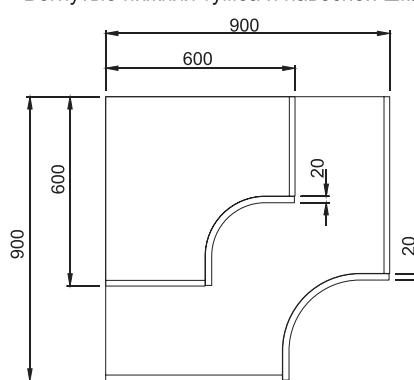

Coppia ante curve
Curved doors (pair)
Пара гнутых дверок