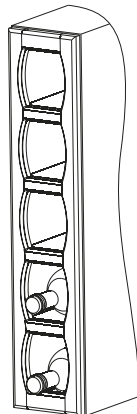

BALAUSTR A
GALLERY RAIL
Балясина
2000 x 72 x 26

CIMASA SAGOMATA
FRIEZE RAIL
Гусек
900/600/450 x 90 x 20

PORTABOTTIGLIE
BOTTLE RAIL
планка для бутылок
450 x 60 x 20

BORDO TOP CURVO
CURVED WORKTOP EDGE
накладка на столешницу
закругл

POSITANO & SORRENTO

ANTINA CURVA "H" = 716
CURVED DOOR
Дверка закругленная

VETRINA CURVA "H" = 956 - 716
CURVED GLASSDOOR
Рамка закругленная

SET ANTINE CON GRIGLIA
DOOR WITH GRILLE/FRIEZE (PAIR)
к-т арочных дверок с решеткой + гусек
716 x 896

TELAIO
OPEN FRAME
Рамка
716 x 446/596/896

TELAIO PORTABOTTIGLIE
WINE RACK FRAME
рамка для бутылок
716 x 146

SOLO POSITANO
FOR POSITANO ONLY
только для Позитано

FIANCO A FINIRE
END PANEL
отделочная панель