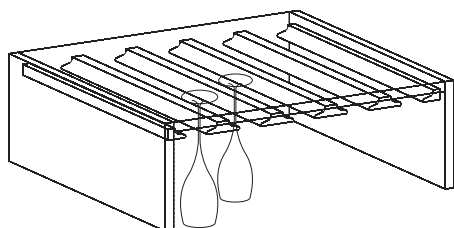

SET PORTABICCHIERI
GLASS RACK RAIL
к-т держателей бокалов
500 x 20