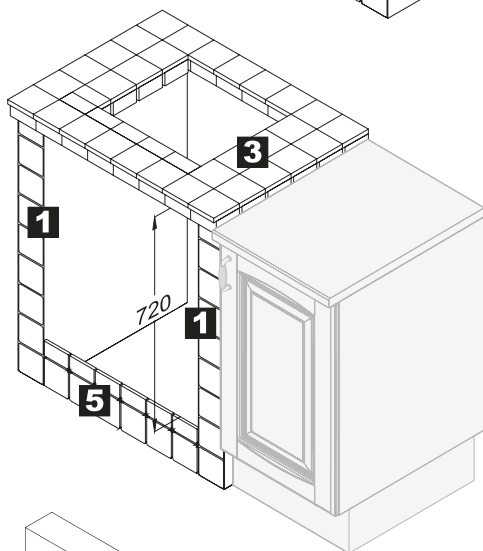

1 COPPIA MURETTO BASE
SPACERS WITH TILES (PAIR)
Пара внутренних боковин h870
870 x 560 x 100

2 COPPIA MURETTO BASE RIBASSATA
SPACERS WITH TILES (PAIR)
Пара внутренних боковин h750
750 x 560 x 100

3 PIANO TOP
WORKTOP
Столешница
1100 x 600 x 60
800 x 600 x 60

4 ALZATINA CON LATERALI
BACK + SIDE RISERS
Бортик пристеночный + боковины
1100+540 x 60 x 20
800+540 x 60 x 20

5 ZOCCOLO
PLINTH
цоколь
900 x 150 x 30
600 x 150 x 30

6 ROSONE "STELLA"
TILES PANEL WITH DECORATION "STELLA"
Стеновая панель с декором "STELLA"
700 x 1100 x 20
700 x 800 x 20

7 MURETTO LATERALE BASE CON NICCHIA
BASE SIDE WALL (LARGE)
Торцевая боковина с нишей
870 x 1200 x 100

8 MURETTO LATERALE BASE CON NICCHIA
BASE SIDE WALL
Торцевая боковина с нишей
870 x 560 x 100

9 MURETTO LATERALE COLONNA CON NICCHIA
FULL HEIGHT SIDE WALL
Торцевая боковина для колонны с нишей
2430 x 560 x 100

10 RIPIANO
SHELF
Полка
398 x 88 x 30

11 RIPIANO
SHELF
Полка
998 x 88 x 30