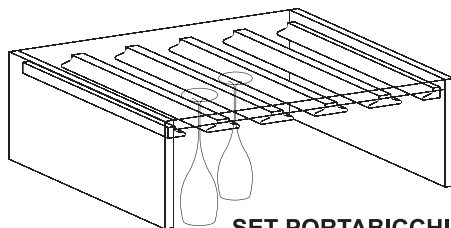

SET PORTABICCHIERI
GLASS RACK RAIL
к-т держателей бокалов
500 x 20