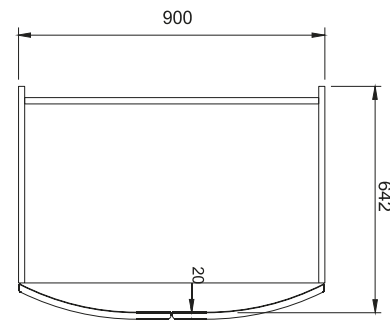

Coppia ante curve
Curved doors (pair)
Пара гнутых дверок