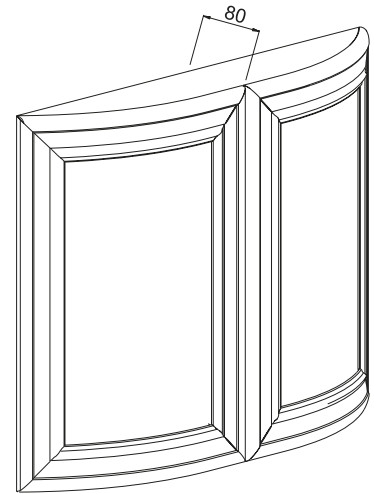

COPPIA ANTE CURVE 716 x 446,5
CURVED DOOR (PAIR)
Пара гнутых дверок