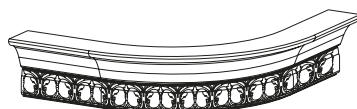

CORNICE COPERCHIO CURVA CON DECORO
CURVED CORNICE MOULDING WITH DECORATION
Карниз закругленный с декором