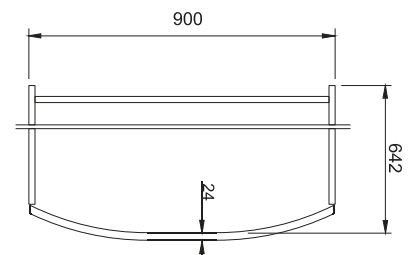

Base Curva 900x642 • Curved Base Unit 900x642

Закругленная нижняя тумба 900x642	356
Coppia cestoni curvi • Curved pan drawer pair • Пара гнутых дверок	②