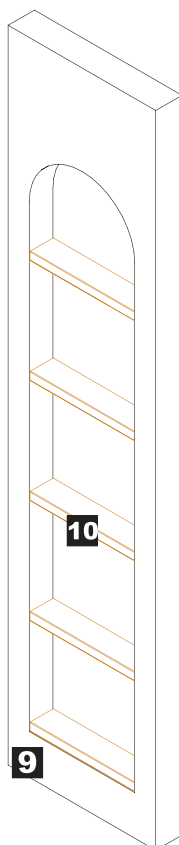

1 COPPIA MURETTO BASE
SPACERS WITH TILES (PAIR)
Пара внутренних боковин h870
870 x 560 x 100

2 COPPIA MURETTO BASE RIBASSATA
SPACERS WITH TILES (PAIR)
Пара внутренних боковин h750
750 x 560 x 100

3 PIANO TOP
WORKTOP
Столешница
1100 x 600 x 60
800 x 600 x 60

4 ALZATINA CON LATERALI
BACK + SIDE RISERS
Бортик пристеночный + боковины
1100+540 x 60 x 20
800+540 x 60 x 20

5 ZOCCOLO
PLINTH
цоколь
900 x 150 x 30
600 x 150 x 30

6 ROSONE "STELLA"
TILES PANEL WITH DECORATION "STELLA"
Стеновая панель с декором "STELLA"
700 x 1100 x 20
700 x 800 x 20

7 MURETTO LATERALE BASE CON NICCHIA
BASE SIDE WALL (LARGE)
Торцевая боковина с нишей
870 x 1200 x 100

8 MURETTO LATERALE BASE CON NICCHIA
BASE SIDE WALL
Торцевая боковина с нишей
870 x 560 x 100

9 MURETTO LATERALE COLONNA CON NICCHIA
FULL HEIGHT SIDE WALL
Торцевая боковина для колонны с нишей
2430 x 560 x 100

10 RIPIANO
SHELF
Полка
398 x 88 x 30

11 RIPIANO
SHELF
Полка
998 x 88 x 30