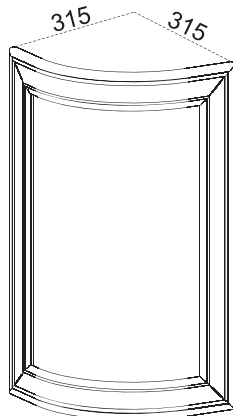

VETRINA CURVA "H" = 956 - 716
CURVED GLASSDOOR
Рамка закругленная