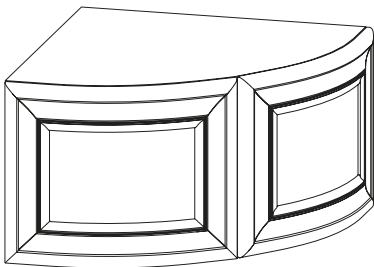

VENEZIA & FIRENZE

ANTINA CURVA "H" = 716
CURVED DOOR
Дверка закругленная

VETRINA CURVA "H" = 956 - 716
CURVED GLASSDOOR
Рамка закругленная

COPPIA ANTE CURVE 716 x 446,5
CURVED DOOR (PAIR)
Пара гнутых дверок