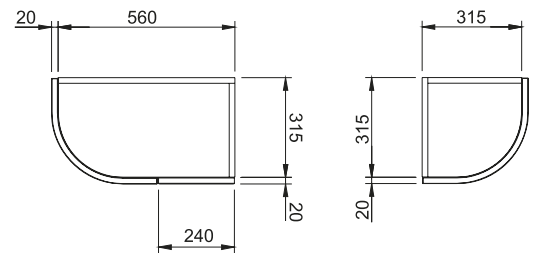

Antine • Doors • Дверки	1196	896	596	446	396	377	296	281	257	240	146
	1316										
	956					①		②	②		
	716					①		②	②		
	596										
	476										
	356	②					①				
	236										

Vetrine • Glassdoors • Рамки	956	716	356

Cassetti • Drawer fronts • Накладки ящиков	176	116

Vetrine Alluminio per Elba e Cortina • Aluminium frames • Алюминиевые Рамки 24 mm.	1316	716	356

Fianco a finire • End panel • отделочная панель

	2430 x 585 x 24	②
	870 x 585 x 24	②

Curvi • Curved items • Закругленные эл-ты

Terminale 315x315 • End Unit 315x315 • Каркасс 315x315

Vetrine • Glassdoors • Рамки	956	716
	①	①
Antine • Doors • Дверки		
	716	

Terminale 560x126,5 • End Unit 560x126.5 • Каркасс 560x126,5

Anta curva • Curved door • Закругленная дверка	716	2280
	②	②

Base Curva 900x642 • Curved Base Unit 900x642

Закругленная нижняя тумба 900x642	356
Coppia cestoni curvi • Curved pan drawer pair • Пара гнутых дверок	②