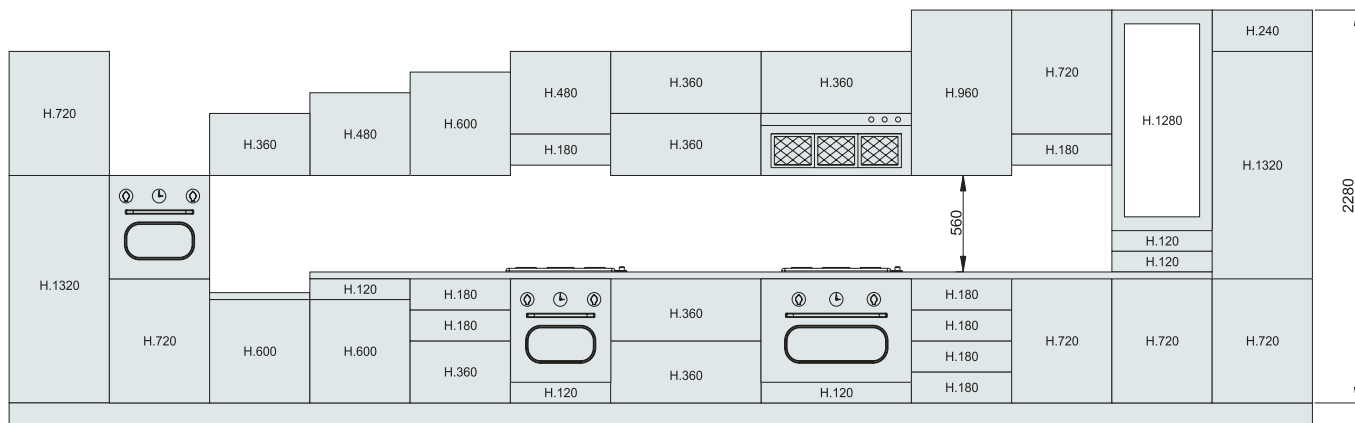

③ = Только для моделей Venezia, Firenze, Trieste и Rialto

④ = Solo modello Rialto

④ = Only model Rialto

④ = Только для модели Rialto

Cucine • *Kitchens* • Кухни

Base concava curva 900x900 e pensile concavo curvo 600x600