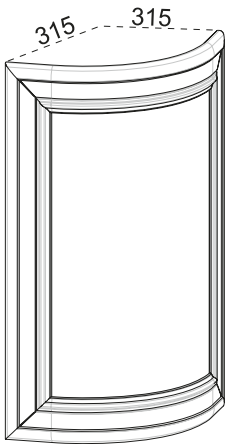

VENEZIA & FIRENZE

ANTINA CURVA "H" = 716
CURVED DOOR
Дверка закругленная