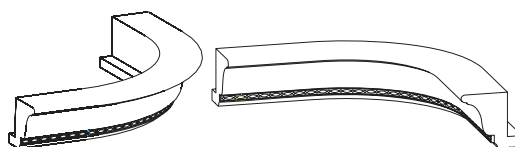

CORNICE COPERCHIO CURVA
CURVED CORNICE MOULDING
Карниз закругленный