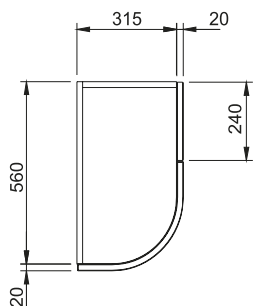

Terminali base e pensile
Base and wall units

Закругленные нижняя тумба и навесной шкаф