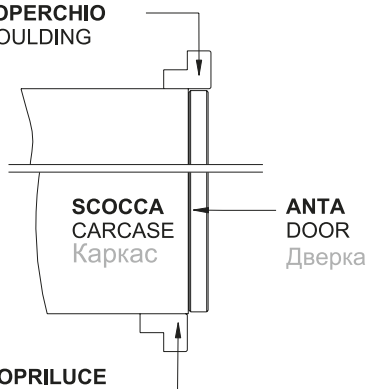

ELBA & CORTINA

CORNICE COPERCHIO
CORNICE MOULDING
Карниз

CORNICE COPRILUCE
LIGHTING PELMET
Световая планка

CORNICE COPERCHIO CURVA
CURVED CORNICE MOULDING
Карниз закругленный

CORNICE COPERCHIO E COPRILUCE
CORNICE MOULDING & LIGHTING PELMET
Карниз и Световая планка

CAPRI

CORNICE COPERCHIO
CORNICE MOULDING
Карниз
3000 x 110 x 30

CORNICE COPERCHIO CURVA
CURVED CORNICE MOULDING
Карниз закругленный

DISTANZIALE LISCIO
SIMPLE SPACER
Колонна ровная
960/720 x 50 x 25

CORNICE COPRILUCE
LIGHTING PELMET
Световая планка
3000 x 60 x 20

CORNICE COPRILUCE CURVO
CURVED LIGHTING PELMET
Световая планка закругленная