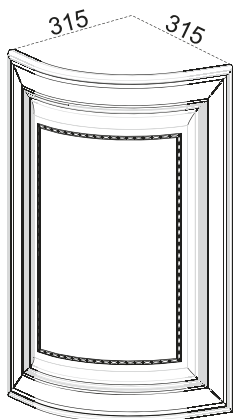

TRIESTE

ANTINA CURVA "H" = 716
CURVED DOOR
Дверка закругленная