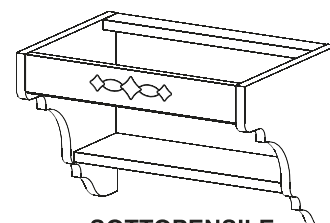

SOTTOPENSILE
MIDWAY UNIT
подвесной пенал
315 x 900 x 315
315 x 450 x 315