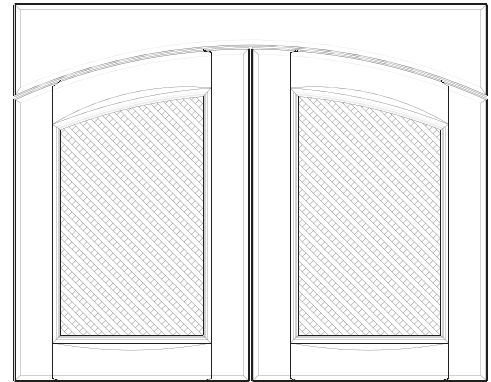

SET ANTINE CON GRIGLIA
DOOR WITH GRILLE/FRIEZE (PAIR)
к-т арочных дверок с решеткой + гусек
716 x 896