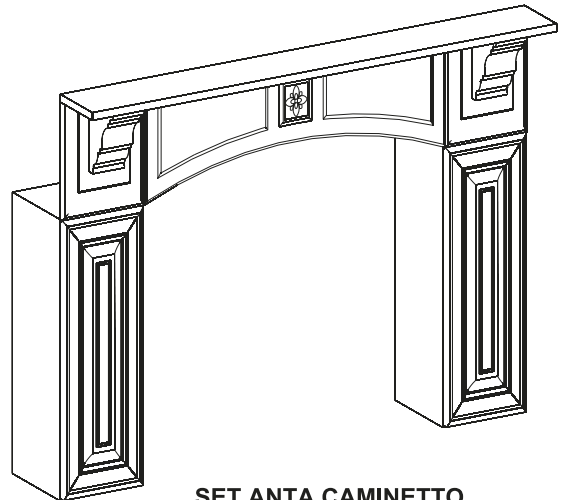

CORNICE COPRILUCE CONCAVA
INTERNAL CURVED LIGHTING PELMET
световая планка вогнутая

SET ANTA CAMINETTO
MANTLE SET
комплект для камина
1040 x 1700 x 205