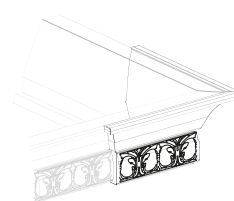

CAPITELLO PER CORNICE
CORNICE MOULDING DECORATION
Капитель прямая для карниза
с декором 50 x 107,2
100 x 107,2

CAPITELLO ANGOLO INTERNO
INTERNAL CORNICE DECORATION
Капитель внутреннего угла для карниза
с декором 133,1x 133,1x 107,2