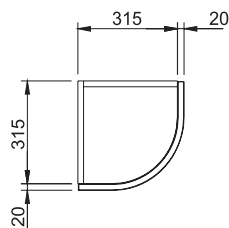

Coppia ante curve
Curved doors (pair)
Пара гнутых дверок