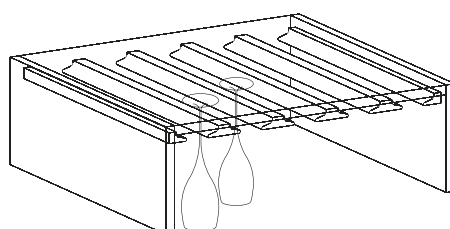

SET PORTABICCHIERI
GLASS RACK RAIL
к-т держателей бокалов
500 x 20