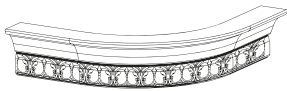

VENEZIA & FIRENZE

CORNICE COPERCHIO CURVA CON DECORO
CURVED CORNICE MOULDING WITH DECORATION
Карниз закругленный с декором