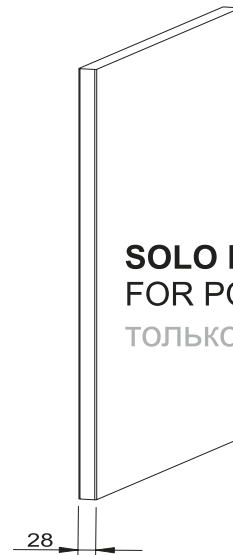

POSITANO & SORRENTO

ANTINA CURVA "H" = 716
CURVED DOOR
Дверка закругленная

VETRINA CURVA "H" = 956 - 716
CURVED GLASSDOOR
Рамка закругленная

SET ANTINE CON GRIGLIA
DOOR WITH GRILLE/FRIEZE (PAIR)
к-т арочных дверок с решеткой + гусек
716 x 896

TELAIO
OPEN FRAME
Рамка
716 x 446/596/896

TELAIO PORTABOTTIGLIE
WINE RACK FRAME
рамка для бутылок
716 x 146

SOLO POSITANO
FOR POSITANO ONLY
только для Позитано

FIANCO A FINIRE
END PANEL
отделочная панель