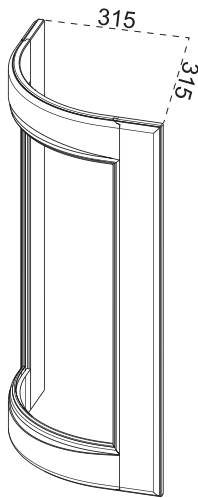

BALAUSTR A
GALLERY RAIL
Балясина
2000 x 72 x 26

CIMASA SAGOMATA
FRIEZE RAIL
Гусек
900/600/450 x 90 x 20

PORTABOTTIGLIE
BOTTLE RAIL
планка для бутылок
450 x 60 x 20

BORDO TOP CURVO
CURVED WORKTOP EDGE
накладка на столешницу
закругл

SOTTOPENSILE
MIDWAY UNIT
подвесной пенал
280 x 450 x 280

SET PORTABICCHIERI
GLASS RACK RAIL
к-т держателей бокалов
500 x 20

COPPIA GRIGLIE PORTAPIATTI
PLATE RACK INSERT (PAIR)
пара решеток для сушки
335 x 867/567

POSITANO & SORRENTO

ANTINA CURVA "H" = 716
CURVED DOOR
Дверка закругленная

VETRINA CURVA "H" = 956 - 716
CURVED GLASSDOOR
Рамка закругленная

SET ANTINE CON GRIGLIA
DOOR WITH GRILLE/FRIEZE (PAIR)
к-т арочных дверок с решеткой + гусек
716 x 896

TELAIO
OPEN FRAME
Рамка
716 x 446/596/896

TELAIO PORTABOTTIGLIE
WINE RACK FRAME
рамка для бутылок
716 x 146

SOLO POSITANO
FOR POSITANO ONLY
только для Позитано

FIANCO A FINIRE
END PANEL
отделочная панель