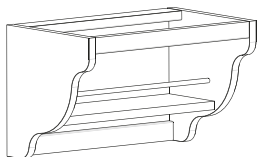

BALAUSTRÀ
GALLERY RAIL
Балясина
2000 x 72 x 26

CIMASA SAGOMATA
FRIEZE RAIL
Гусек
900/600/450 x 90 x 20

PORTABOTTIGLIE
BOTTLE RAIL
планка для бутылок
450 x 60 x 20

BORDO TOP CURVO
CURVED WORKTOP EDGE
накладка на столешницу
закругл