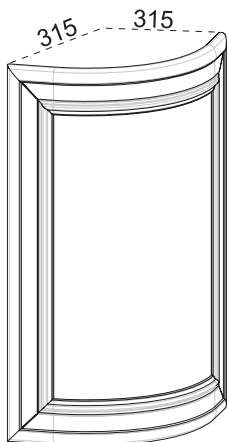

Internal curved base and wall units

Вогнутые нижняя тумба и навесной шкаф

Terminali base e pensile
Base and wall units

Закругленные нижняя тумба и навесной шкаф

Coppia ante curve
Curved doors (pair)
Пара гнутых дверок

Soggiorno • *living-room* • Гостиные

Antina curva angolo H=356

Curved corner door H=356

Закругленная угловая дверка H=356

RIALTO

ANTINA CURVA "H" = 716
CURVED DOOR
Дверка закругленная

VETRINA CURVA "H" = 956 - 716
CURVED GLASSDOOR
Рамка закругленная

COPPIA ANTE CURVE 716 x 446,5
CURVED DOOR (PAIR)
Пара гнутых дверок

GAMBA ISOLA C/DECORO
LEG FOR PENINSULA
ножка островная с декором
870 X 96 X 96

TELAIO
OPEN FRAME
Рамка
716 x 446/596/896

**GRIGLIA DISPONIBILE
PER TUTTE LE VETRINE**
GRILLE AVAILABLE
FOR ALL FRAME SIZES
Решетка для установки в рамку