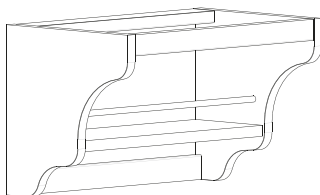

BALAUSTR A
GALLERY RAIL
Балясина
2000 x 72 x 26

CIMASA SAGOMATA
FRIEZE RAIL
Гусек
900/600/450 x 90 x 20

PORTABOTTIGLIE
BOTTLE RAIL
планка для бутылок
450 x 60 x 20

BORDO TOP CURVO
CURVED WORKTOP EDGE
накладка на столешницу
закругл