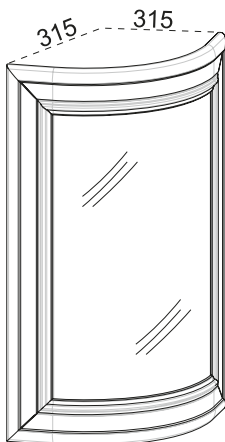

VETRINA CURVA "H" = 956 - 716
CURVED GLASSDOOR
Рамка закругленная