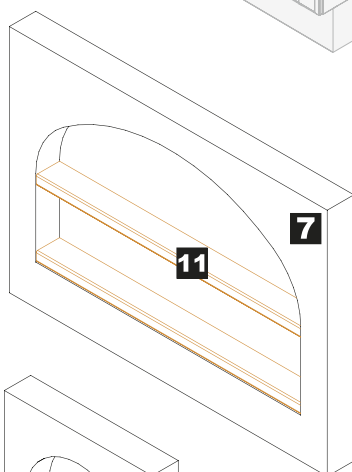

1 COPPIA MURETTO BASE
SPACERS WITH TILES (PAIR)
Пара внутренних боковин h870
870 x 560 x 100

2 COPPIA MURETTO BASE RIBASSATA
SPACERS WITH TILES (PAIR)
Пара внутренних боковин h750
750 x 560 x 100

3 PIANO TOP
WORKTOP
Столешница
1100 x 600 x 60
800 x 600 x 60

4 ALZATINA CON LATERALI
BACK + SIDE RISERS
Бортик пристеночный + боковины
1100+540 x 60 x 20
800+540 x 60 x 20

5 ZOCCOLO
PLINTH
цоколь
900 x 150 x 30
600 x 150 x 30

6 ROSONE "STELLA"
TILES PANEL WITH DECORATION "STELLA"
Стеновая панель с декором "STELLA"
700 x 1100 x 20
700 x 800 x 20

7 MURETTO LATERALE BASE CON NICCHIA
BASE SIDE WALL (LARGE)
Торцевая боковина с нишей
870 x 1200 x 100

8 MURETTO LATERALE BASE CON NICCHIA
BASE SIDE WALL
Торцевая боковина с нишей
870 x 560 x 100

9 MURETTO LATERALE COLONNA CON NICCHIA
FULL HEIGHT SIDE WALL
Торцевая боковина для колонны с нишей
2430 x 560 x 100

10 RIPIANO
SHELF
Полка
398 x 88 x 30

11 RIPIANO
SHELF
Полка
998 x 88 x 30