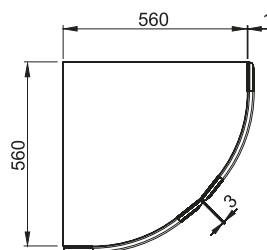

Soggiorno • *living-room* • Гостиные

Antina curva angolo H=356

Curved corner door H=356

Закругленная угловая дверка H=356