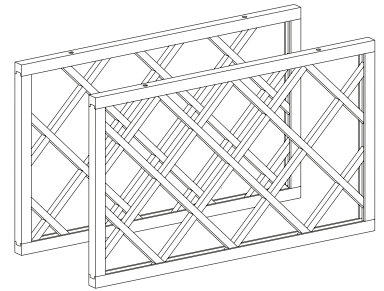

VENEZIA & FIRENZE

CAPITELLO ANGOLO INTERNO
INTERNAL CORNICE DECORATION
Капитель внутреннего угла для карниза
с декором 133,1x 133,1x 107,2

COPPIA GRIGLIA PORTABOTTIGLIE
WINE RACK INSERT (PAIR)
пара решеток для бутылок
335 x 567