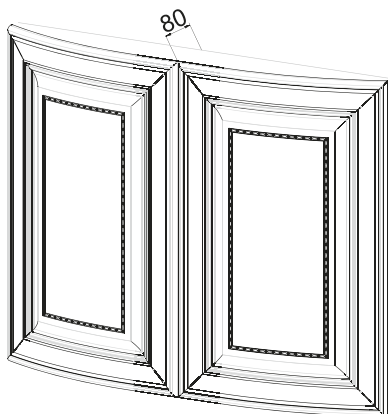

COPPIA ANTE CURVE 716 x 446,5
CURVED DOOR (PAIR)
Пара гнутых дверок