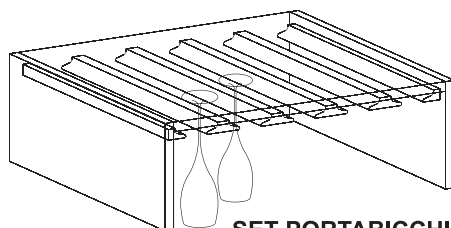

SET PORTABICCHIERI
GLASS RACK RAIL
к-т держателей бокалов
500 x 20