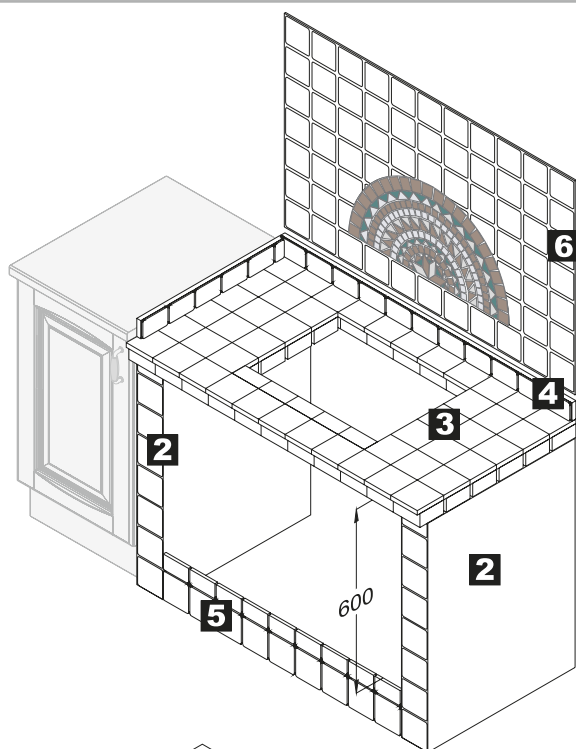

1 COPPIA MURETTO BASE
SPACERS WITH TILES (PAIR)
Пара внутренних боковин h870
870 x 560 x 100

2 COPPIA MURETTO BASE RIBASSATA
SPACERS WITH TILES (PAIR)
Пара внутренних боковин h750
750 x 560 x 100

3 PIANO TOP
WORKTOP
Столешница
1100 x 600 x 60
800 x 600 x 60

4 ALZATINA CON LATERALI
BACK + SIDE RISERS
Бортик пристеночный + боковины
1100+540 x 60 x 20
800+540 x 60 x 20

5 ZOCCOLO
PLINTH
цоколь
900 x 150 x 30
600 x 150 x 30

6 ROSONE "STELLA"
TILES PANEL WITH DECORATION "STELLA"
Стеновая панель с декором "STELLA"
700 x 1100 x 20
700 x 800 x 20

7 MURETTO LATERALE BASE CON NICCHIA
BASE SIDE WALL (LARGE)
Торцевая боковина с нишей
870 x 1200 x 100

8 MURETTO LATERALE BASE CON NICCHIA
BASE SIDE WALL
Торцевая боковина с нишей
870 x 560 x 100

9 MURETTO LATERALE COLONNA CON NICCHIA
FULL HEIGHT SIDE WALL
Торцевая боковина для колонны с нишей
2430 x 560 x 100

10 RIPIANO
SHELF
Полка
398 x 88 x 30

11 RIPIANO
SHELF
Полка
998 x 88 x 30