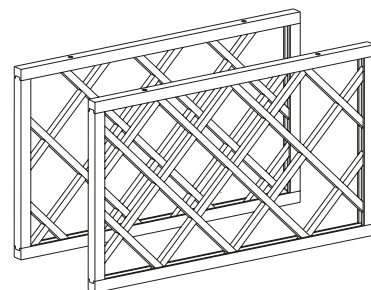

DISTANZIALE LISCIO
SIMPLE SPACER
Колонна ровная
960/720 x 50 x 25

DISTANZIALE CON DECORO
DECORATED SPACER
Колонна в полоску
960/720 x 50 x 40

**DISTANZIALE
PILASTER**
Колонка
2280/960/720/480 x 100 x 54

ZOCOLO
PLINTH
цоколь
150 x 100 x 120

RIALTO

SET ANTA CAMINETTO
MANTLE SET
комплект для камина
1040 x 1700 x 200

COPPIA GRIGLIA PORTABOTTIGLIE
WINE RACK INSERT (PAIR)
пара решеток для бутылок
335 x 567 x 20