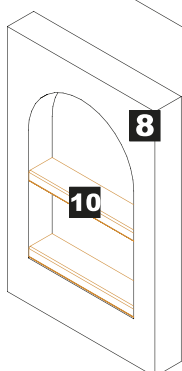

1 COPPIA MURETTO BASE
SPACERS WITH TILES (PAIR)
Пара внутренних боковин h870
870 x 560 x 100

2 COPPIA MURETTO BASE RIBASSATA
SPACERS WITH TILES (PAIR)
Пара внутренних боковин h750
750 x 560 x 100

3 PIANO TOP
WORKTOP
Столешница
1100 x 600 x 60
800 x 600 x 60

4 ALZATINA CON LATERALI
BACK + SIDE RISERS
Бортик пристеночный + боковины
1100+540 x 60 x 20
800+540 x 60 x 20

5 ZOCCOLO
PLINTH
цоколь
900 x 150 x 30
600 x 150 x 30

6 ROSONE "STELLA"
TILES PANEL WITH DECORATION "STELLA"
Стеновая панель с декором "STELLA"
700 x 1100 x 20
700 x 800 x 20

7 MURETTO LATERALE BASE CON NICCHIA
BASE SIDE WALL (LARGE)
Торцевая боковина с нишей
870 x 1200 x 100

8 MURETTO LATERALE BASE CON NICCHIA
BASE SIDE WALL
Торцевая боковина с нишей
870 x 560 x 100

9 MURETTO LATERALE COLONNA CON NICCHIA
FULL HEIGHT SIDE WALL
Торцевая боковина для колонны с нишей
2430 x 560 x 100

10 RIPIANO
SHELF
Полка
398 x 88 x 30

11 RIPIANO
SHELF
Полка
998 x 88 x 30