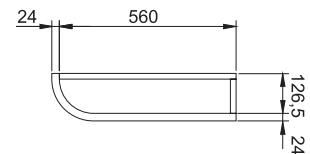

Antine • Doors • Дверки	1196	896	596	446	396	377	296	281	257	240	146
	1316										
	956					①		②	②		
	716					①		②	②		
	596										
	476										
	356	②					①				
	236										

Vetrine • Glassdoors • Рамки	956	716	356

Cassetti • Drawer fronts • Накладки ящиков	176	116

Vetrine Alluminio per Elba e Cortina • Aluminium frames • Алюминиевые Рамки 24 mm.	1316	716	356

Fianco a finire • End panel • отделочная панель

	2430 x 585 x 24	②
	870 x 585 x 24	②

Curvi • Curved items • Закругленные эл-ты

Terminale 315x315 • End Unit 315x315 • Каркасс 315x315

Vetrine • Glassdoors • Рамки	956	716
	①	①
Antine • Doors • Дверки		
	716	

Terminale 560x126,5 • End Unit 560x126.5 • Каркасс 560x126,5

Anta curva • Curved door • Закругленная дверка	716	2280
	②	②

Base Curva 900x642 • Curved Base Unit 900x642

Закругленная нижняя тумба 900x642	356
Coppia cestoni curvi • Curved pan drawer pair • Пара гнутых дверок	②

- ① = Solo modello Capri
- ① = Only model Capri
- ① = Только для модели Capri
- ② = Solo modelli Elba e Cortina
- ② = Only models Elba and Cortina
- ② = Только для моделей Elba и Cortina