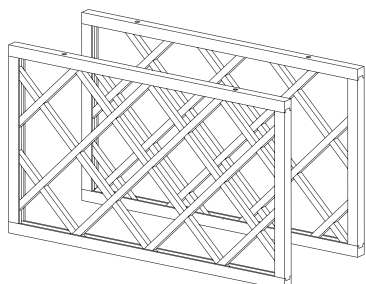

COPPIA GRIGLIA PORTABOTTIGLIE
WINE RACK INSERT (PAIR)
ПАРА РЕШЕТОК ДЛЯ БУТЫЛОК
335 x 567