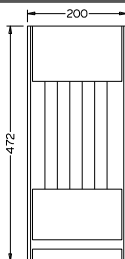

RM120

dimensione • dimensions mm. 1119 x 472 x h53

Portaposate per cassetto vano 120 cm. • Cutlery-tray 120 cm drawer

finitura
finish

codice
code

prezzo
price

Fondo frassino **verniciato bianco**
Ash wood bottom laquered white colour

FBRM120

Fondo frassino **verniciato nero**
Ash wood bottom laquered black colour

FNRM120

Fondo frassino **verniciato rovere**
Ash wood bottom laquered oak colour

FRRM120

Distanziali RIMA • EXTENSIONS ELEMENT RIMA LINE

RMD1SP

dimensione • dimensions mm. 100 x 472 x h42

Modulo 100 portaspezie con macine inox • 3 spice jars with grinder

con vasetti portaspezie ingombro 60 mm. in altezza

finitura
finish

codice
code

prezzo
price

Frassino **verniciato rovere**
Ash wood, laquered oak colour

RRMD1SP

RMD2CO

dimensione • dimensions mm. 200 x 472 x h42

Modulo 200 portacoltelli vuoto • Universal knife-tray

finitura
finish

codice
code

prezzo
price

Frassino **verniciato rovere**
Ash wood, laquered oak colour

RRMD2CO

RMD2RO

dimensione • dimensions mm. 200 x 472 x h42

Modulo 200 portarotoli • Pull-out fil holder

finitura
finish

codice
code

prezzo
price

Frassino **verniciato rovere**
Ash wood, laquered oak colour

RRMD2RO