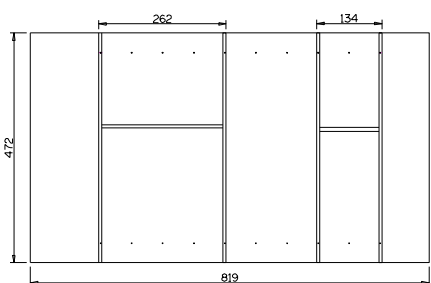

ED60 B

dimensione • dimensions mm. 519x472 h210

Per cassetto vano 60 cm • For the pan drawer 60 cm

finitura finish	codice code	prezzo price
Fondo frassino verniciato bianco Ash wood bottom, laquered white colour	FBED60B	
ED60 + EDKB		
Fondo frassino verniciato nero Ash wood bottom, laquered black colour	FBED60B	
ED60 + EDKB		
Fondo frassino verniciato rovere Ash wood bottom, laquered oak colour	FRED60B	
ED60 + EDKB		

ED90 B

dimensione • dimensions mm. 819 x 472 h132

Per cassetto vano 90 cm • For the pan drawer 90 cm

finitura finish	codice code	prezzo price
Fondo frassino verniciato bianco Ash wood bottom, laquered white colour	FBED90B	
ED90 + EDKB		
Fondo frassino verniciato nero Ash wood bottom, laquered black colour	FNED90B	
ED90 + EDKB		
Fondo frassino verniciato rovere Ash wood bottom, laquered oak colour	FRED90B	
ED90 + EDKB		

ED90 B D

dimensione • dimensions mm. 819 x 472 h132

Per cassetto vano 90 cm • For the pan drawer 90 cm

finitura finish	codice code	prezzo price
Fondo frassino verniciato bianco Ash wood bottom, laquered white colour	FBED90BD	0,00
ED90 + EDKB + EDKD		
Fondo frassino verniciato nero Ash wood bottom, laquered black colour	FNED90BD	0,00
ED90 + EDKB + EDKD		
Fondo frassino verniciato rovere Ash wood bottom, laquered oak colour	FRED90BD	0,00
ED90 + EDKB + EDKD		