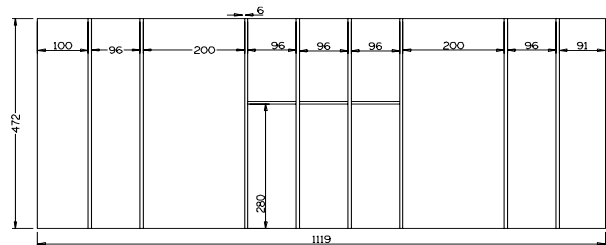

RM120

dimensione • dimensions mm. 1119 x 472 x h53

Portaposate per cassetto vano 120 cm. • Cutlery-tray 120 cm drawer

finitura
finish

codice
code

prezzo
price

Fondo frassino **verniciato bianco**
Ash wood bottom laquered white colour

FBRM120

Fondo frassino **verniciato nero**
Ash wood bottom laquered black colour

FNRM120

Fondo frassino **verniciato rovere**
Ash wood bottom laquered oak colour

FRRM120

Distanziali RIMA • EXTENSIONS ELEMENT RIMA LINE

RMD1SP

dimensione • dimensions mm. 100 x 472 x h42

Modulo 100 portaspezie con macine inox • 3 spice jars with grinder

con vasetti portaspezie ingombro 60 mm. in altezza

finitura
finish

codice
code

prezzo
price

Frassino **verniciato rovere**
Ash wood, laquered oak colour

RRMD1SP

RMD2CO

dimensione • dimensions mm. 200 x 472 x h42

Modulo 200 portacoltelli vuoto • Universal knife-tray

finitura
finish

codice
code

prezzo
price

Frassino **verniciato rovere**
Ash wood, laquered oak colour

RRMD2CO

RMD2RO

dimensione • dimensions mm. 200 x 472 x h42

Modulo 200 portarotoli • Pull-out fil holder

finitura
finish

codice
code

prezzo
price

Frassino **verniciato rovere**
Ash wood, laquered oak colour

RRMD2RO