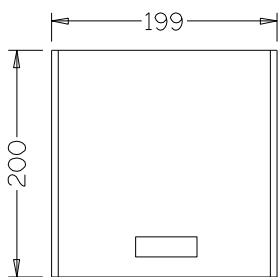

RM90 dimensione • dimensions mm. 819 x 472 x h53

Portaposate per cassetto vano 90 cm. • Cutlery-tray 90 cm drawer

finitura finish	codice code	prezzo price
Fondo frassino verniciato bianco Ash wood bottom laquered white colour	FBRM90	
Fondo frassino verniciato nero Ash wood bottom laquered black colour	FNRM90	
Fondo frassino verniciato rovere Ash wood bottom laquered oak colour	FRRM90	

RMI 3SC

dimensione • dimensions mm. 199 x 94 x h47

Scatola in legno • Wooden box

finitura
finish

codice
code

prezzo
price

Frassino verniciato rovere
Ash wood, laquered oak colour

RRMI3SC

RMI 3TT

dimensione • dimensions mm. 199 x 200 x h48

Porta tovaglioli di carta • Serviette ring

finitura
finish

codice
code

prezzo
price

Frassino verniciato rovere
Ash wood, laquered oak colour

RRMI3TT

RMI 3B

dimensione • dimensions mm. 141 x 199 x h26

Bilancia bianca • Kitchen scale white electronic

finitura
finish

codice
code

prezzo
price

Frassino verniciato rovere
Ash wood, laquered oak colour

RRMI3B