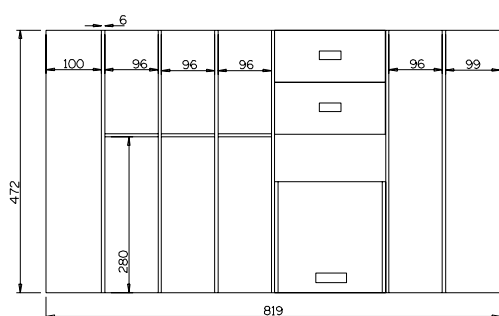

finitura finish	codice code	prezzo price
Fondo frassino verniciato bianco Ash wood bottom, laquered white colour	FBRM90-1	
RRMD1SP+FBRM60+RRMD2CO		
Fondo frassino verniciato nero Ash wood bottom, laquered black colour	FNRM90-1	
RRMD1SP+FNRM60+RRMD2CO		
Fondo frassino verniciato rovere Ash wood bottom, laquered oak colour	FRRM90-1	
RRMD1SP+FRRM60+RRMD2CO		

finitura finish	codice code	prezzo price
Fondo frassino verniciato bianco Ash wood bottom, laquered white colour	FBRM90-2	
FBRM90+(2x)RRMI3SC+RRMI3B		
Fondo frassino verniciato nero Ash wood bottom, laquered black colour	FNRM90-2	
FNRM90+(2x)RRMI3SC+RRMI3B		
Fondo frassino verniciato rovere Ash wood bottom, laquered oak colour	FRRM90-2	
FRRM90+(2x)RRMI3SC+RRMI3B