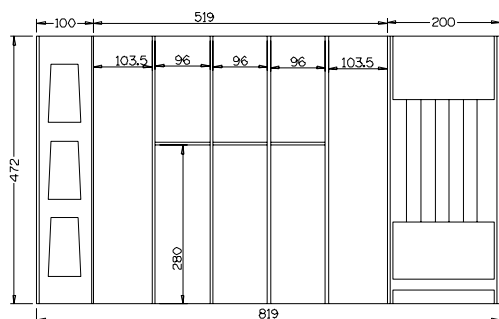

con vasetti portaspezie ingombro 60 mm. in altezza

RM70-1 **dimensione • dimensions mm. 619 x 472 x h53**

Per cassetto vano 700 • Cutlery - Tray 70 cm

finitura finish	codice code	prezzo price
Fondo frassino verniciato bianco Ash wood bottom, laquered white colour	FBRM70-1	
FBRM60+RRMD1SP		
Fondo frassino verniciato nero Ash wood bottom, laquered black colour	FNRM70-1	
FNRM60+RRMD1SP		
Fondo frassino verniciato rovere Ash wood bottom, laquered oak colour	FRRM70-1	
FRRM60+RRMD1SP		

con vasetti portaspezie ingombro 60 mm. in altezza

RM80-1 **dimensione • dimensions mm. 719 x 472 x h53**

Per cassetto vano 800 • Cutlery - Tray 80 cm

finitura finish	codice code	prezzo price
Fondo frassino verniciato bianco Ash wood bottom, laquered white colour	FBRM80-1	
FBRM60+RRDD2CO		
Fondo frassino verniciato nero Ash wood bottom, laquered black colour	FNRM80-1	
FNRM60+RRDD2CO		
Fondo frassino verniciato rovere Ash wood bottom, laquered oak colour	FRRM80-1	
FRRM60+RRDD2CO		

Composizioni RIMA • COMPOSITIONS RIMA LINE

RM90-1

dimensione • dimensions mm. 819 x 472 x h53

Per cassetto vano 900 • Cutlery - Tray 90 cm

con vasetti portaspezie ingombro 60 mm. in altezza

RM90-2

dimensione • dimensions mm. 819 x 472 x h53