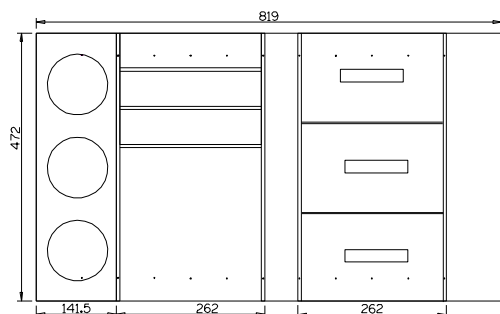

ED60 B

dimensione • dimensions mm. 519x472 h210

Per cassetto vano 60 cm • For the pan drawer 60 cm

finitura finish	codice code	prezzo price
Fondo frassino verniciato bianco Ash wood bottom, laquered white colour	FBED60B	
ED60 + EDKB		
Fondo frassino verniciato nero Ash wood bottom, laquered black colour	FBED60B	
ED60 + EDKB		
Fondo frassino verniciato rovere Ash wood bottom, laquered oak colour	FRED60B	
ED60 + EDKB		

ED90 B

dimensione • dimensions mm. 819 x 472 h132

Per cassetto vano 90 cm • For the pan drawer 90 cm

finitura finish	codice code	prezzo price
Fondo frassino verniciato bianco Ash wood bottom, laquered white colour	FBED90B	
ED90 + EDKB		
Fondo frassino verniciato nero Ash wood bottom, laquered black colour	FNED90B	
ED90 + EDKB		
Fondo frassino verniciato rovere Ash wood bottom, laquered oak colour	FRED90B	
ED90 + EDKB		

ED90 B D

dimensione • dimensions mm. 819 x 472 h132

Per cassetto vano 90 cm • For the pan drawer 90 cm

finitura finish	codice code	prezzo price
Fondo frassino verniciato bianco Ash wood bottom, laquered white colour	FBED90BD	0,00
ED90 + EDKB + EDKD		
Fondo frassino verniciato nero Ash wood bottom, laquered black colour	FNED90BD	0,00
ED90 + EDKB + EDKD		
Fondo frassino verniciato rovere Ash wood bottom, laquered oak colour	FRED90BD	0,00
ED90 + EDKB + EDKD		

Composizioni EDO • COMPOSITIONS "EDO LINE"

ED90 EBIA

dimensione • dimensions mm. 819 x 472 h210

Per cassetto vano 90 cm • For the pan drawer 90 cm

finitura
finish

codice
code

prezzo
price

Fondo frassino verniciato bianco
Ash wood bottom, laquered white colour