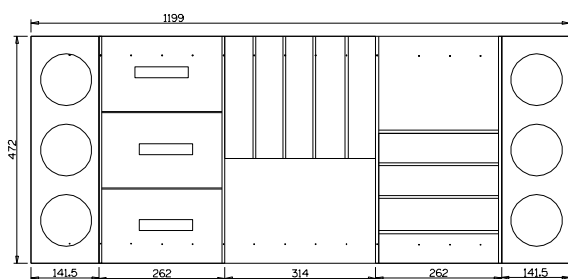

FNED90EAFF

ED120+EDKE+EDKA+(2x)EDKF

Fondo frassino verniciato rovere
Ash wood bottom, laquered oak colour

FRED90EAFF

EDKE+EDKB+EDKI+EDKA

ED120 EAHBLE

dimensione • dimensions mm. 1119 x 472 h210

Per cassetto vano 120 cm • For the pan drawer 120 cm