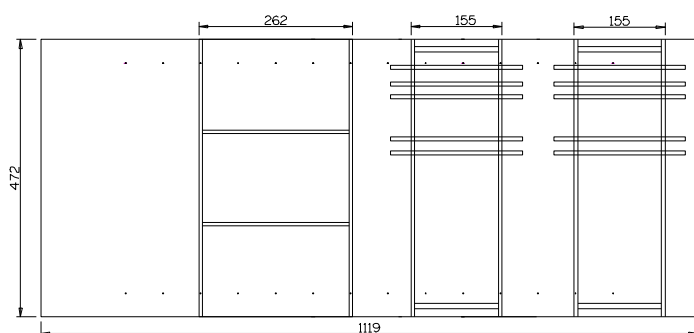

FNED120CB

ED120 +EDKC+EDKB

Fondo frassino verniciato rovere
Ash wood bottom, laquered oak colour

FRED120CB

ED120 + EDKC+EDKB

ED120 CGG

dimensione • dimensions mm. 1119 x 472 h132

Per cassetto vano 120 cm • For the pan drawer 120 cm