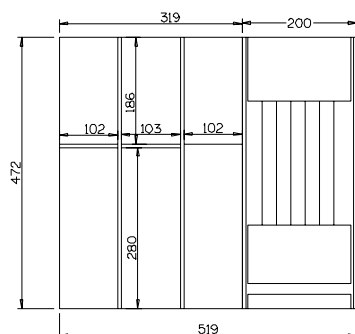

RM60 dimensione • dimensions mm. 519 x 472 x h53

Portaposate per cassetto vano 60 cm. • Cutlery-tray 60 cm drawer

finitura finish	codice code	prezzo price
Fondo frassino verniciato bianco Ash wood bottom laquered white colour	FBRM60	
Fondo frassino verniciato nero Ash wood bottom laquered black colour	FNRM60	
Fondo frassino verniciato rovere Ash wood bottom laquered oak colour	FRRM60	

RMI 3TT

dimensione • dimensions mm. 199 x 200 x h48

Porta tovaglioli di carta • Serviette ring

finitura
finish

codice
code

prezzo
price

Frassino verniciato rovere
Ash wood, laquered oak colour

RRMI3TT

RMI 3B

dimensione • dimensions mm. 141 x 199 x h26

Bilancia bianca • Kitchen scale white electronic

finitura
finish

codice
code

prezzo
price

Frassino verniciato rovere
Ash wood, laquered oak colour

RRMI3B

Composizioni RIMA • COMPOSITIONS RIMA LINE

RM60-1 **dimensione • dimensions mm. 519 x 472 x h53**

Per cassetto vano 600 • Cutlery - Tray 60 cm

finitura finish	codice code	prezzo price
Fondo frassino verniciato bianco Ash wood bottom, laquered white colour	FBRM60-1	
FBRM40+RRMD2CO		
Fondo frassino verniciato nero Ash wood bottom, laquered black colour	FNRM60-1	
FNRM40+RRMD2CO		
Fondo frassino verniciato rovere Ash wood bottom, laquered oak colour	FRRM60-1	
FRRM40+RRMD2CO		