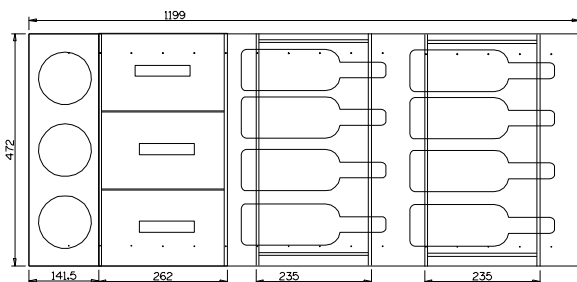

Composizioni EDO • COMPOSITIONS "EDO LINE"

ED120 EAFF

dimensione • dimensions mm. 1119 x 472 h210

Per cassetto vano 120 cm • For the pan drawer 120 cm

finitura
finish

codice
code

prezzo
price

Fondo frassino verniciato bianco
Ash wood bottom, laquered white colour

FBED90EAFF

ED120+EDKE+EDKA+(2x)EDKF

Fondo frassino verniciato nero
Ash wood bottom, laquered black colour

FNED90EAFF

ED120+EDKE+EDKA+(2x)EDKF

Fondo frassino verniciato rovere
Ash wood bottom, laquered oak colour

FRED90EAFF

EDKE+EDKB+EDKI+EDKA