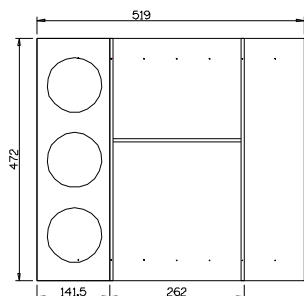

Composizioni EDO • COMPOSITIONS "EDO LINE"

ED60 EB

dimensione • dimensions mm. 519 x 472 h210

Per cassetto vano 60 cm • For the pan drawer 60 cm

finitura finish	codice code	prezzo price
Fondo frassino verniciato bianco Ash wood bottom, laquered white colour	FBED60EB	
ED60+ EDKE+EDKB		
Fondo frassino verniciato nero Ash wood bottom, laquered black colour	FNED60EB	
ED60 + EDKE+EDKB		
Fondo frassino verniciato rovere Ash wood bottom, laquered oak colour	FRED60EB	
ED60 + EDKE+EDKB		