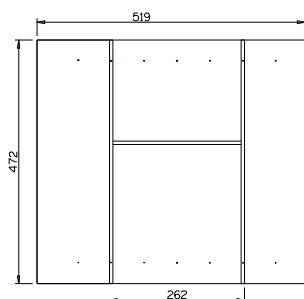

Composizioni EDO • COMPOSITIONS "EDO LINE"

ED60 EB

dimensione • dimensions mm. 519 x 472 h210

Per cassetto vano 60 cm • For the pan drawer 60 cm

finitura finish	codice code	prezzo price
Fondo frassino verniciato bianco Ash wood bottom, laquered white colour	FBED60EB	
ED60+ EDKE+EDKB		
Fondo frassino verniciato nero Ash wood bottom, laquered black colour	FNED60EB	
ED60 + EDKE+EDKB		
Fondo frassino verniciato rovere Ash wood bottom, laquered oak colour	FRED60EB	
ED60 + EDKE+EDKB		

ED60 B

dimensione • dimensions mm. 519x472 h210

Per cassetto vano 60 cm • For the pan drawer 60 cm

finitura finish	codice code	prezzo price
Fondo frassino verniciato bianco Ash wood bottom, laquered white colour	FBED60B	
ED60 + EDKB		
Fondo frassino verniciato nero Ash wood bottom, laquered black colour	FBED60B	
ED60 + EDKB		
Fondo frassino verniciato rovere Ash wood bottom, laquered oak colour	FRED60B	
ED60 + EDKB		