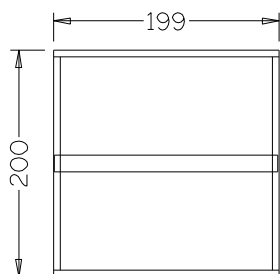

RMI 3TT

dimensione • dimensions mm. 199 x 200 x h48

Porta tovaglioli di carta • Serviette ring

finitura
finish

codice
code

prezzo
price

Frassino verniciato rovere
Ash wood, laquered oak colour

RRMI3TT