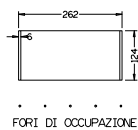

INSERTI EDO • PULL-OUT “EDO LINE”

EDKA dimensione • dimensions mm. 262 x 472 h127

Inserto “A” 3 contenitori con coperchio
Pull-out “A” 3 containers with cover

finitura finish	codice code	prezzo price

frassino verniciato rovere Ash wood laquered oak colour	REDKA	

EDKB dimensione • dimensions mm. 262 x 472 h124

Elemento “B” divisorio largo a 2 scomparti
Pull-out “B” separator large in 2 division

finitura finish	codice code	prezzo price

frassino verniciato rovere Ash wood laquered oak colour	REDKB	

EDKC dimensione • dimensions mm. 262 x 472 h124

Elemento “C” divisorio largo a 3 scomparti
Pull-out “c” separator large in 3 division

finitura finish	codice code	prezzo price

frassino verniciato rovere Ash wood laquered oak colour	REDKC	

EDKD dimensione • dimensions mm. 134 x 472 h124

Elemento “D” divisorio stretto a 2 scomparti
Pull-out “D” separator little in 2 division

finitura finish	codice code	prezzo price

frassino verniciato rovere Ash wood laquered oak colour	REDKD	

EDKE dimensione • dimensions mm. 141.5 x 472 h210

Elemento “E” portapasta con 3 barattoli in vetro / tappo acciaio
Pull-out “E” pasta-rack with 3 jars glass-stainless steel cover

finitura finish	codice code	prezzo price

frassino verniciato rovere Ash wood laquered oak colour	REDKE