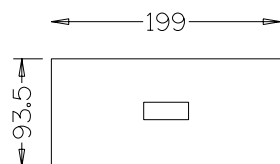

Inserti RIMA • PULL-OUT RIMA LINE

RMI 3SC

dimensione • dimensions mm. 199 x 94 x h47

Scatola in legno • Wooden box

finitura
finish

codice
code

prezzo
price

Frassino verniciato rovere
Ash wood, laquered oak colour

RRMI3SC