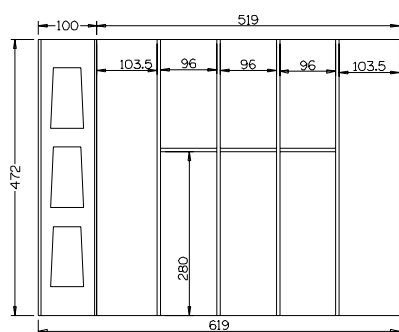

Composizioni RIMA • COMPOSITIONS RIMA LINE

RM60-1 **dimensione • dimensions mm. 519 x 472 x h53**

Per cassetto vano 600 • Cutlery - Tray 60 cm

finitura finish	codice code	prezzo price
Fondo frassino verniciato bianco Ash wood bottom, laquered white colour	FBRM60-1	
FBRM40+RRMD2CO		
Fondo frassino verniciato nero Ash wood bottom, laquered black colour	FNRM60-1	
FNRM40+RRMD2CO		
Fondo frassino verniciato rovere Ash wood bottom, laquered oak colour	FRRM60-1	
FRRM40+RRMD2CO		

RM60-2 **dimensione • dimensions mm. 519 x 472 x h53**

Per cassetto vano 600 • Cutlery - Tray 60 cm

finitura finish	codice code	prezzo price
Fondo frassino verniciato bianco Ash wood bottom, laquered white colour	FBRM60-2	
FBRM30+RRMD2CO+RRMD1SP		
Fondo frassino verniciato nero Ash wood bottom, laquered black colour	FNRM60-2	
FNRM30+RRMD2CO+RRMD1SP		
Fondo frassino verniciato rovere Ash wood bottom, laquered oak colour	FRRM60-2	
FRRM30+RRMD2CO+RRMD1SP		

con vasetti portaspezie ingombro 60 mm. in altezza

RM70-1 **dimensione • dimensions mm. 619 x 472 x h53**

Per cassetto vano 700 • Cutlery - Tray 70 cm

finitura finish	codice code	prezzo price
Fondo frassino verniciato bianco Ash wood bottom, laquered white colour	FBRM70-1	
FBRM60+RRMD1SP		
Fondo frassino verniciato nero Ash wood bottom, laquered black colour	FNRM70-1	
FNRM60+RRMD1SP		
Fondo frassino verniciato rovere Ash wood bottom, laquered oak colour	FRRM70-1	
FRRM60+RRMD1SP		

con vasetti portaspezie ingombro 60 mm. in altezza

RM80-1 **dimensione • dimensions mm. 719 x 472 x h53**

Per cassetto vano 800 • Cutlery - Tray 80 cm

finitura finish	codice code	prezzo price
Fondo frassino verniciato bianco Ash wood bottom, laquered white colour	FBRM80-1	
FBRM60+RRDD2CO		
Fondo frassino verniciato nero Ash wood bottom, laquered black colour	FNRM80-1	
FNRM60+RRDD2CO		
Fondo frassino verniciato rovere Ash wood bottom, laquered oak colour	FRRM80-1	
FRRM60+RRDD2CO		