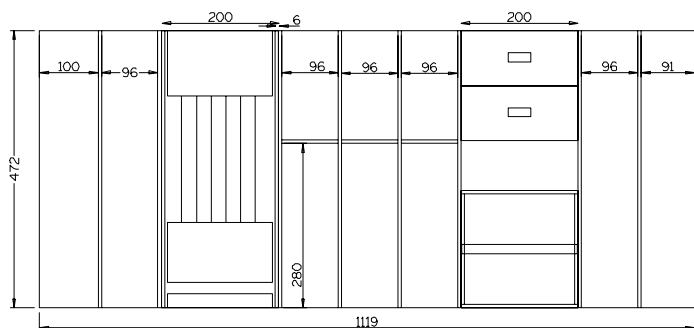

Composizioni RIMA • COMPOSITIONS RIMA LINE

RM120-5

dimensione • dimensions mm. 1119 x 472 x h53

Per cassetto vano 120 • Cutlery - Tray 120 cm