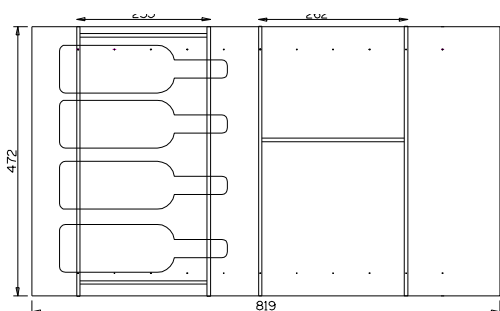

Composizioni EDO • COMPOSITIONS "EDO LINE"

ED90 EBIA

dimensione • dimensions mm. 819 x 472 h210

Per cassetto vano 90 cm • For the pan drawer 90 cm

finitura
finish

codice
code

prezzo
price

Fondo frassino verniciato bianco
Ash wood bottom, laquered white colour

FRED90EBIA

EDKE+EDKB+EDKI+EDKA

ED90 FB

dimensione • dimensions mm. 819 x 472 h137

Per cassetto vano 90 cm • For the pan drawer 90 cm

finitura
finish

codice
code

prezzo
price