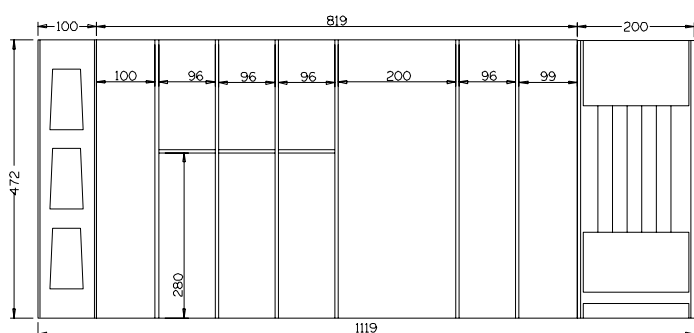

finitura
finish

codice
code

prezzo
price

Fondo frassino verniciato bianco
Ash wood bottom, laquered white colour **FBRM120-5**

FBRM120+RRMD2CO+ (2x)RRMI3SC+RRMI3TT

Fondo frassino verniciato nero
Ash wood bottom, laquered black colour **FNRM120-5**

FNRM120+RRMD2CO+ (2x)RRMI3SC+RRMI3TT

Fondo frassino verniciato rovere
Ash wood bottom, laquered oak colour **FRRM120-5**

FRRM120+RRMD2CO+ (2x)RRMI3SC+RRMI3TT

RM120 SC

dimensione • dimensions mm. 1119 x 472 x h53

Per cassetto vano 120 • Cutlery - Tray 120 cm