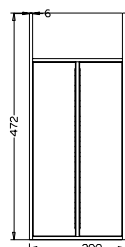

finitura
finish

codice
code

prezzo
price

Frassino **verniciato rovere**
Ash wood, laquered oak colour

RRMD2CO

RMD2RO

dimensione • dimensions mm. 200 x 472 x h42

Modulo 200 portarotoli • Pull-out fil holder