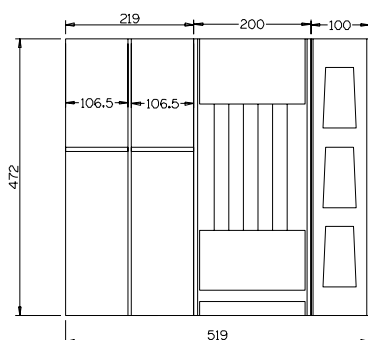

RMI 3B

dimensione • dimensions mm. 141 x 199 x h26

Bilancia bianca • Kitchen scale white electronic

finitura
finish

codice
code

prezzo
price

Frassino verniciato rovere
Ash wood, laquered oak colour

RRMI3B

Composizioni RIMA • COMPOSITIONS RIMA LINE

RM60-1 **dimensione • dimensions mm. 519 x 472 x h53**

Per cassetto vano 600 • Cutlery - Tray 60 cm

finitura finish	codice code	prezzo price
Fondo frassino verniciato bianco Ash wood bottom, laquered white colour	FBRM60-1	
FBRM40+RRMD2CO		
Fondo frassino verniciato nero Ash wood bottom, laquered black colour	FNRM60-1	
FNRM40+RRMD2CO		
Fondo frassino verniciato rovere Ash wood bottom, laquered oak colour	FRRM60-1	
FRRM40+RRMD2CO		

RM60-2 **dimensione • dimensions mm. 519 x 472 x h53**

Per cassetto vano 600 • Cutlery - Tray 60 cm

finitura finish	codice code	prezzo price
Fondo frassino verniciato bianco Ash wood bottom, laquered white colour	FBRM60-2	
FBRM30+RRMD2CO+RRMD1SP		
Fondo frassino verniciato nero Ash wood bottom, laquered black colour	FNRM60-2	
FNRM30+RRMD2CO+RRMD1SP		
Fondo frassino verniciato rovere Ash wood bottom, laquered oak colour	FRRM60-2	
FRRM30+RRMD2CO+RRMD1SP		

con vasetti portaspezie ingombro 60 mm. in altezza

RM70-1 **dimensione • dimensions mm. 619 x 472 x h53**

Per cassetto vano 700 • Cutlery - Tray 70 cm

finitura finish	codice code	prezzo price
Fondo frassino verniciato bianco Ash wood bottom, laquered white colour	FBRM70-1	
FBRM60+RRMD1SP		
Fondo frassino verniciato nero Ash wood bottom, laquered black colour	FNRM70-1	
FNRM60+RRMD1SP		
Fondo frassino verniciato rovere Ash wood bottom, laquered oak colour	FRRM70-1	
FRRM60+RRMD1SP		