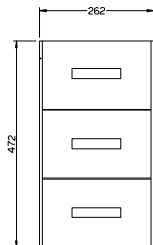

LINEA EDO
c a s s e t t o n i

FONDI EDO • BOTTOM DRAWERS “EDO LINE”

ED60		dimensione • dimensions mm. 519 x 472 x h9	
Fondo per cassettoni vano 60 cm • Bottom pan drawer 60 cm		finitura finish	codice code
	Fondo frassino verniciato bianco Ash wood bottom laquered white colour	FBED60	prezzo price
	Fondo frassino verniciato nero Ash wood bottom laquered black colour	FNED60	
	Fondo frassino verniciato rovere Ash wood bottom laquered oak colour	FRED60	

ED90		dimensione • dimensions mm. 819 x 472 x h9	
Fondo per cassettoni vano 90 cm • Bottom pan drawer 90 cm		finitura finish	codice code
	Fondo frassino verniciato bianco Ash wood bottom laquered white colour	FBED90	prezzo price
	Fondo frassino verniciato nero Ash wood bottom laquered black colour	FNED90	
	Fondo frassino verniciato rovere Ash wood bottom laquered oak colour	FRED90	

ED120		dimensione • dimensions mm. 1119 x 472 x h53	
Fondo per cassettoni vano 120 cm • Bottom pan drawer 120 cm		finitura finish	codice code
	Fondo frassino verniciato bianco Ash wood bottom laquered white colour	FBED120	prezzo price
	Fondo frassino verniciato nero Ash wood bottom laquered black colour	FNED120	
	Fondo frassino verniciato rovere Ash wood bottom laquered oak colour	FRED120	

INSERTI EDO • PULL-OUT “EDO LINE”

EDKA dimensione • dimensions mm. 262 x 472 h127

Inserto “A” 3 contenitori con coperchio
Pull-out “A” 3 containers with cover

finitura finish	codice code	prezzo price
--------------------	----------------	-----------------