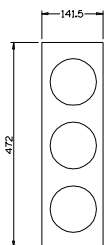

finitura finish	codice code	prezzo price

frassino verniciato rovere Ash wood laquered oak colour	REDKD	

EDKE dimensione • dimensions mm. 141.5 x 472 h210

Elemento “E” portapasta con 3 barattoli in vetro / tappo acciaio
Pull-out “E” pasta-rack with 3 jars glass-stainless steel cover