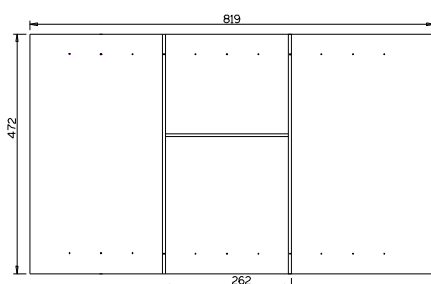

ED60 B

dimensione • dimensions mm. 519x472 h210

Per cassetto vano 60 cm • For the pan drawer 60 cm

finitura finish	codice code	prezzo price
Fondo frassino verniciato bianco Ash wood bottom, laquered white colour	FBED60B	
ED60 + EDKB		
Fondo frassino verniciato nero Ash wood bottom, laquered black colour	FBED60B	
ED60 + EDKB		
Fondo frassino verniciato rovere Ash wood bottom, laquered oak colour	FRED60B	
ED60 + EDKB		

ED90 B

dimensione • dimensions mm. 819 x 472 h132

Per cassetto vano 90 cm • For the pan drawer 90 cm

finitura finish	codice code	prezzo price
Fondo frassino verniciato bianco Ash wood bottom, laquered white colour	FBED90B	
ED90 + EDKB		
Fondo frassino verniciato nero Ash wood bottom, laquered black colour	FNED90B	
ED90 + EDKB		
Fondo frassino verniciato rovere Ash wood bottom, laquered oak colour	FRED90B	
ED90 + EDKB		