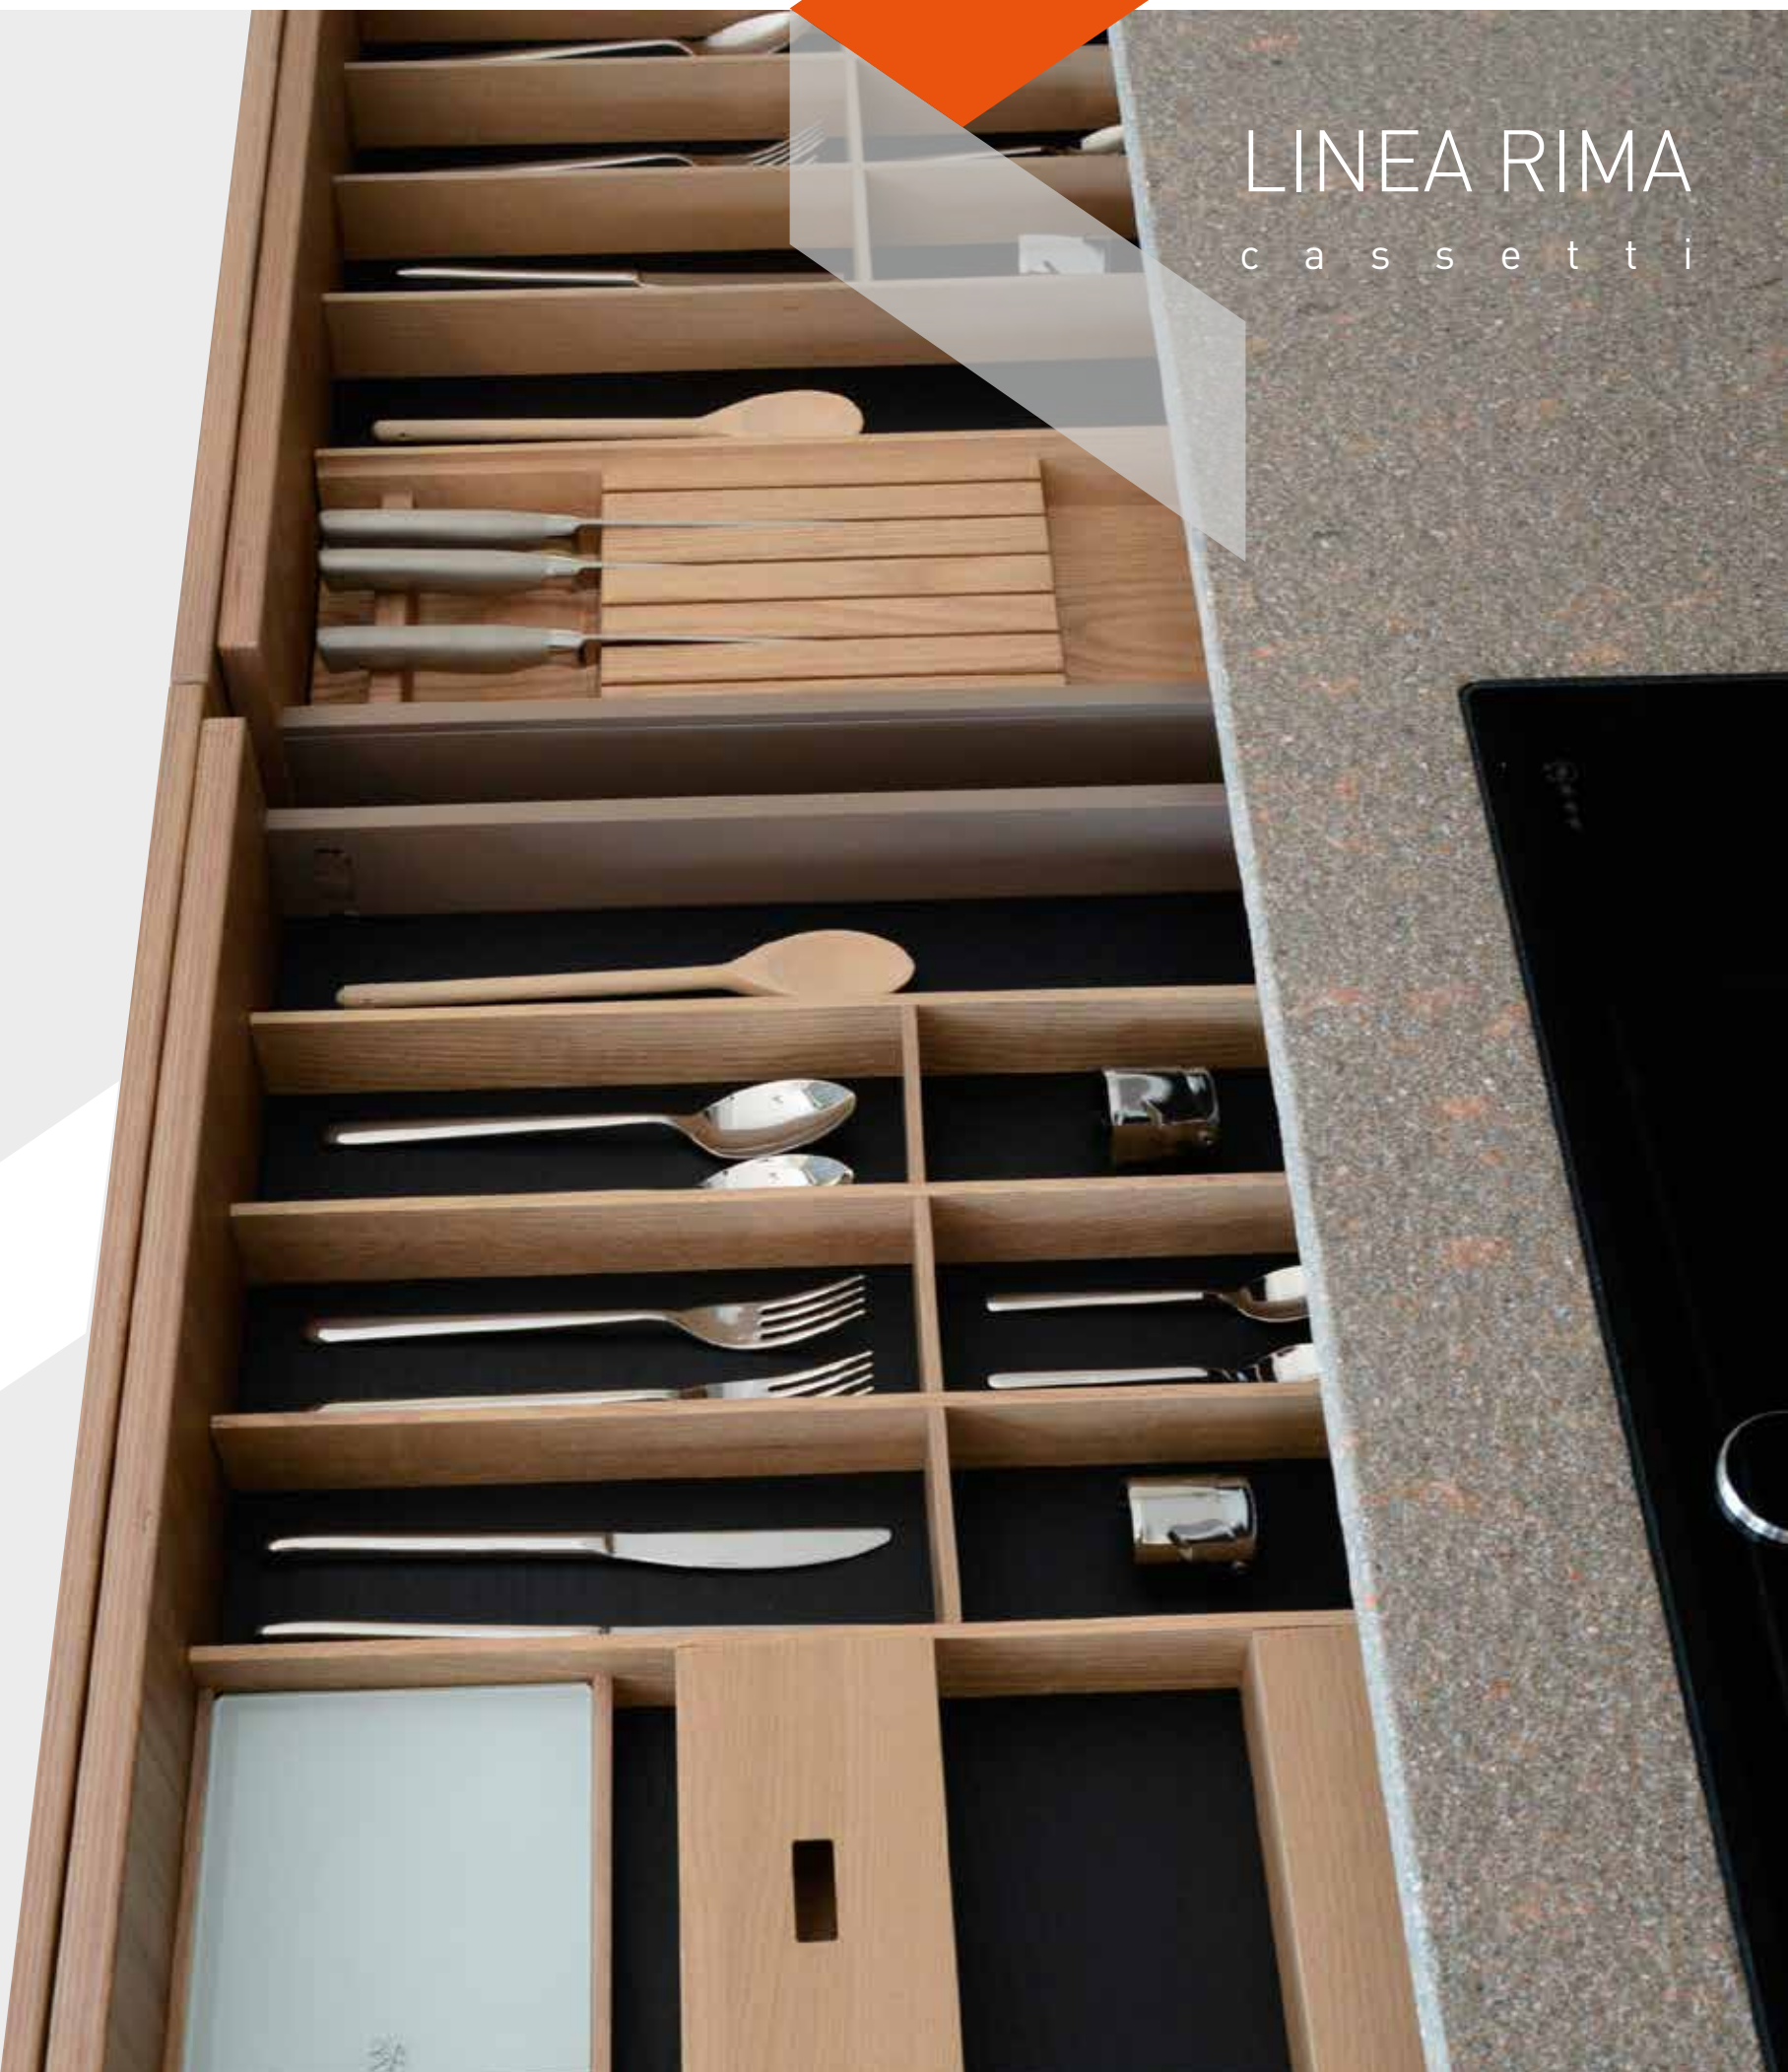

LINEA RIMA

c a s s e t t i