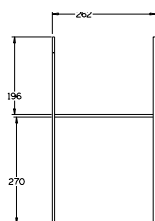

INSERTI EDO • PULL-OUT “EDO LINE”

EDKA dimensione • dimensions mm. 262 x 472 h127

Inserto “A” 3 contenitori con coperchio
Pull-out “A” 3 containers with cover

finitura finish	codice code	prezzo price

frassino verniciato rovere Ash wood laquered oak colour	REDKA	

EDKB dimensione • dimensions mm. 262 x 472 h124

Elemento “B” divisorio largo a 2 scomparti
Pull-out “B” separator large in 2 division

finitura finish	codice code	prezzo price

frassino verniciato rovere Ash wood laquered oak colour	REDKB	

EDKC dimensione • dimensions mm. 262 x 472 h124

Elemento “C” divisorio largo a 3 scomparti
Pull-out “c” separator large in 3 division

finitura finish	codice code	prezzo price

frassino verniciato rovere Ash wood laquered oak colour	REDKC	

EDKD dimensione • dimensions mm. 134 x 472 h124

Elemento “D” divisorio stretto a 2 scomparti
Pull-out “D” separator little in 2 division

finitura finish	codice code	prezzo price

frassino verniciato rovere Ash wood laquered oak colour	REDKD	

EDKE dimensione • dimensions mm. 141.5 x 472 h210

Elemento “E” portapasta con 3 barattoli in vetro / tappo acciaio
Pull-out “E” pasta-rack with 3 jars glass-stainless steel cover

finitura finish	codice code	prezzo price

frassino verniciato rovere Ash wood laquered oak colour	REDKE