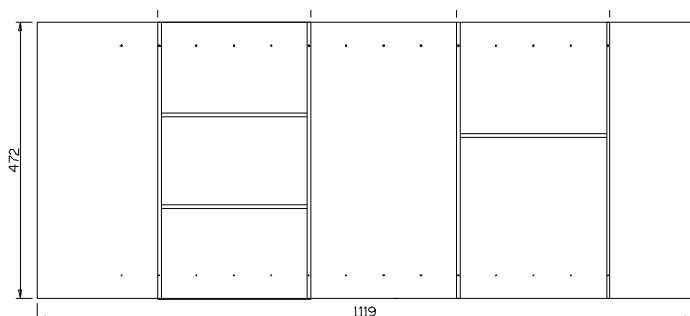

Fondo frassino verniciato rovere
Ash wood bottom, laquered oak colour

FRED90+
EDKF+
EDKB

ED90 + EDKF+EDKB

Composizioni EDO • COMPOSITIONS "EDO LINE"

ED120 CB

dimensione • dimensions mm. 1119 x 472 h132

Per cassetto vano 120 cm • For the pan drawer 120 cm