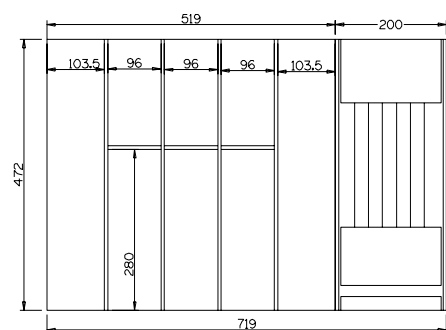

RM60-2 **dimensione • dimensions mm. 519 x 472 x h53**

Per cassetto vano 600 • Cutlery - Tray 60 cm

finitura finish	codice code	prezzo price
Fondo frassino verniciato bianco Ash wood bottom, laquered white colour	FBRM60-2	
FBRM30+RRMD2CO+RRMD1SP		
Fondo frassino verniciato nero Ash wood bottom, laquered black colour	FNRM60-2	
FNRM30+RRMD2CO+RRMD1SP		
Fondo frassino verniciato rovere Ash wood bottom, laquered oak colour	FRRM60-2	
FRRM30+RRMD2CO+RRMD1SP		

con vasetti portaspezie ingombro 60 mm. in altezza

RM70-1 **dimensione • dimensions mm. 619 x 472 x h53**

Per cassetto vano 700 • Cutlery - Tray 70 cm

finitura finish	codice code	prezzo price
Fondo frassino verniciato bianco Ash wood bottom, laquered white colour	FBRM70-1	
FBRM60+RRMD1SP		
Fondo frassino verniciato nero Ash wood bottom, laquered black colour	FNRM70-1	
FNRM60+RRMD1SP		
Fondo frassino verniciato rovere Ash wood bottom, laquered oak colour	FRRM70-1	
FRRM60+RRMD1SP		

con vasetti portaspezie ingombro 60 mm. in altezza

RM80-1 **dimensione • dimensions mm. 719 x 472 x h53**

Per cassetto vano 800 • Cutlery - Tray 80 cm

finitura finish	codice code	prezzo price
Fondo frassino verniciato bianco Ash wood bottom, laquered white colour	FBRM80-1	
FBRM60+RRDD2CO		
Fondo frassino verniciato nero Ash wood bottom, laquered black colour	FNRM80-1	
FNRM60+RRDD2CO		
Fondo frassino verniciato rovere Ash wood bottom, laquered oak colour	FRRM80-1	
FRRM60+RRDD2CO		

Composizioni RIMA • COMPOSITIONS RIMA LINE

RM90-1

dimensione • dimensions mm. 819 x 472 x h53

Per cassetto vano 900 • Cutlery - Tray 90 cm

con vasetti portaspezie ingombro 60 mm. in altezza

RM90-2

dimensione • dimensions mm. 819 x 472 x h53