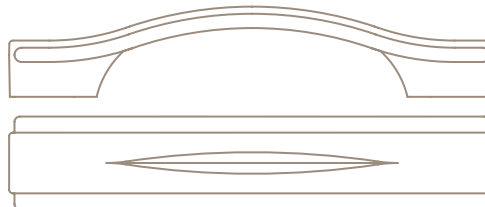

WMN604.096

96	136	25	26

- 00M3 > COVERMATT OTTONE
  COVERMATT BRASS
- 00N7 > COVERMATT BRONZO
  COVERMATT BRONZE
- 00C8 > VINTAGE FERRO BIANCO
  VINTAGE WHITE IRON
- 00C7 > VINTAGE PELTRO
  VINTAGE PEWTER
- 00T2 > VINTAGE FERRO NERO
  VINTAGE BLACK IRON
- 00C9 > VINTAGE FERRO RUGGINE
  VINTAGE RUSTY IRON

WPO604.032

32	50	19	24

- 00C5 > VINTAGE RAME
  VINTAGE COPPER
- 00C6 > VINTAGE OTTONE
  VINTAGE BRASS
- 00E8 > ARGENTO VECCHIO BRILLANTE
  SHINY OLD SILVER
- 00D1 > ANTICA FIRENZE
  ANTIQUE FLORENCE