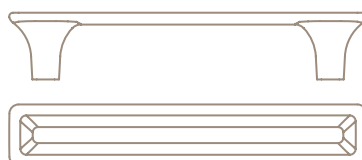

96	120	23	21

- 00C5> VINTAGE RAME
  VINTAGE COPPER
- 00C6> VINTAGE OTTONE
  VINTAGE BRASS
- 00O2> CROMO LUCIDO
  POLISHED CHROME
- 00F7> VERNICIATO NICHEL SATINATO
  VARNISHED NICKEL SATINED
- 00D1> ANTICA FIRENZE
  ANTIQUE FLORENCE