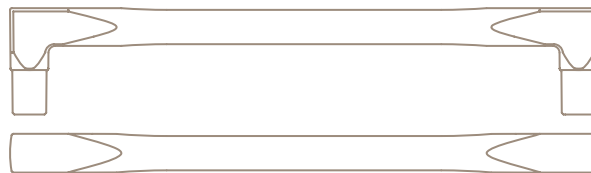

# Linea Evolve

SERIE 555

GIUSTI

00T2 >

WMN555.160

160	171	30	11

WMN555.128

128	139	30	11