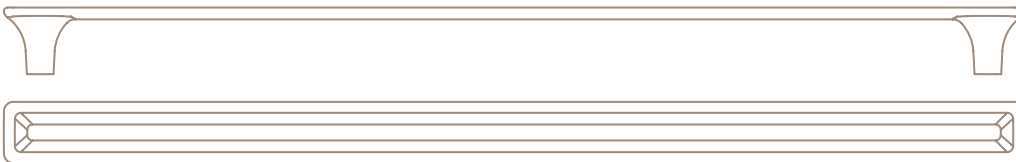

# Linea Evolve

SERIE 770

GIUSTI

00C8 >

00C6 >

WMN770.320

320	344	23	21