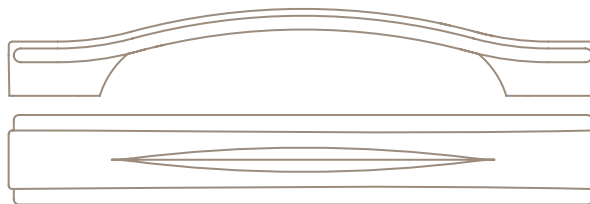

# Linea Evolve

SERIE 604

GIUSTI

00N6 >

WMN604.128

128	172	25	26

**FINITURE / FINISHING**

00N6 > COVERMATT PLATINO  
COVERMATT PLATINUM