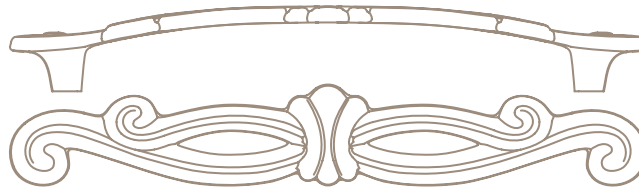

WMN747.160

160	195	26	31

-  00E8 > ARGENTO VECCHIO BRILLANTE  
SHINY OLD SILVER
-  00V4 > ROYAL BIANCO PATINA ARGENTO  
ROYAL WHITE SILVER PATINA
-  00G4 > METALLIC SILVER CHAMPAGNE  
METALLIC SILVER CHAMPAGNE
-  00GP > PLACCATO ORO  
GOLD PLATED
-  00R4 > ORO ROMA  
ROMA GOLD
-  00R8 > ORO MILANO  
MILANO GOLD