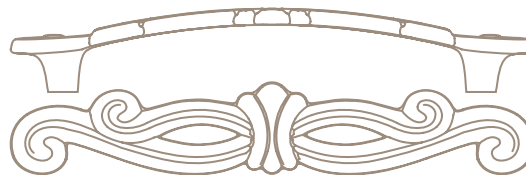

160	195	26	31

- 00E8 > ARGENTO VECCHIO BRILLANTE
  SHINY OLD SILVER
- 00V4 > ROYAL BIANCO PATINA ARGENTO
  ROYAL WHITE SILVER PATINA
- 00G4 > METALLIC SILVER CHAMPAGNE
  METALLIC SILVER CHAMPAGNE
- 00GP > PLACCATO ORO
  GOLD PLATED
- 00R4 > ORO ROMA
  ROMA GOLD
- 00R8 > ORO MILANO
  MILANO GOLD

WMN747.128

128	160	25	28

- 00G3 > METALLIC GOLDEN BRONZE
  METALLIC GOLDEN BRONZE
- 00A8 > ORVAL
  ORVAL
- 00D1 > ANTICA FIRENZE
  ANTIQUÉ FLORENCE
- 0025 > RAME LUCIDO
  POLISHED COPPER
- 00V5 > ROYAL AVORIO PATINA ORO
  ROYAL IVORY GOLD PATINA

WMN747.096

WP0634.031