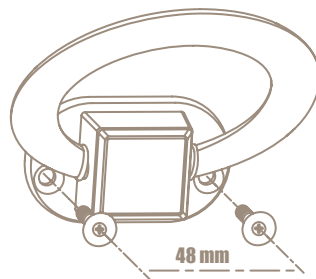

linea  
*Decor*

SERIE 764

GIUSTI

0002 >

006P >

WFR764.090

⌀	↔	↑	↓
-	90	20	108

ANELLO DECORATIVO PER SEDIE  
DECORATIVE RING HANDLE FOR CHAIRS