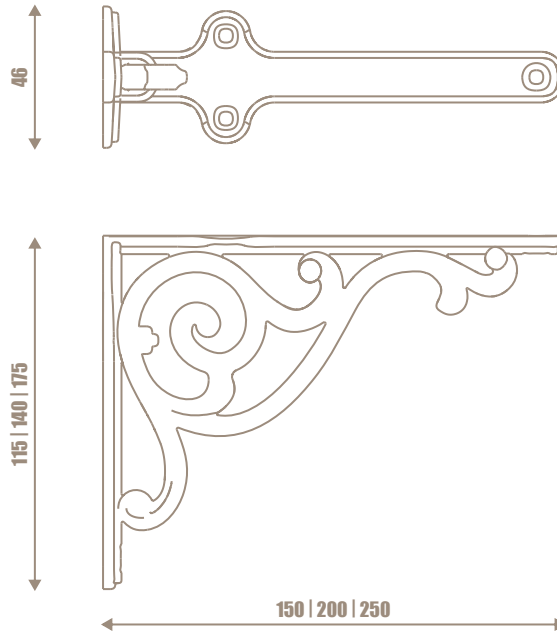

↔	↔	↑	↑
- 250 -	- 175		
- 200 -	- 140		
- 150 -	- 115