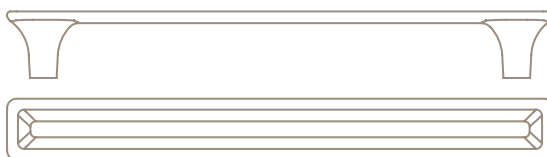

160	184	23	21

- 00M3> COVERMATT OTTONE
  COVERMATT BRASS
- 00N7> COVERMATT BRONZO
  COVERMATT BRONZE
- 00C8> VINTAGE FERRO BIANCO
  VINTAGE WHITE IRON
- 00C7> VINTAGE PELTRO
  VINTAGE PEWTER
- 00T2> VINTAGE FERRO NERO
  VINTAGE BLACK IRON
- 00C9> VINTAGE FERRO RUGGINE
  VINTAGE RUSTY IRON

WMN770.096