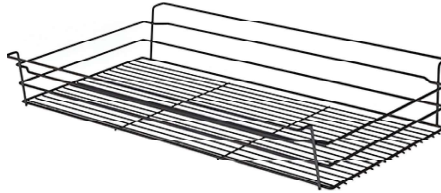

Колір
ЧОРНИЙ

ATGN ipnos

Рама широка регульована (повного висування)

КОД	РОЗМІР ДВЕРІ (СМ)	ШИРИНА (ММ)	ГЛИБИНА (ММ)	ЦІНА РОЗДРІБНА
ATG45N	45	414-464	470	123,50 €
ATG50N	50	464-514	470	127,30 €
ATG60N	60	564-614	470	127,70 €
ATG75N	75	714-764	470	134,30 €
ATG80N	80	764-814	470	135,00 €
ATG90N	90	864-914	470	138,30 €

Колір
ЧОРНИЙ

APBL іpnos

Металева корзина для білизни

КОД	РОЗМІР ДВЕРІ (СМ)	ШИРИНА (ММ)	ВИСОТА (ММ)	ГЛИБИНА (ММ)	ЦІНА РОЗДРІБНА
APBL/4045N	40	252	125	397	81,30 €
APBL/4545N	45	302	125	397	83,80 €
APBL/5045N	50	352	125	397	97,00 €
APBL/6045N	60	452	125	397	104,80 €
APBL/7545N	75	602	125	397	122,60 €
APBL/8045N	80	652	125	397	127,60 €
APBL/9045N	90	752	125	397	135,00 €

Колір
ЧОРНИЙ

APBW іpnos

Корзина для білизни з дроту

КОД	РОЗМІР ДВЕРІ (СМ)	ШИРИНА (ММ)	ВИСОТА (ММ)	ГЛИБИНА (ММ)	ЦІНА РОЗДРІБНА
APBW/4545N	45	300	128	450	31,50 €
APBW/5045N	50	350	128	450	35,50 €
APBW/6045N	60	450	128	450	36,20 €
APBW/7545N	75	500	128	450	39,50 €
APBW/8045N	80	650	128	450	39,70 €
APBW/9045N	90	750	128	450	41,50 €