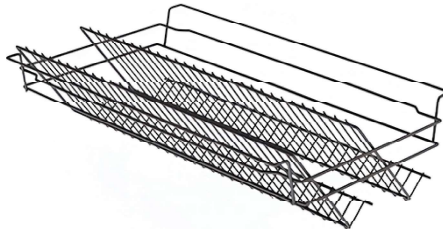

Колір

ЧОРНИЙ

APSL

іpnos

Металева полиця для взуття

КОД	РОЗМІР ДВЕРІ (СМ)	ШИРИНА (ММ)	ВИСОТА (ММ)	ГЛИБИНА (ММ)	ЦІНА РОЗДРІБНА
APSL/4045N	40	252	150	397	88,80 €
APSL/4545N	45	302	150	397	92,10 €
APSL/5045N	50	352	150	397	106,30 €
APSL/6045N	60	452	150	397	116,10 €
APSL/7545N	75	602	150	397	137,20 €
APSL/8045N	80	652	150	397	141,50 €
APSL/9045N	90	752	150	397	153,70 €

Колір

ЧОРНИЙ

APSW ipnos

Полиця для взуття з дроту

КОД	РОЗМІР ДВЕРІ (СМ)	ШИРИНА (ММ)	ВИСОТА (ММ)	ГЛИБИНА (ММ)	ЦІНА РОЗДРІБНА
APSW/4545N	45	300	191	450	41,40 €
APSW/5045N	50	350	191	450	46,10 €
APSW/6045N	60	450	191	450	47,00 €
APSW/7545N	75	600	191	450	50,70 €
APSW/8045N	80	650	191	450	51,80 €
APSW/9045N	90	750	191	450	56,80 €