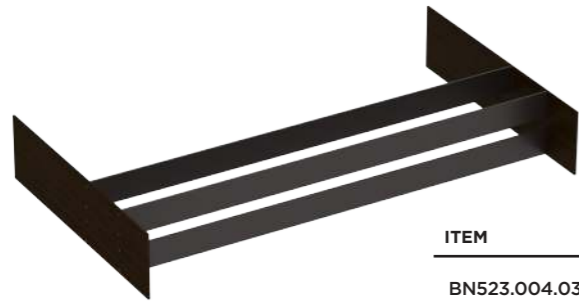

CUTLERY GRID SPESSART OAK + BROWN METAL GREY ALUMINIUM
GRIGLIA ROVERE SPESSART + ALLUMINIO BROWN METAL GREY

ITEM	FINISHING	MODULE (mm)	MEASURE (mm)
BN523.004.035	Spessart Oak + Brown Metal Grey <i>Rovere Spessart + Brown Metal Grey</i>	600	521 x 472 x 120
BN523.004.036	Spessart Oak + Brown Metal Grey <i>Rovere Spessart + Brown Metal Grey</i>	900	821 x 472 x 120
BN523.004.037	Spessart Oak + Brown Metal Grey <i>Rovere Spessart + Brown Metal Grey</i>	1200	1121 x 472 x 120