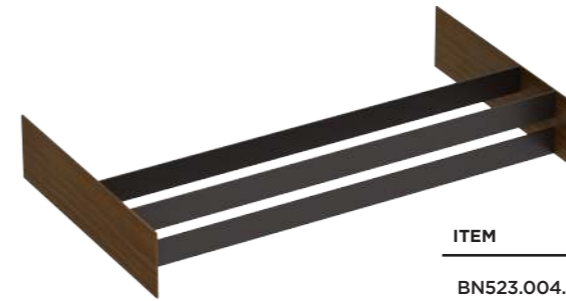

CUTLERY GRID CANALETTO WALNUT + BROWN METAL GREY ALUMINIUM
GRIGLIA NOCE CANALETTO + ALLUMINIO BROWN METAL GREY

ITEM	FINISHING	MODULE (mm)	MEASURE (mm)
BN523.004.007	Canaletto Walnut + Brown Metal Grey <i>Noce Canaletto + Brown Metal Grey</i>	600	521 x 472 x 120
BN523.004.008	Canaletto Walnut + Brown Metal Grey <i>Noce Canaletto + Brown Metal Grey</i>	900	821 x 472 x 120
BN523.004.009	Canaletto Walnut + Brown Metal Grey <i>Noce Canaletto + Brown Metal Grey</i>	1200	1121 x 472 x 120