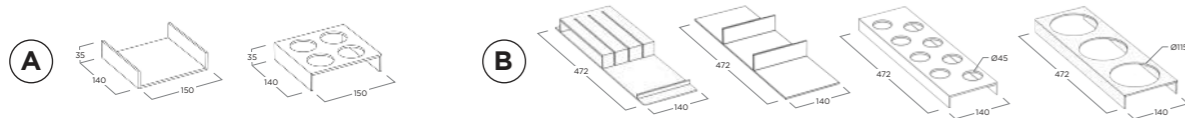

FINISHINGS
FINITURE