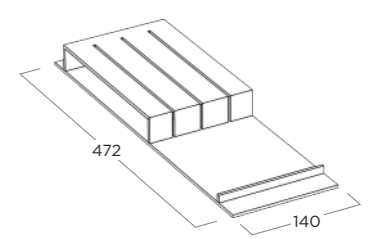

TECHNICAL DETAILS
DISEGNO TECNICO