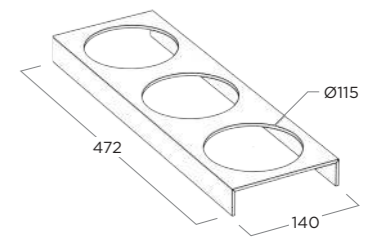

TECHNICAL DETAILS
DISEGNO TECNICO

UNIVERSAL TRAY
VASCHETTA UNIVERSALE

ITEM	FINISHING
BN520.001.001	Canaletto Walnut Noce Canaletto

UNIVERSAL TRAY
VASCHETTA UNIVERSALE

ITEM	FINISHING
BN520.001.002	Pure White Bianco