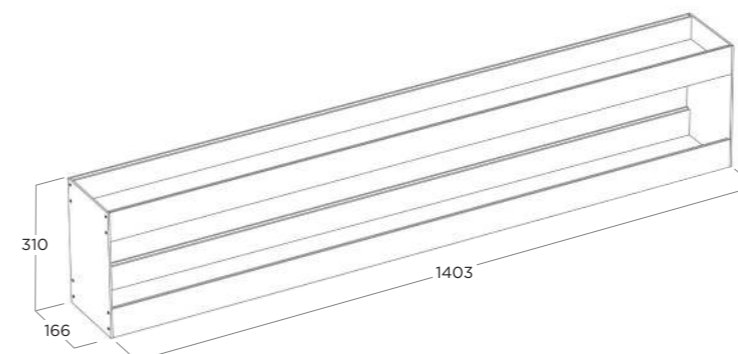

HOW TO EQUIP THE LAY-ON DOUBLE BACK SECTION | COME ACCESSORIARE L'ALZATA IN APPOGGIO