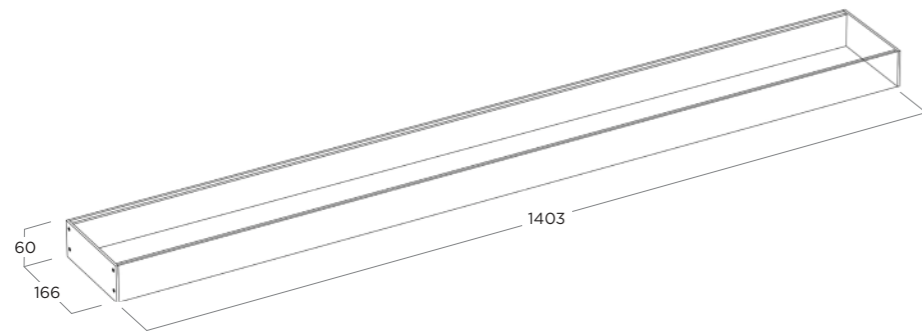

HOW TO EQUIP THE LAY-ON BACK SECTION | COME ACCESSORIARE IL CANALE IN APPOGGIO