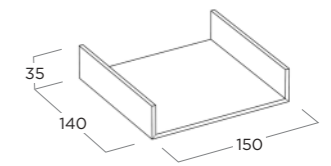

TECHNICAL DETAILS
DISEGNO TECNICO