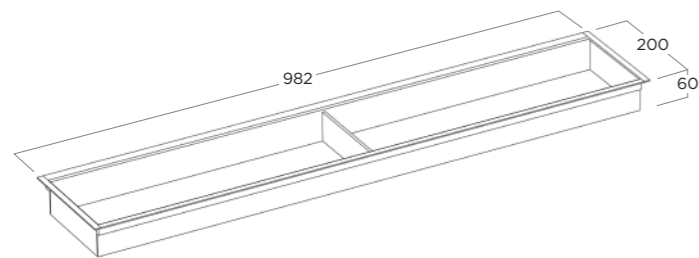

MILLING ON KITCHEN TOP | FRESATA NEL TOP: 962 x 182 mm

HOW TO EQUIP THE OPEN MODULE | COME ACCESSORIARE IL MODULO APERTO
2 OPEN MODULES | 2 MODULI APERTI

Solution 1 **(A) + (B)**   Solution 2 **(C)**