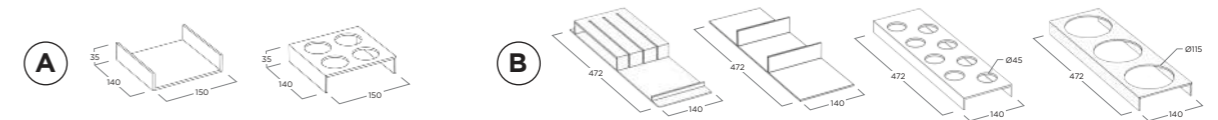

LAY-ON BACK SECTION - MODULE 900
CANALE IN APPOGGIO - MODULO 900

ITEM	FINISHING	MODULE (mm)	MEASURE (mm)
BN524.001.003	Brown Metal Grey <i>Brown Metal Grey</i>	900	780 x 166 x 60
BN524.001.004	Silver Lead <i>Piombo</i>	900	780 x 166 x 60
BN524.001.017	Black <i>Nero</i>	900	780 x 166 x 60

HOW TO EQUIP THE LAY-ON BACK SECTION | COME ACCESSORIARE IL CANALE IN APPOGGIO

FINISHINGS
FINITURE

LAY-ON BACK SECTION - MODULE 1200
CANALE IN APPOGGIO - MODULO 1200

ITEM	FINISHING	MODULE (mm)	MEASURE (mm)
BN524.001.007	Brown Metal Grey <i>Brown Metal Grey</i>	1200	1103 x 166 x 60
BN524.001.008	Silver Lead <i>Piombo</i>	1200	1103 x 166 x 60
BN524.001.018	Black <i>Nero</i>	1200	1103 x 166 x 60

HOW TO EQUIP THE LAY-ON BACK SECTION | COME ACCESSORIARE IL CANALE IN APPOGGIO

FINISHINGS
FINITURE