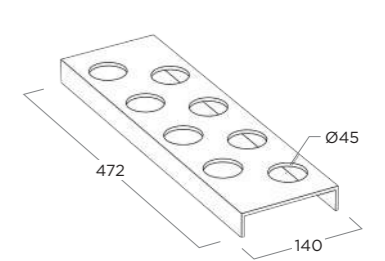

TECHNICAL DETAILS
DISEGNO TECNICO