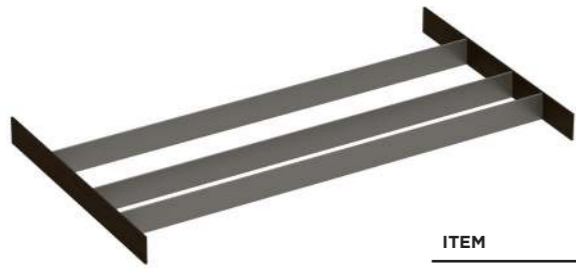

CUTLERY GRID SPESSART OAK + SILVER LEAD ALUMINIUM
GRIGLIA ROVERE SPESSART + ALLUMINIO PIOMBO

ITEM	FINISHING	MODULE (mm)	MEASURE (mm)
BN523.001.031	Spessart Oak + Silver Lead <i>Rovere Spessart + Piombo</i>	600	521 x 472 x 50
BN523.001.032	Spessart Oak + Silver Lead <i>Rovere Spessart + Piombo</i>	900	821 x 472 x 50
BN523.001.033	Spessart Oak + Silver Lead <i>Rovere Spessart + Piombo</i>	1200	1121 x 472 x 50