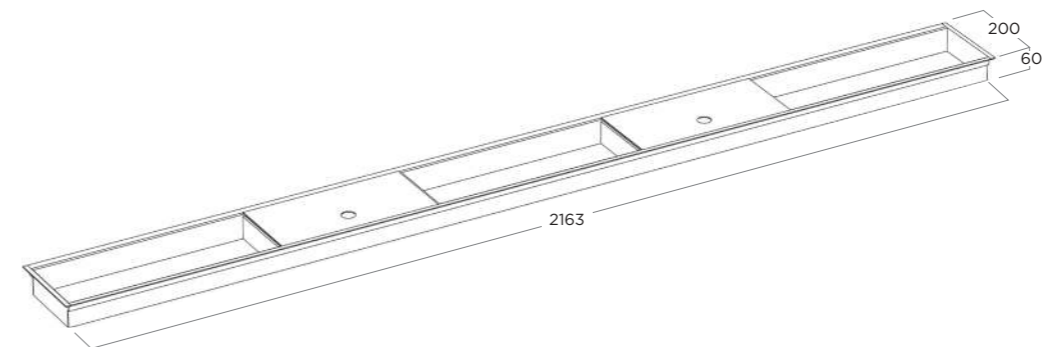

MILLING ON KITCHEN TOP | FRESATA NEL TOP: 2153 x 182 mm

HOW TO EQUIP THE OPEN MODULE | COME ACCESSORIARE IL MODULO APERTO
2 OPEN MODULES | 2 MODULI APERTI

Solution 1 (A) + (B) Solution 2 (C)

FINISHINGS
FINITURE