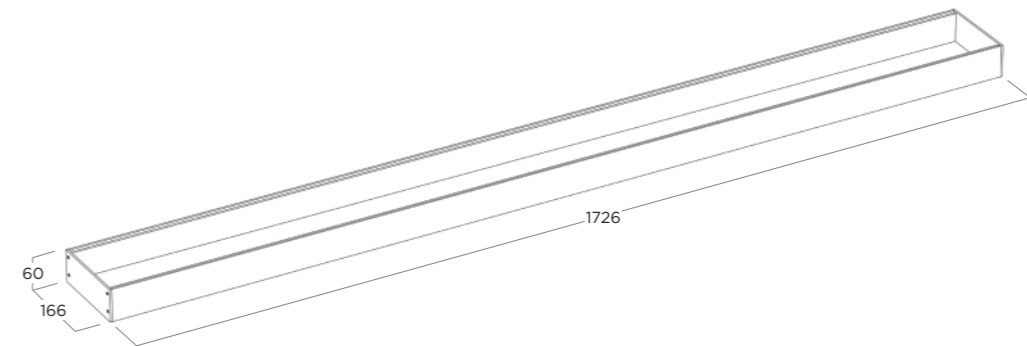

LAY-ON BACK SECTION - MODULE 1800
CANALE IN APPOGGIO - MODULO 1800

ITEM	FINISHING	MODULE (mm)	MEASURE (mm)
BN524.001.015	Brown Metal Grey <i>Brown Metal Grey</i>	1800	1726 x 166 x 60
BN524.001.016	Silver Lead <i>Piombo</i>	1800	1726 x 166 x 60
BN524.001.020	Black <i>Nero</i>	1800	1726 x 166 x 60