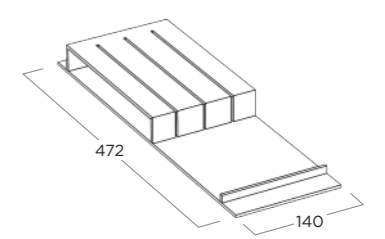

KNIVES RACK
PORTA COLTELLI

ITEM	FINISHING
BN521.003.006	Black Nero

TECHNICAL DETAILS
DISEGNO TECNICO

DIVIDER
PORTA OGGETTI

ITEM	FINISHING
BN521.006.001	Canaletto Walnut Noce Canaletto

DIVIDER
PORTA OGGETTI