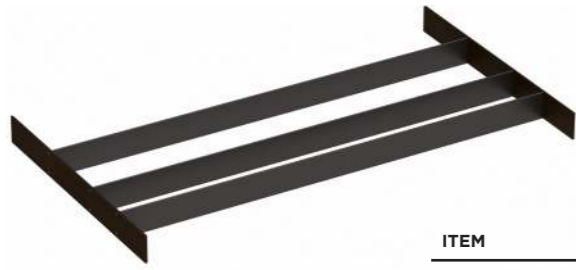

CUTLERY GRID SPESSART OAK + BROWN METAL GREY ALUMINIUM
GRIGLIA ROVERE SPESSART + ALLUMINIO BROWN METAL GREY

ITEM	FINISHING	MODULE (mm)	MEASURE (mm)
BN523.001.034	Spessart Oak + Brown Metal Grey <i>Rovere Spessart + Brown Metal Grey</i>	600	521 x 472 x 50
BN523.001.035	Spessart Oak + Brown Metal Grey <i>Rovere Spessart + Brown Metal Grey</i>	900	821 x 472 x 50
BN523.004.028	Spessart Oak + Brown Metal Grey <i>Rovere Spessart + Brown Metal Grey</i>	1200	1121 x 472 x 50