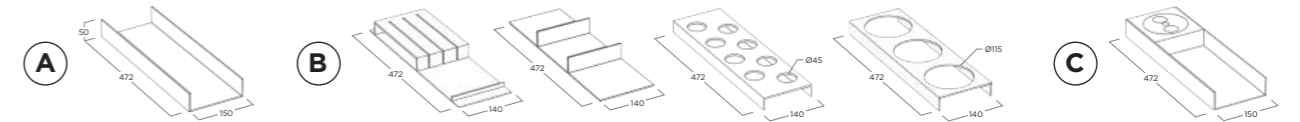

MILLING ON KITCHEN TOP | FRESATA NEL TOP: 843 x 182 mm

HOW TO EQUIP THE OPEN MODULE | COME ACCESSORIARE IL MODULO APERTO
1 OPEN MODULE | 1 MODULO APERTO

Solution 1 (A) + (B)

Solution 2 (C)

FINISHINGS
FINITURE