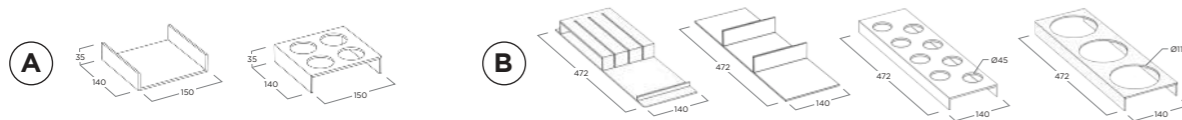

LAY-ON BACK SECTION - MODULE 900
CANALE IN APPOGGIO - MODULO 900

ITEM	FINISHING	MODULE (mm)	MEASURE (mm)
BN524.001.003	Brown Metal Grey <i>Brown Metal Grey</i>	900	780 x 166 x 60
BN524.001.004	Silver Lead <i>Piombo</i>	900	780 x 166 x 60
BN524.001.017	Black <i>Nero</i>	900	780 x 166 x 60

HOW TO EQUIP THE LAY-ON BACK SECTION | COME ACCESSORIARE IL CANALE IN APPOGGIO

FINISHINGS
FINITURE

LAY-ON BACK SECTION - MODULE 1200
CANALE IN APPOGGIO - MODULO 1200

ITEM	FINISHING	MODULE (mm)	MEASURE (mm)
BN524.001.007	Brown Metal Grey <i>Brown Metal Grey</i>	1200	1103 x 166 x 60
BN524.001.008	Silver Lead <i>Piombo</i>	1200	1103 x 166 x 60
BN524.001.018	Black <i>Nero</i>	1200	1103 x 166 x 60

HOW TO EQUIP THE LAY-ON BACK SECTION | COME ACCESSORIARE IL CANALE IN APPOGGIO

FINISHINGS
FINITURE