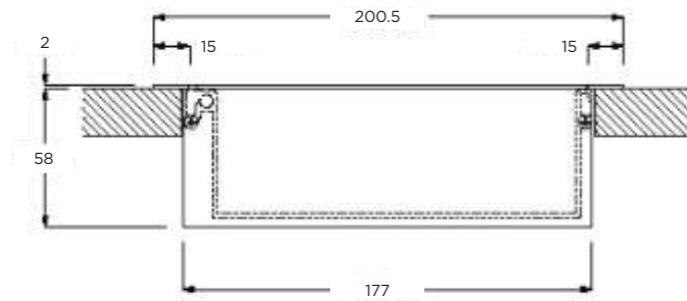

LOW DEPTH BACK SECTION CANALE A INCASSO

The Low-Depth back section can be equipped with our BelNet 472 universal tray and all the accessories. An extra Electricity Tray supplied with two Schuko outlets is also available exclusively for this Back Section.

Il canale attrezzato ad incasso può essere equipaggiato con tutti gli accessori della linea BelNet 472, con l'aggiunta del vassoio elettrificato che con le sue due prese Schuko porta la corrente elettrica direttamente sul top della cucina.