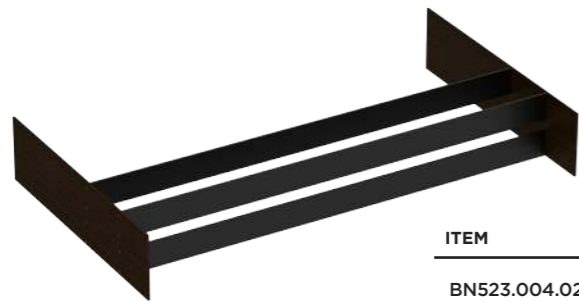

CUTLERY GRID SPESSART OAK + BLACK ALUMINIUM
GRIGLIA ROVERE SPESSART + ALLUMINIO NERO

ITEM	FINISHING	MODULE (mm)	MEASURE (mm)
BN523.004.029	Spessart Oak + Black <i>Rovere Spessart + Nero</i>	600	521 x 472 x 120
BN523.004.030	Spessart Oak + Black <i>Rovere Spessart + Nero</i>	900	821 x 472 x 120
BN523.004.031	Spessart Oak + Black <i>Rovere Spessart + Nero</i>	1200	1121 x 472 x 120