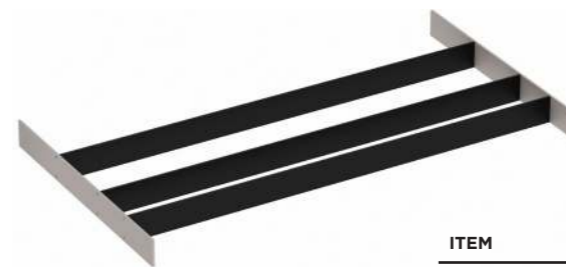

CUTLERY GRID CORDA + BLACK ALUMINIUM
GRIGLIA CORDA + ALLUMINIO NERO

ITEM	FINISHING	MODULE (mm)	MEASURE (mm)
BN523.001.007	Corda + Black <i>Corda + Nero</i>	600	521 x 472 x 50
BN523.001.008	Corda + Black <i>Corda + Nero</i>	900	821 x 472 x 50
BN523.001.009	Corda + Black <i>Corda + Nero</i>	1200	1121 x 472 x 50