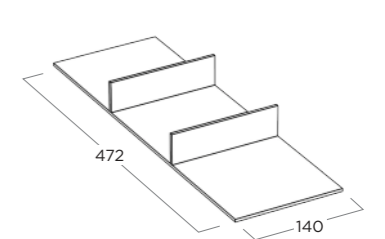

TECHNICAL DETAILS
DISEGNO TECNICO