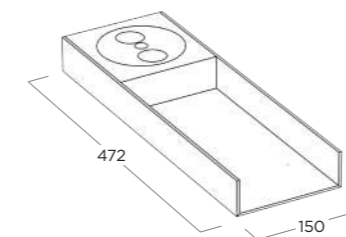

ELECTRICAL TRAY
VASCHETTA ELETRIFICATA

ITEM	FINISHING
BN520.002.007	Spessart Oak + Corda Rovere Spessart + Corda

*other combinations on request:
*altre combinazioni su richiesta:

TECHNICAL DETAILS
DISEGNO TECNICO