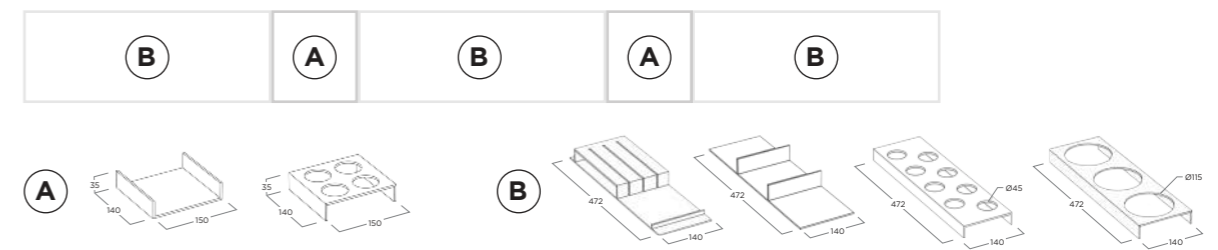

FINISHINGS
FINITURE