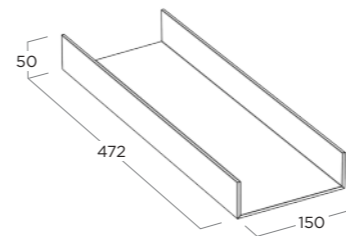

TECHNICAL DETAILS
DISEGNO TECNICO