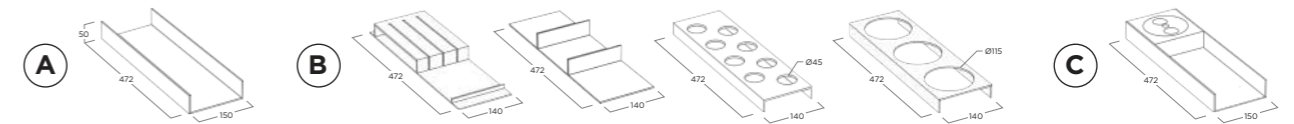

■ **LOW DEPTH BACK SECTION - MODULE 1200**
CANALE A INCASSO - MODULO 1200

ITEM	FINISHING	MODULE (mm)	MEASURE (mm)
BN526.001.020	Brown Metal Grey <i>Brown Metal Grey</i>	1200	982 x 200
BN526.001.007	Silver Lead <i>Piombo</i>	1200	982 x 200
BN526.001.025	Black <i>Nero</i>	1200	982 x 200

MILLING ON KITCHEN TOP | FRESATA NEL TOP: 962 x 182 mm

HOW TO EQUIP THE OPEN MODULE | COME ACCESSORIARE IL MODULO APERTO
2 OPEN MODULES | 2 MODULI APERTI

Solution 1 **(A) + (B)**   Solution 2 **(C)**

FINISHINGS
FINITURE

■ **LOW DEPTH BACK SECTION - MODULE 1500**
CANALE A INCASSO - MODULO 1500

ITEM	FINISHING	MODULE (mm)	MEASURE (mm)
BN526.001.021	Brown Metal Grey <i>Brown Metal Grey</i>	1500	1333 x 200
BN526.001.010	Silver Lead <i>Piombo</i>	1500	1333 x 200
BN526.001.026	Black <i>Nero</i>	1500	1333 x 200

MILLING ON KITCHEN TOP | FRESATA NEL TOP: 1322 x 182 mm

HOW TO EQUIP THE OPEN MODULE | COME ACCESSORIARE IL MODULO APERTO
2 OPEN MODULES | 2 MODULI APERTI

Solution 1 **(A) + (B)**   Solution 2 **(C)**

FINISHINGS
FINITURE