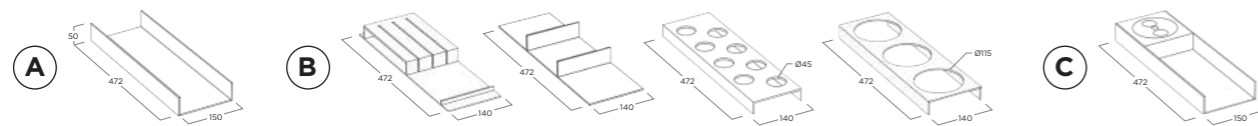

MILLING ON KITCHEN TOP | FRESATA NEL TOP: 1680 x 182 mm

HOW TO EQUIP THE OPEN MODULE | COME ACCESSORIARE IL MODULO APERTO
2 OPEN MODULES | 2 MODULI APERTI

Solution 1 (A) + (B) Solution 2 (C)

FINISHINGS
FINITURE