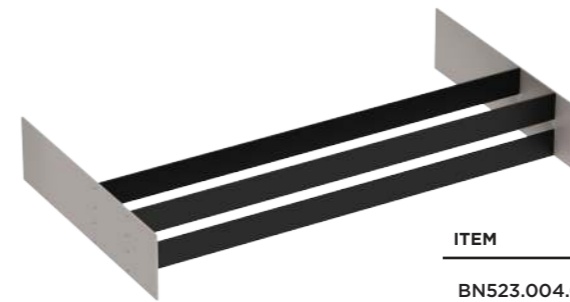

CUTLERY GRID CORDA + BLACK ALUMINIUM
GRIGLIA CORDA + ALLUMINIO NERO

ITEM	FINISHING	MODULE (mm)	MEASURE (mm)
BN523.004.010	Corda + Black <i>Corda + Nero</i>	600	521 x 472 x 120
BN523.004.011	Corda + Black <i>Corda + Nero</i>	900	821 x 472 x 120
BN523.004.012	Corda + Black <i>Corda + Nero</i>	1200	1121 x 472 x 120