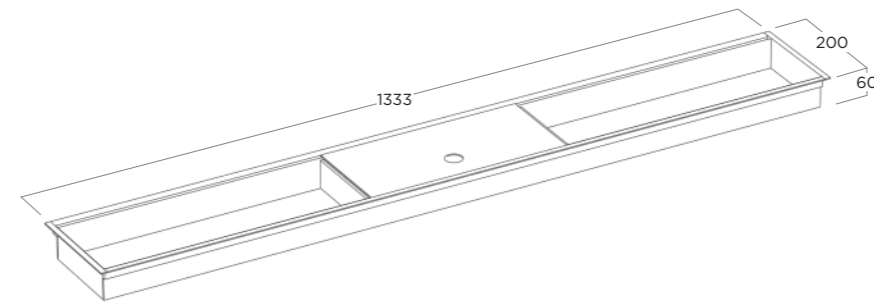

MILLING ON KITCHEN TOP | FRESATA NEL TOP: 1322 x 182 mm

HOW TO EQUIP THE OPEN MODULE | COME ACCESSORIARE IL MODULO APERTO
2 OPEN MODULES | 2 MODULI APERTI

Solution 1 **(A) + (B)** Solution 2 **(C)**

FINISHINGS
FINITURE