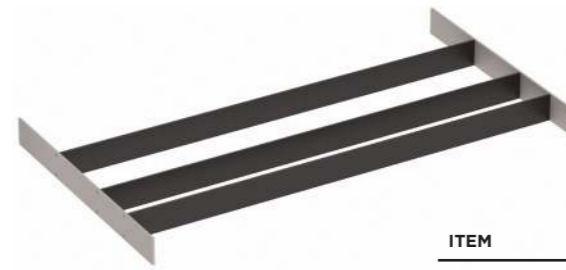

CUTLERY GRID CORDA + BROWN METAL GREY ALUMINIUM
GRIGLIA CORDA + ALLUMINIO BROWN METAL GREY

ITEM	FINISHING	MODULE (mm)	MEASURE (mm)
BN523.001.016	Corda + Brown Metal Grey <i>Corda + Brown Metal Grey</i>	600	521 x 472 x 50
BN523.001.017	Corda + Brown Metal Grey <i>Corda + Brown Metal Grey</i>	900	821 x 472 x 50
BN523.001.018	Corda + Brown Metal Grey <i>Corda + Brown Metal Grey</i>	1200	1121 x 472 x 50