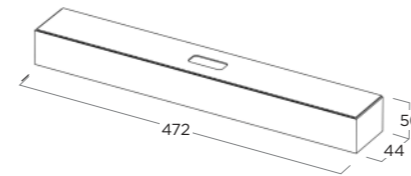

TECHNICAL DETAILS
DISEGNO TECNICO