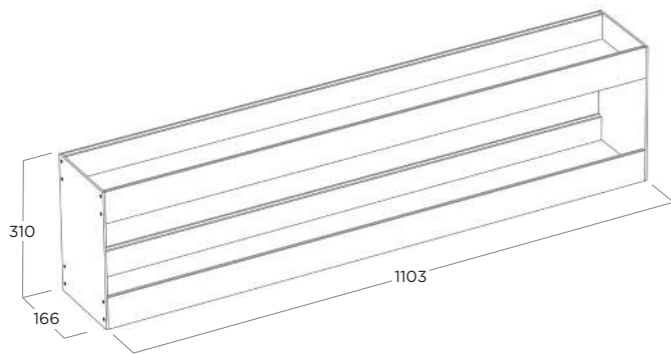

LAY-ON DOUBLE BACK SECTION - MODULE 1200
ALZATA IN APPOGGIO - MODULO 1200

ITEM	FINISHING	MODULE (mm)	MEASURE (mm)
BN525.001.011	Brown Metal Grey <i>Brown Metal Grey</i>	1200	1103 x 166 x 310
BN525.001.002	Silver Lead <i>Piombo</i>	1200	1103 x 166 x 310
BN525.001.014	Black <i>Nero</i>	1200	1103 x 166 x 310