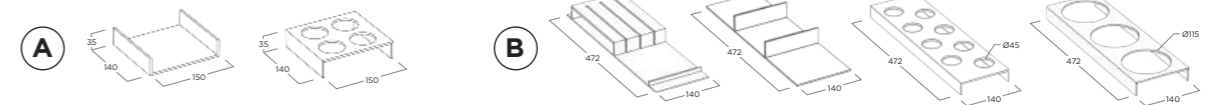

FINISHINGS FINITURE