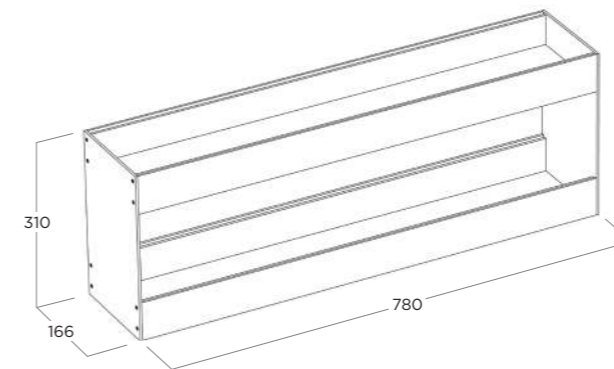

L'alzata in appoggio può essere prodotta in misure personalizzate.

LAY-ON DOUBLE BACK SECTION - MODULE 900 ALZATA IN APPOGGIO - MODULO 900

ITEM	FINISHING	MODULE (mm)	MEASURE (mm)
BN525.001.010	Brown Metal Grey Brown Metal Grey	900	780 x 166 x 310
BN525.001.001	Silver Lead Piombo	900	780 x 166 x 310
BN525.001.013	Black Nero	900	780 x 166 x 310