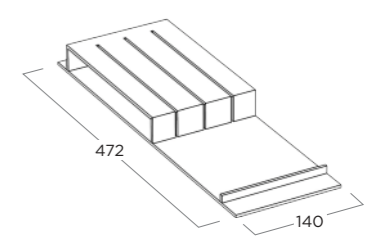

KNIVES RACK
PORTA COLTELLI

ITEM	FINISHING
BN521.003.005	Silver Lead Piombo

KNIVES RACK
PORTA COLTELLI

ITEM	FINISHING
BN521.003.006	Black Nero

TECHNICAL DETAILS
DISEGNO TECNICO

DIVIDER
PORTA OGGETTI

ITEM	FINISHING
BN521.006.001	Canaletto Walnut Noce Canaletto