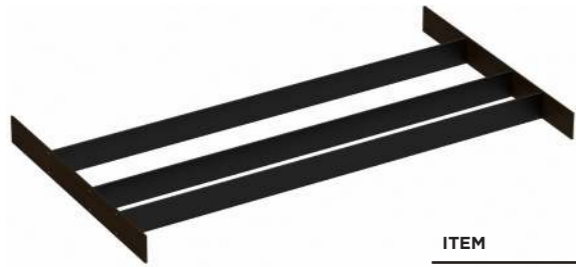

CUTLERY GRID SPESSART OAK + BLACK ALUMINIUM
GRIGLIA ROVERE SPESSART + ALLUMINIO NERO

ITEM	FINISHING	MODULE (mm)	MEASURE (mm)
BN523.001.028	Spessart Oak + Black <i>Rovere Spessart + Nero</i>	600	521 x 472 x 50
BN523.001.029	Spessart Oak + Black <i>Rovere Spessart + Nero</i>	900	821 x 472 x 50
BN523.001.030	Spessart Oak + Black <i>Rovere Spessart + Nero</i>	1200	1121 x 472 x 50