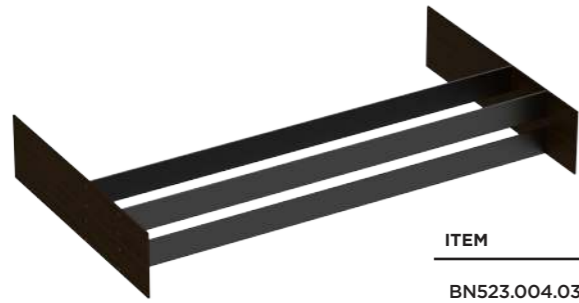

CUTLERY GRID SPESSART OAK + SILVER LEAD ALUMINIUM
GRIGLIA ROVERE SPESSART + ALLUMINIO PIOMBO

ITEM	FINISHING	MODULE (mm)	MEASURE (mm)
BN523.004.032	Spessart Oak + Silver Lead <i>Rovere Spessart + Piombo</i>	600	521 x 472 x 120
BN523.004.033	Spessart Oak + Silver Lead <i>Rovere Spessart + Piombo</i>	900	821 x 472 x 120
BN523.004.034	Spessart Oak + Silver Lead <i>Rovere Spessart + Piombo</i>	1200	1121 x 472 x 120