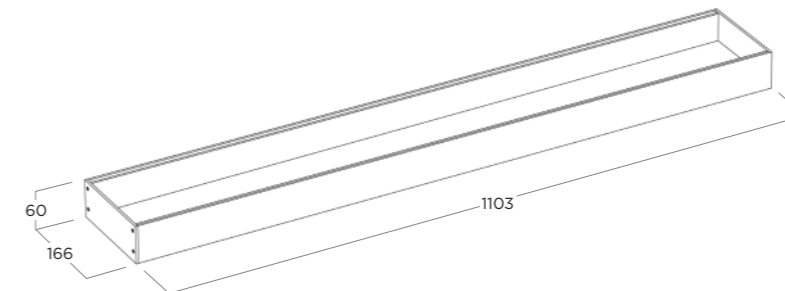

LAY-ON BACK SECTION - MODULE 1200
CANALE IN APPOGGIO - MODULO 1200

ITEM	FINISHING	MODULE (mm)	MEASURE (mm)
BN524.001.007	Brown Metal Grey <i>Brown Metal Grey</i>	1200	1103 x 166 x 60
BN524.001.008	Silver Lead <i>Piombo</i>	1200	1103 x 166 x 60
BN524.001.018	Black <i>Nero</i>	1200	1103 x 166 x 60