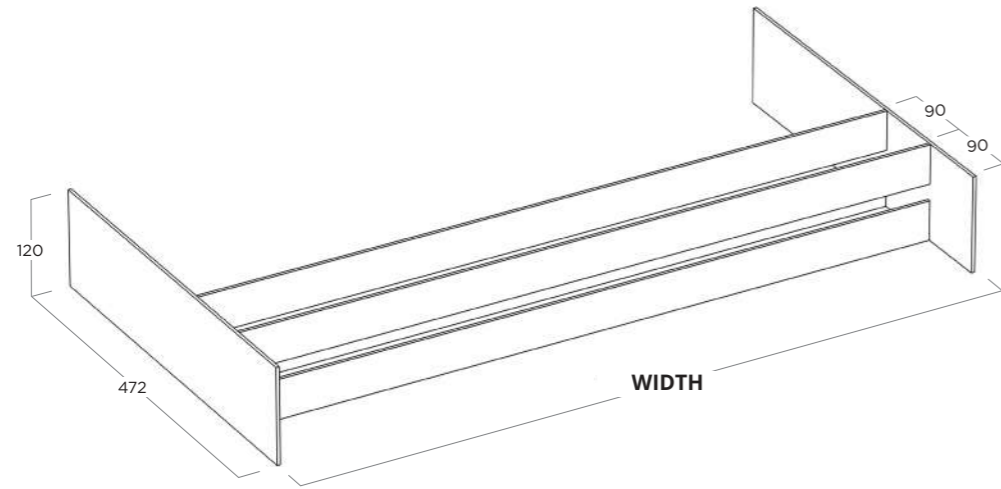

RUBBER MAT
TAPPETINO

ITEM	FINISHING
KA019.005.005	White Bianco

RUBBER MAT
TAPPETINO

ITEM	FINISHING
KA019.003.005	Black Nero

■ CUIBUS CUTLERY GRID FOR HIGH DRAWER
GRIGLIA CUIBUS PER CESTONE

MODULE	WIDTH (mm)	DEPTH (mm)	HEIGHT (mm)
Module 600	521	472	120
Module 900	821	472	120
Module 1200	1121	472	120