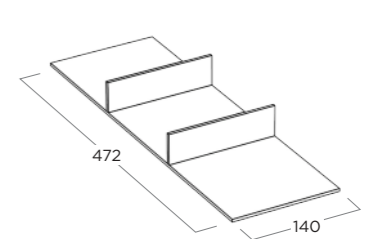

DIVIDER
PORTA OGGETTI

ITEM	FINISHING
BN521.006.005	Silver Lead Piombo

DIVIDER
PORTA OGGETTI

ITEM	FINISHING
BN521.006.006	Black Nero

TECHNICAL DETAILS
DISEGNO TECNICO

SPICE JARS HOLDER
PORTA SPEZIE

ITEM	FINISHING
BN521.004.001	Canaletto Walnut Noce Canaletto