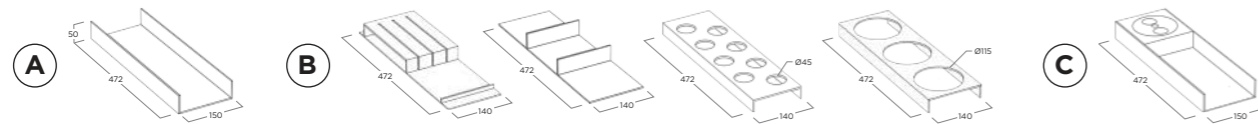

MILLING ON KITCHEN TOP | FRESATA NEL TOP: 962 x 182 mm

HOW TO EQUIP THE OPEN MODULE | COME ACCESSORIARE IL MODULO APERTO
2 OPEN MODULES | 2 MODULI APERTI

Solution 1 **(A) + (B)** Solution 2 **(C)**

FINISHINGS
FINITURE