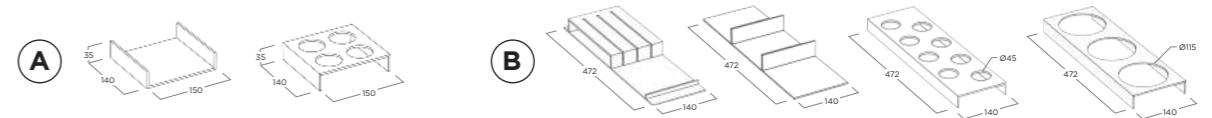

FINISHINGS
FINITURE