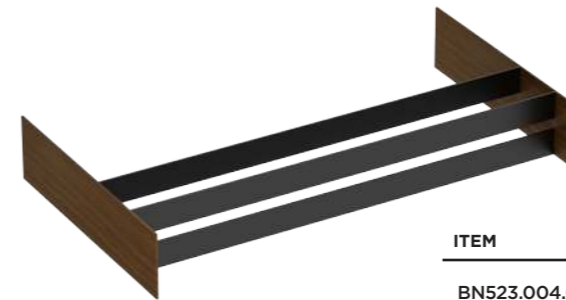

CUTLERY GRID CANALETTO WALNUT + SILVER LEAD ALUMINIUM
GRIGLIA NOCE CANALETTO + ALLUMINIO PIOMBO

ITEM	FINISHING	MODULE (mm)	MEASURE (mm)
BN523.004.004	Canaletto Walnut + Silver Lead <i>Noce Canaletto + Piombo</i>	600	521 x 472 x 120
BN523.004.005	Canaletto Walnut + Silver Lead <i>Noce Canaletto + Piombo</i>	900	821 x 472 x 120
BN523.004.006	Canaletto Walnut + Silver Lead <i>Noce Canaletto + Piombo</i>	1200	1121 x 472 x 120