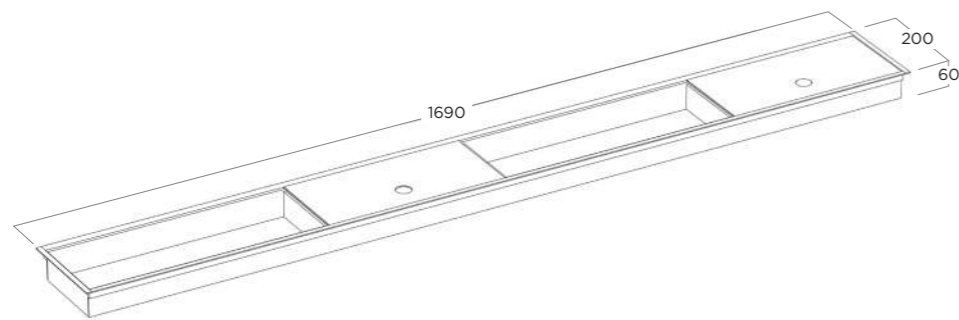

MILLING ON KITCHEN TOP | FRESATA NEL TOP: 1680 x 182 mm

HOW TO EQUIP THE OPEN MODULE | COME ACCESSORIARE IL MODULO APERTO
2 OPEN MODULES | 2 MODULI APERTI

Solution 1 (A) + (B) Solution 2 (C)

FINISHINGS
FINITURE