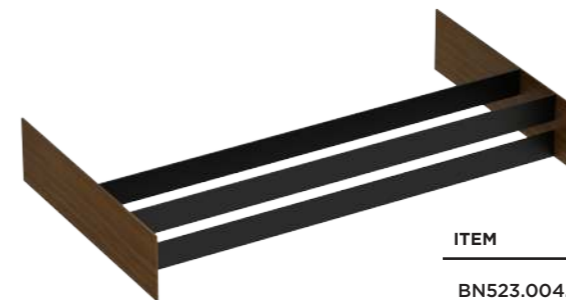

CUTLERY GRID CANALETTO WALNUT + BLACK ALUMINIUM
GRIGLIA NOCE CANALETTO + ALLUMINIO NERO

ITEM	FINISHING	MODULE (mm)	MEASURE (mm)
BN523.004.001	Canaletto Walnut + Black <i>Noce Canaletto + Nero</i>	600	521 x 472 x 120
BN523.004.002	Canaletto Walnut + Black <i>Noce Canaletto + Nero</i>	900	821 x 472 x 120
BN523.004.003	Canaletto Walnut + Black <i>Noce Canaletto + Nero</i>	1200	1121 x 472 x 120