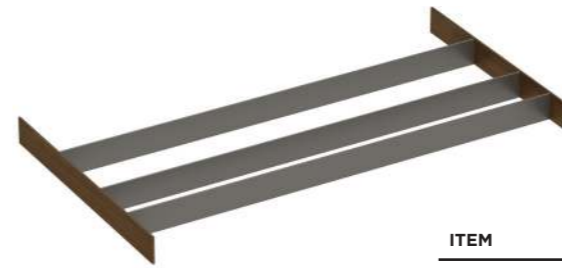

CUTLERY GRID CANALETTO WALNUT + SILVER LEAD ALUMINIUM
GRIGLIA NOCE CANALETTO + ALLUMINIO PIOMBO

ITEM	FINISHING	MODULE (mm)	MEASURE (mm)
BN523.001.004	Canaletto Walnut + Silver Lead <i>Noce Canaletto + Piombo</i>	600	521 x 472 x 50
BN523.001.005	Canaletto Walnut + Silver Lead <i>Noce Canaletto + Piombo</i>	900	821 x 472 x 50
BN523.001.006	Canaletto Walnut + Silver Lead <i>Noce Canaletto + Piombo</i>	1200	1121 x 472 x 50