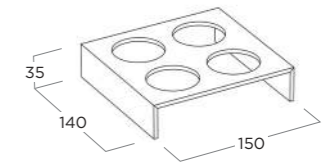

TECHNICAL DETAILS
DISEGNO TECNICO