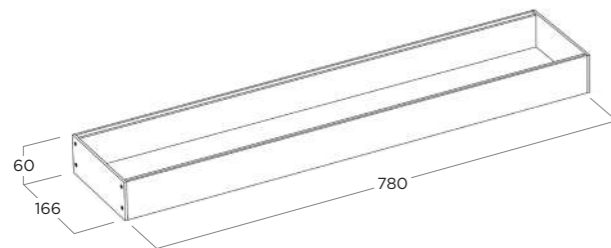

Il canale in appoggio può essere prodotto in misure personalizzate, e può essere fornito anche senza fondo.

LAY-ON BACK SECTION - MODULE 900
CANALE IN APPOGGIO - MODULO 900

ITEM	FINISHING	MODULE (mm)	MEASURE (mm)
BN524.001.003	Brown Metal Grey <i>Brown Metal Grey</i>	900	780 x 166 x 60
BN524.001.004	Silver Lead <i>Piombo</i>	900	780 x 166 x 60
BN524.001.017	Black <i>Nero</i>	900	780 x 166 x 60