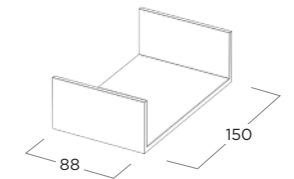

TECHNICAL DETAILS
DISEGNO TECNICO