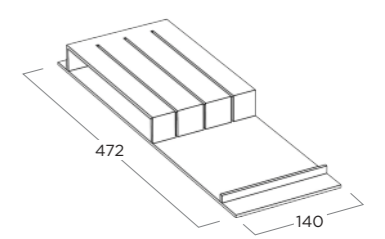

KNIVES RACK
PORTA COLTELLI

ITEM	FINISHING
BN521.003.005	Silver Lead Piombo

KNIVES RACK
PORTA COLTELLI

ITEM	FINISHING
BN521.003.006	Black Nero

TECHNICAL DETAILS
DISEGNO TECNICO

DIVIDER
PORTA OGGETTI

ITEM	FINISHING
BN521.006.001	Canaletto Walnut Noce Canaletto