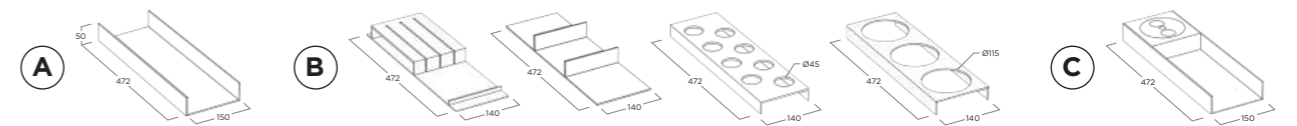

LOW DEPTH BACK SECTION - MODULE 1800
CANALE A INCASSO - MODULO 1800

ITEM	FINISHING	MODULE (mm)	MEASURE (mm)
BN526.001.022	Brown Metal Grey <i>Brown Metal Grey</i>	1800	1690 x 200
BN526.001.013	Silver Lead <i>Piombo</i>	1800	1690 x 200
BN526.001.027	Black <i>Nero</i>	1800	1690 x 200

MILLING ON KITCHEN TOP | FRESATA NEL TOP: 1680 x 182 mm

HOW TO EQUIP THE OPEN MODULE | COME ACCESSORIARE IL MODULO APERTO
2 OPEN MODULES | 2 MODULI APERTI

Solution 1 (A) + (B)   Solution 2 (C)

FINISHINGS
FINITURE

LOW DEPTH BACK SECTION - MODULE 2200
CANALE A INCASSO - MODULO 2200

ITEM	FINISHING	MODULE (mm)	MEASURE (mm)
BN526.001.023	Brown Metal Grey <i>Brown Metal Grey</i>	2200	2163 x 200
BN526.001.016	Silver Lead <i>Piombo</i>	2200	2163 x 200
BN526.001.028	Black <i>Nero</i>	2200	2163 x 200

MILLING ON KITCHEN TOP | FRESATA NEL TOP: 2153 x 182 mm

HOW TO EQUIP THE OPEN MODULE | COME ACCESSORIARE IL MODULO APERTO
2 OPEN MODULES | 2 MODULI APERTI

Solution 1 (A) + (B)   Solution 2 (C)

FINISHINGS
FINITURE