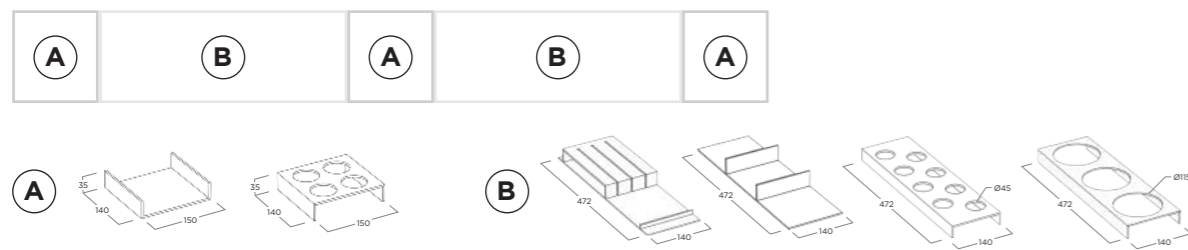

FINISHINGS
FINITURE