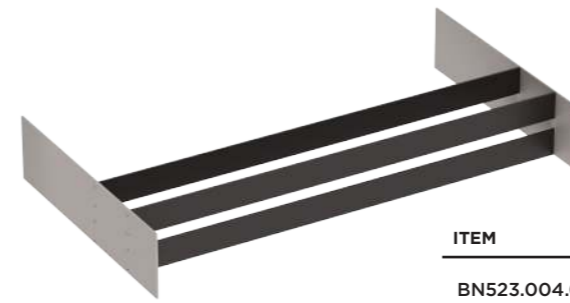

CUTLERY GRID CORDA + BROWN METAL GREY ALUMINIUM
GRIGLIA CORDA + ALLUMINIO BROWN METAL GREY

ITEM	FINISHING	MODULE (mm)	MEASURE (mm)
BN523.004.016	Corda + Brown Metal Grey <i>Corda + Brown Metal Grey</i>	600	521 x 472 x 120
BN523.004.017	Corda + Brown Metal Grey <i>Corda + Brown Metal Grey</i>	900	821 x 472 x 120
BN523.004.018	Corda + Brown Metal Grey <i>Corda + Brown Metal Grey</i>	1200	1121 x 472 x 120