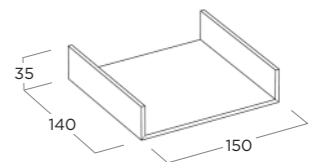

TECHNICAL DETAILS
DISEGNO TECNICO