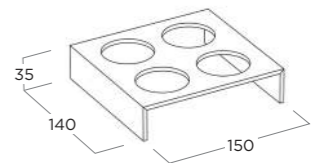

TECHNICAL DETAILS
DISEGNO TECNICO