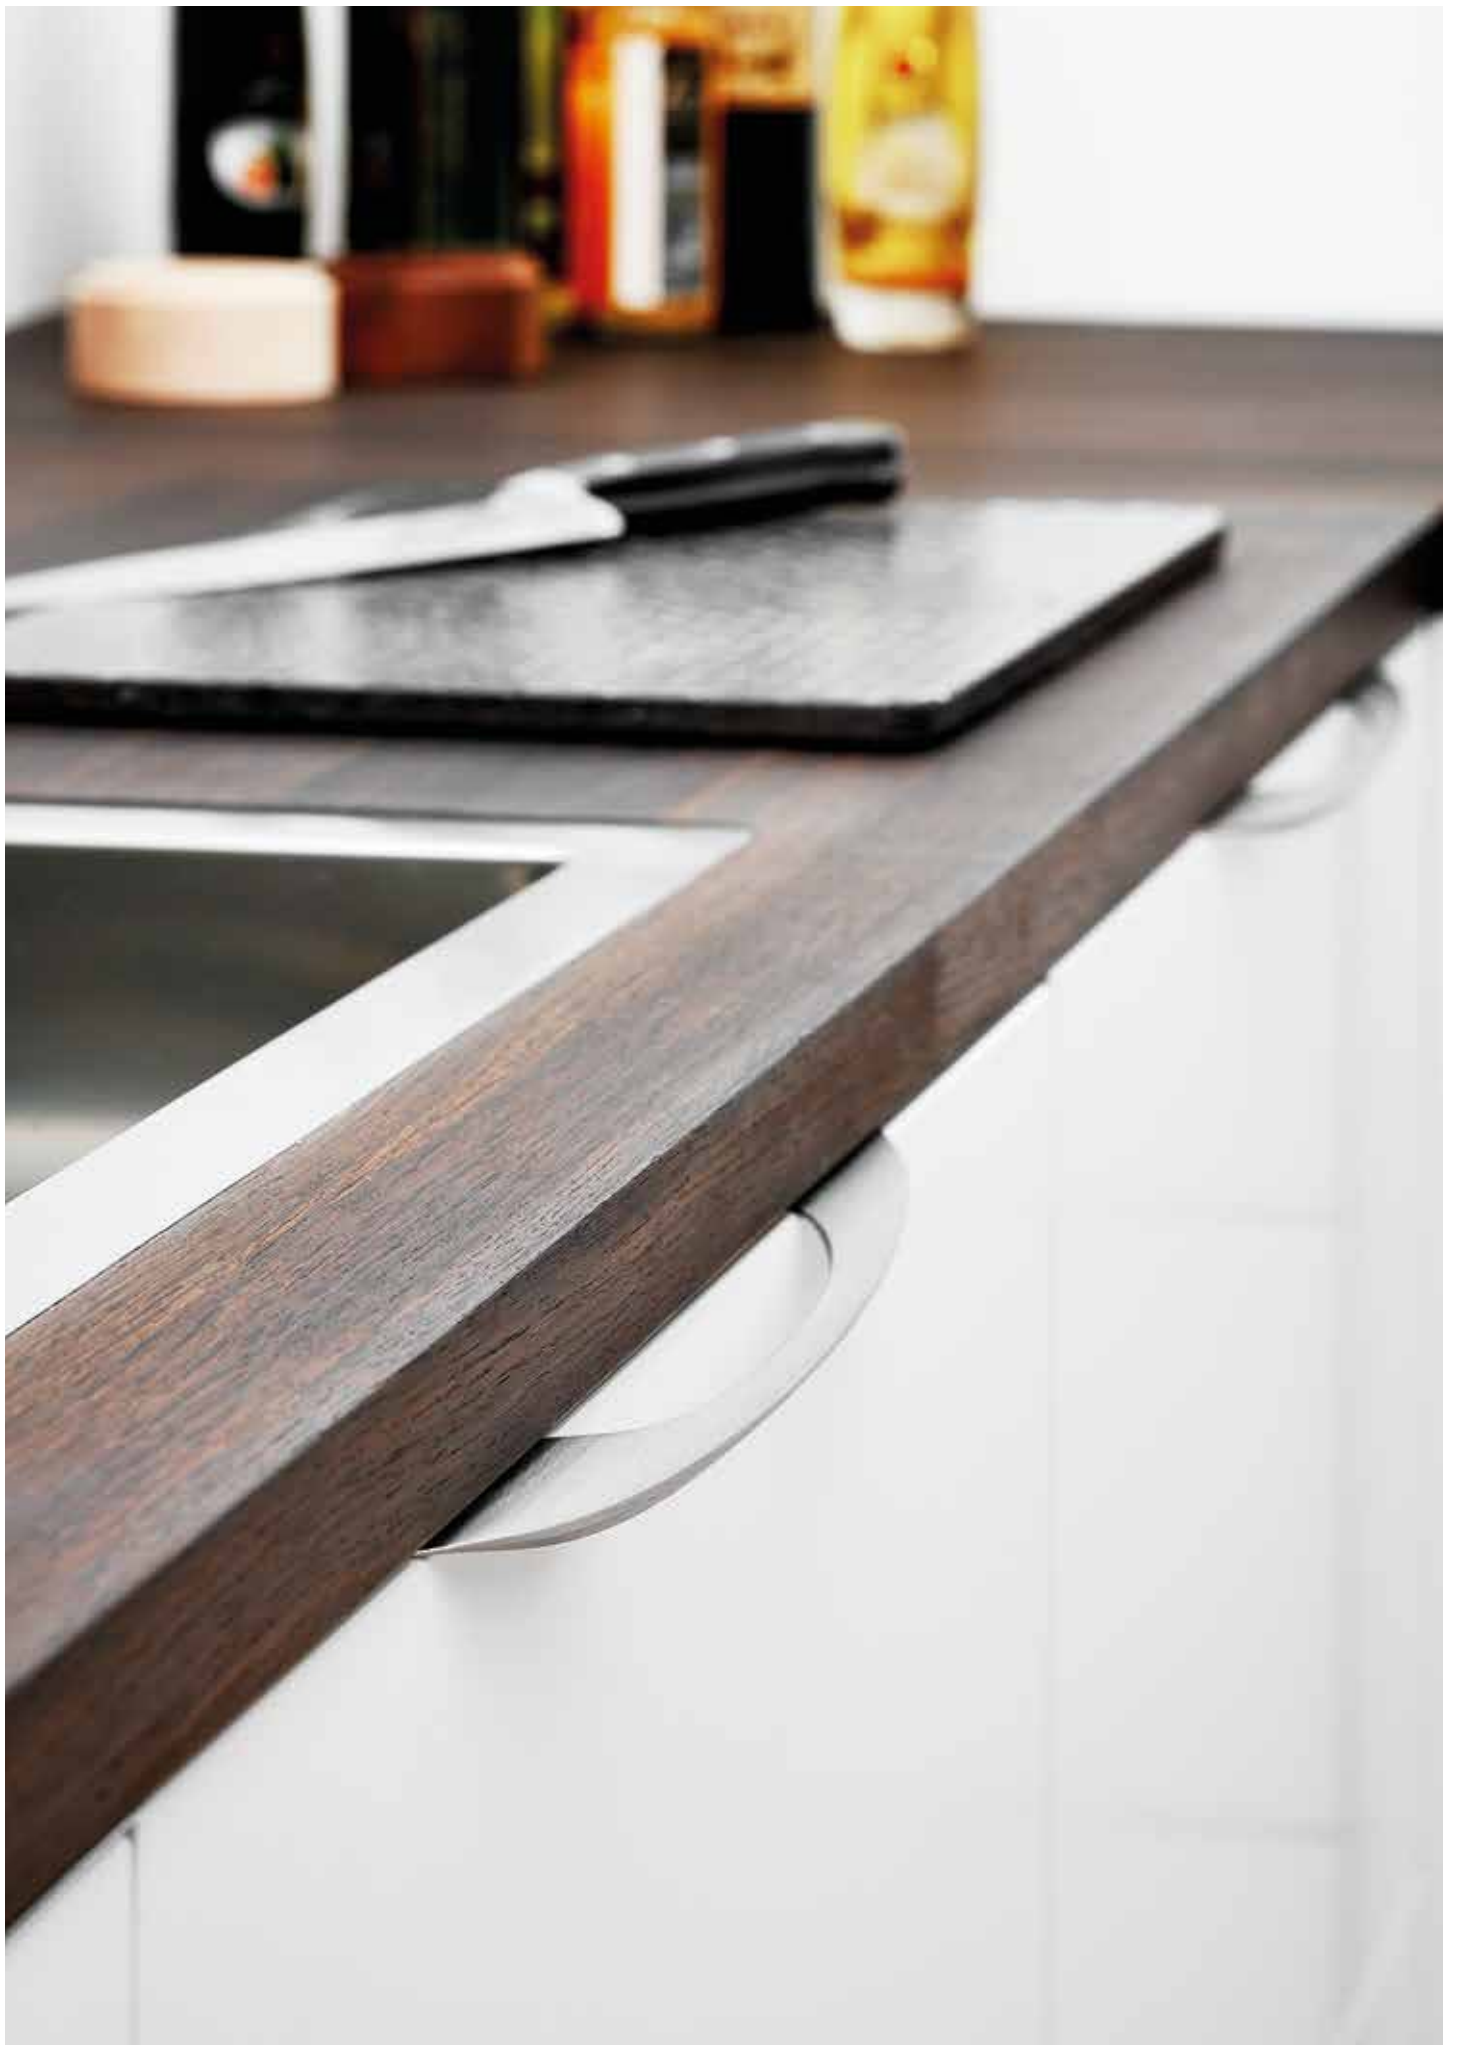

# EDGE ROUND

419920xxx

Design Adam Laws

- 08 - Bright chrome
- 66 - Inox look
- 87 - Brushed rose gold

Length	Finish		
	08	66	87
40	•	•	
200	•	•	
350	•	•	