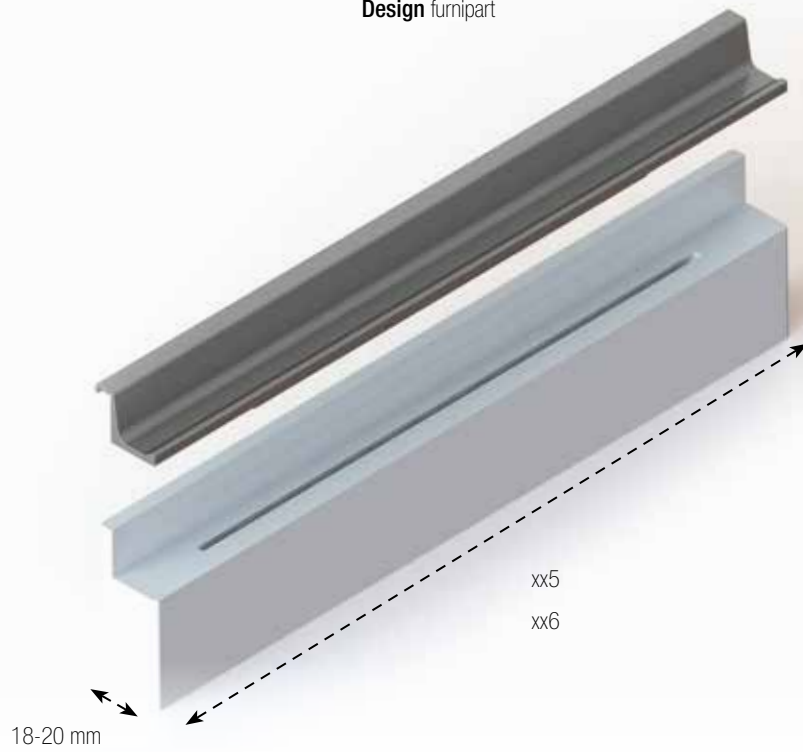

COVER
415230xxx

Design furnipart

Length	Finish 66
295	•
345	•
395	•
445	•
495	•
595	•
795	•
895	•
995	•
1195	•

Length	Finish 66
1400	•
1800	•

Length	Finish 66
296	•
346	•
396	•
446	•
496	•
596	•
796	•
896	•
996	•
1196	•