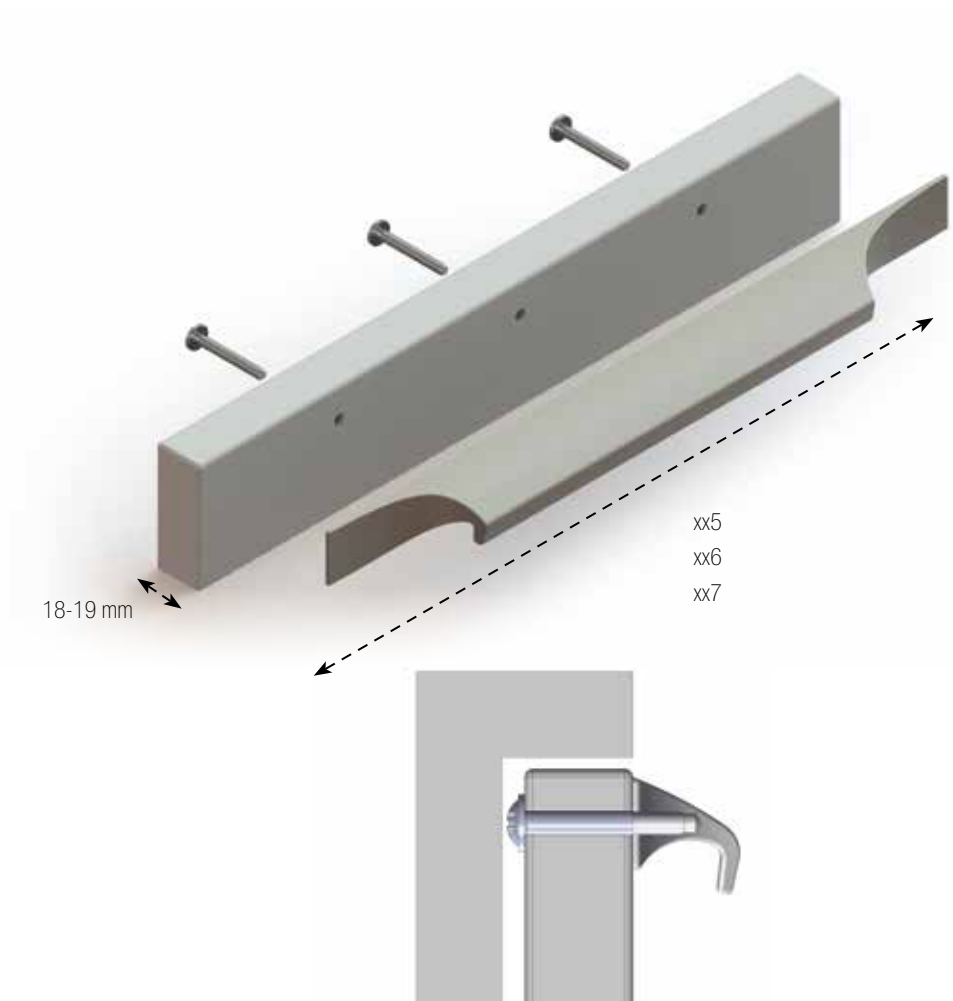

PRIMO SLIM

429120XXX

Design Adam Laws

Length	Finish
	66
139	•
189	•
239	•
246	•
289	•
339	•
389	•
439	•
489	•
589	•

Length	Finish
	66
689	•
789	•
889	•
989	•
1089	•
1189	•