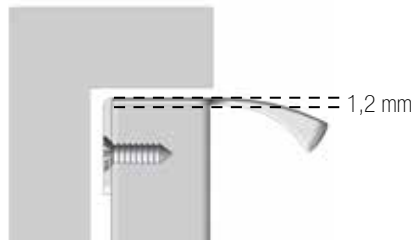

Length	Finish
	66
395,5	•
495,5	•
595,5	•

Length	Finish
	66
195,5	•
295,5	•
395,5	•
495,5	•
595,5	•
795,5	•
995,5	•
1195,5	•