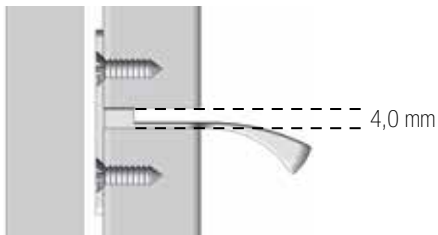

Length	Finish
	66
395,5	•
495,5	•
595,5	•

Length	Finish
	66
195,5	•
295,5	•
395,5	•
495,5	•
595,5	•
795,5	•
995,5	•
1195,5	•