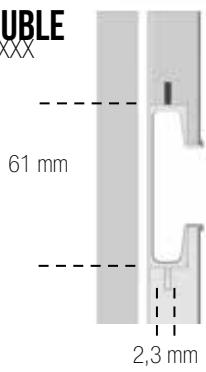

# FORWARD

425120xxx

Design Adam Laws

Length	Finish
	<b>66</b>
250	•
400	•
550	•
850	•
1150	•

# WALL

Design furnipart

Wall Up

18-20 mm

xx6

66 - Inox look

## WALL DOUBLE 424420XXX

## WALL UP 422720XXX

Length	Finish
	66
296	•
396	•
446	•
496	•
596	•

Length	Finish
	66
196	•
296	•
396	•
446	•
496	•
596	•
796	•
896	•
996	•
1196	•

Length	Finish
	66
296	•
346	•
396	•
446	•
496	•
596	•
796	•
896	•
996	•
1196	•