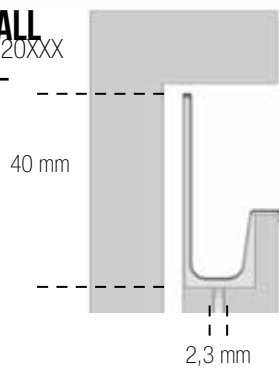

# FORWARD

425120xxx

Design Adam Laws

Length	Finish
	<b>66</b>
250	•
400	•
550	•
850	•
1150	•

# WALL

Design furnipart

Wall Up

18-20 mm

xx6

66 - Inox look

## WALL UP 422720XXX

Length	Finish
	66
296	•
396	•
446	•
496	•
596	•

Length	Finish
	66
196	•
296	•
396	•
446	•
496	•
596	•
796	•
896	•
996	•
1196	•

Length	Finish
	66
296	•
346	•
396	•
446	•
496	•
596	•
796	•
896	•
996	•
1196	•