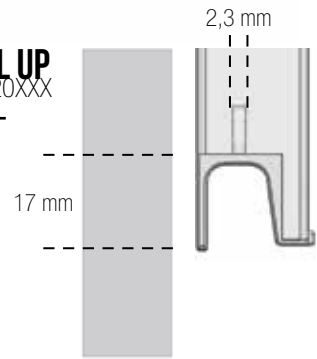

Design furnipart

Length	Finish 66
295	•
345	•
395	•
445	•
495	•
595	•
795	•
895	•
995	•
1195	•

Length	Finish 66
1400	•
1800	•

Length	Finish 66
296	•
346	•
396	•
446	•
496	•
596	•
796	•
896	•
996	•
1196	•

# FORWARD

425120xxx

Design Adam Laws

Length	Finish
	<b>66</b>
250	•
400	•
550	•
850	•
1150	•

# WALL

Design furnipart

Wall Up

18-20 mm

xx6

66 - Inox look

## WALL UP 422720XXX

Length	Finish
	66
296	•
396	•
446	•
496	•
596	•

Length	Finish
	66
196	•
296	•
396	•
446	•
496	•
596	•
796	•
896	•
996	•
1196	•

Length	Finish
	66
296	•
346	•
396	•
446	•
496	•
596	•
796	•
896	•
996	•
1196	•