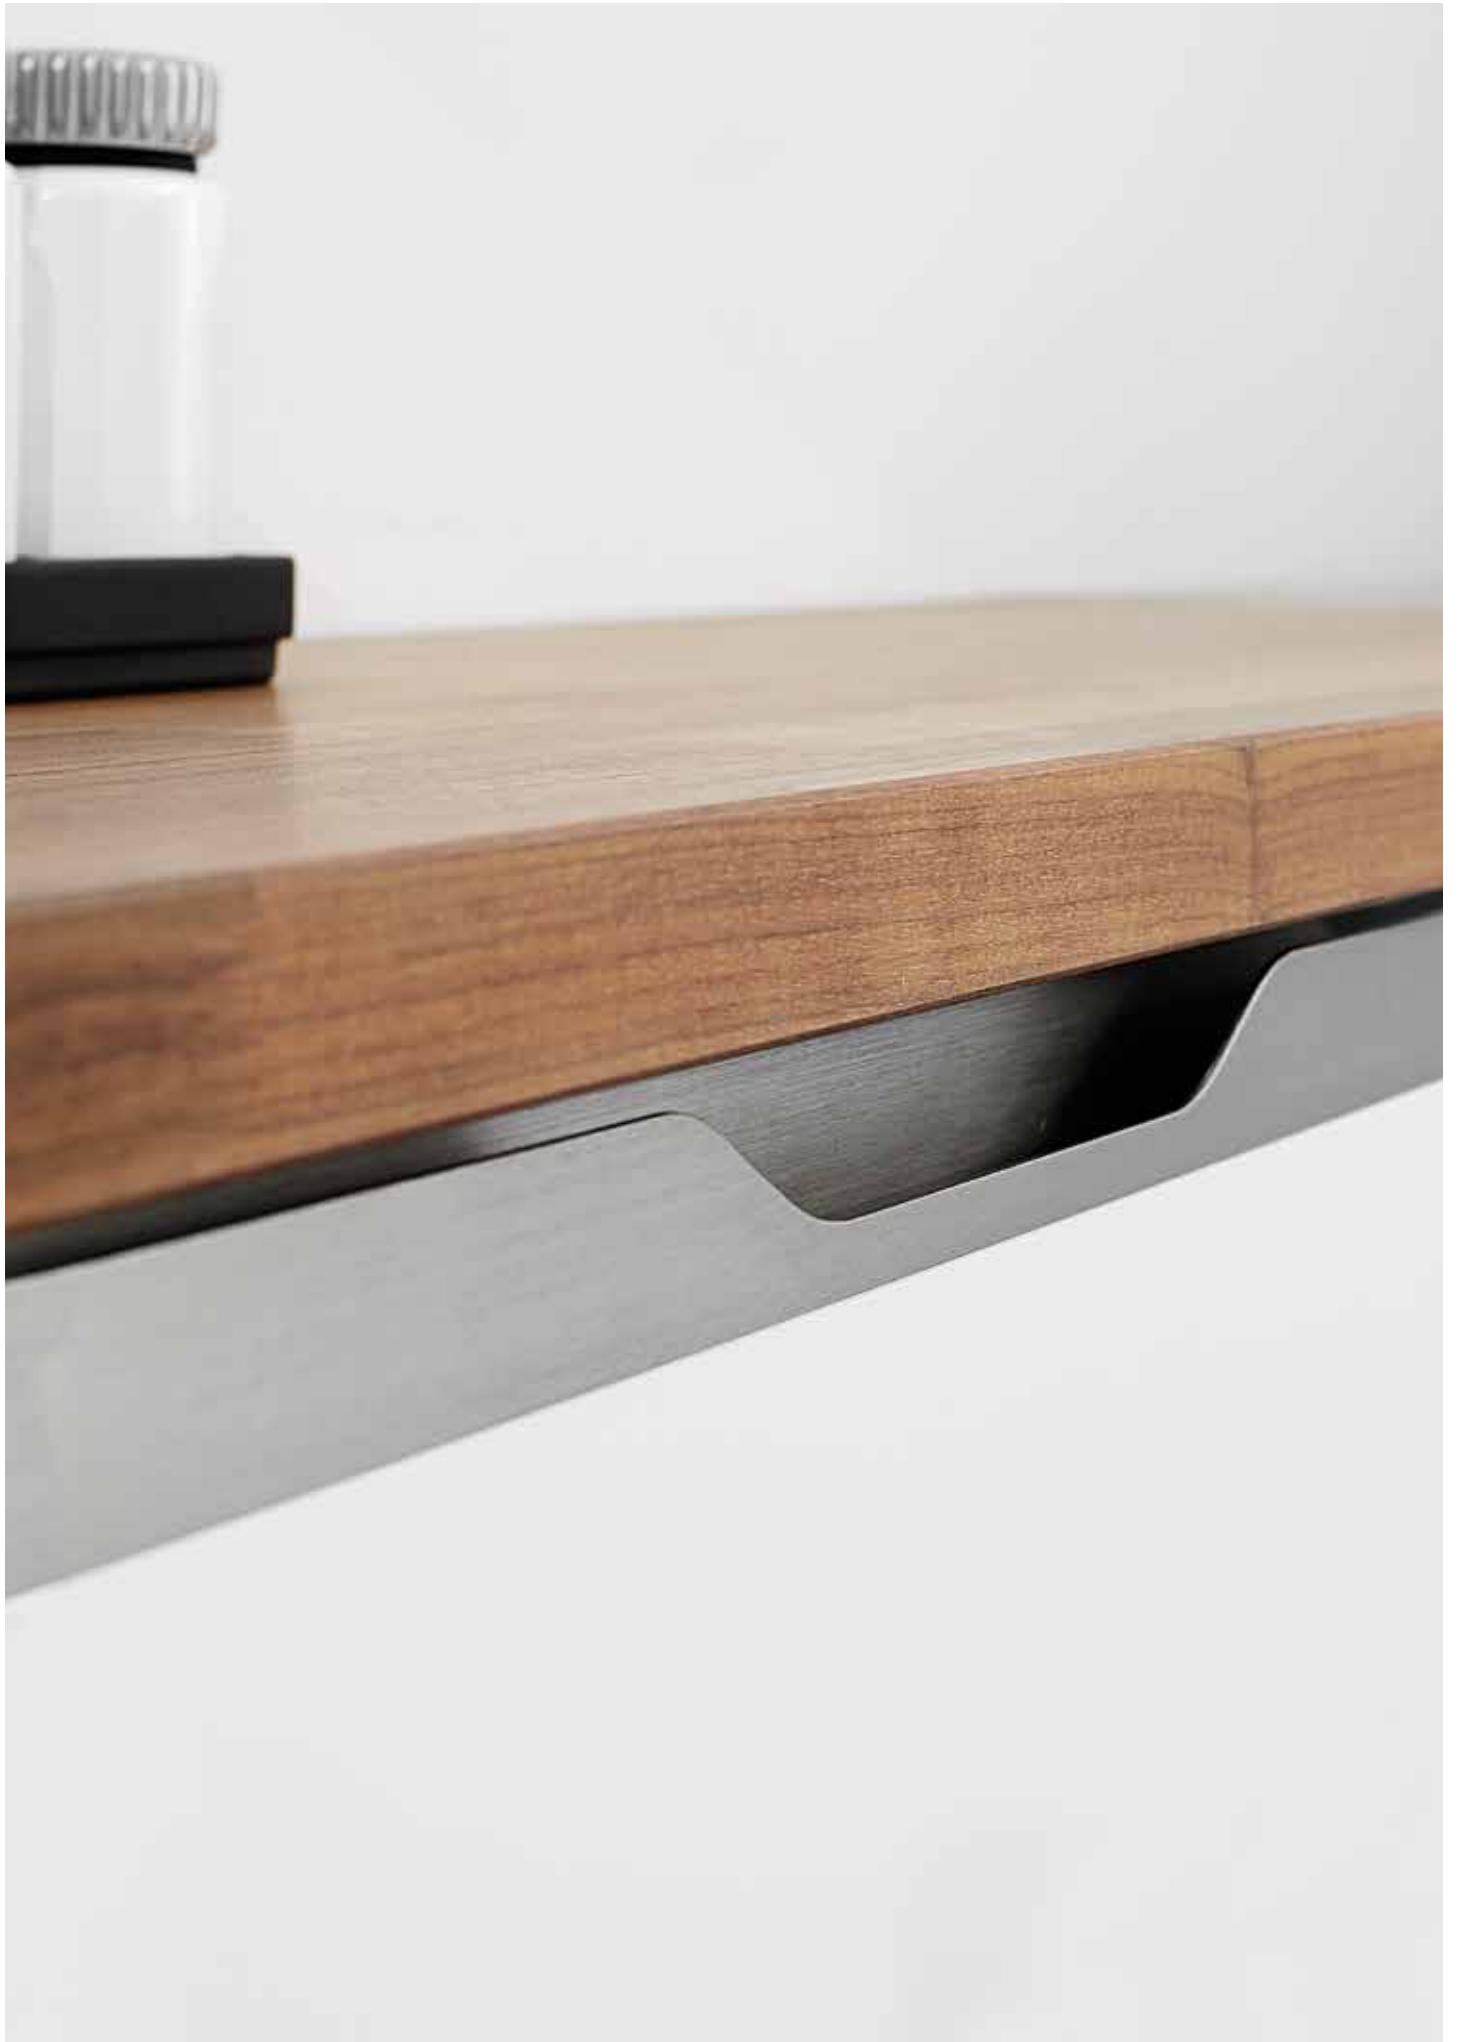

# PARALLEL

429320XXX

Design VE2

66 - Inox look

Length	Finish
	<b>66</b>
196	•
296	•
396	•
446	•
496	•
596	•
796	•
896	•
996	•
1196	•