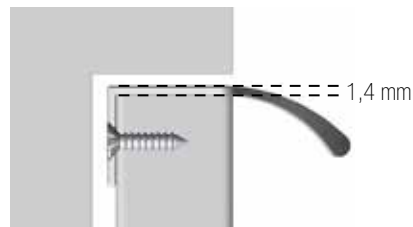

JAZZ
430020XXX

Design furnipart

Length	Finish
296	•
346	•
396	•
446	•
496	•
596	•
796	•
896	•
996	•
1196	•