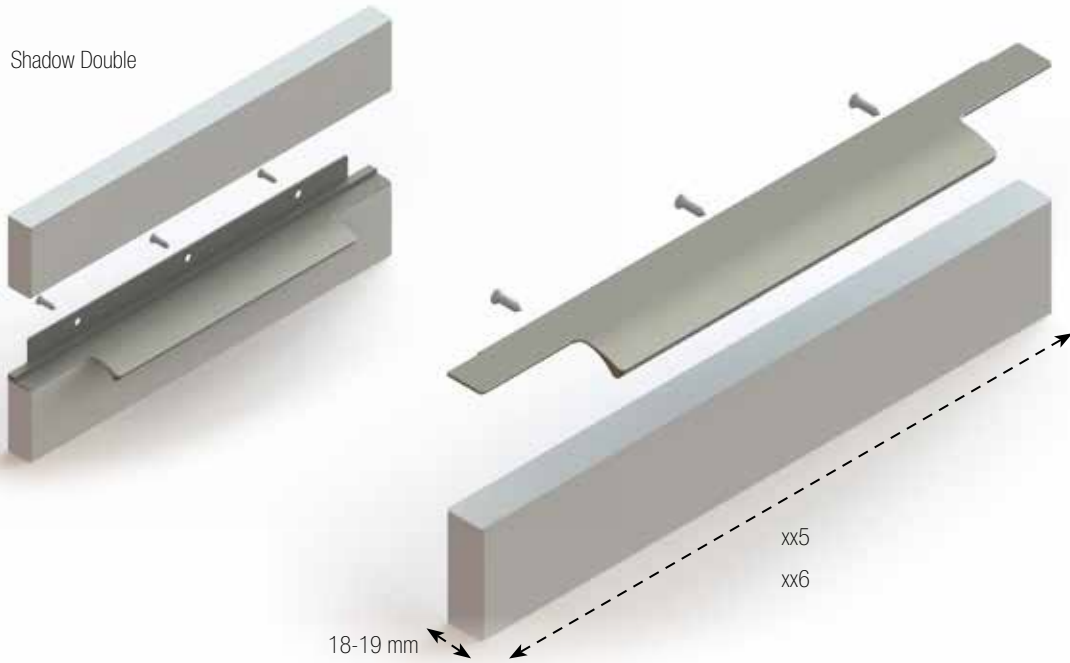

## TORRANCE

427120XXX

Length	Finish
	<b>66</b>
395,5	•
495,5	•
595,5	•

Length	Finish
	<b>66</b>
195,5	•
295,5	•
395,5	•
495,5	•
595,5	•
795,5	•
995,5	•
1195,5	•

**SHADOW**  
426620XXX

Design Adam Laws

Shadow Double