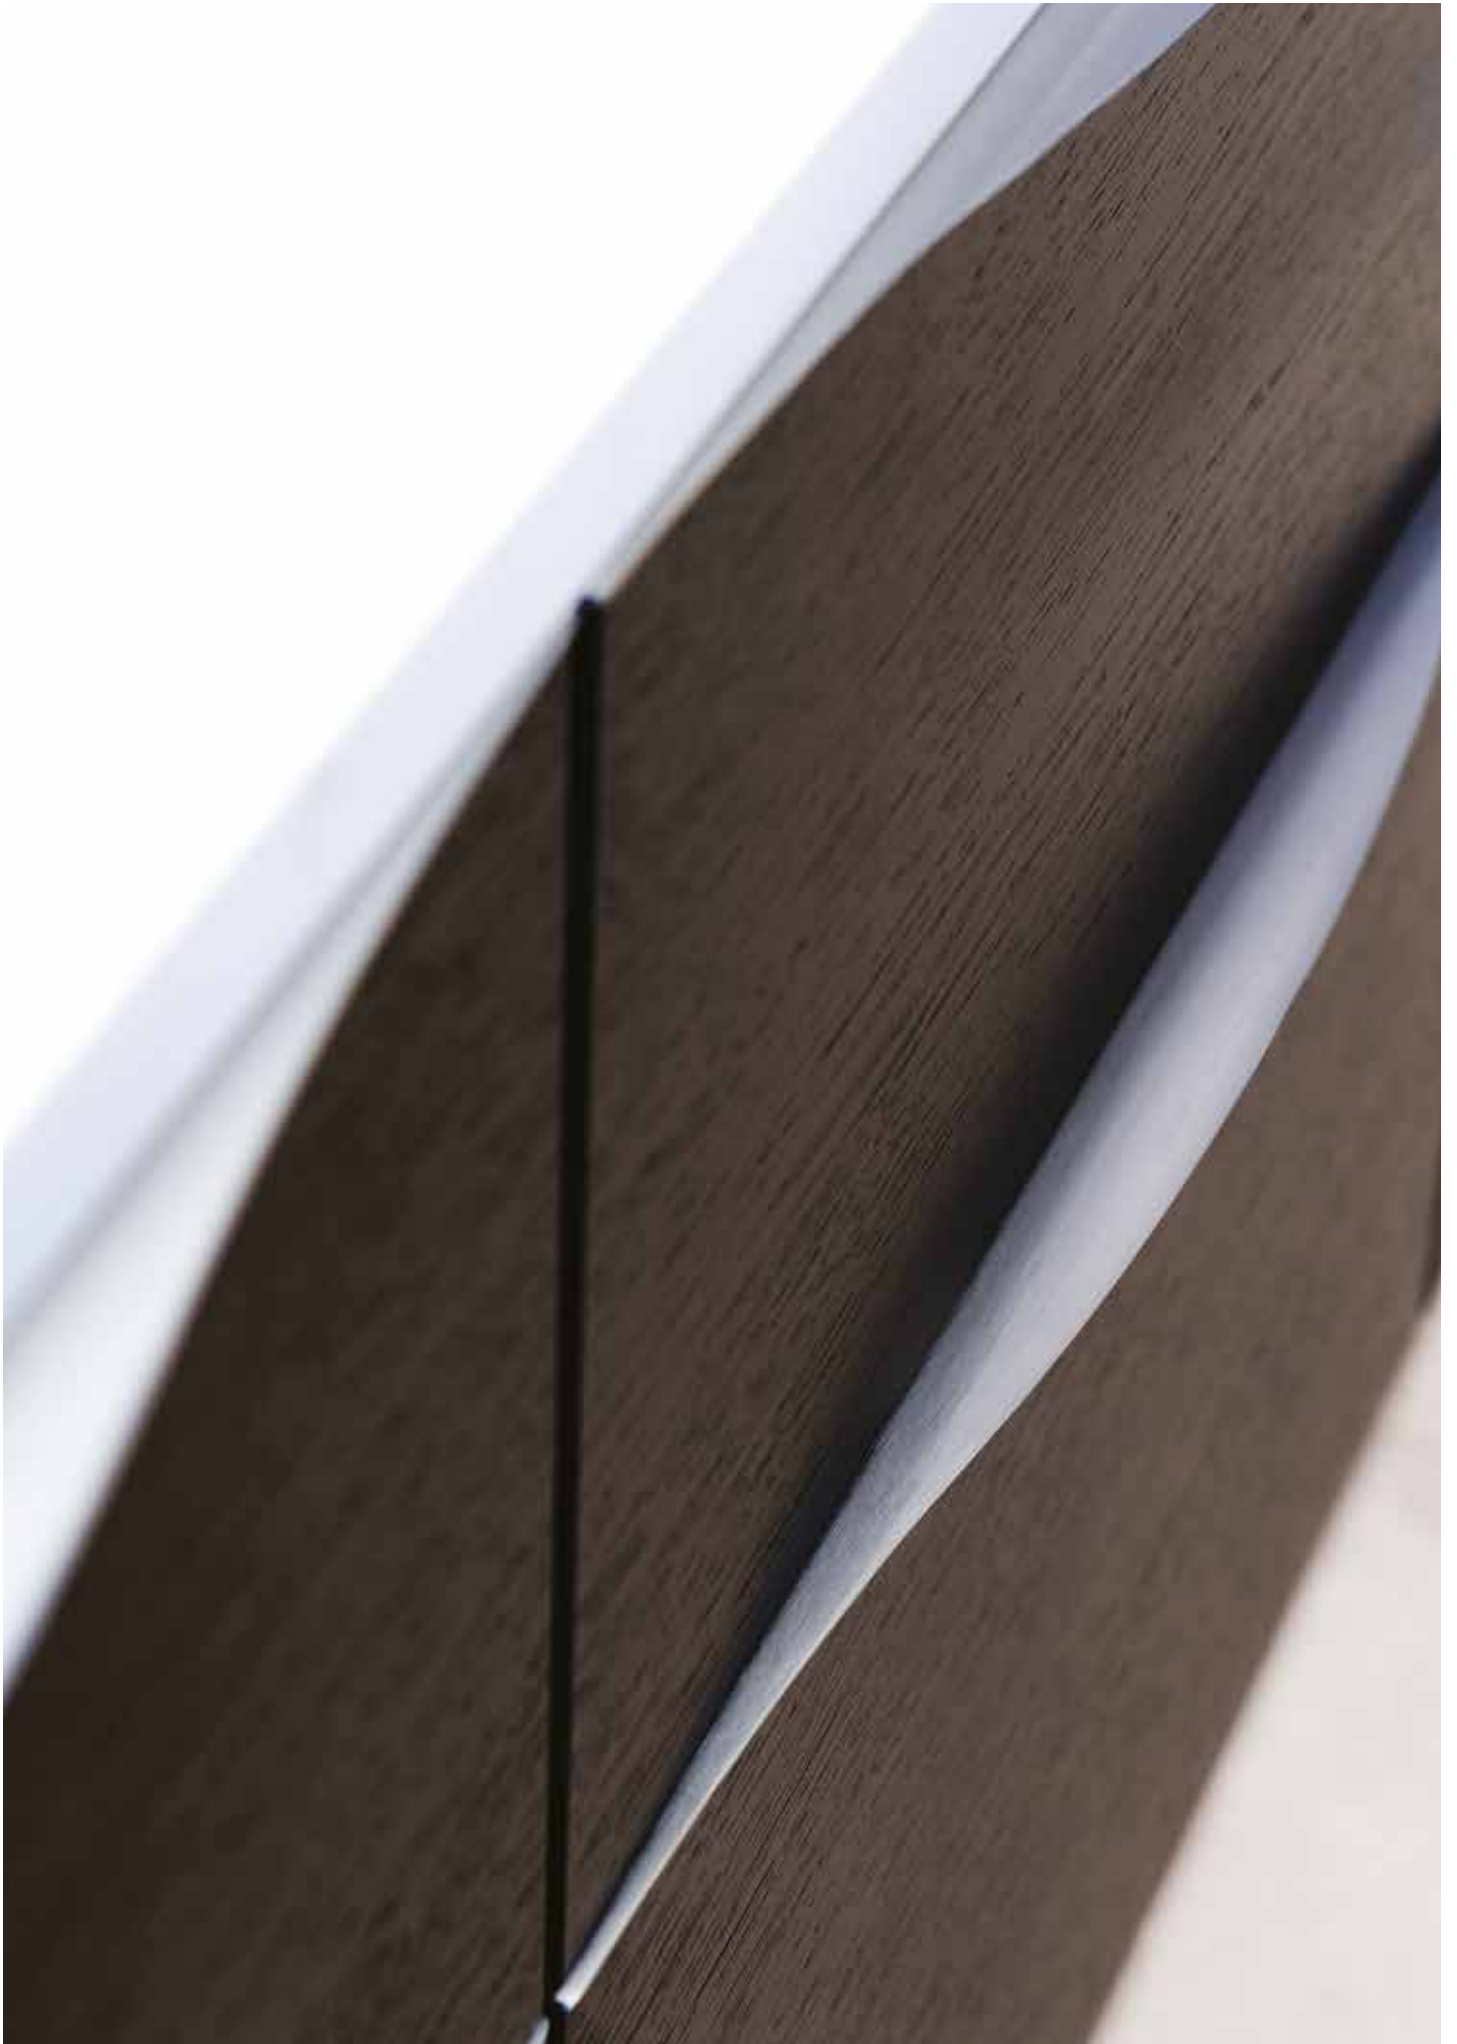

# MALIBU

416420xxx

Design Adam Laws

Length	Finish
	66
295	•
345	•
395	•
445	•
495	•
595	•
795	•
895	•
995	•
1195	•

Length	Finish
	66
296	•
346	•
396	•
446	•
496	•
596	•
796	•
896	•
996	•
1196	•

**COVER**  
415230xxx