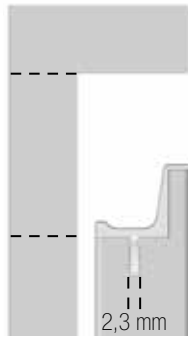

# MALIBU

416420xxx

Design Adam Laws

Length	Finish
	66
295	•
345	•
395	•
445	•
495	•
595	•
795	•
895	•
995	•
1195	•

Length	Finish
	66
296	•
346	•
396	•
446	•
496	•
596	•
796	•
896	•
996	•
1196	•

**COVER**  
415230xxx

Design furnipart

Length	Finish 66
295	•
345	•
395	•
445	•
495	•
595	•
795	•
895	•
995	•
1195	•

Length	Finish 66
1400	•
1800	•

Length	Finish 66
296	•
346	•
396	•
446	•
496	•
596	•
796	•
896	•
996	•
1196	•