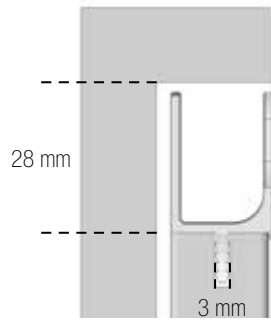

# WALL

Design furnipart

Wall Up

18-20 mm

xx6

66 - Inox look

## WALL UP 422720XXX

Length	Finish
	66
296	•
396	•
446	•
496	•
596	•

Length	Finish
	66
196	•
296	•
396	•
446	•
496	•
596	•
796	•
896	•
996	•
1196	•

Length	Finish
	66
296	•
346	•
396	•
446	•
496	•
596	•
796	•
896	•
996	•
1196	•

# PARALLEL

429320XXX

Design VE2

66 - Inox look

Length	Finish
	<b>66</b>
196	•
296	•
396	•
446	•
496	•
596	•
796	•
896	•
996	•
1196	•