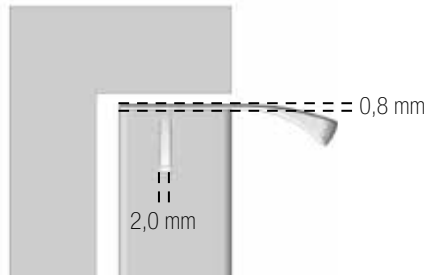

FORWARD

425120xxx

Design Adam Laws

Length	Finish
	66
250	•
400	•
550	•
850	•
1150	•