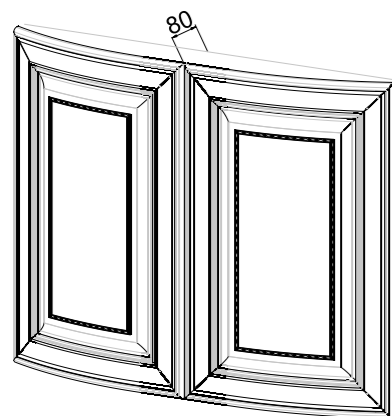

COPPIA ANTE CURVE 716 x 446,5
CURVED DOOR (PAIR)
Пара гнутых дверок