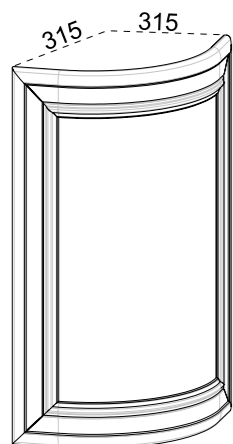

Venezia - Firenze

Accessori Accessories Аксессуары

ANTINA CURVA "H" = 716
CURVED DOOR
Дверка закругленная