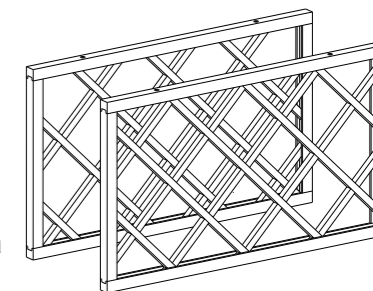

**COPPIA GRIGLIA PORTABOTTIGLIE**  
WINE RACK INSERT (PAIR)  
пара решеток для бутылок  
335 x 567

**CORNICE COPERCHIO CON DECORO**  
CORNICE MOULDING WITH DECORATION  
Карниз с декором  
3000 x 132,5x 30