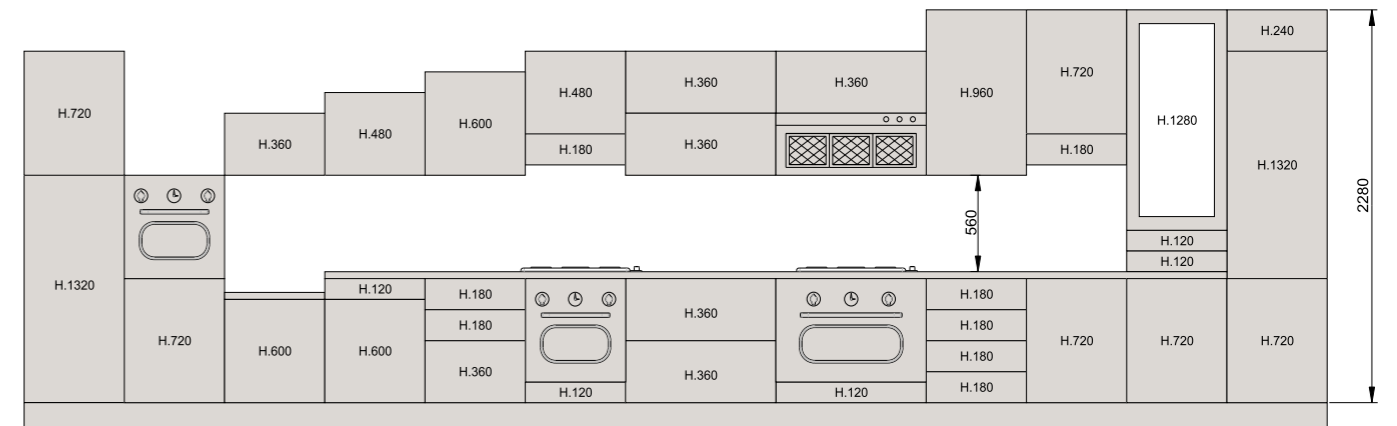

Gamma classica Classic collection Линия Классика

Antine - Doors - Дверки	896	596	446	396	377	296	240	146
1316								
956								
716								
596								
476								
356								
236								
Vetrine - Glassdoors - Рамки								
1276			1					
956								
716								
476		3	3					
356								
Cassetti - Drawers frons - Накладки ящиков								
176								
116								

Curvi Curved items Закругленные эл-ты

Terminale 315x315 - 315x315 End unit - Каркас 315x315		
Vetrine - Glassdoors - Рамки	956	
	716	
Antine - Doors - Дверки	716	
Base curva 900x642 - Curved Based Unit 900x642 - Закругленная нижняя тумба 900x642		
Coppia ante curve - Curved doors (pair) - Пара гнутых фасадов	716	2
Base concava curva 900x900 - Internal Curved Wall Unit 900x900 - Вогнутая нижняя тумба 900x900		
Anta concava - Internal curved door - Вогнутая дверка	716	1
Pensile concavo curvo 600x600 - Internal Curved Wall Unit 600x600 - Вогнутый навесной шкаф 600x600		
Anta concava - Internal curved door - Вогнутая дверка	716	1

1 Solo modello Trieste
Only model Trieste
Только для модели Trieste

2 Solo modelli Venezia, Firenze, Trieste e Rialto
Only models Venezia, Firenze, Trieste e Rialto
Только для моделей Venezia, Firenze, Trieste e Rialto

3 Solo modello Rialto
Only model Rialto
Только для модели Rialto

Modularità altezze Key unit measurements Модельный ряд

Cucine Kitchens Кухни

Terminali base e pensile
Base and wall units
Закругленные нижняя тумба и навесной шкаф