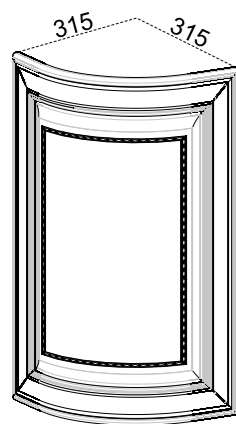

ANTINA CURVA "H" = 716
CURVED DOOR
Дверка закругленная