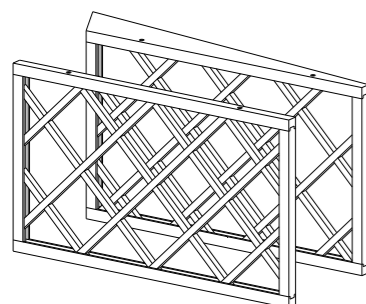

COPPIA GRIGLIA PORTABOTTIGLIE
WINE RACK INSERT (PAIR)
ПАРА РЕШЕТОК ДЛЯ БУТЫЛОК
335 x 567