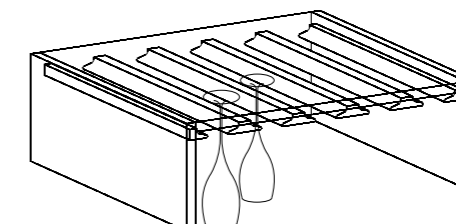

SET PORTABICCHIERI
GLASS RACK RAIL
к-т держателей бокалов
500 x 20