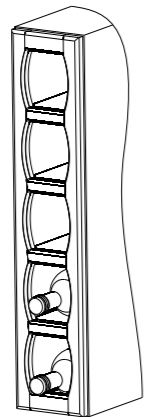

**CIMASA SAGOMATA**  
FRIEZE RAIL  
Гусек  
900/600/450 x 90 x 20

**PORTABOTTIGLIE**  
BOTTLE RAIL  
планка для бутылок  
450 x 60 x 20

**BORDO TOP CURVO**  
CURVED WORKTOP EDGE  
накладка на столешницу  
закругл

# Positano - Sorrento - Ischia JIT

Accessori Accessories Аксессуары

**ANTINA CURVA "H" = 716**  
CURVED DOOR  
Дверка закругленная

**VETRINA CURVA "H" = 956 - 716**  
CURVED GLASSDOOR  
Рамка закругленная

**SET ANTINE CON GRIGLIA**  
DOOR WITH GRILLE/FRIEZE (PAIR)  
к-т арочных дверок с решеткой + гусек  
716 x 896

**TELAIO**  
OPEN FRAME  
Рамка  
716 x 446/596/896

**TELAIO PORTABOTTIGLIE**  
WINE RACK FRAME  
рамка для бутылок  
716 x 146