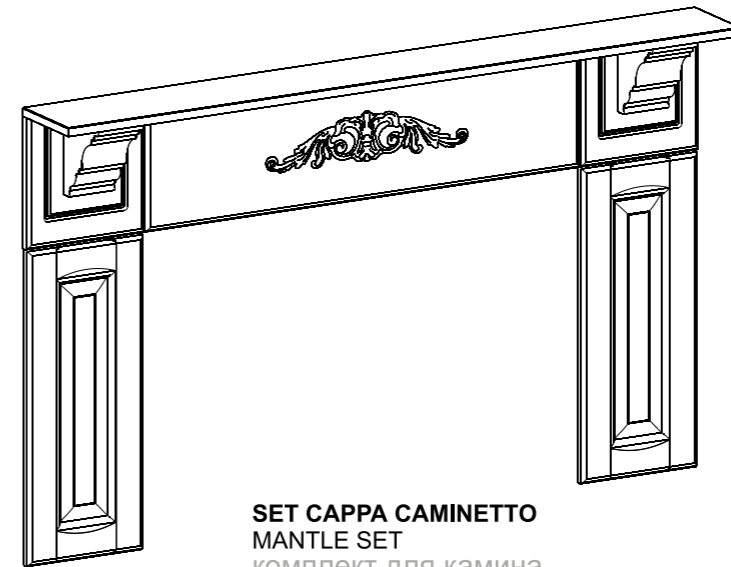

Positano - Sorrento - Ischia JIT

Accessori Accessories Аксессуары

SET CAPPA CAMINETTO
MANTLE SET
комплект для камина
1040 x 1700 x 200

2430/870 x 580 x 18
960 x 335 x 18