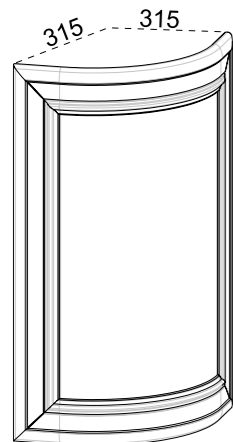

## Modularità altezze Key unit measurements Модельный ряд

### Cucine Kitchens Кухни

Terminali base e pensile  
Base and wall units  
Закругленные нижняя тумба и навесной шкаф

Coppia ante curve  
Curved doors (pair)  
Пара гнутых дверок

Base concava curva 900x900 e pensile concavo curvo 600x600  
Internal curved base and wall units  
Вогнутые нижняя тумба и навесной шкаф

**ANTINA CURVA "H" = 716**  
CURVED DOOR  
Дверка закругленная

**VETRINA CURVA "H" = 956 - 716**  
CURVED GLASSDOOR  
Рамка закругленная

**COPPIA ANTE CURVE 716 x 446,5**  
CURVED DOOR (PAIR)  
Пара гнутых дверок