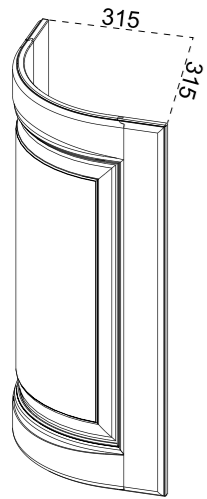

Positano - Sorrento - Ischia JIT

Accessori Accessories Аксессуары

ANTINA CURVA "H" = 716
CURVED DOOR
Дверка закругленная