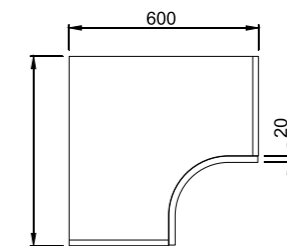

## Modularità altezze Key unit measurements Модельный ряд

### Cucine Kitchens Кухни

Terminali base e pensile  
Base and wall units  
Закругленные нижняя тумба и навесной шкаф

Coppia ante curve  
Curved doors (pair)  
Пара гнутых дверок

Base concava curva 900x900 e pensile concavo curvo 600x600  
Internal curved base and wall units  
Вогнутые нижняя тумба и навесной шкаф