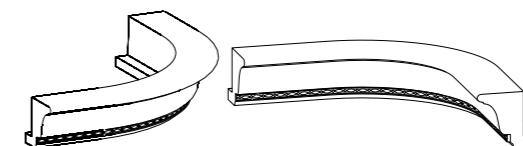

CORNICE COPERCHIO CURVA
CURVED CORNICE MOULDING
Карниз закругленный