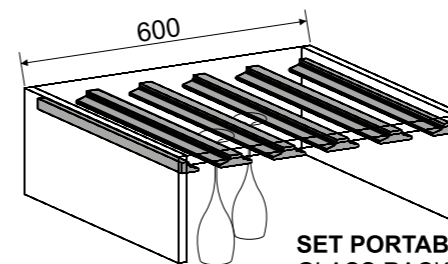

SET PORTABICCHIERI
GLASS RACK RAIL
к-т держателей бокалов
500 x 20