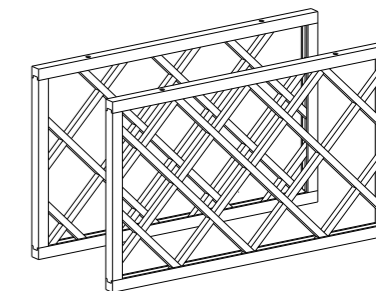

**DISTANZIALE LISCIO**  
SIMPLE SPACER  
Колонна ровная  
960/720 x 50 x 25

**DISTANZIALE CON DECORO**  
DECORATED SPACER  
Колонна в полоску  
960/720 x 50 x 40

**DISTANZIALE**  
PILASTER  
Колонка  
2280/960/720/480 x 100 x 54

**ZOCOLO**  
PLINTH  
цоколь  
150 x 100 x 120

**SET CAPPA CAMINETTO**  
MANTLE SET  
комплект для камина  
1040 x 1700 x 200

**COPPIA GRIGLIA PORTABOTTIGLIE**  
WINE RACK INSERT (PAIR)  
пара решеток для бутылок  
335 x 567 x 20