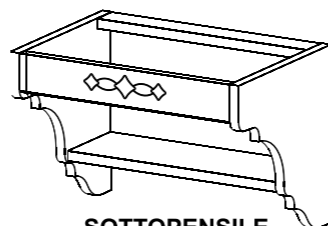

SOTTOPENSILE
MIDWAY UNIT
подвесной пенал
315 x 900 x 315
315 x 450 x 315