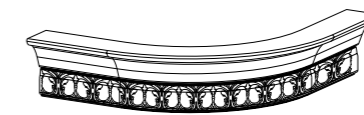

CORNICE COPERCHIO CURVA CON DECORO
CURVED CORNICE MOULDING WITH DECORATION
Карниз закругленный с декором