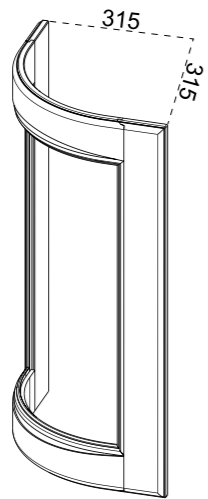

VETRINA CURVA "H" = 956 - 716
CURVED GLASSDOOR
Рамка закругленная