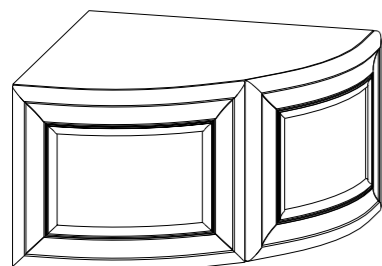

# Venezia - Firenze

Accessori Accessories Аксессуары

**ANTINA CURVA "H" = 716**  
CURVED DOOR  
Дверка закругленная

**VETRINA CURVA "H" = 956 - 716**  
CURVED GLASS DOOR  
Рамка закругленная

**COPPIA ANTE CURVE 716 x 446,5**  
CURVED DOOR (PAIR)  
Пара гнутых дверок