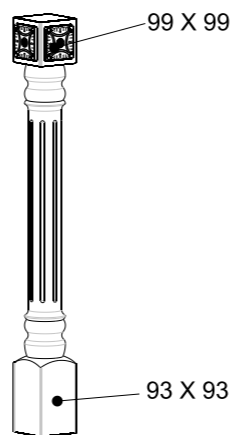

GAMBA ISOLA C/DECORO
LEG FOR PENINSULA
ножка островная с декором
"H" = 870