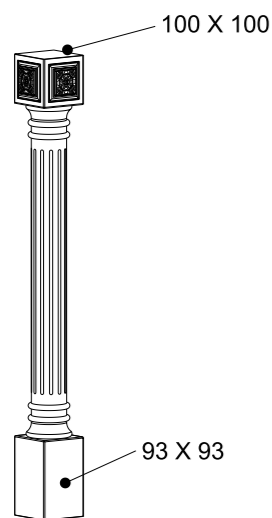

GAMBA ISOLA C/DECORO
LEG FOR PENINSULA
ножка островная с декором
"H" = 870