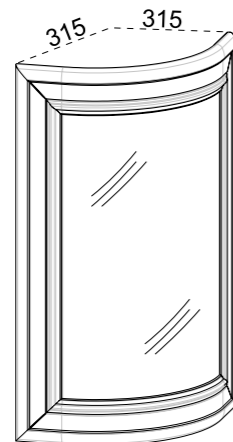

## Modularità altezze Key unit measurements Модельный ряд

### Cucine Kitchens Кухни

Terminali base e pensile  
Base and wall units  
Закругленные нижняя тумба и навесной шкаф

Coppia ante curve  
Curved doors (pair)  
Пара гнутых дверок

Base concava curva 900x900 e pensile concavo curvo 600x600  
Internal curved base and wall units  
Вогнутые нижняя тумба и навесной шкаф

**ANTINA CURVA "H" = 716**  
CURVED DOOR  
Дверка закругленная

**VETRINA CURVA "H" = 956 - 716**  
CURVED GLASSDOOR  
Рамка закругленная

**COPPIA ANTE CURVE 716 x 446,5**  
CURVED DOOR (PAIR)  
Пара гнутых дверок