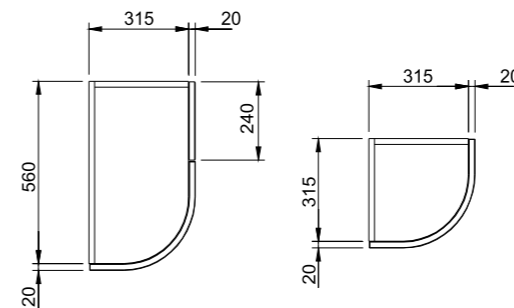

Gamma classica Classic collection Линия Классика

Antine - Doors - Дверки	896	596	446	396	377	296	240	146
1316								
956								
716								
596								
476								
356								
236								
Vetrine - Glassdoors - Рамки								
1276			1					
956								
716								
476		3	3					
356								
Cassetti - Drawers frons - Накладки ящиков								
176								
116								

Curvi Curved items Закругленные эл-ты

Terminale 315x315 - 315x315 End unit - Каркас 315x315		
Vetrine - Glassdoors - Рамки	956	
	716	
Antine - Doors - Дверки	716	
Base curva 900x642 - Curved Based Unit 900x642 - Закругленная нижняя тумба 900x642		
Coppia ante curve - Curved doors (pair) - Пара гнутых фасадов	716	2
Base concava curva 900x900 - Internal Curved Wall Unit 900x900 - Вогнутая нижняя тумба 900x900		
Anta concava - Internal curved door - Вогнутая дверка	716	1
Pensile concavo curvo 600x600 - Internal Curved Wall Unit 600x600 - Вогнутый навесной шкаф 600x600		
Anta concava - Internal curved door - Вогнутая дверка	716	1

1 Solo modello Trieste
Only model Trieste
Только для модели Trieste

2 Solo modelli Venezia, Firenze, Trieste e Rialto
Only models Venezia, Firenze, Trieste e Rialto
Только для моделей Venezia, Firenze, Trieste e Rialto

3 Solo modello Rialto
Only model Rialto
Только для модели Rialto

Modularità altezze Key unit measurements Модельный ряд

Cucine Kitchens Кухни

Terminali base e pensile
Base and wall units
Закругленные нижняя тумба и навесной шкаф