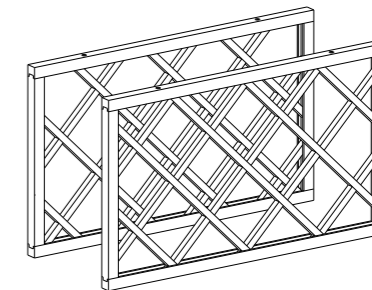

**DISTANZIALE**  
PILASTER  
Колонка  
2280/960/720 x 75 x 30

**MONTANTE ANGOLO**  
CORNER POST  
Угловая планка  
720 x 40 x 40

**ZOCCOLO**  
PLINTH  
цоколь  
150 x 75 x 125

**COPPIA GRIGLIE PORTAPIATTI**  
PLATE RACK INSERT (PAIR)  
пара решеток для сушки  
335 x 867/567