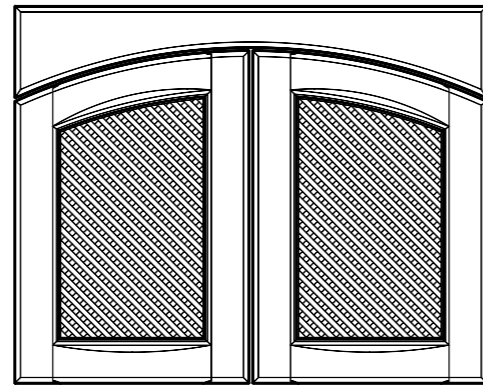

# Positano - Sorrento - Ischia JIT

Accessori Accessories Аксессуары

**ANTINA CURVA "H" = 716**  
CURVED DOOR  
Дверка закругленная

**VETRINA CURVA "H" = 956 - 716**  
CURVED GLASSDOOR  
Рамка закругленная