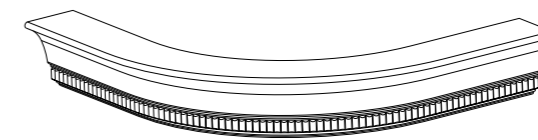

**DISTANZIALE**  
PILASTER  
Колонка  
2280/960/720 x 75 x 30

**MONTANTE ANGOLO**  
CORNER POST  
Угловая планка  
720 x 40 x 40

**ZOCCOLO**  
PLINTH  
цоколь  
150 x 75 x 125

**COPPIA GRIGLIE PORTAPIATTI**  
PLATE RACK INSERT (PAIR)  
пара решеток для сушки  
335 x 867/567

**COPPIA GRIGLIA PORTABOTTIGLIE**  
WINE RACK INSERT (PAIR)  
пара решеток для бутылок  
335 x 567 x 20

**CORNICE COPRILUCE CURVO**  
CURVED LIGHTING PELMET  
Световая планка закругленная

**CORNICE COPERCHIO CURVA CON DECORO**  
CURVED CORNICE MOULDING WITH DECORATION  
Карниз закругленный с декором