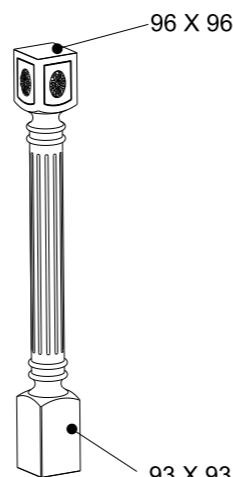

**ZOCCOLO**  
PLINTH  
цоколь  
150 x 100 x 120

**GAMBA ISOLA C/DECORO**  
LEG FOR PENINSULA  
ножка островная с декором  
"H" = 870