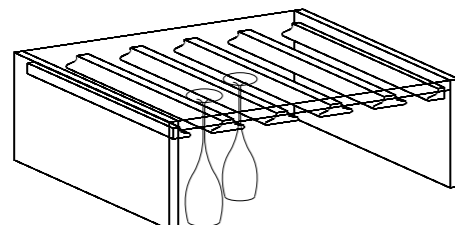

SET PORTABICCHIERI
GLASS RACK RAIL
к-т держателей бокалов
500 x 20