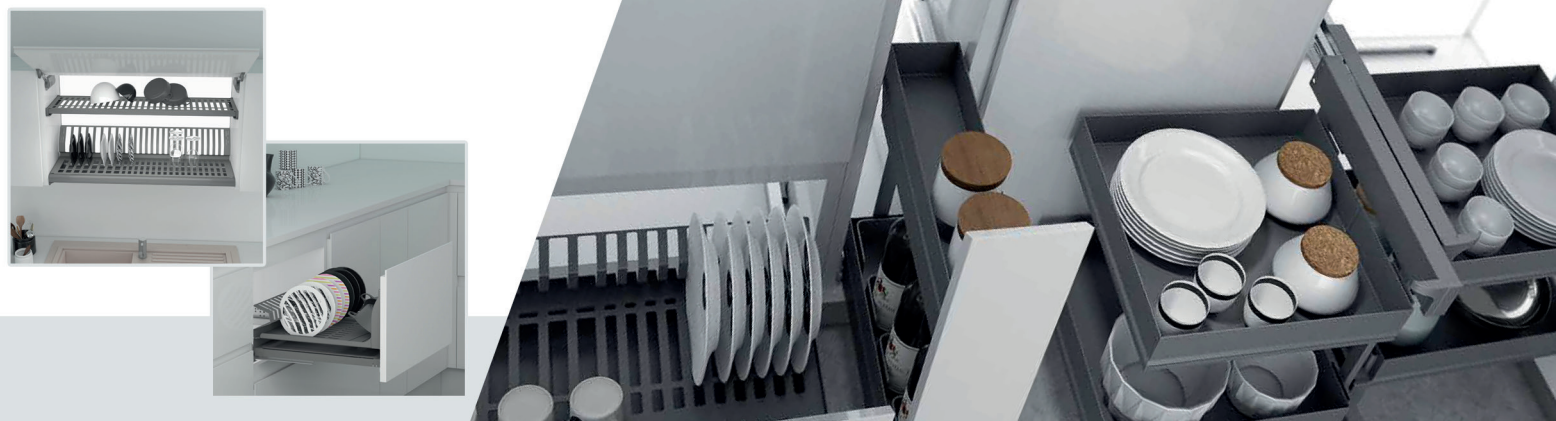

12.03.2021

ПРАЙС-ЛИСТ ІКОНА INOXA (Італія)

04080, Київ
вул. Кирилівська, 102
(044) 492-30-00

Поз. №	Артикул	Зображення	Найменування, розміри (ШхГхВ)	Колір	Ед. изм.	Кат. СП	Роздріб, євро
<p>Мінімалізм - дуже популярний сьогодні стиль, для якого характерні прямі лінії, рівні поверхні і майже повна відсутність аксесуарів. Продуктова лінійка Ікона має в своєму дизайні суцільні бокові стінки і прекрасно вписується в оснащення модернових кухонь. Матеріал сушок і висувних полиць - листовая сталь з подвійним цинкуванням. Матеріал прямокутних кошиків - алюміній. Дно корзин - ламінат 12 мм.</p> <p>Варіанти фінішного покриття: Ardesia, (RAL 7043), CH - шампань, N - чорний.</p> <p>У карго і висувних сушках використовуються напрямні Blum повного висунення</p>							
1	730KIT 60ZAR		Сушка Ікона 2-х ярусна 600 мм 557x260x55 мм, + 1 піддон пластик	Ardesia	шт.	Склад МТ	116,54
2	730KIT 80ZAR		Сушка Ікона 2-х ярусна 800 мм 757x260x55 мм, + 1 піддон пластик	Ardesia	шт.	Склад МТ	128,87
3	730KIT 90ZAR		Сушка Ікона 2-х ярусна 900 мм 857x260x55мм, + 1 піддон пластик	Ardesia	шт.	Склад МТ	133,84
4	730HKIT 120AR		Сушка Ікона 2-х ярусна 1200 мм 1157x260x55 мм, + 1 піддон нерж. сталь	Ardesia	шт.	Під замов- лення	170,56