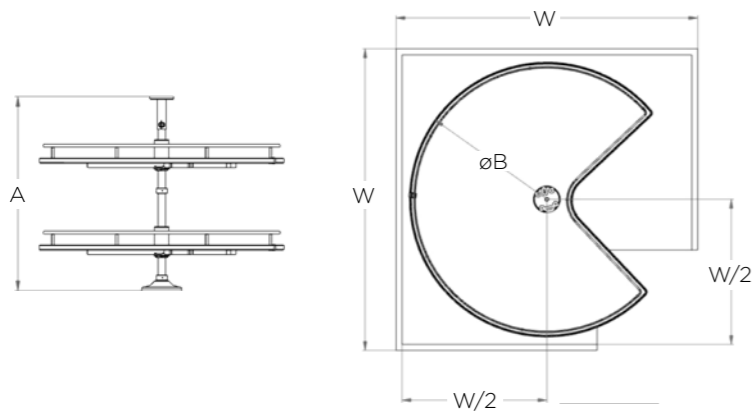

828BE

СЕРІЯ ELLITE

3/4 КАРУСЕЛЬ

Артикул	A	øB	W
828BE-705*	670 - 720	705	764
828BE-820*	670 - 720	820	864

* Під замовлення від 1 шт.