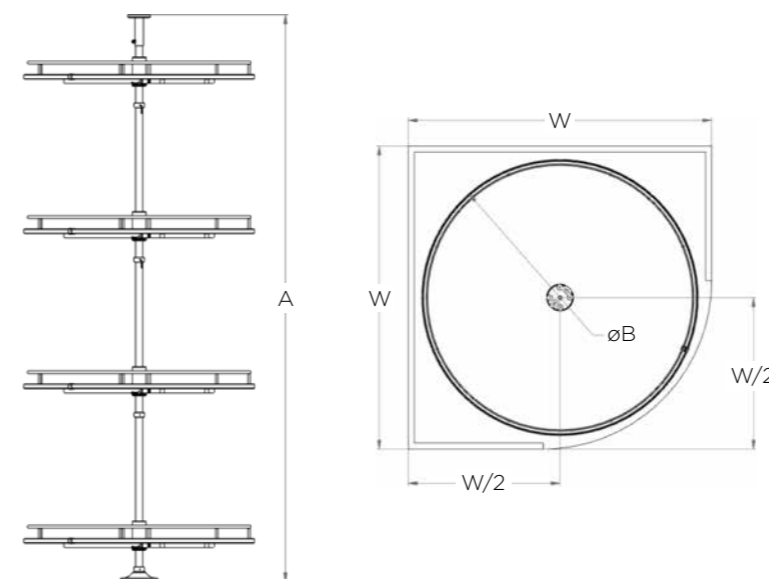

830HE

СЕРІЯ ELLITE

4/4 КАРУСЕЛЬ

Артикул	A	øB	W
830HE-705*	2025 - 2075	705	764
830HE-820*	2025 - 2075	820	864

* Під замовлення від 1 шт.