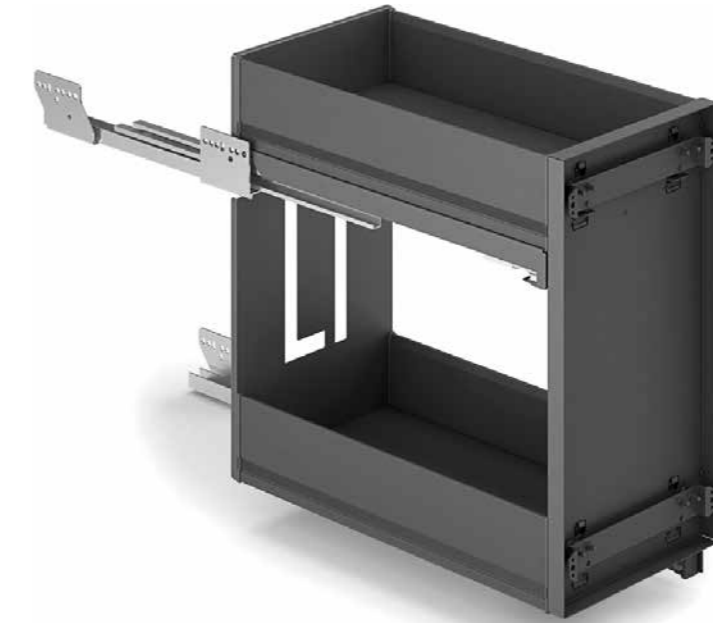

7102K

СЕРІЯ IKONA

КАРГО