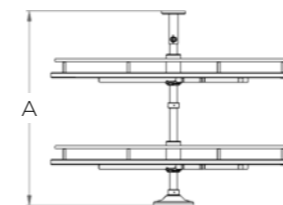

830BE

СЕРІЯ ELLITE

4/4 КАРУСЕЛЬ

Артикул	A	øB	W
830BE-705*	670 - 720	705	764
830BE-820*	670 - 720	820	864

* Під замовлення від 1 шт.