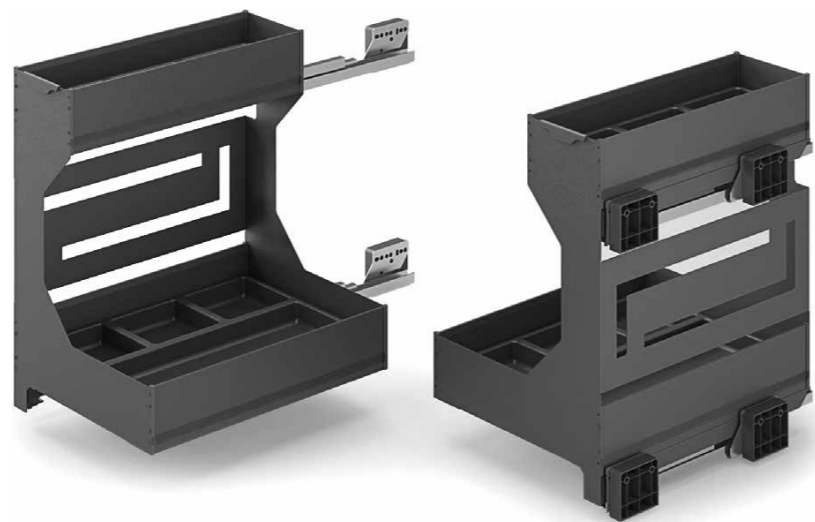

# 7107K

СЕРІЯ ІКОНА  
КАРГО

Артикул	Фасад	Розмір (Д x Ш x В)
7107K	450	370 x 470 x 530