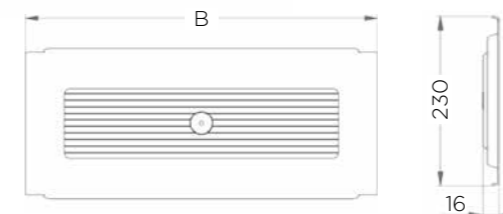

Артикул	Фасад	Розмір (Д x Ш x В)
602/40*	400	340 x 230 x 16
602/45	450	390 x 230 x 16
602/50*	500	440 x 230 x 16
602/60	600	540 x 230 x 16
602/70	700	640 x 230 x 16
602/75*	750	690 x 230 x 16
602/80	800	740 x 230 x 16
602/90	900	840 x 230 x 16

* Під замовлення кратно 25 шт.