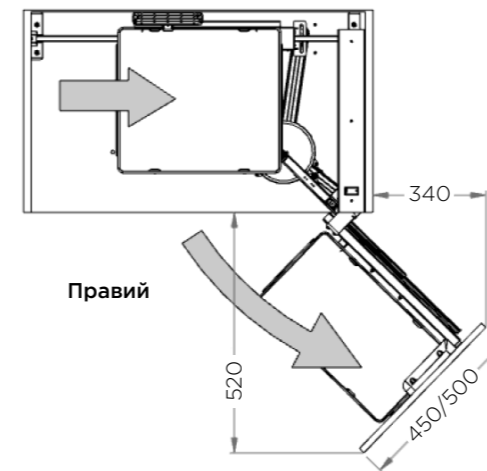

Ліве або праве розташування полиць позначається:
SX - лівий, DX - правий