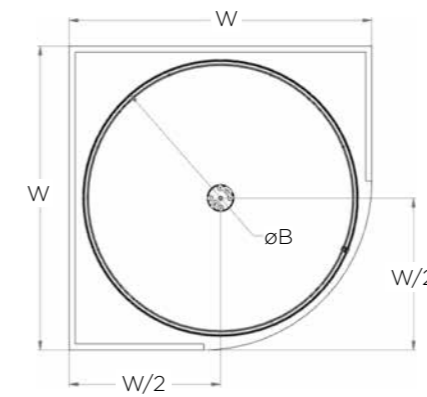

830BE

СЕРІЯ ELLITE

4/4 КАРУСЕЛЬ

Артикул	A	øB	W
830BE-705*	670 - 720	705	764
830BE-820*	670 - 720	820	864

* Під замовлення від 1 шт.