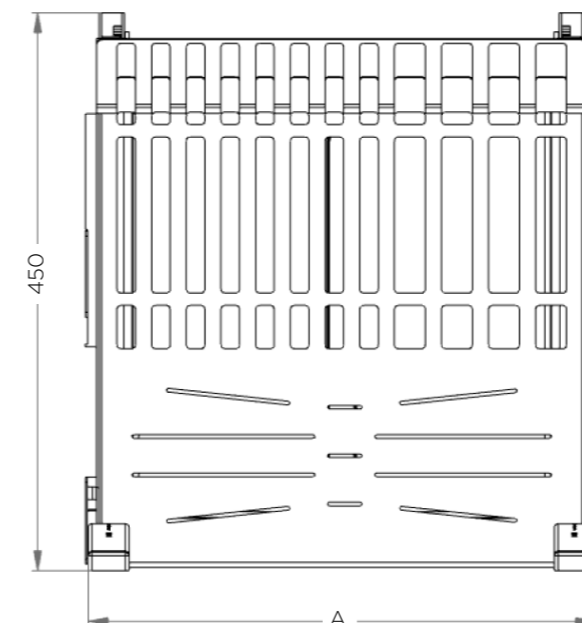

# 6703H

СЕРІЯ ІКОНА

СУШКА ВИСУВНА

Артикул	Фасад L	A	B
6703H-45*	450	414	450
6703H-60	600	564	450
6703H-90	900	864	450

\* Під замовлення від 1 шт.