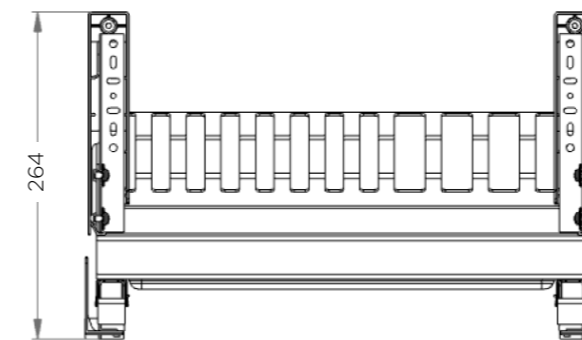

Артикул	Фасад L	A	B
6703H-45*	450	414	450
6703H-60	600	564	450
6703H-90	900	864	450

* Під замовлення від 1 шт.

Варіанти фінішного покриття:

AR - ардезія;
CH - шампань (на вимогу);
N - чорний (на вимогу).

Основні характеристики:

Для нижніх секцій, шириною 450, 600 або 900 мм.
Оснащена направляючими Blum Tandem з Blumotion повного висуву, навантаження 30 кг;
Решітка для посуду виготовлена з листової сталі;
У комплекті з кріпленнями фасаду;
Піддон для збору крапель виготовлений з матового пластику.