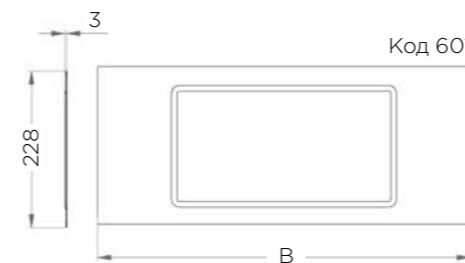

730K

СЕРІЯ IKONA

СУШКА ДВОЯРУСНА

Артикул	Фасад L	A	B	Слоти
730KIT45*	450	409	390	12
730KIT60	600	559	440	14
730KIT80	800	759	740	23
730KIT90	900	859	840	27
730KIT120	1200	1159	1140	35

* Під замовлення від 1 шт.

Варіанти фінішного покриття:
AR - ардезія; CH - шампань; N - чорний.

Основні характеристики:
Нижня та верхня рамки складаються з анодованого алюмінієвого профілю та бічних кріплень з ABS-пластика;
Нижня рамка має регульовану глибину від 275 до 355 мм;
Решітка для посуду виготовлена з листової сталі;
Піддон для збору крапель виготовлений з матового пластику.

Необхідна комплектація:
Сушка двоярусна (в комплекті з піддоном для збору крапель);
2 тримачі для верхнього ярусу;
Алюмінієва рама;
Другий піддон для збору крапель (комплектуються за бажанням).
Сушки 1200 мм рекомендовано комплектувати піддоном з нержавіючої сталі.

730KP

СЕРІЯ IKONA

СУШКА УНІВЕРСАЛЬНА

Артикул	Фасад L	A	B	Слоти
730KITP45*	450	409	390	12
730KITP60*	600	559	440	14
730KITP80*	800	759	740	23
730KITP90*	900	859	840	27
730KITP120*	1200	1159	1140	35

* Під замовлення від 1 шт.

Варіанти фінішного покриття:
AR - ардезія; CH - шампань; N - чорний.

Основні характеристики:
Рамка виготовлена з анодованого алюмінієвого профілю та має регульовану глибину від 275 до 355 мм;
Решітка для посуду виготовлена з листової сталі;
Піддон для збору крапель виготовлений з матового пластику.

Необхідна комплектація:
Сушка;
2 тримачі або одна рама;
Піддон для збору крапель.
Сушки 1200 мм рекомендовано комплектувати піддоном з нержавіючої сталі.