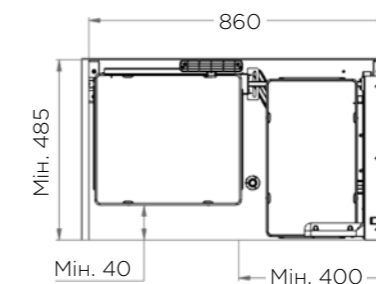

# 803AK

СЕРІЯ IKONA

КАРГО КУТОВЕ

Артикул	Корпус	Розмір (Д x Ш x В)
803AK*	900	860 x 485 x 1100/1260

\* Під замовлення від 1 шт.

Ліве або праве розташування полиць позначається:  
SX - лівий, DX - правий

# 803BK

СЕРІЯ IKONA

КАРГО КУТОВЕ

Артикул	Корпус	Розмір (Д x Ш x В)
803BK	900	860 x 485 x 640/800

Ліве або праве розташування полиць позначається:  
SX - лівий, DX - правий