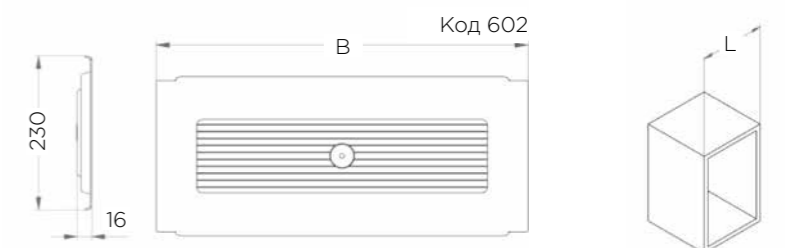

730K

СЕРІЯ IKONA

СУШКА ДВОЯРУСНА

Артикул	Фасад L	A	B	Слоти
730KIT45*	450	409	390	12
730KIT60	600	559	440	14
730KIT80	800	759	740	23
730KIT90	900	859	840	27
730KIT120	1200	1159	1140	35

* Під замовлення від 1 шт.

Варіанти фінішного покриття:
AR - ардезія; CH - шампань; N - чорний.

Основні характеристики:
Нижня та верхня рамки складаються з анодованого алюмінієвого профілю та бічних кріплень з ABS-пластика;
Нижня рамка має регульовану глибину від 275 до 355 мм;
Решітка для посуду виготовлена з листової сталі;
Піддон для збору крапель виготовлений з матового пластику.

Необхідна комплектація:
Сушка двоярусна (в комплекті з піддоном для збору крапель);
2 тримачі для верхнього ярусу;
Алюмінієва рама;
Другий піддон для збору крапель (комплектуються за бажанням).
Сушки 1200 мм рекомендовано комплектувати піддоном з нержавіючої сталі.

730KP

СЕРІЯ IKONA

СУШКА УНІВЕРСАЛЬНА

Артикул	Фасад L	A	B	Слоти
730KITP45*	450	409	390	12
730KITP60*	600	559	440	14
730KITP80*	800	759	740	23
730KITP90*	900	859	840	27
730KITP120*	1200	1159	1140	35

* Під замовлення від 1 шт.

Варіанти фінішного покриття:
AR - ардезія; CH - шампань; N - чорний.

Основні характеристики:
Рамка виготовлена з анодованого алюмінієвого профілю та має регульовану глибину від 275 до 355 мм;
Решітка для посуду виготовлена з листової сталі;
Піддон для збору крапель виготовлений з матового пластику.

Необхідна комплектація:
Сушка;
2 тримачі або одна рама;
Піддон для збору крапель.
Сушки 1200 мм рекомендовано комплектувати піддоном з нержавіючої сталі.