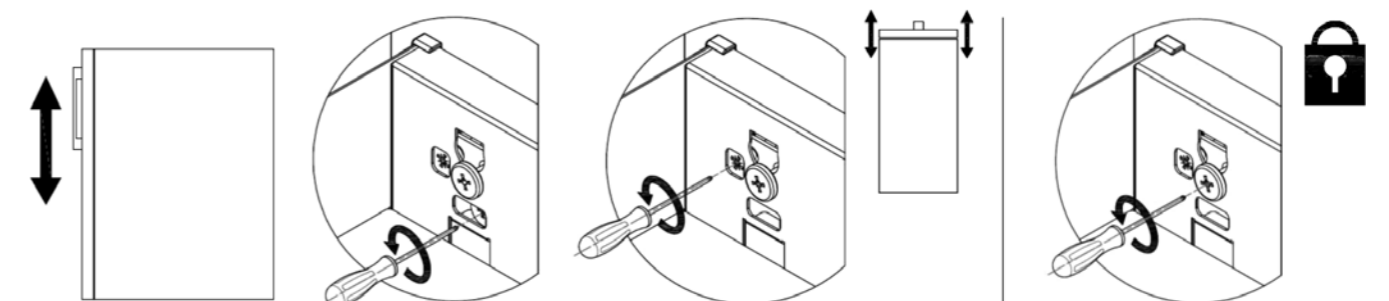

DPVKAR
Розділювач для пляшок
Додаткова опція на вимогу