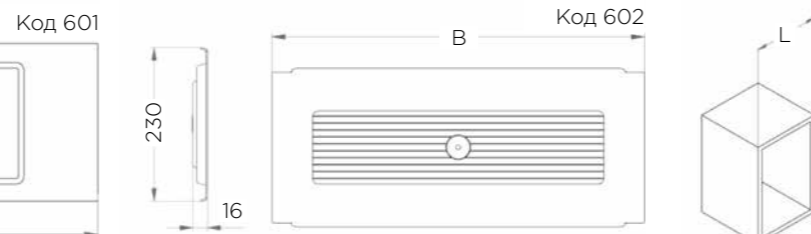

730K

СЕРІЯ IKONA

СУШКА ДВОЯРУСНА

Артикул	Фасад L	A	B	Слоти
730KIT45*	450	409	390	12
730KIT60	600	559	440	14
730KIT80	800	759	740	23
730KIT90	900	859	840	27
730KIT120	1200	1159	1140	35

* Під замовлення від 1 шт.

Варіанти фінішного покриття:
AR - ардезія; CH - шампань; N - чорний.

Основні характеристики:
Нижня та верхня рамки складаються з анодованого алюмінієвого профілю та бічних кріплень з ABS-пластика;
Нижня рамка має регульовану глибину від 275 до 355 мм;
Решітка для посуду виготовлена з листової сталі;
Піддон для збору крапель виготовлений з матового пластику.

Необхідна комплектація:
Сушка двоярусна (в комплекті з піддоном для збору крапель);
2 тримачі для верхнього ярусу;
Алюмінієва рама;
Другий піддон для збору крапель (комплектуються за бажанням).
Сушки 1200 мм рекомендовано комплектувати піддоном з нержавіючої сталі.

730KP

СЕРІЯ IKONA

СУШКА УНІВЕРСАЛЬНА

Артикул	Фасад L	A	B	Слоти
730KITP45*	450	409	390	12
730KITP60*	600	559	440	14
730KITP80*	800	759	740	23
730KITP90*	900	859	840	27
730KITP120*	1200	1159	1140	35

* Під замовлення від 1 шт.

Варіанти фінішного покриття:
AR - ардезія; CH - шампань; N - чорний.

Основні характеристики:
Рамка виготовлена з анодованого алюмінієвого профілю та має регульовану глибину від 275 до 355 мм;
Решітка для посуду виготовлена з листової сталі;
Піддон для збору крапель виготовлений з матового пластику.

Необхідна комплектація:
Сушка;
2 тримачі або одна рама;
Піддон для збору крапель.
Сушки 1200 мм рекомендовано комплектувати піддоном з нержавіючої сталі.