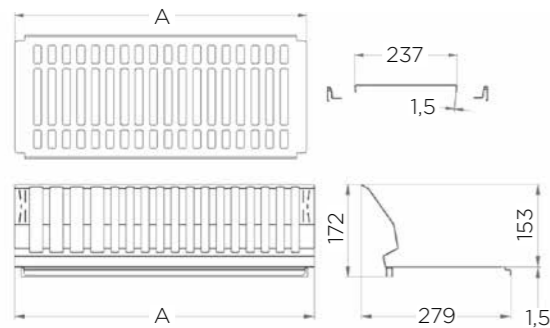

Код 730B

Код 730P