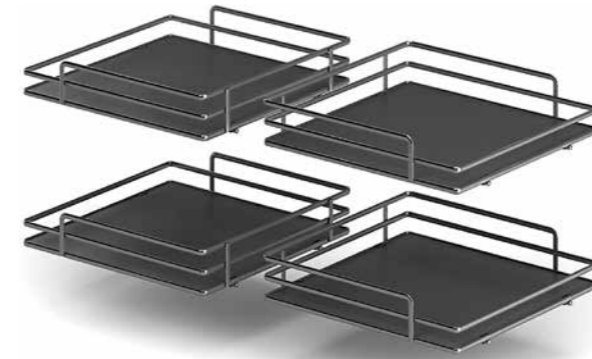

839BE

СЕРІЯ ELLITE

РЕВЕРСНИЙ МЕХАНІЗМ COMPACT