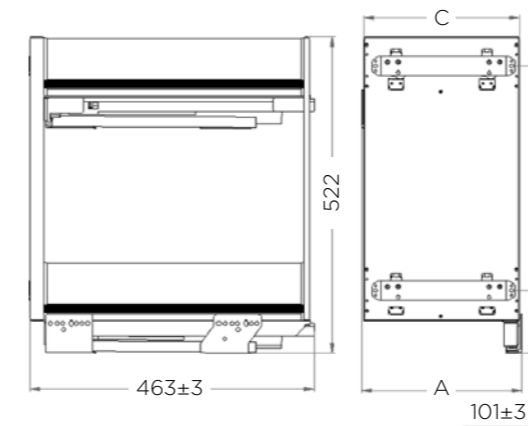

Артикул	Фасад	Розмір (Д x Ш x В)	A	B	C
7102KY-30	300	264 x 450 - 500 x 540	263	224	256
7102KY-40*	400	364 x 450 - 500 x 540	363	324	356
7102KY-45	450	414 x 450 - 500 x 540	413	374	406
7102KY-50*	500	464 x 450 - 500 x 540	463	424	456
7102KY-60*	600	564 x 450 - 500 x 540	563	524	556

* Під замовлення від 1 шт.