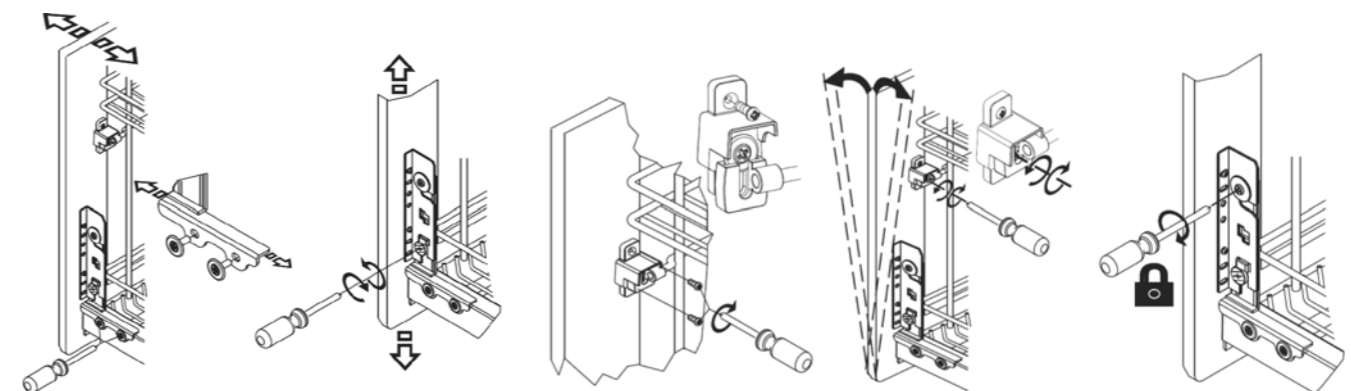

Артикул	Фасад	A	Q
3105Y/30-45C	300	264	465
3105Y/40-45C*	400	364	465

* Під замовлення від 1 шт.