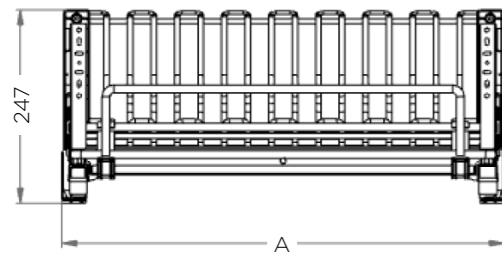

5703E

СЕРІЯ ELLITE

СУШКА ВИСУВНА

Артикул	Фасад L	A	B
5703E/45*	450	414	456
5703E/60*	600	564	456
5703E/90*	900	864	456

* Під замовлення від 1 шт.

Варіанти фінішного покриття:

СВ - хром;
ТТ - титан;
АР - ардезія;
СН - шампань.

Основні характеристики:

Для нижніх секцій, шириною 450, 600 або 900 мм.
У комплекті з кріпленнями до фасаду;
Решітка для посуду виготовлена з нержавіючої сталі;
Піддон для збору крапель виготовлений з матового пластику.