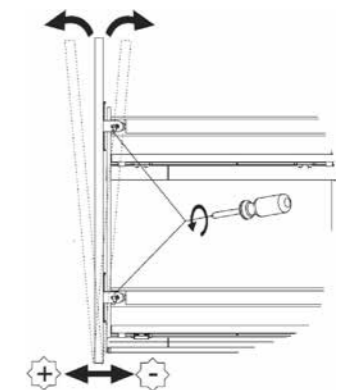

## СЕРІЯ STANDART

КАРГО

Артикул	Фасад	A	Q
2110Y/30-45	300	264	475
2110Y/40-45*	400	364	475
2110Y/45-45*	450	414	475
2110Y/50-45*	500	464	475
2110Y/60-45*	600	564	475

\* Під замовлення від 1 шт.