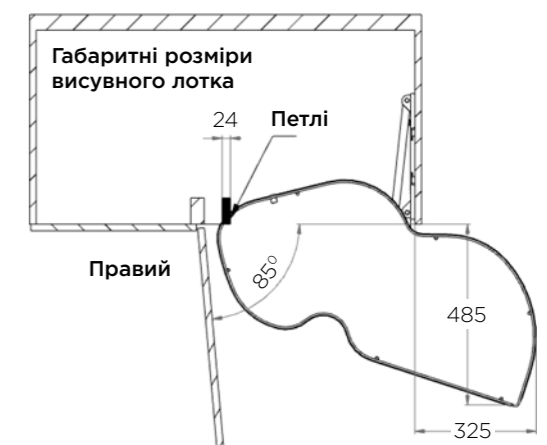

Артикул	Фасад	Форма	A	B	L	P
846BH/SX45AR	450		450	414	810	485
846BH/SX50AR*	500		500	464	850	485
846BH/SX60AR*	600		600	564	950	485

* Під замовлення від 1 шт.