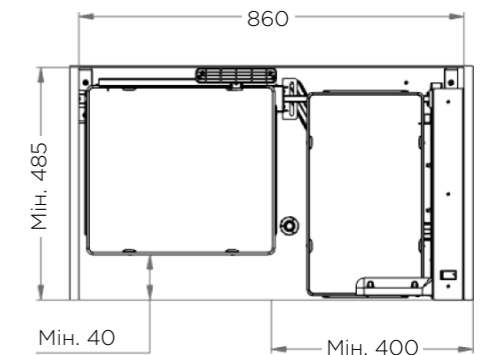

Ліве або праве розташування полиць позначається:
SX - лівий, DX - правий