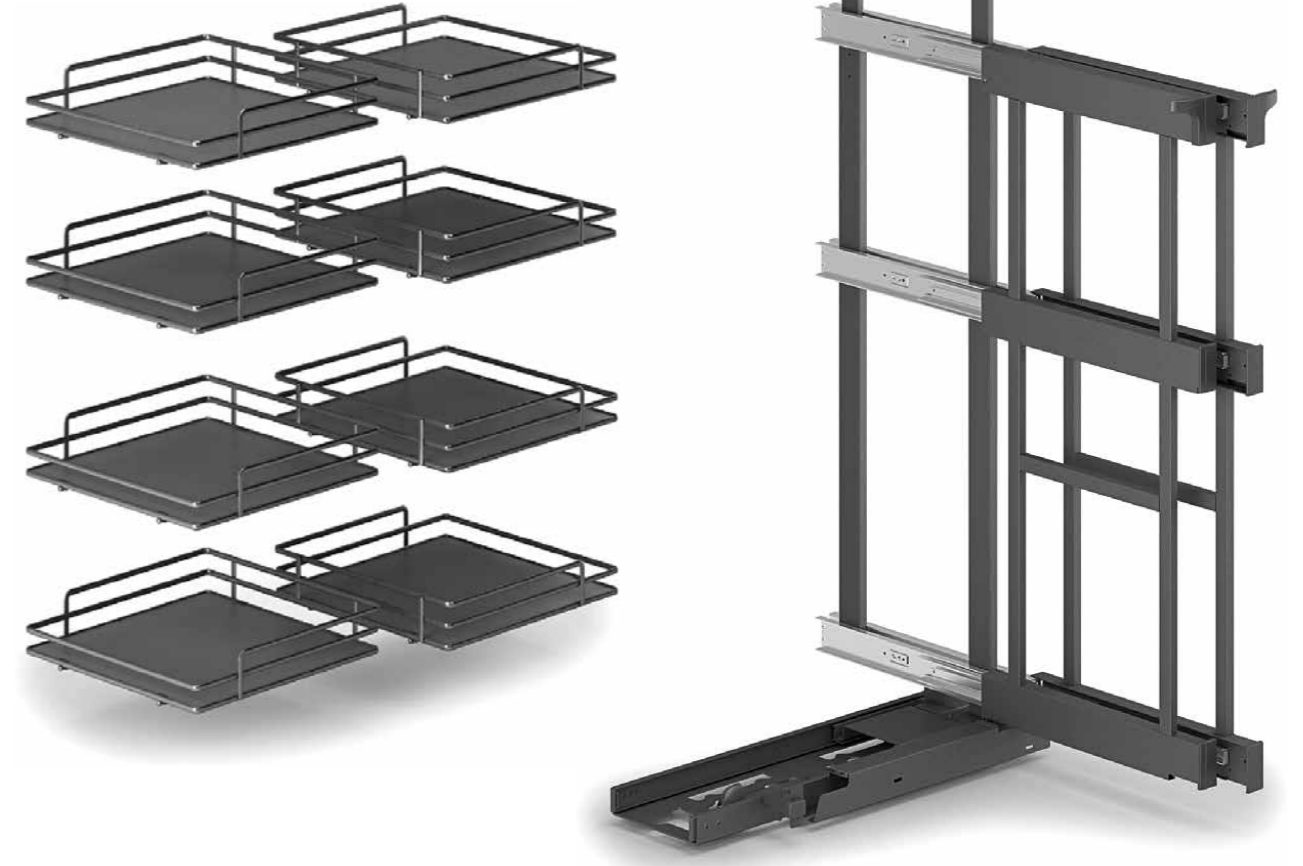

839AE

СЕРІЯ ELLITE

РЕВЕРСНИЙ МЕХАНІЗМ COMPACT