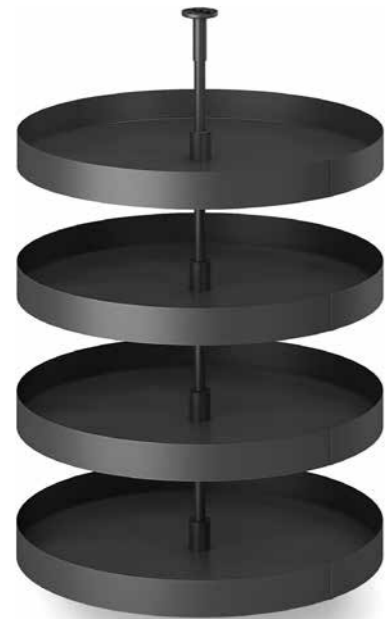

# 830AH

СЕРІЯ ІКОНА

4/4 КАРУСЕЛЬ