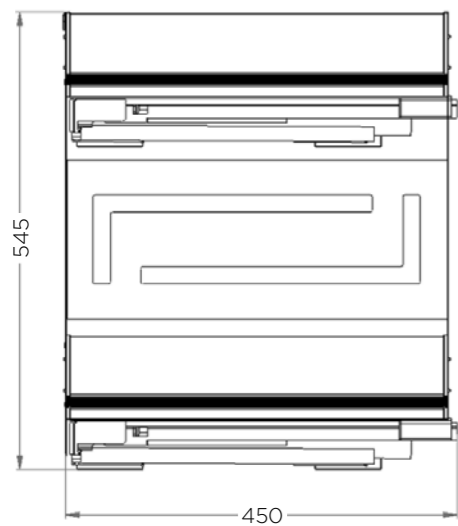

7107K

СЕРІЯ ІКОНА
КАРГО

Артикул	Фасад	Розмір (Д x Ш x В)
7107K	450	370 x 470 x 530

7202KD

СЕРІЯ ІКОНА
ПОЛИЦЯ ВИСУВНА

Артикул	Фасад	Розмір (Д x Ш x В)	A
7202KDY-30*	300	264 x 450 - 500 x 147	243
7202KDY-35*	350	314 x 450 - 500 x 147	293
7202KDY-40*	400	364 x 450 - 500 x 147	343
7202KDY-45*	450	414 x 450 - 500 x 147	393
7202KDY-50*	500	464 x 450 - 500 x 147	443
7202KDY-60	600	564 x 450 - 500 x 147	543
7202KDY-80*	800	764 x 450 - 500 x 147	722
7202KDY-90*	900	864 x 450 - 500 x 147	822

* Під замовлення від 1 шт.