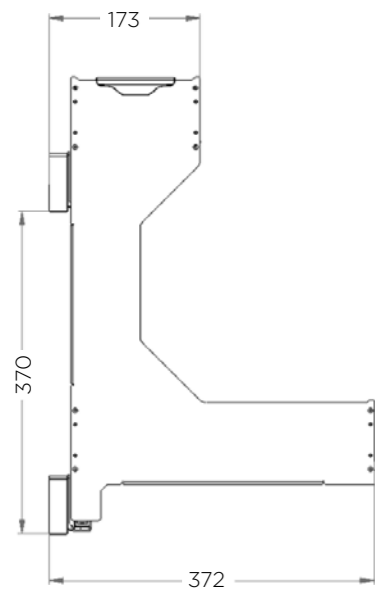

7107K

СЕРІЯ ІКОНА
КАРГО

Артикул	Фасад	Розмір (Д x Ш x В)
7107K	450	370 x 470 x 530