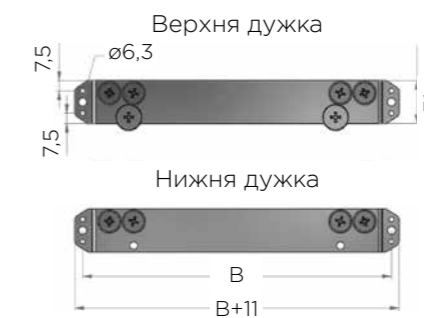

Артикул	Фасад	Розмір (Д x Ш x В)	A	B	C
7102KY-30	300	264 x 450 - 500 x 540	263	224	256
7102KY-40*	400	364 x 450 - 500 x 540	363	324	356
7102KY-45	450	414 x 450 - 500 x 540	413	374	406
7102KY-50*	500	464 x 450 - 500 x 540	463	424	456
7102KY-60*	600	564 x 450 - 500 x 540	563	524	556

* Під замовлення від 1 шт.