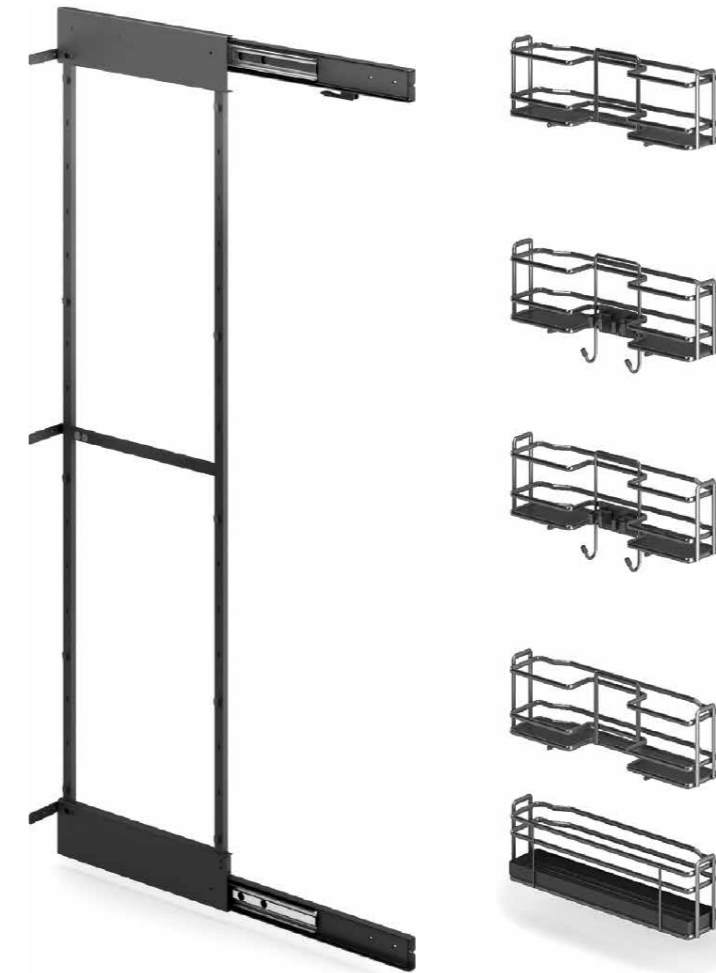

841ER

СЕРІЯ ELLITE

КОЛОНА ВИСУВНА ДЛЯ ПРИБИРАЛЬНОГО ІНВЕНТАРЮ