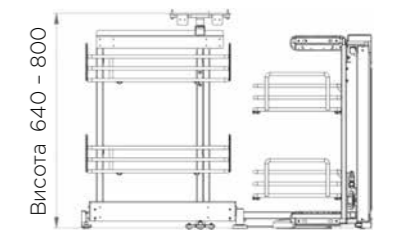

Ліве або праве розташування полиць позначається:
SX - лівий, DX - правий