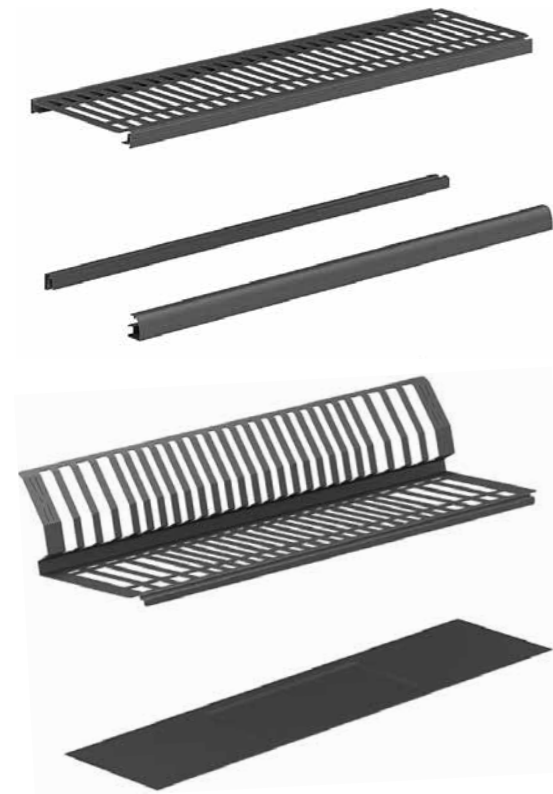

730K

СЕРІЯ IKONA

СУШКА ДВОЯРУСНА

Артикул	Фасад L	A	B	Слоти
730KIT45*	450	409	390	12
730KIT60	600	559	440	14
730KIT80	800	759	740	23
730KIT90	900	859	840	27
730KIT120	1200	1159	1140	35

* Під замовлення від 1 шт.

Варіанти фінішного покриття:
AR - ардезія; CH - шампань; N - чорний.

Основні характеристики:
Нижня та верхня рамки складаються з анодованого алюмінієвого профілю та бічних кріплень з ABS-пластика;
Нижня рамка має регульовану глибину від 275 до 355 мм;
Решітка для посуду виготовлена з листової сталі;
Піддон для збору крапель виготовлений з матового пластику.

Необхідна комплектація:
Сушка двоярусна (в комплекті з піддоном для збору крапель);
2 тримачі для верхнього ярусу;
Алюмінієва рама;
Другий піддон для збору крапель (комплектуються за бажанням).
Сушки 1200 мм рекомендовано комплектувати піддоном з нержавіючої сталі.

730KP

СЕРІЯ IKONA

СУШКА УНІВЕРСАЛЬНА

Артикул	Фасад L	A	B	Слоти
730KITP45*	450	409	390	12
730KITP60*	600	559	440	14
730KITP80*	800	759	740	23
730KITP90*	900	859	840	27
730KITP120*	1200	1159	1140	35

* Під замовлення від 1 шт.

Варіанти фінішного покриття:
AR - ардезія; CH - шампань; N - чорний.

Основні характеристики:
Рамка виготовлена з анодованого алюмінієвого профілю та має регульовану глибину від 275 до 355 мм;
Решітка для посуду виготовлена з листової сталі;
Піддон для збору крапель виготовлений з матового пластику.

Необхідна комплектація:
Сушка;
2 тримачі або одна рама;
Піддон для збору крапель.
Сушки 1200 мм рекомендовано комплектувати піддоном з нержавіючої сталі.