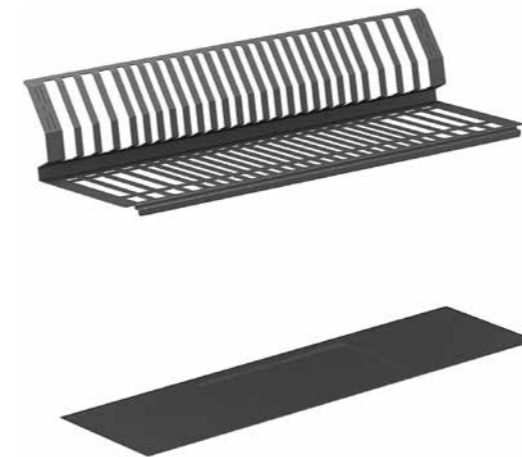

730K

СЕРІЯ IKONA

СУШКА ДВОЯРУСНА

Артикул	Фасад L	A	B	Слоти
730KIT45*	450	409	390	12
730KIT60	600	559	440	14
730KIT80	800	759	740	23
730KIT90	900	859	840	27
730KIT120	1200	1159	1140	35

* Під замовлення від 1 шт.

Варіанти фінішного покриття:
AR - ардезія; CH - шампань; N - чорний.

Основні характеристики:
Нижня та верхня рамки складаються з анодованого алюмінієвого профілю та бічних кріплень з ABS-пластика;
Нижня рамка має регульовану глибину від 275 до 355 мм;
Решітка для посуду виготовлена з листової сталі;
Піддон для збору крапель виготовлений з матового пластику.

Необхідна комплектація:
Сушка двоярусна (в комплекті з піддоном для збору крапель);
2 тримачі для верхнього ярусу;
Алюмінієва рама;
Другий піддон для збору крапель (комплектуються за бажанням).
Сушки 1200 мм рекомендовано комплектувати піддоном з нержавіючої сталі.

730KP

СЕРІЯ IKONA

СУШКА УНІВЕРСАЛЬНА

Артикул	Фасад L	A	B	Слоти
730KITP45*	450	409	390	12
730KITP60*	600	559	440	14
730KITP80*	800	759	740	23
730KITP90*	900	859	840	27
730KITP120*	1200	1159	1140	35

* Під замовлення від 1 шт.

Варіанти фінішного покриття:
AR - ардезія; CH - шампань; N - чорний.

Основні характеристики:
Рамка виготовлена з анодованого алюмінієвого профілю та має регульовану глибину від 275 до 355 мм;
Решітка для посуду виготовлена з листової сталі;
Піддон для збору крапель виготовлений з матового пластику.

Необхідна комплектація:
Сушка;
2 тримачі або одна рама;
Піддон для збору крапель.
Сушки 1200 мм рекомендовано комплектувати піддоном з нержавіючої сталі.