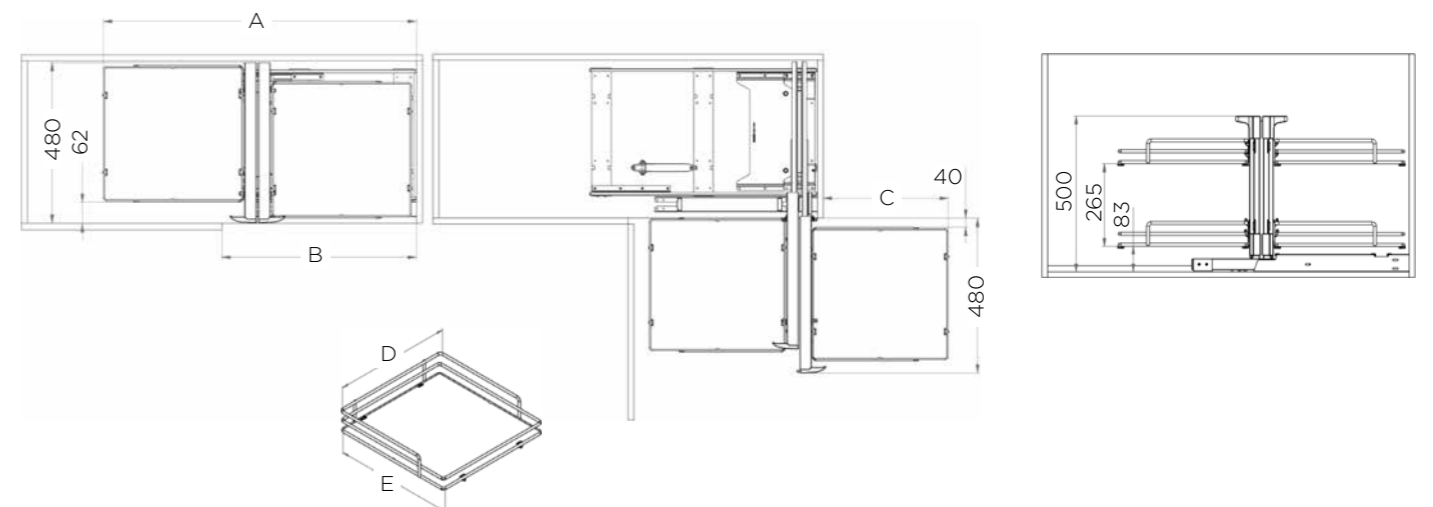

Артикул	Фасад	A	B	C	D	E
839BE/40*	400	700	364	190	407	215
839BE/45	450	700	414	240	407	265
839BE/50*	500	830	464	290	407	315
839BE/60*	600	930	564	390	407	415

* Під замовлення від 1 шт.