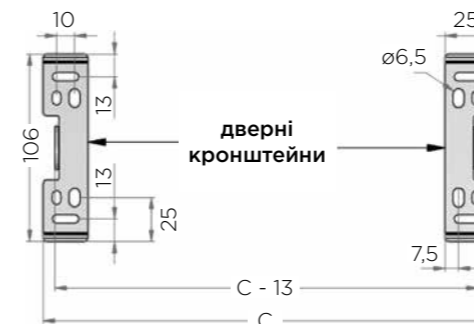

## СЕРІЯ STANDART

КАРГО

Артикул	Фасад	A	Q
2110Y/30-45	300	264	475
2110Y/40-45*	400	364	475
2110Y/45-45*	450	414	475
2110Y/50-45*	500	464	475
2110Y/60-45*	600	564	475

\* Під замовлення від 1 шт.