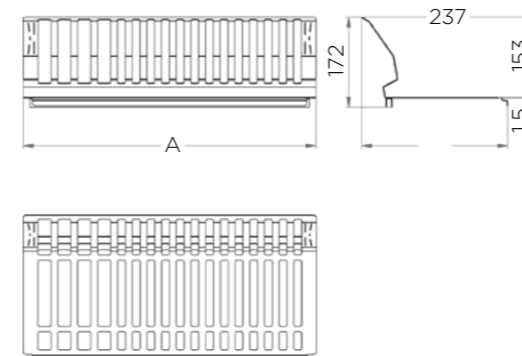

730K

СЕРІЯ IKONA

СУШКА ДВОЯРУСНА

Артикул	Фасад L	A	B	Слоти
730KIT45*	450	409	390	12
730KIT60	600	559	440	14
730KIT80	800	759	740	23
730KIT90	900	859	840	27
730KIT120	1200	1159	1140	35

* Під замовлення від 1 шт.

Варіанти фінішного покриття:
AR - ардезія; CH - шампань; N - чорний.

Основні характеристики:
Нижня та верхня рамки складаються з анодованого алюмінієвого профілю та бічних кріплень з ABS-пластика;
Нижня рамка має регульовану глибину від 275 до 355 мм;
Решітка для посуду виготовлена з листової сталі;
Піддон для збору крапель виготовлений з матового пластику.

Необхідна комплектація:
Сушка двоярусна (в комплекті з піддоном для збору крапель);
2 тримачі для верхнього ярусу;
Алюмінієва рама;
Другий піддон для збору крапель (комплектуються за бажанням).
Сушки 1200 мм рекомендовано комплектувати піддоном з нержавіючої сталі.

730KP

СЕРІЯ IKONA

СУШКА УНІВЕРСАЛЬНА

Артикул	Фасад L	A	B	Слоти
730KITP45*	450	409	390	12
730KITP60*	600	559	440	14
730KITP80*	800	759	740	23
730KITP90*	900	859	840	27
730KITP120*	1200	1159	1140	35

* Під замовлення від 1 шт.

Варіанти фінішного покриття:
AR - ардезія; CH - шампань; N - чорний.

Основні характеристики:
Рамка виготовлена з анодованого алюмінієвого профілю та має регульовану глибину від 275 до 355 мм;
Решітка для посуду виготовлена з листової сталі;
Піддон для збору крапель виготовлений з матового пластику.

Необхідна комплектація:
Сушка;
2 тримачі або одна рама;
Піддон для збору крапель.
Сушки 1200 мм рекомендовано комплектувати піддоном з нержавіючої сталі.