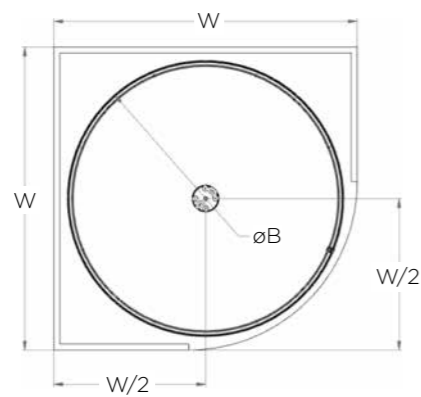

830AE

СЕРІЯ ELLITE

4/4 КАРУСЕЛЬ

Артикул	A	øB	W
830AE-705*	1295 - 1345	705	764
830AE-820*	1295 - 1345	820	864

* Під замовлення від 1 шт.