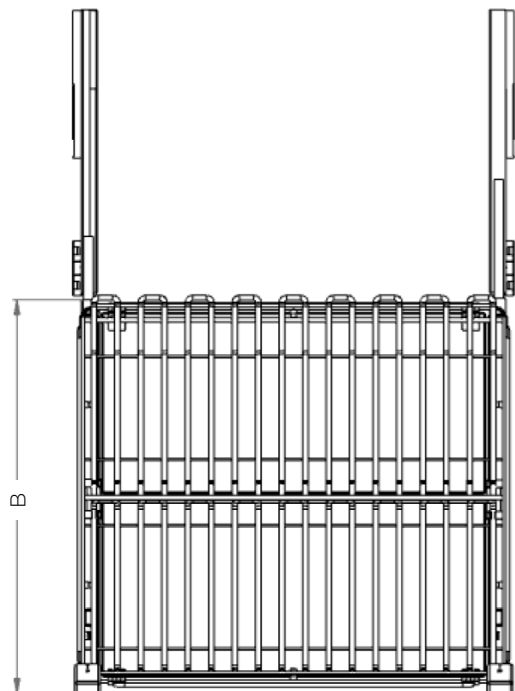

5703E

СЕРІЯ ELLITE

СУШКА ВИСУВНА

Артикул	Фасад L	A	B
5703E/45*	450	414	456
5703E/60*	600	564	456
5703E/90*	900	864	456

* Під замовлення від 1 шт.

Варіанти фінішного покриття:

СВ - хром;
ТТ - титан;
АР - ардезія;
СН - шампань.

Основні характеристики:

Для нижніх секцій, шириною 450, 600 або 900 мм.
У комплекті з кріпленнями до фасаду;
Решітка для посуду виготовлена з нержавіючої сталі;
Піддон для збору крапель виготовлений з матового пластику.

3703

СЕРІЯ CROMATICA

СУШКА ВИСУВНА

дверні кронштейни

Артикул	Фасад L	A	B
3703Y/45-45XC	450	414	465
3703Y/60-45XC	600	564	465
3703Y/90-45XC	900	864	465

Фінішне покриття:

С - хром.

Основні характеристики:

Для нижніх секцій, шириною 450, 600 або 900 мм.
Оснащена направляючими Blum Tandem з Blumotion повного висуву, навантаження 30 кг;
Решітка для посуду виготовлена з нержавіючої сталі;
У комплекті з кріпленнями до фасаду;
Піддон для збору крапель виготовлений з алюмінію.