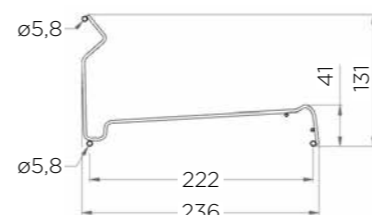

зменшений крок дроту з лівого боку