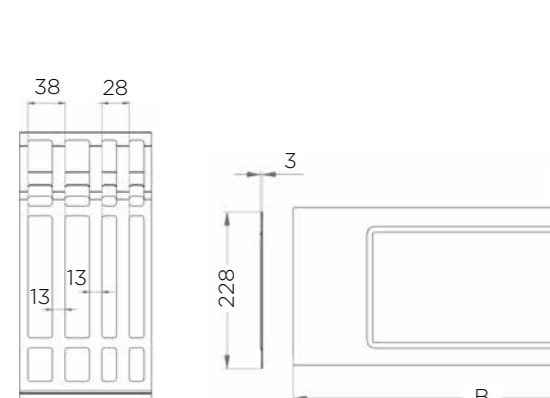

730K

СЕРІЯ IKONA

СУШКА ДВОЯРУСНА

Артикул	Фасад L	A	B	Слоти
730KIT45*	450	409	390	12
730KIT60	600	559	440	14
730KIT80	800	759	740	23
730KIT90	900	859	840	27
730KIT120	1200	1159	1140	35

* Під замовлення від 1 шт.

Варіанти фінішного покриття:
AR - ардезія; CH - шампань; N - чорний.

Основні характеристики:
Нижня та верхня рамки складаються з анодованого алюмінієвого профілю та бічних кріплень з ABS-пластика;
Нижня рамка має регульовану глибину від 275 до 355 мм;
Решітка для посуду виготовлена з листової сталі;
Піддон для збору крапель виготовлений з матового пластику.

Необхідна комплектація:
Сушка двоярусна (в комплекті з піддоном для збору крапель);
2 тримачі для верхнього ярусу;
Алюмінієва рама;
Другий піддон для збору крапель (комплектуються за бажанням).
Сушки 1200 мм рекомендовано комплектувати піддоном з нержавіючої сталі.

730KP

СЕРІЯ IKONA

СУШКА УНІВЕРСАЛЬНА

Артикул	Фасад L	A	B	Слоти
730KITP45*	450	409	390	12
730KITP60*	600	559	440	14
730KITP80*	800	759	740	23
730KITP90*	900	859	840	27
730KITP120*	1200	1159	1140	35

* Під замовлення від 1 шт.

Варіанти фінішного покриття:
AR - ардезія; CH - шампань; N - чорний.

Основні характеристики:
Рамка виготовлена з анодованого алюмінієвого профілю та має регульовану глибину від 275 до 355 мм;
Решітка для посуду виготовлена з листової сталі;
Піддон для збору крапель виготовлений з матового пластику.

Необхідна комплектація:
Сушка;
2 тримачі або одна рама;
Піддон для збору крапель.
Сушки 1200 мм рекомендовано комплектувати піддоном з нержавіючої сталі.