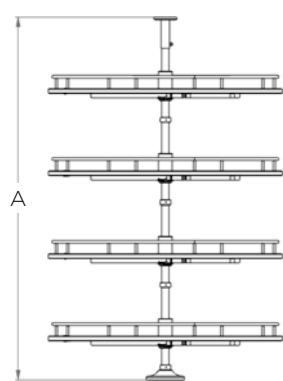

830AE

СЕРІЯ ELLITE

4/4 КАРУСЕЛЬ

Артикул	A	øB	W
830AE-705*	1295 - 1345	705	764
830AE-820*	1295 - 1345	820	864

* Під замовлення від 1 шт.