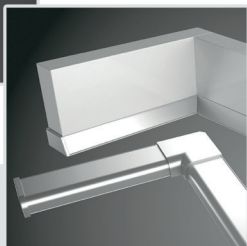

ПЛИНТУС КУХОННЫЙ АЛЮМИНИЕВЫЙ

Артикул	Рисунок	Номенклатура	Кратность упаковки	Ед. изм.	Категория СП	Розница, евро
осD.620. 4300ARCC0		Плинтус 10x25 мм, L=4300 мм, алюминий (алюм.)	129	м.п.	Склад МТ	4,67
осD.620. 4300ARCC35		Плинтус 10x25 мм, L=4300 мм, черный (алюм.)	129	м.п.	Склад МТ	5,40
осSI.5811. 4300ARCC0		Плинтус под наполнение 18-19 мм, алюм (алюм.)	129	м.п.	Склад МТ	6,53
осSI.5811. 4300ARCC35		Плинтус под наполнение 18-19 мм, черный (алюм.)	129	м.п.	Склад МТ	7,29
ос9721/22G		Комплект заглушек и углов к плинтусу под ДСП, серый (пластик)	50	шт.	Склад МТ	2,73
ос9721/22N		Комплект заглушек и углов к плинтусу под ДСП, черный (пластик)	50	шт.	Склад МТ	2,70
ос9721/7G		Комплект заглушек и углов к плинтусу, серый (пластик)	50	шт.	Склад МТ	1,84
ос9721/7N		Комплект заглушек и углов к плинтусу, черный (пластик)	50	шт.	Склад МТ	1,84