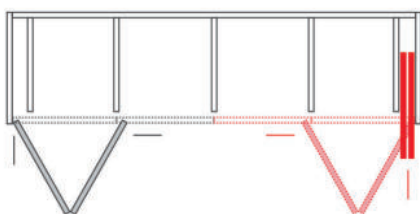

01.06.2021

ПРАЙС-ЛИСТ НА РАЗДВИЖНЫЕ СИСТЕМЫ НАВА (Швейцария)

04080, Киев

ул. Кирилловская, 102

(044) 492-30-00

№	Изображение	Арт.	Наименование	Высота, мм	Открытие	Розница, евро
НАВА-Folding Concepta 25 (с новой системой демпфирования петель)						
1		27640	НАВА-Folding Concepta 25 L=1420 мм, черная анод.	1250-1850	левая	2429,22
2		27641	НАВА-Folding Concepta 25 L=1420 мм, черная анод.	1250-1850	правая	2429,22
3		27642	НАВА-Folding Concepta 25 L=1420 мм, черная анод.	1851-2600	левая	2635,26
4		27643	НАВА-Folding Concepta 25 L=1420 мм, черная анод.	1851-2600	правая	2635,26
5		24006	Магнит для центральных дверей (+ шаблон), алюминий анодированный			58,50
6		24321	Соединитель профиля алюминий анодированный			34,03
7		24322	Направляющая верхняя для выравнивания крыши 2600 мм, алюминий (шт.)			324,36
8		24004	Направляющая нижняя + заглушки , ведущий упор, шаблон (1300 мм), алюминий анодированный, под заказ			197,76
9		25479	Направляющая нижняя + заглушки , ведущий упор, шаблон (1300 мм), черный анод.			261,41

№	Изображение	Арт.	Наименование	Высота, мм	Розница, евро
НАВА-Concepta 25/30/40/50 (с новой системой демпфирования петель)					
1		27648	НАВА - Concepta 25 комплект на 1 дверь / 2020	1250-1850	1061,65
2		27649	НАВА - Concepta 30 комплект на 1 дверь / 2020	1851-2300	1137,99
3		27650	НАВА - Concepta 40 комплект на 1 дверь / 2020	1851-2500	1485,13
4		27651	НАВА - Concepta 50 комплект на 1 дверь / 2020	2301-2850	1562,58
5		25438	Держатель 55 мм для одной двери, 1 комплект = 2 шт., алюминий анод.	650	143,31
6		23221	Держатель 55 мм для одной двери, 1 шт., алюминий анод.	650	71,56
7		23222	Держатель 55 мм для одной двери, 1 шт., алюминий анод.	900	95,11
8		23223	Держатель 110 мм для двух дверей, 1 шт., алюминий анод.	650	182,49
9		23224	Держатель 110 мм для двух дверей, 1 шт., алюминий анод.	900	208,25
10		23225	Ролик для держателя 110 мм для установки впереди для фиксации базы, 1 шт., алюминий анод.	26	136,50
11		22692	Ручка для дверей 400 мм алюминий анод.	400	80,21