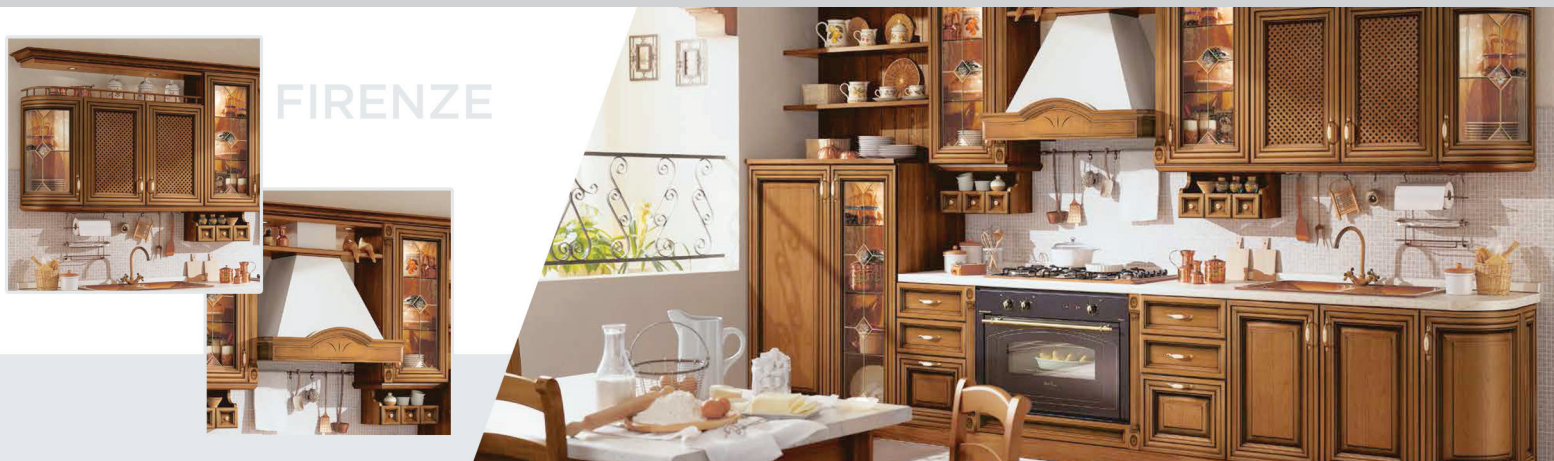

FIRENZE

FIRENZE

№	АКСЕССУАРЫ	К-во в упаковке	Розница, евро
АКСЕССУАРЫ			
1	Колонна островная 870 мм	4	176,19
2	рамка открытая 716 x 896 мм	5	70,08
3	рамка открытая 716 x 596 мм	5	54,47
4	рамка открытая 716 x 446 мм	5	46,70
5	решетки для сушки (пара) 335 x 867 мм	1	150,32
6	решетки для сушки (пара) 335 x 567 мм	1	110,75
7	решетки для бутылок (пара) 335 x 567 мм	1	100,95
8	подвесной пенал 280 x 450 x 280	1	106,66
РЕШЕТКА			
9	решетка для рамки 956 x 446 мм	10	80,22
10	решетка для рамки 956 x 396 мм	10	73,19
11	решетка для рамки 956 x 296 мм	10	45,23
12	решетка для рамки 716 x 446 мм	10	55,38
13	решетка для рамки 716 x 396 мм	10	46,28
14	решетка для рамки 716 x 296 мм	10	28,29
15	решетка для рамки 356 x 896 мм	10	51,01
16	решетка для рамки 356 x 596 мм	10	31,31
17	решетка для рамки 356 x 446 мм	10	21,21

№	АКСЕССУАРЫ	К-во в упаковке	Розница, евро
ПЛАНКИ			
18	Планка для бутылок 450 x 60x 20 мм	10	10,84
19	угловая планка 720 x 40 x 40 мм	10	24,57
КОЛОННА 50 мм			
20	ровная 960 x 50 x 25 мм	10	35,57
21	в полосу 960 x 50 x 40 мм	10	54,45
22	ровная 720 x 50 x 25 мм	10	32,21
23	в полосу 720 x 50 x 40 мм	10	50,30
КОЛОННА 100 мм			
24	колонна 2280 x 100 x 55/44	2	111,45
25	колонна 960 x 100 x 55/44	5	66,49
26	колонна 720 x 100 x 55/44	5	57,81
27	Цоколь для колонны 150x120 мм	5	31,88
ГУСЕК (ФРИЗА)			
28	длина 900 мм	10	27,49
29	длина 600 мм	10	19,09
30	длина 450 мм	10	15,18
КАРНИЗЫ			
31	верхний на 3000 мм со вставкой	5	72,28
32	верхний закругл. 315 мм со вставкой	10	81,98