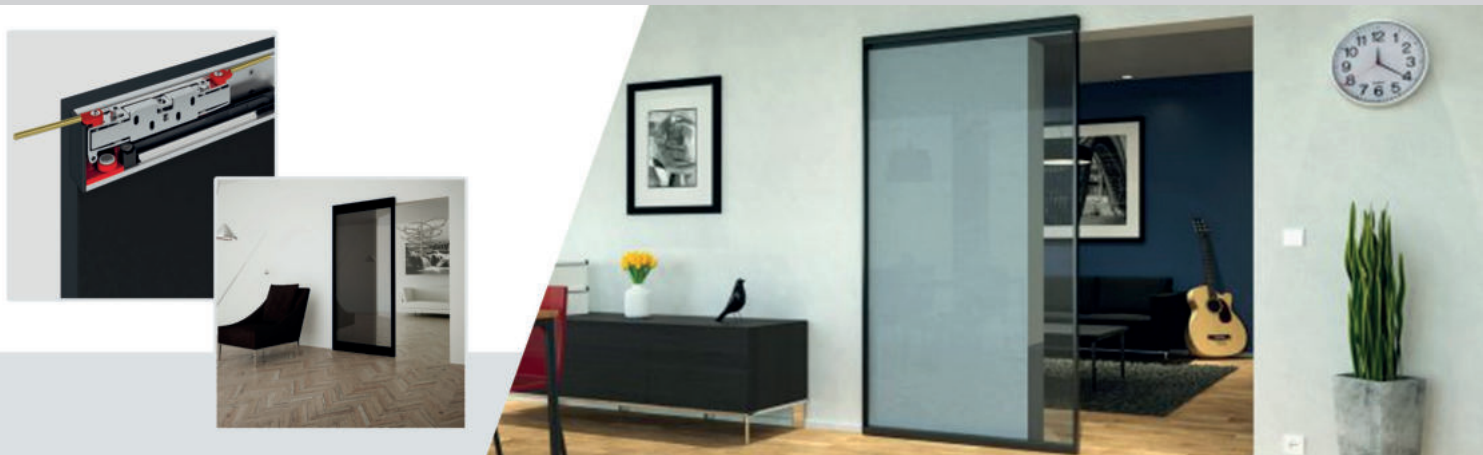

02.06.2021

ПРАЙС-ЛИСТ НА РАЗДВИЖНЫЕ СИСТЕМЫ MAGIC FRAME TERNO (Италия)

04080, Киев

ул. Кирилловская, 102

(044) 492-30-00

№	Артикул	Наименование	Габа- риты	Покры- тие	Ед. изм.	Кат-рия СП	Розница евро
1	TK.0462. 1.1.02#	К-т системы MAGIC2-FRAME/1100x2200 AS (скрытый механизм) на одну дверь, 80 кг, L=1100 мм, серебро(матовое)	1100 мм	Серебро	к-т	Под заказ	584,29
2	TK.0462. 1.2.02#	К-т системы MAGIC2-FRAME/1100x2600 AS (скрытый механизм) на одну дверь, 80 кг, L=1100 мм, серебро(матовое)	1100 мм	Серебро	к-т	Под заказ	614,88
3	TK.0462. 1.3.02	К-т системы MAGIC2-FRAME/1100x3000 AS (скрытый механизм) на одну дверь, 80 кг, L=1100 мм, серебро(матовое)	1100 мм	Серебро	к-т	Под заказ	645,47
4	TK.0462. 1.1.13#	К-т системы MAGIC2-FRAME/1100x2200 E3S (скрытый механизм) на одну дверь, 80кг, L=1100 мм, коричневый(матовый)	1100 мм	Коричневый	к-т	Под заказ	630,17
5	TK.0462. 1.2.13#	К-т системы MAGIC2-FRAME/1100x2600 E3S (скрытый механизм) на одну дверь, 80 кг, L=1100 мм, коричневый(матовый)	1100 мм	Коричневый	к-т	Под заказ	660,77
6	TK.0462. 1.3.13	К-т системы MAGIC2-FRAME/1100x3000 E3S (скрытый механизм) на одну дверь, 80 кг, L=1100 мм, коричневый(матовый)	1100 мм	Коричневый	к-т	Под заказ	691,36
7	TK.0462. 1.1.15	К-т системы MAGIC2-FRAME/1100x2200 (скрытый механизм) на одну дверь, 80 кг, L=1100 мм, черный	1100 мм	Черный	к-т	Под заказ	622,53
8	TK.0462. 1.2.15	К-т системы MAGIC2-FRAME/1100x2600 (скрытый механизм) на одну дверь, 80 кг, L=1100 мм, черный	1100 мм	Черный	к-т	Под заказ	653,12
9	TK.0462. 1.3.15	К-т системы MAGIC2-FRAME/1100x3000 (скрытый механизм) на одну дверь, 80 кг, L=1100 мм, черный	1100 мм	Черный	к-т	Под заказ	676,06
10	TK.0461. 1.1.02	К-т системы MAGIC2-FRAME/1500x2200 AS (скрытый механизм) на одну дверь, 80кг, L=1500 мм, серебро(матовое)	1500 мм	Серебро	к-т	Под заказ	622,53