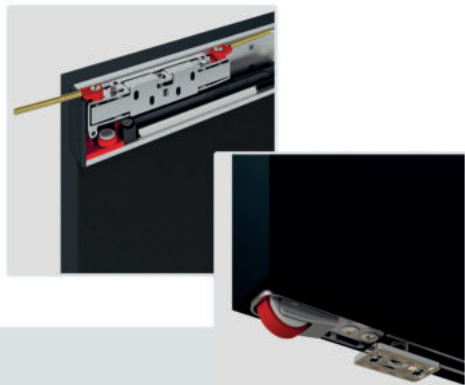

02.06.2021

ПРАЙС-ЛИСТ НА РАЗДВИЖНЫЕ СИСТЕМЫ MAGIC TERNO (Италия)

04080, Киев

ул. Кирилловская, 102

(044) 492-30-00

№	Изображение	Артикул	Наименование	Тип двери	Макс. ширина двери	Тип заглушки	Ед. изм.	Кат. СП	Розница евро
1		тMAGIC2 /1100	К-т системы MAGIC2/1100 (скрытый механизм) на одну дверь, 80 кг, L=1100 мм	массив	1100 мм	-	к-т	Склад	293,67
2		тMAGIC2 /1100/ V/10	К-т системы MAGIC2/1100 (скрытый механизм) на одну дверь, стекло 10 мм 80 кг, L=1100 мм	стекло 10 мм	1100 мм	2 типа	к-т	Склад	367,09
3		тMAGIC/ 1100/VB/ 10##	К-т системы MAGIC/1100 (скрытый механизм) на одну дверь для стекла, 80 кг	стекло 8 мм	1100 мм	3 круглые заглушки	к-т	Рас-продажа	218,10
4		тMAGIC2 /1800	К-т системы MAGIC2/1800 (скрытый механизм) на одну дверь, 80 кг, L=1800 мм	массив	1800 мм	-	к-т	Склад	312,03
5		тMAGIC2 /1800/ V/10##	К-т системы MAGIC2/1800 (скрытый механизм) на одну дверь, стекло 10 мм 80 кг, L=1800 мм	стекло 10 мм	1800 мм	2 типа	к-т	Рас-продажа	267,68
6		т341/A/ B/2200	Профиль 2200x30x4 мм для системы Magic, алюминий				шт	Склад	25,74
7		т341/A/ B/3600	Профиль 3600x30x4 мм для системы Magic, алюминий				шт	Под заказ	42,13