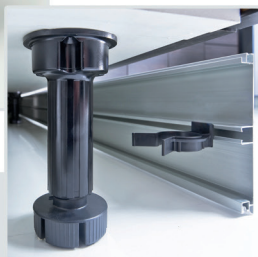

25.05.2021

ПРАЙС-ЛИСТ КОМПЛЕКТУЮЩІЕ ДЛЯ КУХНИ (Италия)

 04080, Киев
 ул. Кирилловская, 102
 (044) 492-30-00

№	Артикул	Изображение	Наименование	Ед. в упак.	Кат. СП	Розница, евро
ОПОРА-НОЖКА ЦЕЛЬНАЯ						
1	10/02.A100		Опора-ножка H=100 мм пластик, регул. +15-5 мм	300	Склад МТ	0,28
2	10/02.R120		Опора-ножка H=120 мм пластик, регул. +55-5 мм	250	Склад МТ	0,32
3	10/02.A150		Опора-ножка H=150 мм пластик, регул. +15-5 мм	200	Склад МТ	0,33
4	10/06.151		Клипса для пластикового цоколя	2000	Склад МТ	0,08
5	10/06.171		Клипса для цоколя из ДСП	2500	Склад МТ	0,14
ОПОРА-НОЖКА РАЗБОРНАЯ						
6	10/31.A100		Опора-ножка H=100 мм пластик, регул.+18-5 мм	400	Склад МТ	0,20
7	10/31.A120		Опора-ножка H=120 мм пластик, регул.+18-5 мм	400	Склад МТ	0,21
8	10/31.A150		Опора-ножка H=150 мм пластик, регул.+18-5 мм	200	Склад МТ	0,25
9	10/05.0360		База 82,5x65 мм пластик, к опоре-ножке во 10/31.A1...	400	Склад МТ	0,11