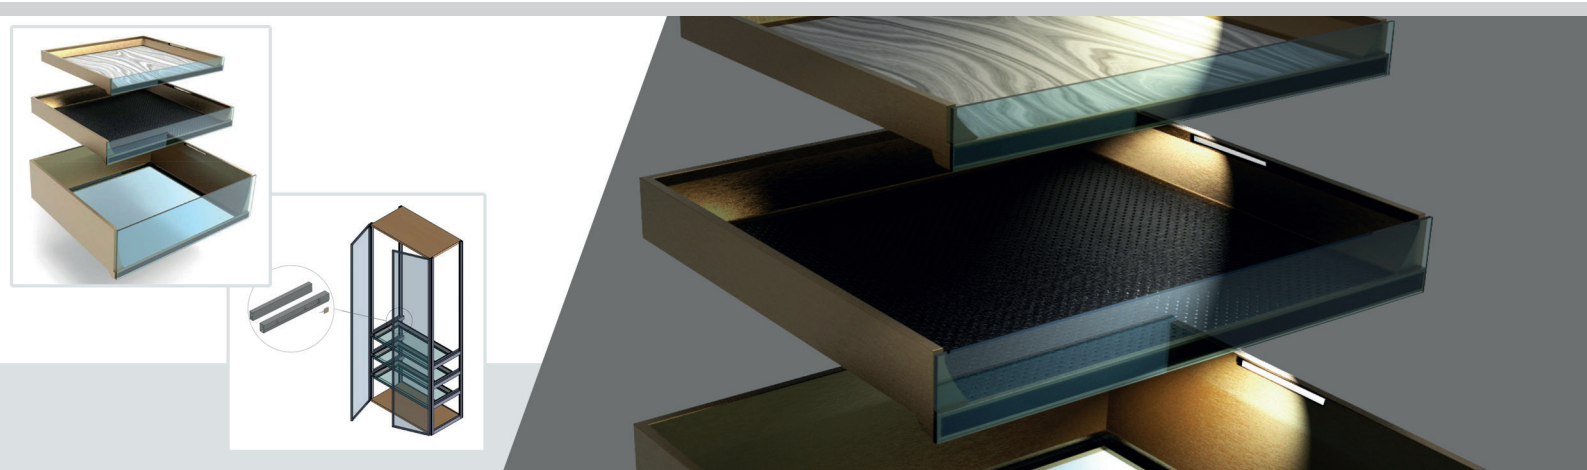

23.12.2020

ПРАЙС-ЛИСТ ЯЩИКИ МЕВУ (Италия)

 04080, Киев
 ул. Кирилловская, 102
 (044) 492-30-00

№	Артикул	Изображение	Наименование	Ед. изм.	Мин. кол-во	Кат. СП	Розница, евро
1	трLAMIERA-864-VMG		Держатель для обуви 826x862 мм, серый	шт.	10	Склад МТ	267,30
2	трМВ-130-864X492-NS		Ящик 864x492 мм, h=130 мм, черный мат.	шт.	10	Склад МТ	256,55
3	трМВ-1912-6100-NS		Профиль для брюкодержателя L=6100 мм, черный мат.	шт.	10	Склад МТ	76,60
4	трМВ-3550-6100-NS		Профиль компенсирующий 35 мм, L=6100 мм, черный мат.	шт.	10	Склад МТ	156,38
5	трМВ-55-6100-NS		Профиль ящика Н=55 мм черный мат.	шт.	25	Склад МТ	155,57
6	трМВ-55-864X492-NS		Ящик 900x492 мм, h=55 мм, черный мат.	шт.	10	Склад МТ	226,45

№	Артикул	Изображение	Наименование	Ед. изм.	Мин. кол-во	Кат. СП	Розница, евро
7	трМВ-750-6100-NS		Профиль компенсирующий 7 мм L=6100 мм, черный мат.	шт.	10	Склад МТ	59,75
8	трМВ-G-55-CV		Уголок соединительный для ящика Н=55 мм	шт.	200	Склад МТ	2,57
9	трМВ-GU-N		Прокладка резиновая под стекло	м.	500	Склад МТ	1,08
10	трМВ-PP-N		Держатель для МВ-1912 пластик	шт.	250	Склад МТ	1,94
11	трМВ-RF-KIT-470		К-т направляющих и крепежей на глубину 470 мм	пара.	50	Склад МТ	49,41
12	трМВ-T-3550-NS		Заглушка к профилю МВ-3550 черный мат.	м.	60	Склад МТ	5,94
13	трМВ-T-750-NS		Заглушка к профилю МВ-750 черный мат.	шт.	200	Склад МТ	5,94
14	трМВ-T-COP-VITI		Заглушка к винтам для профилей МВ-3550 и МВ-750	шт.	800	Склад МТ	1,51