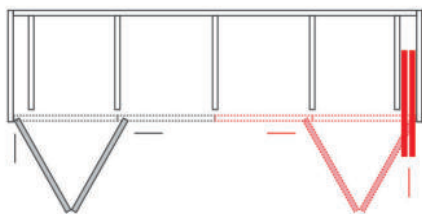

01.06.2021

ПРАЙС-ЛИСТ НА РОЗСУВНІ СИСТЕМИ НАВА (Швейцарія)

04080, Київ
вул. Кирилівська, 102
(044) 492-30-00

№	Зображення	Арт.	Найменування	Висота, мм	Відкриття	Роздріб, євро
НАВА-Folding Concepta 25 (з новою системою демпфірування петель)						
1		27640	НАВА-Folding Concepta 25 L=1420 мм, чорна анод.	1250-1850	ліва	2429,22
2		27641	НАВА-Folding Concepta 25 L=1420 мм, чорна анод.	1250-1850	права	2429,22
3		27642	НАВА-Folding Concepta 25 L=1420 мм, чорна анод.	1851-2600	ліва	2635,26
4		27643	НАВА-Folding Concepta 25 L=1420 мм, чорна анод.	1851-2600	права	2635,26
5		24006	Магніт для центральних дверей (+ шаблон), алюміній анодований			58,50
6		24321	З'єднувач профілю алюміній анодований			34,03
7		24322	Направляюча верхня для вирівнювання даху 2600 мм, алюміній (шт.)			324,36
8		24004	Направляюча нижня + заглушки , провідний упор, шаблон (1300 мм), алюміній анодований, під замовлення			197,76
9		25479	Направляюча нижня + заглушки , провідний упор, шаблон (1300 мм), чорна анод.			261,41