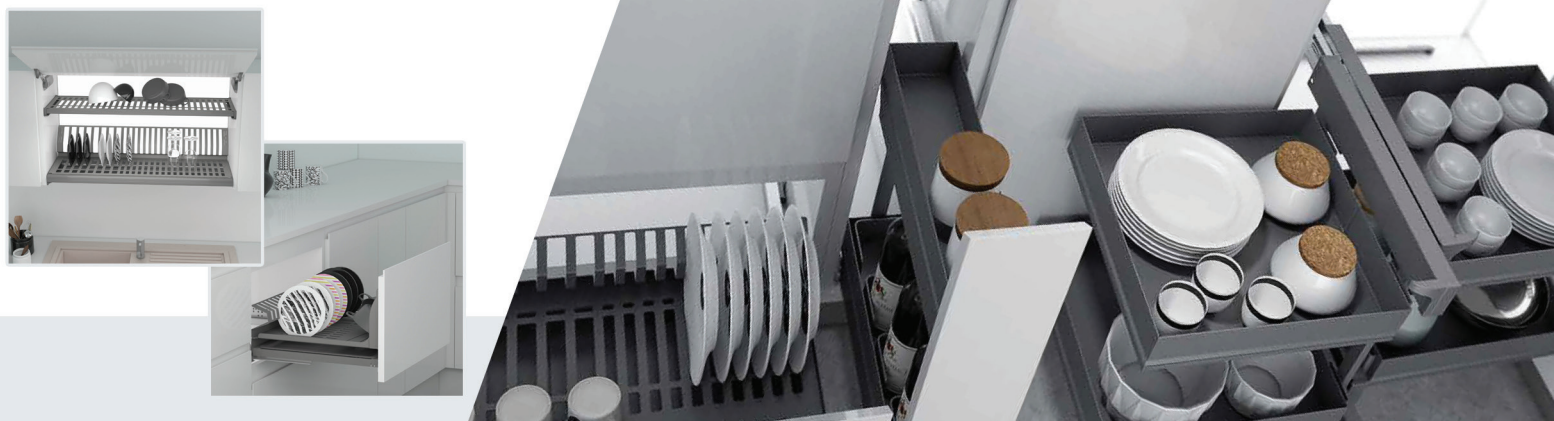

# ПРАЙС-ЛИСТ ІКОНА INOXA (Італія)

04080, Київ  
вул. Кирилівська, 102  
0-800-304-404

Поз. №	Артикул	Зображення	Найменування, розміри (ШхГхВ)	Колір	Од. вим.	Кат. СП	Роздріб, євро
<p>Мінімалізм - дуже популярний сьогодні стиль, для якого характерні прямі лінії, рівні поверхні і майже повна відсутність аксесуарів. Продуктова лінійка Ікона має в своєму дизайні суцільні бокові стінки і прекрасно вписується в оснащення модернових кухонь. Матеріал сушок і висувних полиць - листовая сталь з подвійним цинкуванням. Матеріал прямокутних кошиків - алюміній. Дно корзин - ламінат 12 мм.</p> <p>Варіанти фінішного покриття: Ardesia, (RAL 7043), CH - шампань, N - чорний.</p> <p>У карго і висувних сушках використовуються напрямні Blum повного висунення</p>							
1	730KIT 60ZAR		<b>Сушка Ікона 2-х ярусна 600 мм</b> 557x260x55 мм, + 1 піддон пластик	Ardesia	шт.	Склад МТ	<b>118,97</b>
2	730KIT 80ZAR		<b>Сушка Ікона 2-х ярусна 800 мм</b> 757x260x55 мм, + 1 піддон пластик	Ardesia	шт.	Склад МТ	<b>131,56</b>
3	730KIT 90ZAR		<b>Сушка Ікона 2-х ярусна 900 мм</b> 857x260x55мм, + 1 піддон пластик	Ardesia	шт.	Склад МТ	<b>136,63</b>
4	730NKIT 120AR		<b>Сушка Ікона 2-х ярусна 1200 мм</b> 1157x260x55 мм, + 1 піддон нержавіюча сталь	Ardesia	шт.	Під замов- лення	<b>165,82</b>