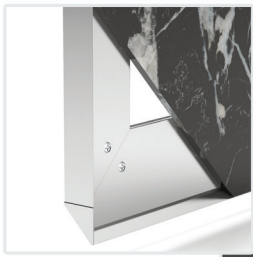

25.11.2021

ПРАЙС-ЛИСТ НА ФАСАДНИЙ РАМКОВИЙ ПРОФІЛЬ

04080, Київ
вул. Кирилівська, 102
0-800-304-404

ФАСАДНИЙ ПРОФІЛЬ ANTE

Артикул	Зображення	Найменування та розмір	Кратність упаковки	Од. вим.	Кат. СП	Роздріб, євро		
						ARSC32/ нерж. сталь браш	ARSC35/ чорний браш	VBТ/ антрацит мат
ocTS.8736. 4300		Профіль рамковий вертикальний 4300 мм, 61x22,5 мм	129	м.п.	Склад МТ	18,75	20,71	17,4
ocD.1510.297		Профіль горизонтальний 14x22,5x297 мм	30	шт.	Склад МТ	16,61	17,29	15,73
ocD.1510.397		Профіль горизонтальний 14x22,5x397 мм	30	шт.	Склад МТ	17,58	18,18	16,73
ocD.1510.447		Профіль горизонтальний 14x22,5x447 мм	30	шт.	Склад МТ	18,07	18,68	17,22
ocD.1510.497		Профіль горизонтальний 14x22,5x497 мм	30	шт.	Склад МТ	19,96	20,81	19,59
ocD.1510.597		Профіль горизонтальний 14x22,5x597 мм	30	шт.	Склад МТ	20,87	21,42	20,51
ocDIN7982. 0116.033.925		Гвинт 3,9x25 мм	1000	шт.	Склад МТ	0,14		

ФАСАДНИЙ ПРОФІЛЬ ПІД КЕРАМІКУ

Артикул	Зображення	Найменування та розмір	Кратність упаковки	Од. вим.	Категорія СП	Роздріб, євро
осP030392. 2740ARCC35		Профіль фасадний під кераміку з ручкою 2740 мм, чорний (алюм.)	82,2	м.п.	Склад МТ	16,52
осD.1567. 2740ARCC35		Профіль фасадний під кераміку без ручки 2740 мм, чорний (алюм.)	82,2	м.п.	Склад МТ	16,52
осSF01		Уголок соединительный для профілю (алюм.)	500	шт.	Склад МТ	0,65