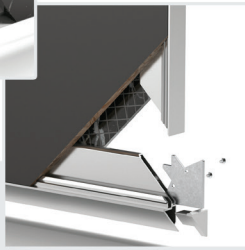

25.11.2021

ПРАЙС-ЛИСТ НА ФАСАДНИЙ РАМКОВИЙ ПРОФІЛЬ

04080, Київ
вул. Кирилівська, 102
0-800-304-404

ФАСАДНИЙ ПРОФІЛЬ ANTE

Артикул	Зображення	Найменування та розмір	Кратність упаковки	Од. вим.	Кат. СП	Роздріб, євро		
						ARSC32/ нерж. сталь браш	ARSC35/ чорний браш	VBТ/ антрацит мат
ocTS.8736. 4300		Профіль рамковий вертикальний 4300 мм, 61x22,5 мм	129	м.п.	Склад МТ	18,75	20,71	17,4
ocD.1510.297		Профіль горизонтальний 14x22,5x297 мм	30	шт.	Склад МТ	16,61	17,29	15,73
ocD.1510.397		Профіль горизонтальний 14x22,5x397 мм	30	шт.	Склад МТ	17,58	18,18	16,73
ocD.1510.447		Профіль горизонтальний 14x22,5x447 мм	30	шт.	Склад МТ	18,07	18,68	17,22
ocD.1510.497		Профіль горизонтальний 14x22,5x497 мм	30	шт.	Склад МТ	19,96	20,81	19,59
ocD.1510.597		Профіль горизонтальний 14x22,5x597 мм	30	шт.	Склад МТ	20,87	21,42	20,51
ocDIN7982. 0116.033.925		Гвинт 3,9x25 мм	1000	шт.	Склад МТ	0,14		

ФАСАДНИЙ ПРОФІЛЬ ПІД КЕРАМІКУ

Артикул	Зображення	Найменування та розмір	Кратність упаковки	Од. вим.	Категорія СП	Роздріб, євро
осP030392. 2740ARCC35		Профіль фасадний під кераміку з ручкою 2740 мм, чорний (алюм.)	82,2	м.п.	Склад МТ	16,52
осD.1567. 2740ARCC35		Профіль фасадний під кераміку без ручки 2740 мм, чорний (алюм.)	82,2	м.п.	Склад МТ	16,52
осSF01		Уголок соединительный для профілю (алюм.)	500	шт.	Склад МТ	0,65