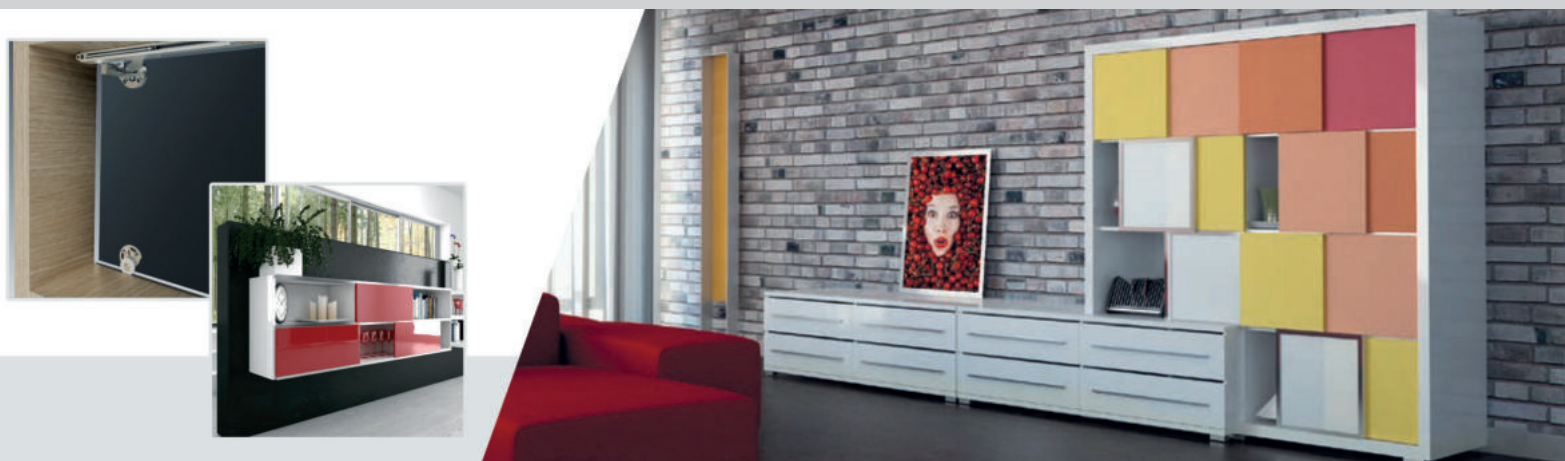

01.06.2021

ПРАЙС-ЛИСТ НА РОЗСУВНУ СИСТЕМУ DAMA (15 и 30 кг) TERNO (Італія)

04080, Київ
вул. Кирилівська, 102
(044) 492-30-00

№	Зображення	Артикул	Найменування	Од. вим.	Категорія СП	Роздріб, євро
ВКЛАДНАЯ РАЗДВИЖНАЯ СИСТЕМА DAMA						
1		т1920/A	Направляюча для системи Dama алюміній, 2, 3, 4, 6 м.п.	м.	Склад	3,72
2		т1911/ 1915/L	Комплект механізмів Dama зі стопором, для ДСП, внутрішні двері, 15 кг	м.	Склад	11,55
3		т1931/ 1915/L	Комплект механізмів Dama зі стопором, для ДСП, внутрішні двері, 30 кг	м.	Склад	14,67
4		т1931/ 30/1/L/A	Комплект механізмів Dama з доводчиком, для ДСП, внутрішні двері, 30 кг	компл.	Під замов.	34,35
5		т1931/30/ 1E/L/A	Комплект механізмів Dama з доводчиком, для ДСП, зовнішні двері, 30 кг	компл.	Під замов.	35,04
6		т1917/ 1915/V/A	Комплект механізмів Dama зі стопором, для скла, 15 кг	компл.	Під замов.	16,86
7		т1937/ 1915/V/A	Комплект механізмів Dama зі стопором, для скла, 30 кг	компл.	Під замов.	19,58
8		т1937/30/ 1/V/A	Комплект механізмів Dama з доводчиком, для скла, внутрішні двері, 30 кг	компл.	Під замов.	36,25
9		т1937/30/ 1E/V/A#	Комплект механізмів Dama з доводчиком, для скла, зовнішні двері, 30 кг	компл.	Під замов.	45,22