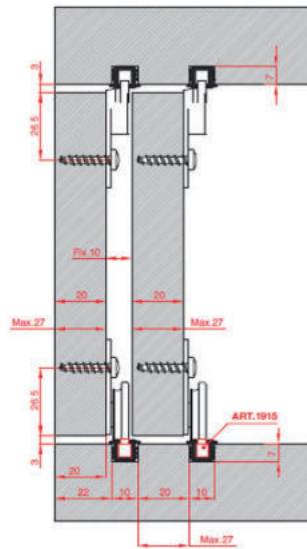

№	Зображення	Артикул	Найменування	Од. вим.	Категорія СП	Роздріб, євро
НАКЛАДНАЯ РАЗДВИЖНАЯ СИСТЕМА ДАМА ПОД ДСП						
1		т1925/A	Направляюча для системи Dama (25 мм), накладна, алюміній, 2, 3, 4, 6 м.п.	м.	Під замов.	8,20
2		т1930/ AL##	Направляюча для системи Dama (30 мм), накладна, алюміній, 2, 3, 4, 6 м.п.	м.	Розпро- даж	5,55
3		т1935/A	Заглушка до направляючої т1935 (30 мм), алюміній, 2, 3, 4, 6 м.п.	м.	Під замов.	12,54
4		т1911/1915/ L/A	Комплект механізмів Dama зі стопором , для ДСП, 15 кг (алюміній)	компл.	Під замов.	12,08
5		т1911/1924/ L/A##	Комплект механізмів Dama з доводчиком , для ДСП, 15 кг (алюміній)	компл.	Розпро- даж	36,20
6		т1931/1915/ L/A	Комплект механізмів Dama зі стопором , для ДСП, 30 кг (алюміній)	компл.	Під замов.	14,99
7		т1931/1926/ L/A	Комплект механізмів Dama з доводчиком , для ДСП, 30 кг (алюміній)	компл.	Під замов.	51,70
8		т1919/1915/ V/A	Комплект механізмів Dama для скла зі стопором , накладна, 15 кг (алюміній)	компл.	Під замов.	20,21
9		т1939/ 1926/ V/A##	Комплект механізмів Dama з доводчиком , під скло, 30 кг (алюміній)	компл.	Розпро- даж	41,89

DAMA

СХЕМА МОНТАЖУ

ВКЛАДНА

НАКЛАДНА