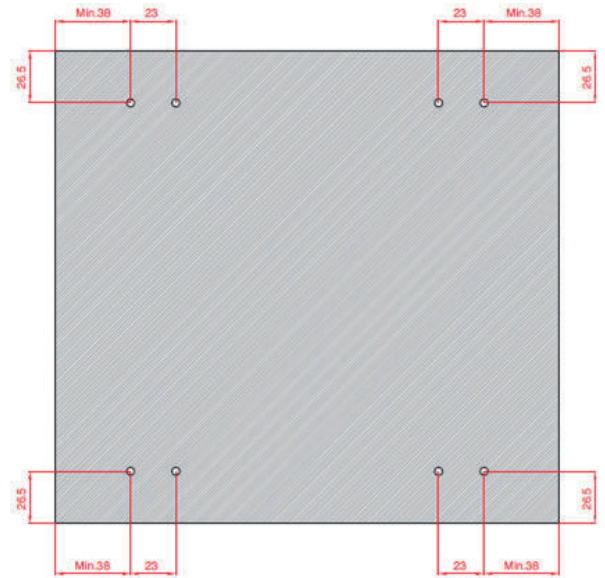

DAMA

СХЕМА МОНТАЖУ

ВКЛАДНА

НАКЛАДНА