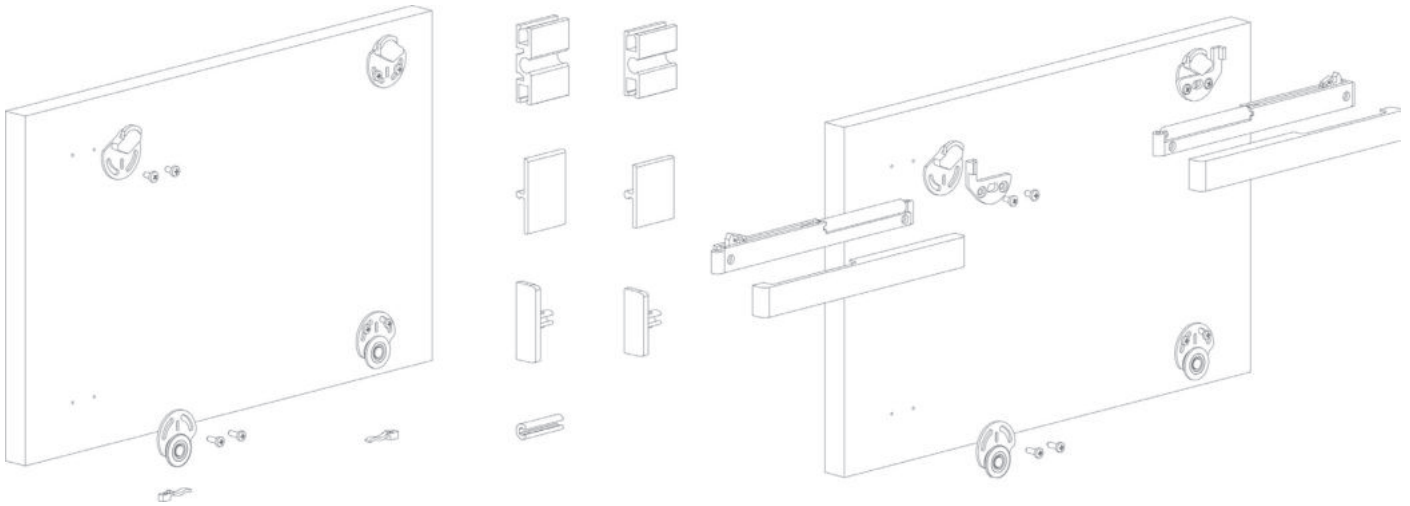

DAMA

СХЕМА МОНТАЖУ

ВКЛАДНА