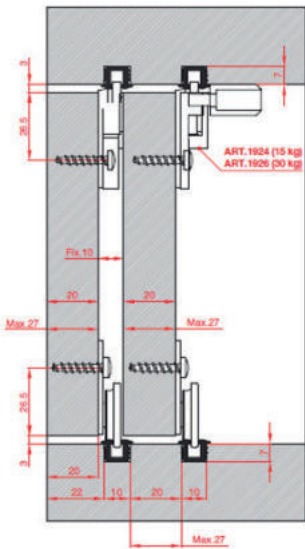

№	Зображення	Артикул	Найменування	Од. вим.	Категорія СП	Роздріб, євро
НАКЛАДНАЯ РАЗДВИЖНАЯ СИСТЕМА ДАМА ПОД ДСП						
1		т1925/A	Направляюча для системи Dama (25 мм), накладна, алюміній, 2, 3, 4, 6 м.п.	м.	Під замов.	8,20
2		т1930/ AL##	Направляюча для системи Dama (30 мм), накладна, алюміній, 2, 3, 4, 6 м.п.	м.	Розпро- даж	5,55
3		т1935/A	Заглушка до направляючої т1935 (30 мм), алюміній, 2, 3, 4, 6 м.п.	м.	Під замов.	12,54
4		т1911/1915/ L/A	Комплект механізмів Dama зі стопором , для ДСП, 15 кг (алюміній)	компл.	Під замов.	12,08
5		т1911/1924/ L/A##	Комплект механізмів Dama з доводчиком , для ДСП, 15 кг (алюміній)	компл.	Розпро- даж	36,20
6		т1931/1915/ L/A	Комплект механізмів Dama зі стопором , для ДСП, 30 кг (алюміній)	компл.	Під замов.	14,99
7		т1931/1926/ L/A	Комплект механізмів Dama з доводчиком , для ДСП, 30 кг (алюміній)	компл.	Під замов.	51,70
8		т1919/1915/ V/A	Комплект механізмів Dama для скла зі стопором , накладна, 15 кг (алюміній)	компл.	Під замов.	20,21
9		т1939/ 1926/ V/A##	Комплект механізмів Dama з доводчиком , під скло, 30 кг (алюміній)	компл.	Розпро- даж	41,89

DAMA

СХЕМА МОНТАЖУ

ВКЛАДНА

НАКЛАДНА