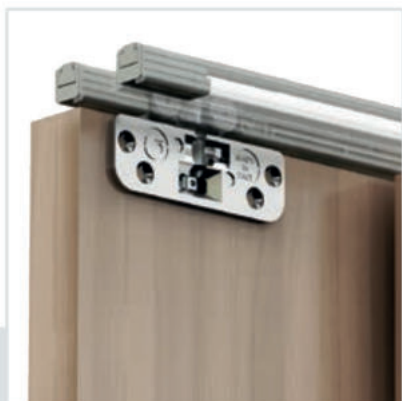

# ПРАЙС-ЛИСТ НА РОЗСУВНУ СИСТЕМУ LIVING TOP TERNO (Італія)

04080, Київ  
вул. Кирилівська, 102  
(044) 492-30-00

№	Зображення	Артикул	Найменування	Од. вим.	Категорія СП	Роздріб, євро
1		t2174/A/2	<b>Комплект механізмів</b> на одні двері (доводчик + доводчик), до 15 кг, L мин 540 мм	м.п.	Склад МТ	<b>48,36</b>
2		t2174/A/1	<b>Комплект механізмів</b> на одні двері (доводчик + стопор), до 15 кг, L мин 400 мм	м.п.	Склад МТ	<b>35,58</b>
3		t2173/A	<b>Комплект механізмів</b> на одні двері (стопор + стопор), до 15 кг, L мин 400 мм	м.п.	Склад МТ	<b>23,10</b>
4		t2172/A/3	<b>Верхня направляюча (подвійна)</b> Living Top 3 м.п., алюміній	м.п.	Склад МТ	<b>14,98</b>
5		t2175/A/3	<b>Верхня направляюча (одинарна)</b> Living Top 3 м.п., алюміній	м.п.	Склад МТ	<b>7,17</b>
6		t2170/A/3	<b>Профіль для гіда (врізний)</b> 3 м.п., алюміній	шт	Склад МТ	<b>3,82</b>
7		t2071/A	<b>Профіль верхній горизонтальний</b> (для скла) 6 м, алюміній	шт	Під замов.	<b>12,16</b>
8		t2168	<b>Гід підлоговий для Living Top</b> (пластик)	шт	Під замов.	<b>0,15</b>