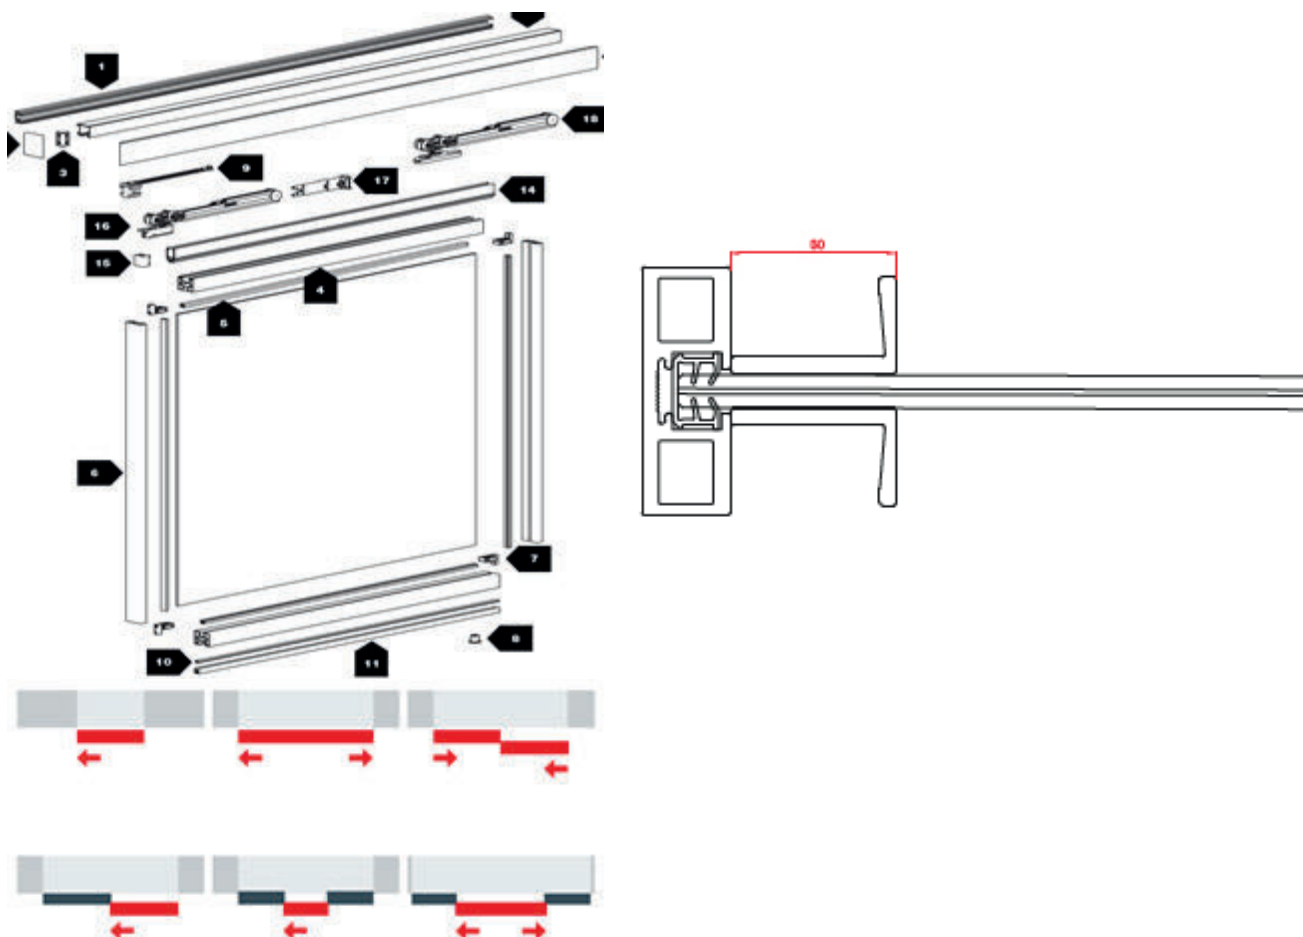

№	Зображення	Артикул	Найменування	Од. вим.	Кат-рія СП	Роздріб, євро
10		ТВ.0425. А.1.15	Профіль-перемичка New Universal 1000 мм, чорний	шт	Під замов.	48,95
11		ТВ.0425. А.2.15	Профіль-перемичка New Universal 1200 мм, чорний	шт	Під замов.	47,42
12		ТВ.0425. А.3.15	Профіль-перемичка New Universal 1500 мм, чорний	шт	Під замов.	55,06
13		ТВ.0428. А.5.15	Комплект профілів примикання New Universal 2600 мм, чорний	к-т	Під замов.	87,18
14		ТС.0420. А.0.15	Комплект ручок для розсувних дверей New Universal 120 мм, чорний	шт	Під замов.	32,12

MAGIC FRAME СХЕМА МОНТАЖУ

Ціни вказані в EURO (для довідки) з урахуванням ПДВ.
Оплата здійснюється в гривнях за курсом міжбанку + 1%.