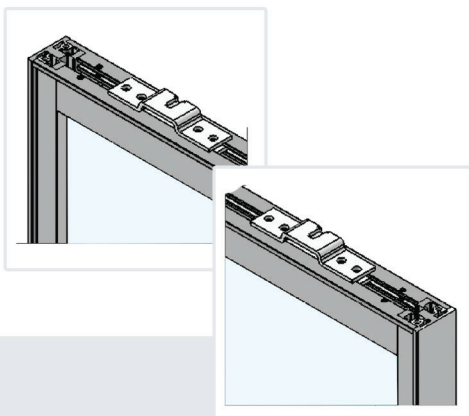

# ПРАЙС-ЛИСТ KRONOS (hinged door) TRIAL (Італія)

 04080, Київ  
 вул. Кирилівська, 102  
 0-800-304-404

№	Артикул	Зображення	Найменування	Покриття	Довжина	Мін. кіл-сть	Кат. СП	Роздріб, евро
1	KR-856		Вертикальний дверний профіль	black mat	6100	30	Під замов.	<b>188,27</b>
2			Вертикальний дверний профіль	RAW	6100	30	Під замов.	<b>105,33</b>
3	KR-857		Горизонтальний дверний профіль	black mat	6100	30	Під замов.	<b>217,33</b>
4			Горизонтальний дверний профіль	RAW	6100	30	Під замов.	<b>143,24</b>
5	KR-880		Профіль перемичка	black mat	6100	30	Під замов.	<b>140,54</b>
6			Профіль перемичка	RAW	6100	30	Під замов.	<b>77,30</b>
7	трSE-950N-6100-LP-NS+		Напрямна верхня одинарна L=6100 мм, чорний мат. (алюм.)	black mat	6100	30	Під замов.	<b>341,55</b>
8	трSE-960N-6100-LP-NS+		Профіль-заглушка для SE-950N L=6100 мм, чорний мат. (алюм.)	black mat	6100	30	Під замов.	<b>151,39</b>