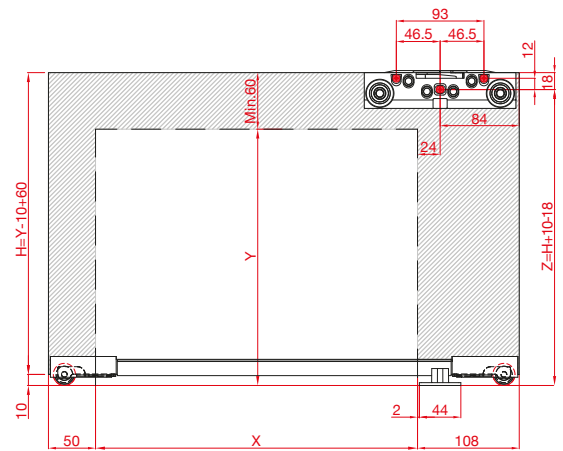

PROFILES CUTTING MEASUREMENTS / MISURE DI TAGLIO DEI PROFILI

ART.341
 OPTIONAL
 profilo in alluminio
 adesivo
 ART.341

<p>ART. 2186</p>	<p>ART. 2180/A/1095 - 2180/A/1795</p>	<p>ART. 2186</p>
<p>ART. 2188</p>	<p>ART. 705/A/950 - 705/A/1650</p>	<p>ART. 2188</p>

DESCRIPTION OF MANUFACTURE / DESCRIZIONE DELLE LAVORAZIONI

PLACING ACCESSORIES / POSIZIONAMENTO DEGLI ACCESSORI

ART. MAGIC/1100
 X= MIN. 700 (L=800)
 X= MAX. 1000 (L=1100)

ART. MAGIC/1800
 X= MIN. 700 (L=800)
 X= MAX. 1700 (L=1800)

STANDARD POSITION / POSIZIONE STANDARD

PLACING ACCESSORIES / POSIZIONAMENTO DEGLI ACCESSORI

ART. MAGIC/1100
 X= MIN. 700 (L=860)
 X= MAX. 940 (L=1100)

ART. MAGIC/1800
 X= MIN. 700 (L=860)
 X= MAX. 1640 (L=1800)

INTERMEDIATE POSITION / POSIZIONE INTERMEDIA

PLACING ACCESSORIES / POSIZIONAMENTO DEGLI ACCESSORI

ART. MAGIC/1100
 X= MIN. 680 (L=900)
 X= MAX. 880 (L=1100)

ART. MAGIC/1800
 X= MIN. 680 (L=900)
 X= MAX. 1580 (L=1800)