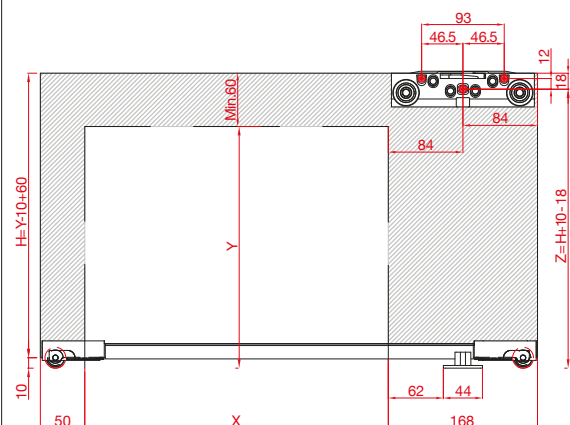

DESCRIPTION OF MANUFACTURE / DESCRIZIONE DELLE LAVORAZIONI

PLACING ACCESSORIES / POSIZIONAMENTO DEGLI ACCESSORI

ART. MAGIC/1100
 X= MIN. 700 (L=800)
 X= MAX. 1000 (L=1100)

ART. MAGIC/1800
 X= MIN. 700 (L=800)
 X= MAX. 1700 (L=1800)

STANDARD POSITION / POSIZIONE STANDARD

PLACING ACCESSORIES / POSIZIONAMENTO DEGLI ACCESSORI

ART. MAGIC/1100
 X= MIN. 700 (L=860)
 X= MAX. 940 (L=1100)

ART. MAGIC/1800
 X= MIN. 700 (L=860)
 X= MAX. 1640 (L=1800)

INTERMEDIATE POSITION / POSIZIONE INTERMEDIA

PLACING ACCESSORIES / POSIZIONAMENTO DEGLI ACCESSORI

ART. MAGIC/1100
 X= MIN. 680 (L=900)
 X= MAX. 880 (L=1100)

ART. MAGIC/1800
 X= MIN. 680 (L=900)
 X= MAX. 1580 (L=1800)