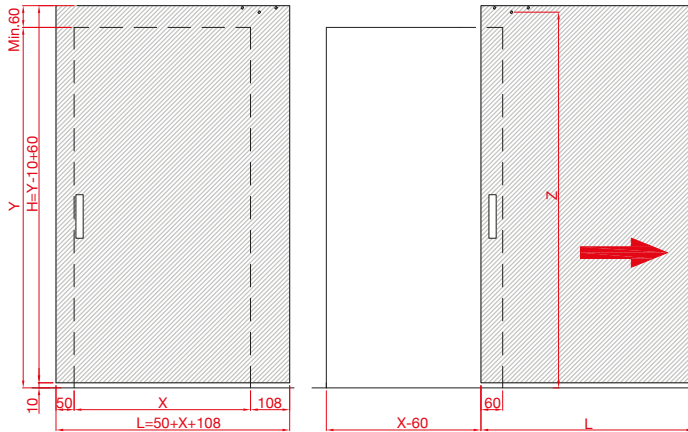

DESCRIPTION OF MANUFACTURE / DESCRIZIONE DELLE LAVORAZIONI

PLACING ACCESSORIES / POSIZIONAMENTO DEGLI ACCESSORI

ART. MAGIC/1100
 X= MIN. 700 (L=800)
 X= MAX. 1000 (L=1100)

ART. MAGIC/1800
 X= MIN. 700 (L=800)
 X= MAX. 1700 (L=1800)

STANDARD POSITION / POSIZIONE STANDARD

PLACING ACCESSORIES / POSIZIONAMENTO DEGLI ACCESSORI

ART. MAGIC/1100
 X= MIN. 700 (L=860)
 X= MAX. 940 (L=1100)

ART. MAGIC/1800
 X= MIN. 700 (L=860)
 X= MAX. 1640 (L=1800)