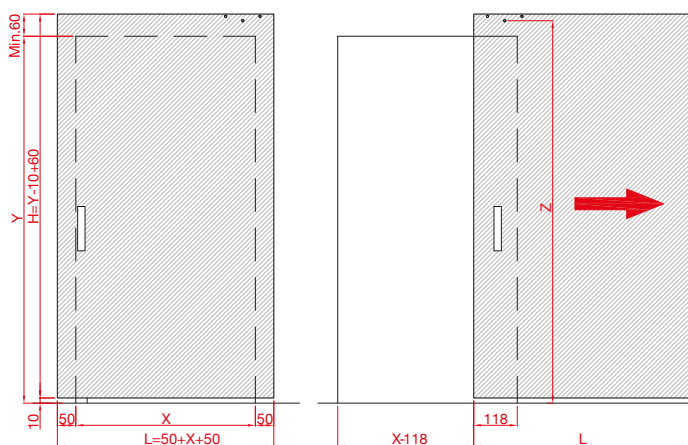

PROFILES CUTTING MEASUREMENTS / MISURE DI TAGLIO DEI PROFILI

ART.341
 OPTIONAL
 profilo in alluminio
 adesivo
 ART.341

<p>ART. 2186</p>	<p>ART. 2180/A/1095 - 2180/A/1795</p>	<p>ART. 2186</p>
<p>ART. 2188</p>	<p>ART. 705/A/950 - 705/A/1650</p>	<p>ART. 2188</p>

DESCRIPTION OF MANUFACTURE / DESCRIZIONE DELLE LAVORAZIONI

PLACING ACCESSORIES / POSIZIONAMENTO DEGLI ACCESSORI

ART. MAGIC/1100
 X= MIN. 700 (L=800)
 X= MAX. 1000 (L=1100)

ART. MAGIC/1800
 X= MIN. 700 (L=800)
 X= MAX. 1700 (L=1800)

STANDARD POSITION / POSIZIONE STANDARD

PLACING ACCESSORIES / POSIZIONAMENTO DEGLI ACCESSORI

ART. MAGIC/1100
 X= MIN. 700 (L=860)
 X= MAX. 940 (L=1100)

ART. MAGIC/1800
 X= MIN. 700 (L=860)
 X= MAX. 1640 (L=1800)