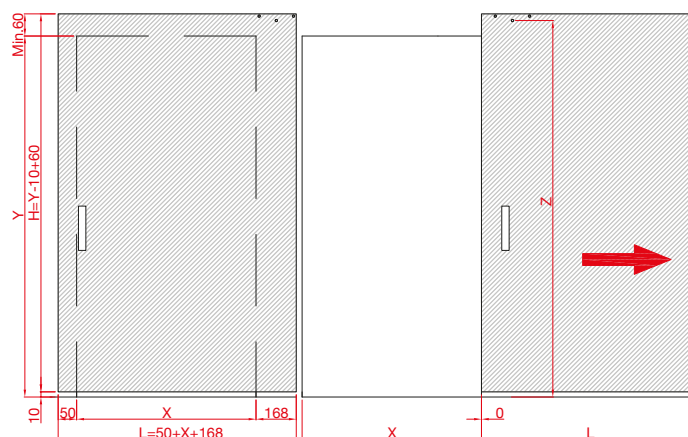

DESCRIPTION OF MANUFACTURE / DESCRIZIONE DELLE LAVORAZIONI

PLACING ACCESSORIES / POSIZIONAMENTO DEGLI ACCESSORI

ART. MAGIC/1100
 X= MIN. 700 (L=800)
 X= MAX. 1000 (L=1100)

ART. MAGIC/1800
 X= MIN. 700 (L=800)
 X= MAX. 1700 (L=1800)

STANDARD POSITION / POSIZIONE STANDARD

PLACING ACCESSORIES / POSIZIONAMENTO DEGLI ACCESSORI

ART. MAGIC/1100
 X= MIN. 700 (L=860)
 X= MAX. 940 (L=1100)

ART. MAGIC/1800
 X= MIN. 700 (L=860)
 X= MAX. 1640 (L=1800)

INTERMEDIATE POSITION / POSIZIONE INTERMEDIA

PLACING ACCESSORIES / POSIZIONAMENTO DEGLI ACCESSORI

ART. MAGIC/1100
 X= MIN. 680 (L=900)
 X= MAX. 880 (L=1100)

ART. MAGIC/1800
 X= MIN. 680 (L=900)
 X= MAX. 1580 (L=1800)