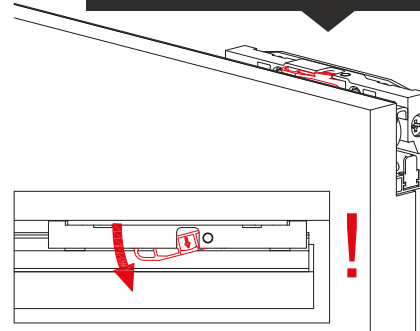

INTERMEDIATE POSITION / POSIZIONE INTERMEDIA

PLACING ACCESSORIES / POSIZIONAMENTO DEGLI ACCESSORI

ART. MAGIC/1100
 X= MIN. 680 (L=900)
 X= MAX. 880 (L=1100)

ART. MAGIC/1800
 X= MIN. 680 (L=900)
 X= MAX. 1580 (L=1800)

TOTAL OPENING POSITION / POSIZIONE APERTURA TOTALE

DOOR APPLICATION / APPLICAZIONE ANTA

1 DOOR POSITIONING
 POSIZIONAMENTO PORTA

2 SLIDING ADJUSTMENT
 REGOLAZIONE CARRELLO

3 ANTI UN-HOOKING ACTIVATION
 ATTIVAZIONE ANTISGANCIAMENTO