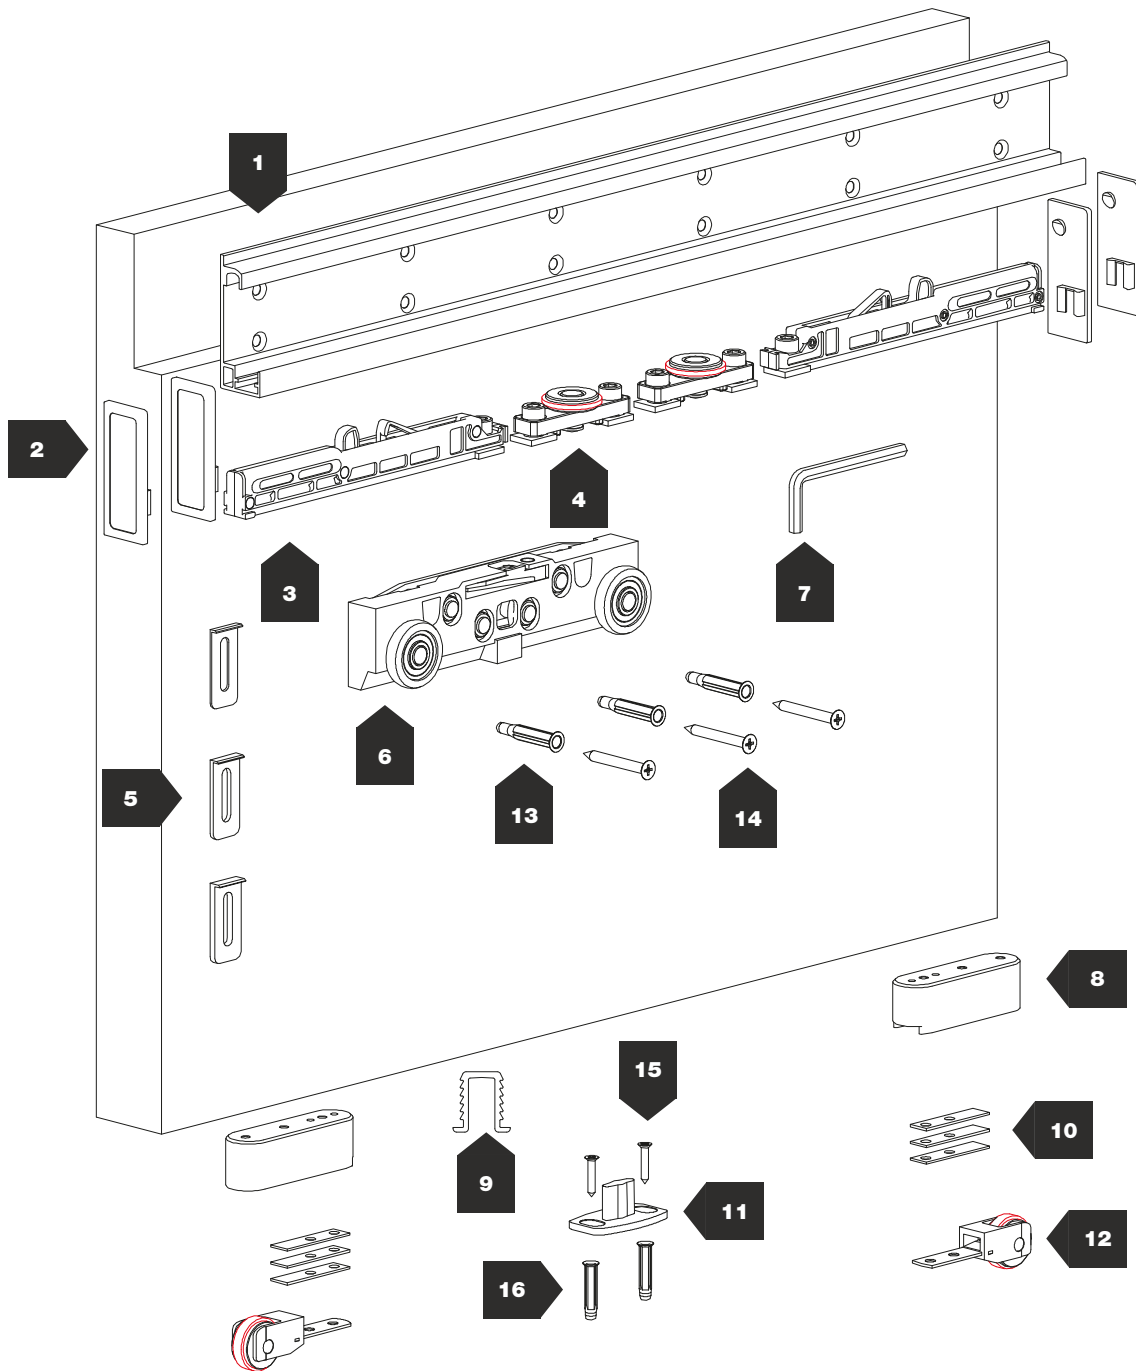

IT

Sistema **INVISIBILE BREVETTATO** per porte scorrevoli esterno muro con fermi ammortizzati.

FR

Système **INVISIBLE BREVETÉ** pour portes coulissantes extérieur mur avec fermetoirs amortisseurs.

DE

PATENTIERTES UND UNSICHTBARES System für Schiebetüren, die außerhalb der Mauer verankert werden und mit gedämpfter Haltevorrichtung ausgestattet sind.

ES

Sistema **INVISIBLE PATENTADO** para puertas correderas exterior pared con cerrojos amortiguados.

PATENTED

600 mm ÷ 1800 mm

80 kg

10 mm

N°	Barcode		KG		N°	Barcode		KG	
1	2180/A/1095		80		9	705/A/950		80	
	2180/A/1795					705/A/1650			
2	2186/A		80		10	2189/10		80	
	2186/N					57			
3	2184		80		11	57		80	
4	2183		80		12	2187		80	
5	2179-01		80		13	FISCHER UX6		80	
	2179-02								
	2179-03								
6	2182		80		14	4,5x40		80	
7	538		80		15	4x30		80	
8	2188		80		16	FISCHER SX5		80	