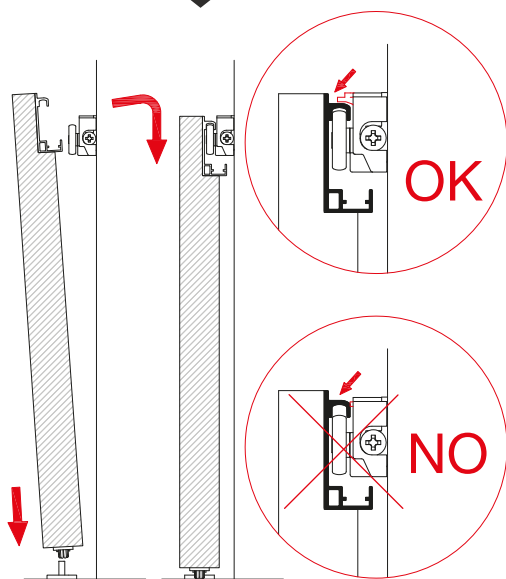

STANDARD POSITION / POSIZIONE STANDARD

PLACING ACCESSORIES / POSIZIONAMENTO DEGLI ACCESSORI

ART. MAGIC/1100
 X= MIN. 700 (L=860)
 X= MAX. 940 (L=1100)

ART. MAGIC/1800
 X= MIN. 700 (L=860)
 X= MAX. 1640 (L=1800)

INTERMEDIATE POSITION / POSIZIONE INTERMEDIA

PLACING ACCESSORIES / POSIZIONAMENTO DEGLI ACCESSORI

ART. MAGIC/1100
 X= MIN. 680 (L=900)
 X= MAX. 880 (L=1100)

ART. MAGIC/1800
 X= MIN. 680 (L=900)
 X= MAX. 1580 (L=1800)

TOTAL OPENING POSITION / POSIZIONE APERTURA TOTALE

DOOR APPLICATION / APPLICAZIONE ANTA

1 DOOR POSITIONING
 POSIZIONAMENTO PORTA

2 SLIDING ADJUSTMENT
 REGOLAZIONE CARRELLO

3 ANTI UN-HOOKING ACTIVATION
 ATTIVAZIONE ANTISGANCIAMENTO