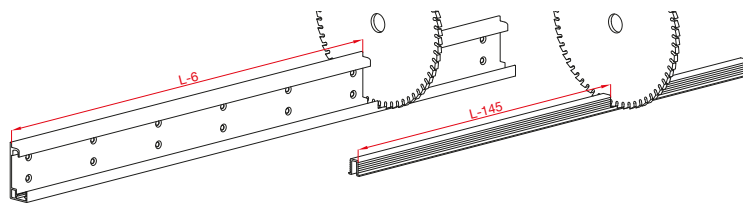

ES

Sistema **INVISIBLE PATENTADO** para puertas correderas exterior pared con cerrojos amortiguados.

PATENTED

600 mm ÷ 1800 mm

80 kg

10 mm

N°	Barcode		KG		N°	Barcode		KG	
1	2180/A/1095		80		9	705/A/950		80	
	2180/A/1795					705/A/1650			
2	2186/A		80		10	2189/10		80	
	2186/N					57			
3	2184		80		11	57		80	
4	2183		80		12	2187		80	
5	2179-01		80		13	FISCHER UX6		80	
	2179-02								
	2179-03								
6	2182		80		14	4,5x40		80	
7	538		80		15	4x30		80	
8	2188		80		16	FISCHER SX5		80	

Magic

Magic Model in wood / Modello Magic in legno
 Modèle Magic en bois / Magic Modell aus Holz
 Modelo Magic de madera

80 Kg

Hydraulic closing
 Fermi idraulici

Customizable door width
 Larghezza porta personalizzabile

CODE		KIT
MAGIC/1100	1100 mm	<p> FISCHER SX5 (N°2) FISCHER UX6 (N°3) 3,9x19 (N°4) 4x30 (N°2) 4,5x40 (N°3) 3,5x20 (N°30) </p>
MAGIC/1800	1800 mm	<p> FISCHER SX5 (N°2) FISCHER UX6 (N°3) 3,9x19 (N°4) 4x30 (N°2) 4,5x40 (N°3) 3,5x20 (N°30) </p>

PROFILES CUTTING MEASUREMENTS / MISURE DI TAGLIO DEI PROFILI

ART.341
 OPTIONAL
 profilo in alluminio
 adesivo
 ART.341

<p>ART. 2186</p>	<p>ART. 2180/A/1095 - 2180/A/1795</p>	<p>ART. 2186</p>
<p>ART. 2188</p>	<p>ART. 705/A/950 - 705/A/1650</p>	<p>ART. 2188</p>