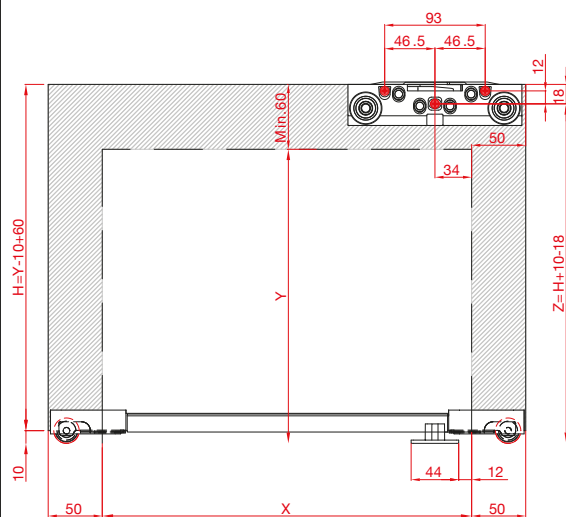

CODE		KIT
MAGIC/1100	1100 mm	<p> FISCHER SX5 (N°2) FISCHER UX6 (N°3) 3,9x19 (N°4) 4x30 (N°2) 4,5x40 (N°3) 3,5x20 (N°30) </p>
MAGIC/1800	1800 mm	<p> FISCHER SX5 (N°2) FISCHER UX6 (N°3) 3,9x19 (N°4) 4x30 (N°2) 4,5x40 (N°3) 3,5x20 (N°30) </p>

PROFILES CUTTING MEASUREMENTS / MISURE DI TAGLIO DEI PROFILI

ART.341
 OPTIONAL
 profilo in alluminio
 adesivo
 ART.341

<p>ART. 2186</p>	<p>ART. 2180/A/1095 - 2180/A/1795</p>	<p>ART. 2186</p>
<p>ART. 2188</p>	<p>ART. 705/A/950 - 705/A/1650</p>	<p>ART. 2188</p>

DESCRIPTION OF MANUFACTURE / DESCRIZIONE DELLE LAVORAZIONI

PLACING ACCESSORIES / POSIZIONAMENTO DEGLI ACCESSORI

ART. MAGIC/1100
 X= MIN. 700 (L=800)
 X= MAX. 1000 (L=1100)

ART. MAGIC/1800
 X= MIN. 700 (L=800)
 X= MAX. 1700 (L=1800)

STANDARD POSITION / POSIZIONE STANDARD

PLACING ACCESSORIES / POSIZIONAMENTO DEGLI ACCESSORI

ART. MAGIC/1100
 X= MIN. 700 (L=860)
 X= MAX. 940 (L=1100)

ART. MAGIC/1800
 X= MIN. 700 (L=860)
 X= MAX. 1640 (L=1800)