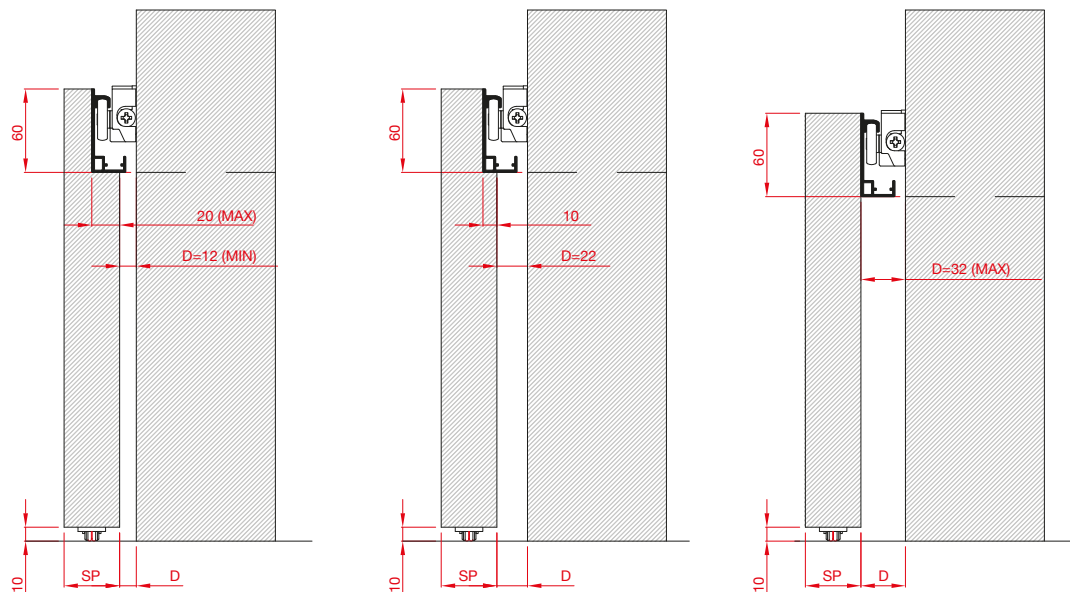

STANDARD POSITION / POSIZIONE STANDARD

PLACING ACCESSORIES / POSIZIONAMENTO DEGLI ACCESSORI

ART. MAGIC/1100
 X= MIN. 700 (L=860)
 X= MAX. 940 (L=1100)

ART. MAGIC/1800
 X= MIN. 700 (L=860)
 X= MAX. 1640 (L=1800)

INTERMEDIATE POSITION / POSIZIONE INTERMEDIA

PLACING ACCESSORIES / POSIZIONAMENTO DEGLI ACCESSORI

ART. MAGIC/1100
 X= MIN. 680 (L=900)
 X= MAX. 880 (L=1100)

ART. MAGIC/1800
 X= MIN. 680 (L=900)
 X= MAX. 1580 (L=1800)

TOTAL OPENING POSITION / POSIZIONE APERTURA TOTALE

DOOR APPLICATION / APPLICAZIONE ANTA

1 DOOR POSITIONING
 POSIZIONAMENTO PORTA

2 SLIDING ADJUSTMENT
 REGOLAZIONE CARRELLO

3 ANTI UN-HOOKING ACTIVATION
 ATTIVAZIONE ANTISGANCIAMENTO