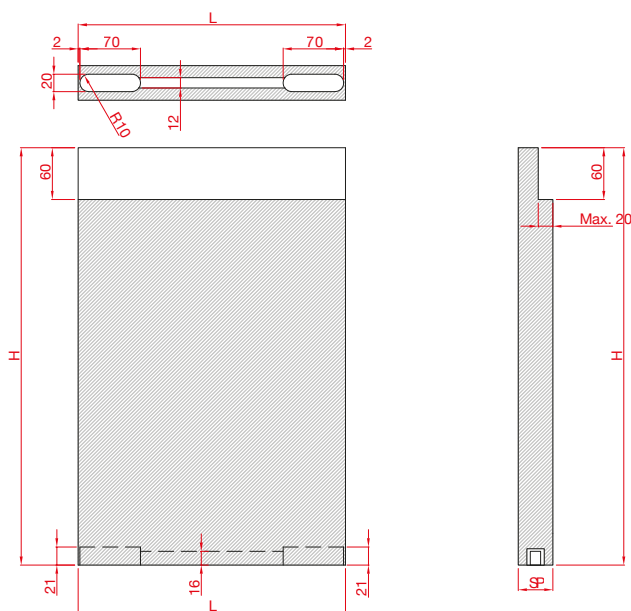

CODE		KIT
MAGIC/1100	1100 mm	<p> FISCHER SX5 (N°2) FISCHER UX6 (N°3) 3,9x19 (N°4) 4x30 (N°2) 4,5x40 (N°3) 3,5x20 (N°30) </p>
MAGIC/1800	1800 mm	<p> FISCHER SX5 (N°2) FISCHER UX6 (N°3) 3,9x19 (N°4) 4x30 (N°2) 4,5x40 (N°3) 3,5x20 (N°30) </p>

PROFILES CUTTING MEASUREMENTS / MISURE DI TAGLIO DEI PROFILI

ART.341
 OPTIONAL
 profilo in alluminio
 adesivo
 ART.341

<p>ART. 2186</p>	<p>ART. 2180/A/1095 - 2180/A/1795</p>	<p>ART. 2186</p>
<p>ART. 2188</p>	<p>ART. 705/A/950 - 705/A/1650</p>	<p>ART. 2188</p>

DESCRIPTION OF MANUFACTURE / DESCRIZIONE DELLE LAVORAZIONI

PLACING ACCESSORIES / POSIZIONAMENTO DEGLI ACCESSORI

ART. MAGIC/1100
 X= MIN. 700 (L=800)
 X= MAX. 1000 (L=1100)

ART. MAGIC/1800
 X= MIN. 700 (L=800)
 X= MAX. 1700 (L=1800)

STANDARD POSITION / POSIZIONE STANDARD

PLACING ACCESSORIES / POSIZIONAMENTO DEGLI ACCESSORI

ART. MAGIC/1100
 X= MIN. 700 (L=860)
 X= MAX. 940 (L=1100)

ART. MAGIC/1800
 X= MIN. 700 (L=860)
 X= MAX. 1640 (L=1800)