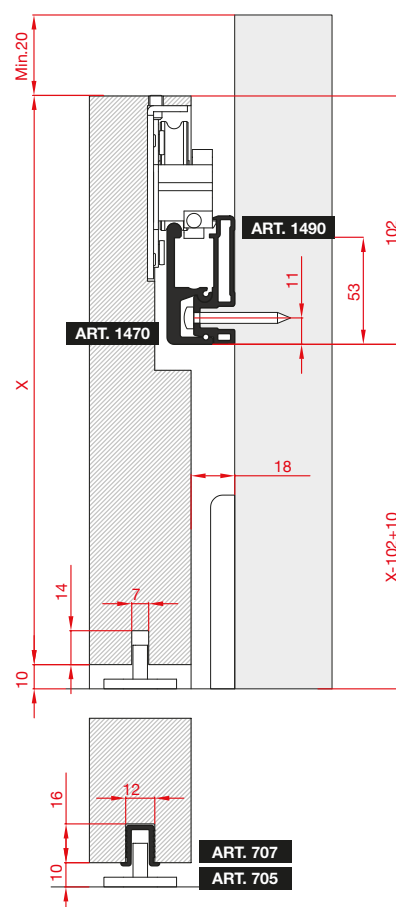

PATENTED

Scheme / Schema

12 - 18 mm

40 - 80 kg

10 mm

DIVA AIR in wood / Diva Air in legno
 Modèle DIVA AIR en bois / Modell DIVA AIR Holztüre
 Modelo DIVA AIR en madera

Diva Air

N°	Barcode	Image	KG		N°	Barcode	Image	KG	
1	1478		40/80		8	1475		40/80	18 mm
2	1369		40/80		9	1472		40/80	
3	1479		40/80		10	45		40/80	
4	1470		40/80		11	707		40/80	
5	1476/35G		40			705			
	1476/80Y		80		12	1490		40/80	
6	1473		40		13	1450		40/80	
	1477		80		14	1337		40/80	
7	1474		40/80	12 mm	15	1333		40/80	

SPECIFY ARTICLE NUMBER, LENGTH AND COLOR WHEN ORDERING / AL MOMENTO DELL'ORDINE SPECIFICARE ARTICOLO, LUNGHEZZA E COLORE

ART. 1470

ART. 1490

ART. 1450

ART. 707 (aluminium - alluminio)
 ART. 705 (plastic - plastica)

STANDARD HOLES AND MEASUREMENTS / FORATURE E MISURE STANDARD

NOTES / NOTE

Specify the type of upright bar needed when ordering, based on the space desired between door panel and wall.
 Definire all'ordine il tipo di trave necessario, in base allo spazio che si vorrà ottenere tra porta e parete.