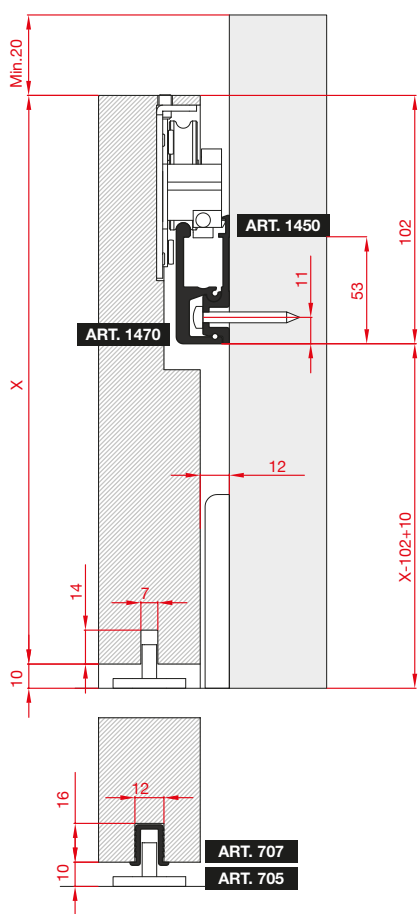

PATENTED

Scheme / Schema

12 - 18 mm

40 - 80 kg

10 mm

DIVA AIR in wood / Diva Air in legno
 Modèle DIVA AIR en bois / Modell DIVA AIR Holztüre
 Modelo DIVA AIR en madera

Diva Air

N°	Barcode	Image	KG		N°	Barcode	Image	KG	
1	1478		40/80		8	1475		40/80	18 mm
2	1369		40/80		9	1472		40/80	
3	1479		40/80		10	45		40/80	
4	1470		40/80		11	707		40/80	
5	1476/35G		40			705			
	1476/80Y		80		12	1490		40/80	
6	1473		40		13	1450		40/80	
	1477		80		14	1337		40/80	
7	1474		40/80	12 mm	15	1333		40/80	

SPECIFY ARTICLE NUMBER, LENGTH AND COLOR WHEN ORDERING / AL MOMENTO DELL'ORDINE SPECIFICARE ARTICOLO, LUNGHEZZA E COLORE

ART. 1470

ART. 1490

ART. 1450

ART. 707 (aluminium - alluminio)
 ART. 705 (plastic - plastica)

STANDARD HOLES AND MEASUREMENTS / FORATURE E MISURE STANDARD

NOTES / NOTE

Specify the type of upright bar needed when ordering, based on the space desired between door panel and wall.
 Definire all'ordine il tipo di trave necessario, in base allo spazio che si vorrà ottenere tra porta e parete.