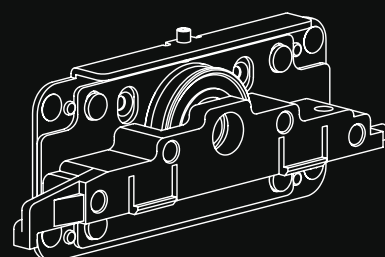

Diva Air

Sliding system with amortised stopper
Sistema di scorrevoli per porte con fermo ammortizzato

Diva Air

Sliding system with amortised stopper

Sistema scorrevole con fermo ammortizzato

EN

Innovative sliding system with amortised stopper for wooden doors.
Exposed sliding track.

IT

Innovativo sistema scorrevole con fermo ammortizzato per porte in legno.
Binario di scorrimento senza copertura.

FR

Système coulissant innovant avec fermeture amortie pour portes en bois.
Rail de coulissement sans couverture.

DE

Innovatives Schiebesystem mit gedämpfter Schließvorrichtung für Türen aus Holz.
Führungsschiene ohne Abdeckung.

ES

Innovador sistema de correderas con cerrojo amortiguado para puertas de madera.
Rieles corredizos sin cobertura.