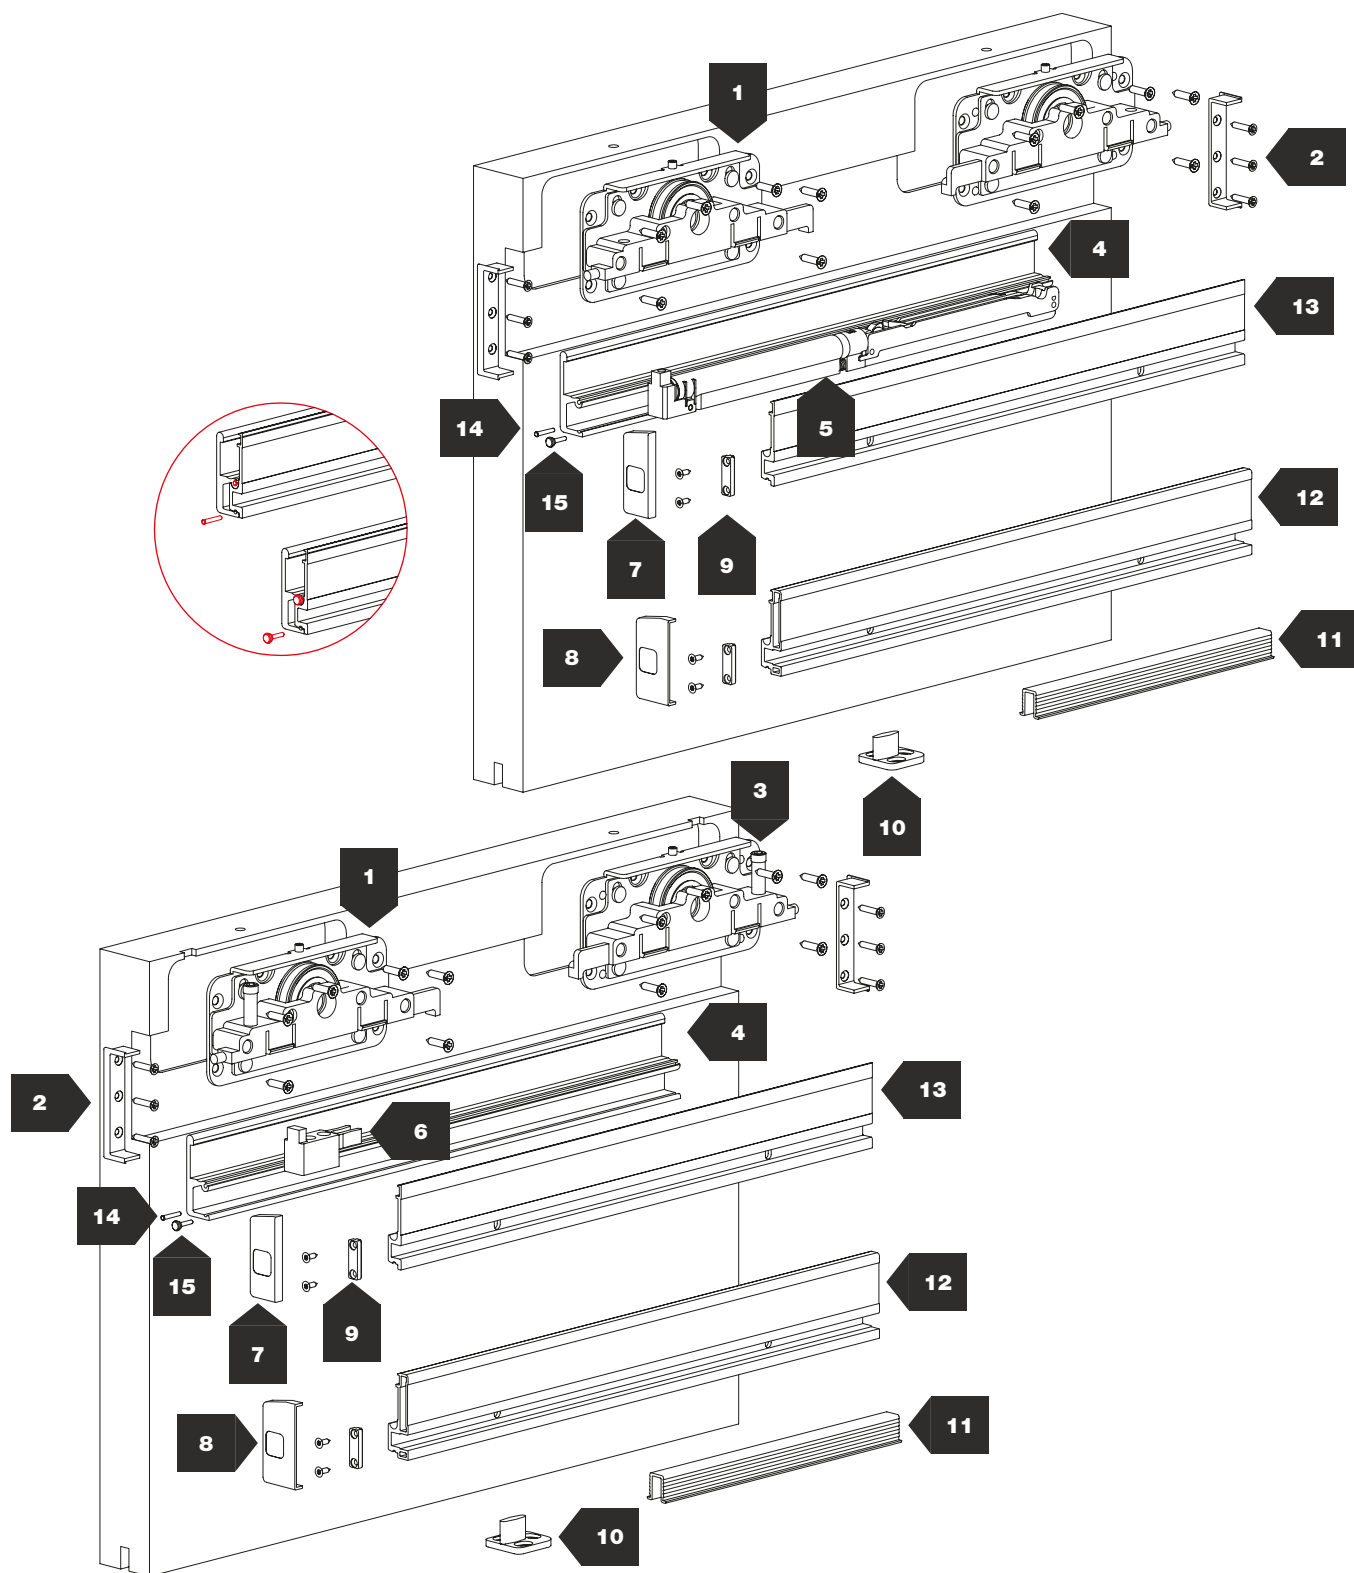

DE

Innovatives Schiebesystem mit gedämpfter Schließvorrichtung für Türen aus Holz.
Führungsschiene ohne Abdeckung.

ES

Innovador sistema de correderas con cerrojo amortiguado para puertas de madera.
Rieles corredizos sin cobertura.

PATENTED

Scheme / Schema

12 - 18 mm

40 - 80 kg

10 mm

DIVA AIR in wood / Diva Air in legno
 Modèle DIVA AIR en bois / Modell DIVA AIR Holztüre
 Modelo DIVA AIR en madera

Diva Air

N°	Barcode	Image	KG		N°	Barcode	Image	KG	
1	1478		40/80		8	1475		40/80	18 mm
2	1369		40/80		9	1472		40/80	
3	1479		40/80		10	45		40/80	
4	1470		40/80		11	707		40/80	
5	1476/35G		40			705			
	1476/80Y		80		12	1490		40/80	
6	1473		40		13	1450		40/80	
	1477		80		14	1337		40/80	
7	1474		40/80	12 mm	15	1333		40/80	