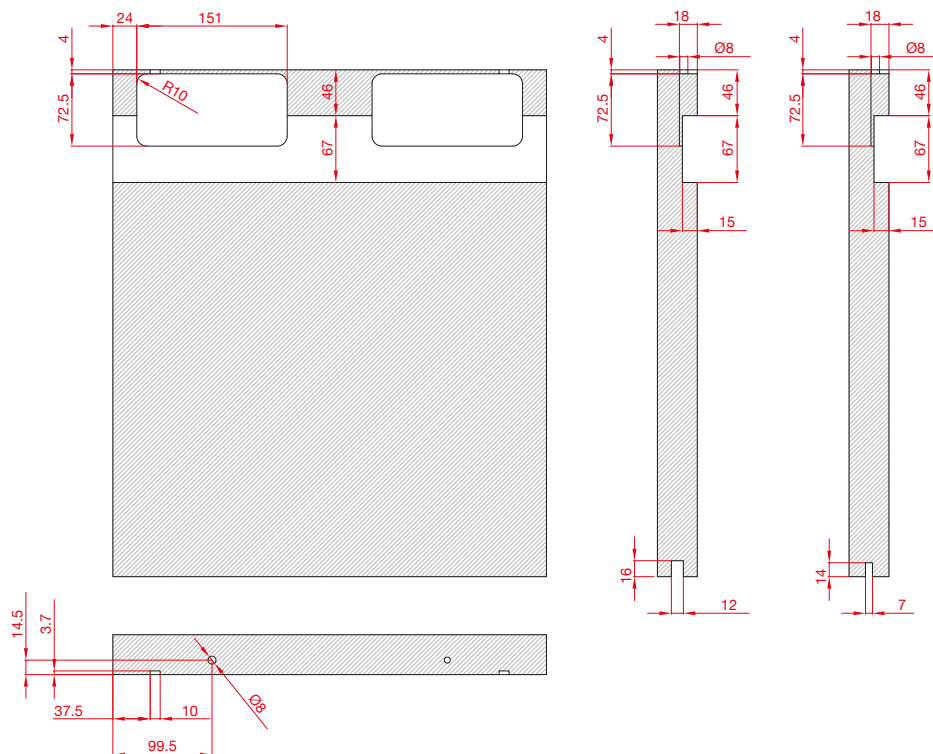

SIZE DESCRIPTION / DESCRIZIONE MISURE