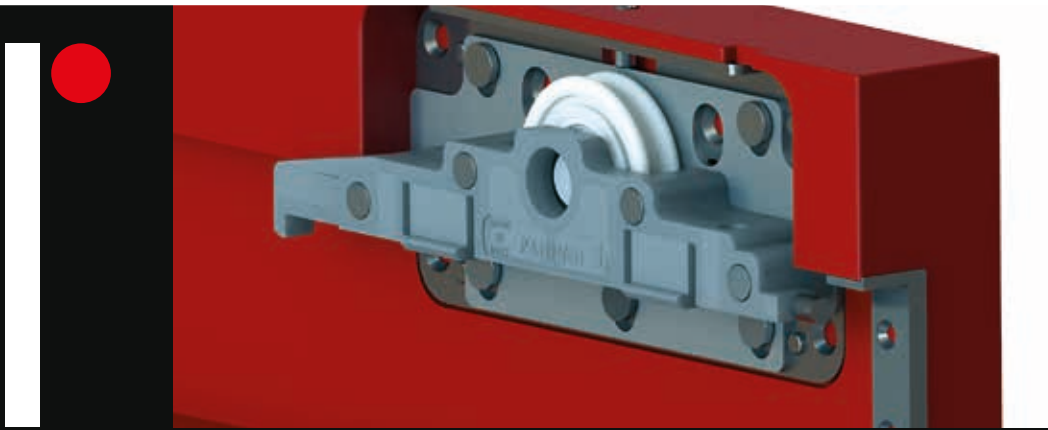

Diva Air

Sliding system with amortised stopper
Sistema di scorrevoli per porte con fermo ammortizzato

Diva Air

Sliding system with amortised stopper

Sistema scorrevole con fermo ammortizzato

EN

Innovative sliding system with amortised stopper for wooden doors.
Exposed sliding track.

IT

Innovativo sistema scorrevole con fermo ammortizzato per porte in legno.
Binario di scorrimento senza copertura.

FR

Système coulissant innovant avec fermeture amortie pour portes en bois.
Rail de coulissement sans couverture.

DE

Innovatives Schiebesystem mit gedämpfter Schließvorrichtung für Türen aus Holz.
Führungsschiene ohne Abdeckung.

ES

Innovador sistema de correderas con cerrojo amortiguado para puertas de madera.
Rieles corredizos sin cobertura.