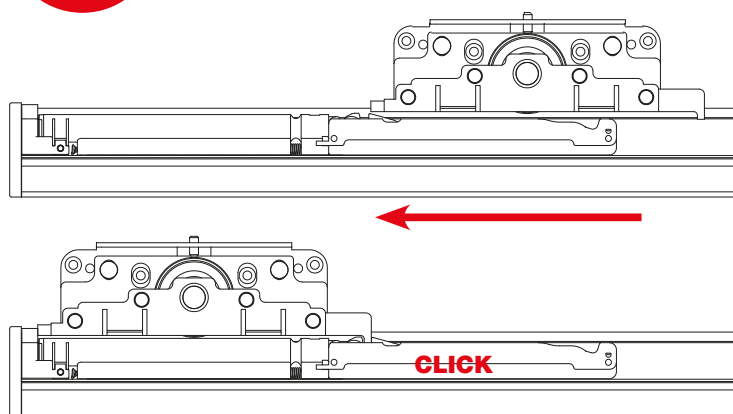

EASY MOUNTING / FACILE DA MONTARE

The shock absorber in the track calibrates itself automatically when the door panels close for the first time.

L'ammortizzatore inserito nel binario si carica in automatico alla prima chiusura della porta.