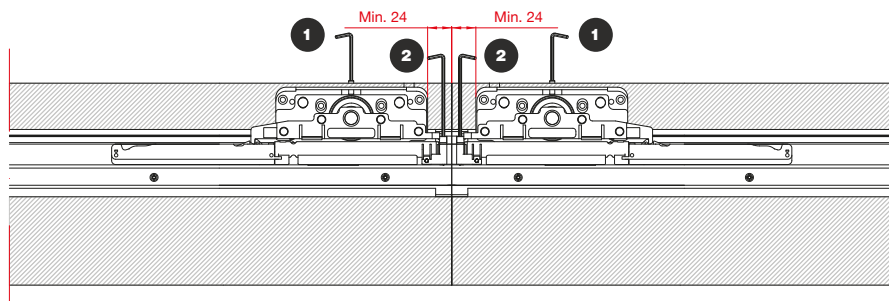

SIZE DESCRIPTION / DESCRIZIONE MISURE