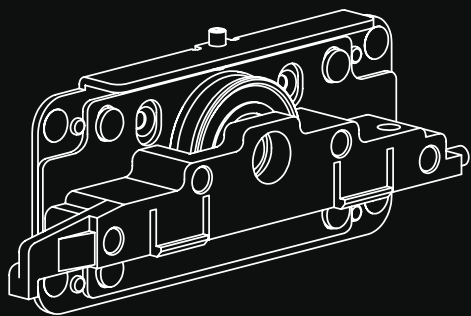

IT

Innovativo sistema scorrevole con fermo ammortizzato per porte in legno.
Binario di scorrimento senza copertura.

FR

Système coulissant innovant avec fermeture amortie pour portes en bois.
Rail de coulissement sans couverture.

SIZE DESCRIPTION / DESCRIZIONE MISURE

- 1** ADJUST THE SLIDERS FOR ALIGNMENT OF THE DOORS
 REGOLARE GLI SCORREVOLI PER L'ALLINEAMENTO DELLE PORTE
- 2** ADJUST THE SOFT CLOSING TO PREVENT COLLISION OF THE DOORS
 REGOLARE I FERMI AMMORTIZZATI PER EVITARE LA COLLISIONE DELLE PORTE