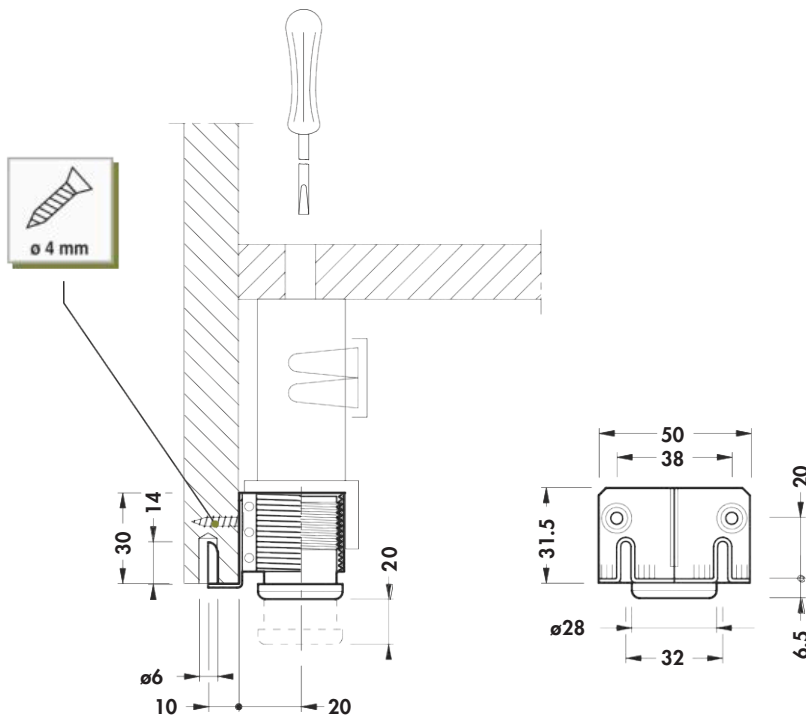

300 00 Z2 32 A2

+20mm
0mm

100 Kg

ABS

Fe

1

200

6000

1000

9

300
516