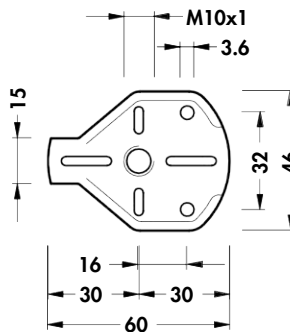

308 □ Z2 90 02

04 *
05
06
07
08
09
10
H_{cm}

+20mm 0mm		400 Kg	
ABS	Fe	ZAMAK	CTBA

100	1200
* 200	

9			809 536-537
9			308 518
9			202 504 H 7-10
			203 505 H 5-10
			204 506 H 7-10
			225 508 H 5-10
			226 509-510 H 5-10
			228 512 H 5-10