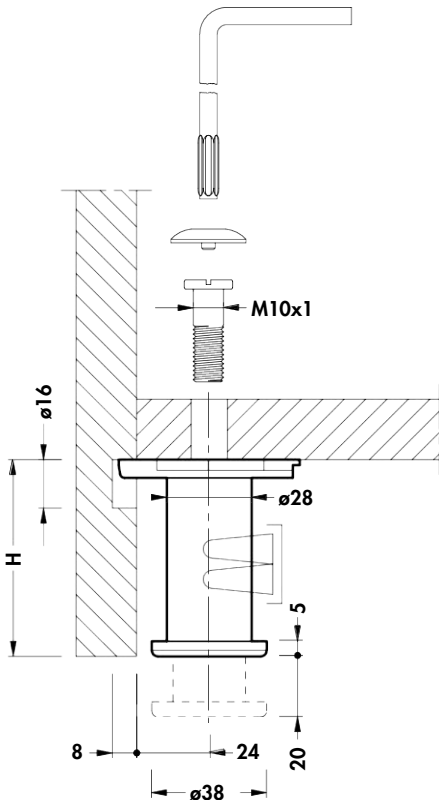

308 □ Z2 90 02

04 *
05
06
07
08
09
10
H_{cm}

+20mm 0mm		400 Kg	
ABS	Fe	ZAMAK	CTBA

100	1200
* 200	

9			809 536-537
9			308 518
9			202 504 H 7-10
			203 505 H 5-10
			204 506 H 7-10
			225 508 H 5-10
			226 509-510 H 5-10
			228 512 H 5-10