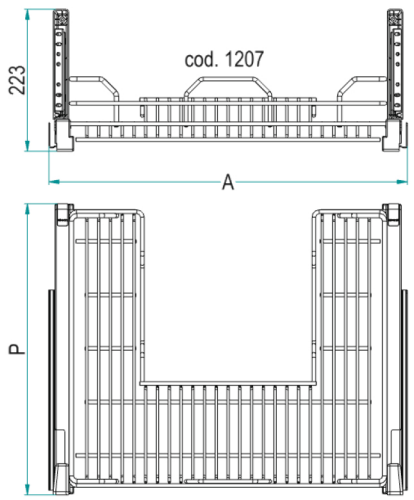

1207-3207

Cestello sottolavello GOLD (1207) - CROMATICA (3207).

gold

cromatica

Undersink basket GOLD range (1207) - CROMATICA range (3207).

Portata guide kg 30
 Slides load capacity kg 30

1207
3207
Y / 60 - 45 P C

Y: Soft-Closing

Imballo Singolo
 Single Packaging

Profondità / Depth

Cod.	P [mm]	Q [mm]
45	460	465
50	510	515

Finitura Cestello
Basket Finishing -
 C: Cromo / Chrome

Cod. -

Misura Anta / Door Size [cm]	A [mm]
60	564
80	764
90	864
120	1164