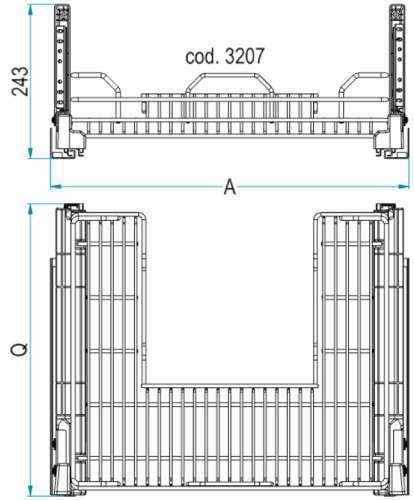

1207-3207

Cestello sottolavello GOLD (1207) - CROMATICA (3207).

gold

cromatica

Undersink basket GOLD range (1207) - CROMATICA range (3207).

Portata guide kg 30
 Slides load capacity kg 30

1207
3207
Y / 60 - 45 P C

Y: Soft-Closing

Imballo Singolo
 Single Packaging

Profondità / Depth

Cod.	P [mm]	Q [mm]
45	460	465
50	510	515

Finitura Cestello
Basket Finishing -
 C: Cromo / Chrome

Cod. -

Misura Anta / Door Size [cm]	A [mm]
60	564
80	764
90	864
120	1164