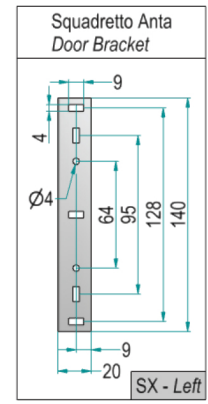

1207-3207

Cestello sottolavello GOLD (1207) - CROMATICA (3207).

gold

cromatica

Undersink basket GOLD range (1207) - CROMATICA range (3207).

Portata guide kg 30
 Slides load capacity kg 30

1207
3207
Y / 60 - 45 P C

Y: Soft-Closing

Imballo Singolo
 Single Packaging

Profondità / Depth

Cod.	P [mm]	Q [mm]
45	460	465
50	510	515

Finitura Cestello
Basket Finishing -
 C: Cromo / Chrome

Cod. -

Misura Anta / Door Size [cm]	A [mm]
60	564
80	764
90	864
120	1164