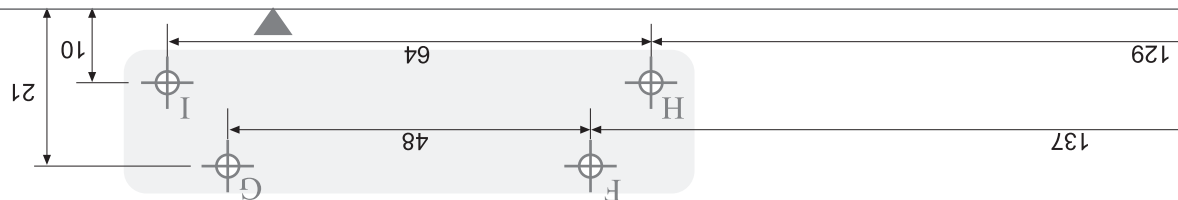

R

RIGHT DOOR ANTA A DESTRA _ PORTE A DROITE

3.5X16
12X

Art.245 1X
Art.246 2X
Art.247 3X

1 2 3

4

Internal cabinet side
Parete interna del mobile
Paroi intérieure du meuble

Internal cabinet bottom
Fondo interno del mobile
Fond intérieure du meuble du tiroir

DOOR ANTA PORTE

5

DOOR ANTA PORTE

137 48 129 64

F G H I 10 21

6

D E C A B 192 130.5 57.5

7