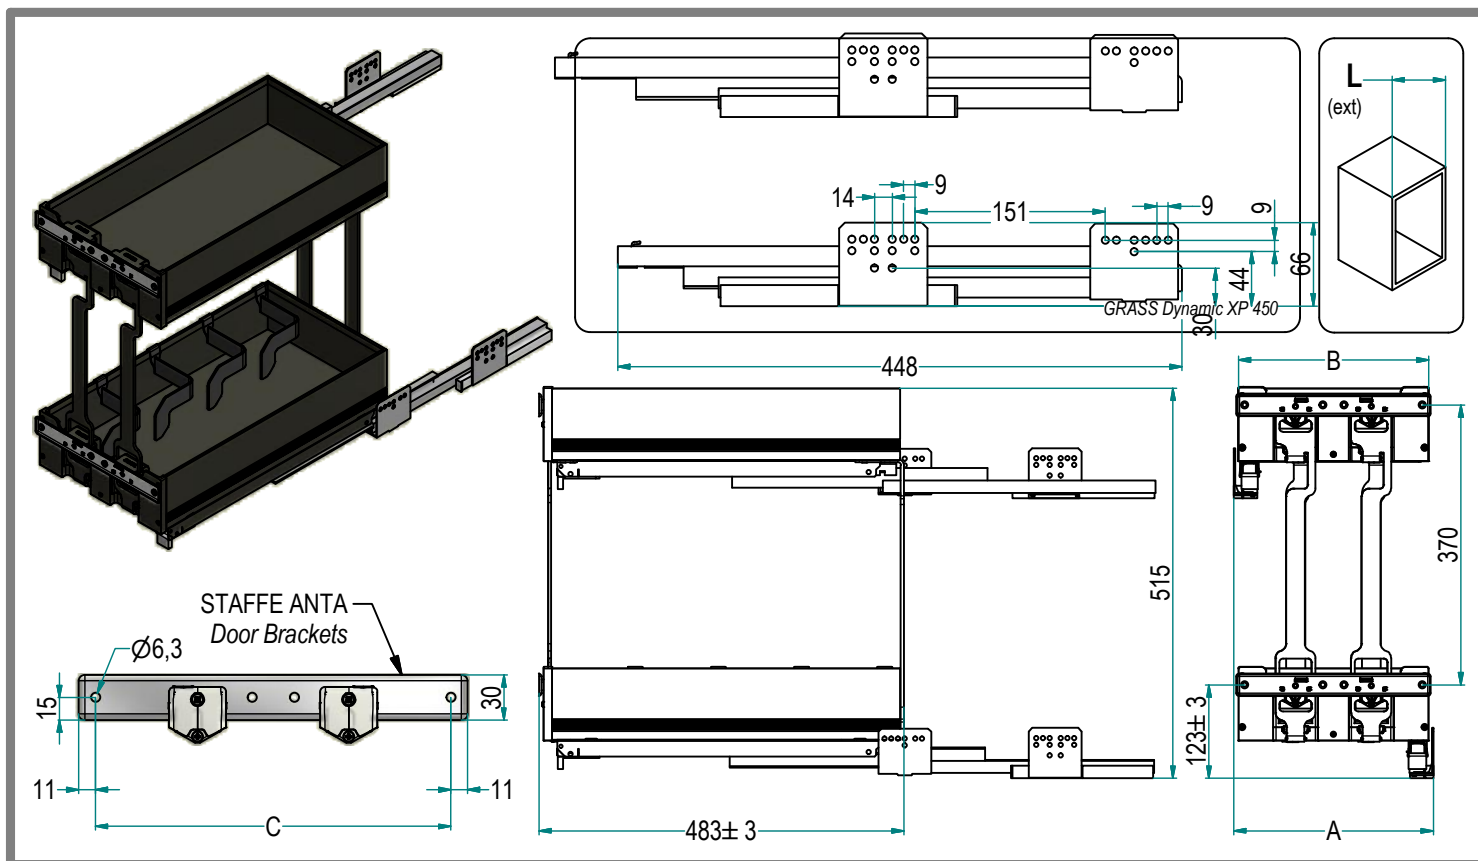

Cestello Estraibile 2 piani
Extractable basket with two shelves

Art. **7102K**

7102 K Y / 30 P AR

Imballo singolo
Single packaging

Finitura Cesto / Fondo
Finishing Basket / Panel
AR: Ardesia RAL 7043 / RAL 7043 Panel
CH: Champagne / Champagne Panel
N: Black Anthracite / RAL 7043 Panel

Larghezza / Width

	L [mm]	A [mm]	B [mm]	C [mm]
30	300	261	251	235
35	350	311	301	285
40	400	361	351	335
45	450	411	401	385
50	500	461	451	435
60	600	561	551	535

Caratteristiche Principali

Main Features

- o Struttura Cesto in Alluminio AISI6061
- o Fondo in nobilitato CARB2 spessore 12mm
- o Materiale metallico: Fe360
- o Accessori plastici in Poliammide PA6
- o Equipaggiato con n.2 guide GRASS Dynamic XP
- o Sistema Soft-closing di serie
- o Portata [kg]: 40

- o Aluminium AISI6061 Basket
- o Melamine multilayer shelves 12mm CARB2
- o Metal material: Fe360
- o Plastics part made in PA6 Polyamide
- o Equipped with n.2 GRASS Dynamic XP slides
- o Soft-closing system as standard
- o Capacity [kg]: 40