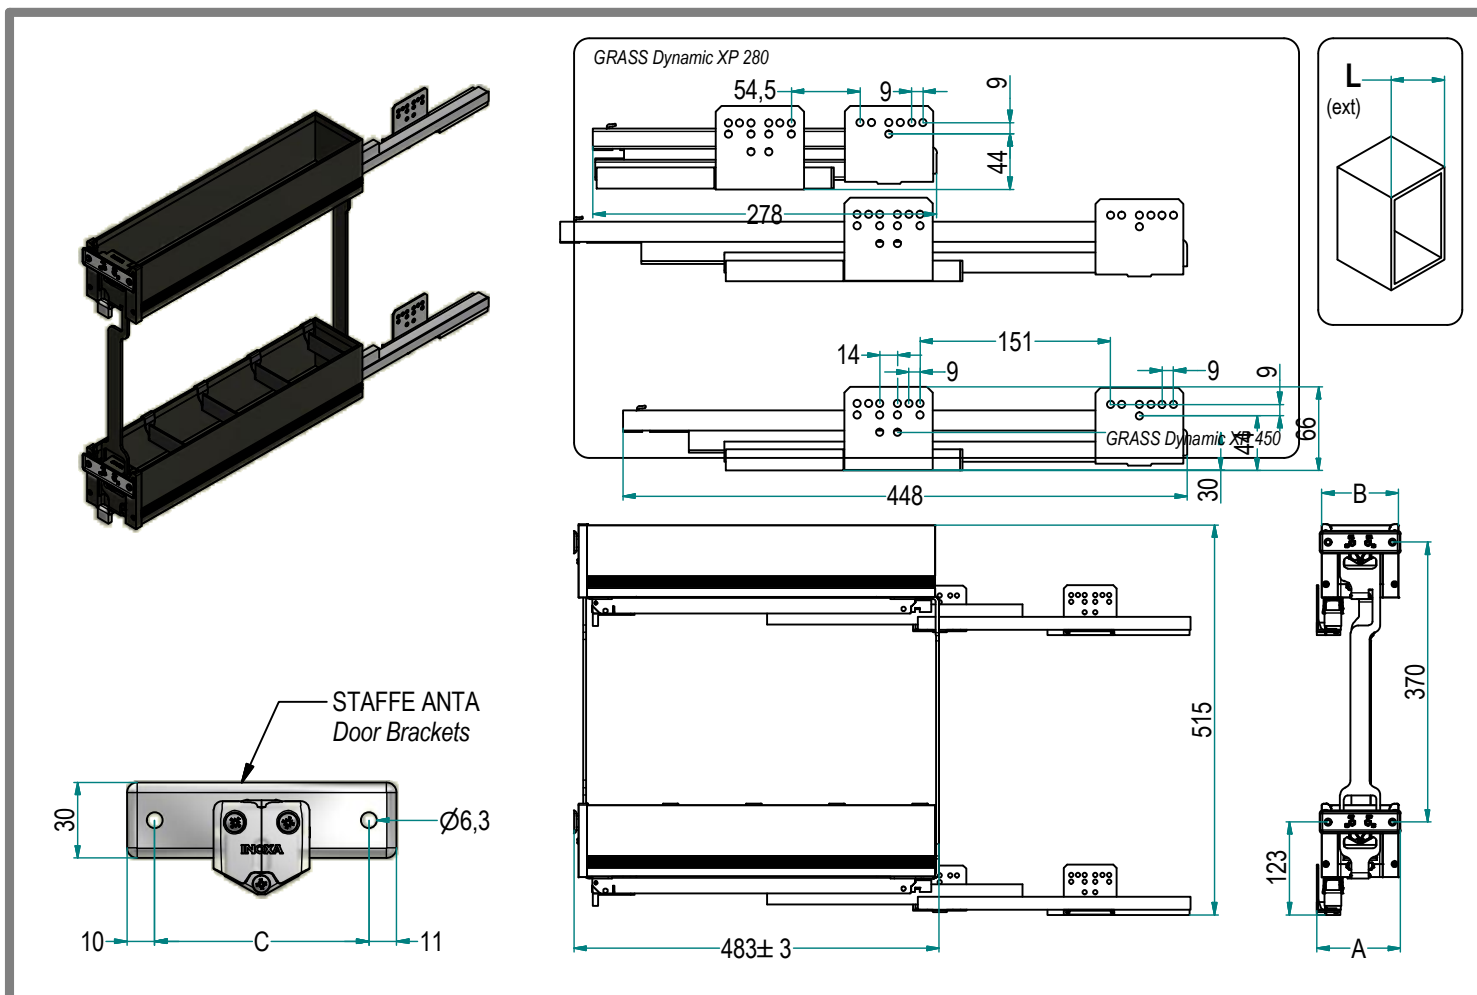

Cestello Estraibile 2 piani  
Extractable basket with two shelves

Art. **7104K**

**7104 K Y / 15 P AR**

Imballo singolo  
Single packaging

**Finitura Cesto / Fondo**

**Finishing Basket / Panel**

AR: Ardesia RAL 7043 / RAL 7043 Panel

CH: Champagne / Champagne Panel

N: Black Anthracite / RAL 7043 Panel

**Larghezza / Width**

	L [mm]	A [mm]	B [mm]	C [mm]
1528	150	111	101	87
15	150	111	101	87
20	200	161	151	137

**Caratteristiche Principali**

**Main Features**

- o Struttura Cesto in Alluminio AISI6061
- o Fondo in nobilitato CARB2 spessore 12mm
- o Materiale metallico: Fe360
- o Accessori plastici in Poliammide PA6
- o Equipaggiato con n.2 guide GRASS Dynamic XP
- o Sistema Soft-closing di serie
- o Portata [kg]: 40

- o Aluminium AISI6061 Basket
- o Melamine multilayer shelves 12mm CARB2
- o Metal material: Fe360
- o Plastics part made in PA6 Polyamide
- o Equipped with n.2 GRASS Dynamic XP slides
- o Soft-closing system as standard
- o Capacity [kg]: 40