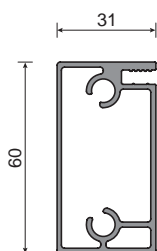

B2 Strutture tavolo Table structures

**PATENT
PENDING**

Top in nobilitato
Chipboard top

Code	 mm	 pcs	 kg	 min
80B2K001F	1290 x 790 x 750	1	10	5
80B2K002F	1590 x 790 x 750	1	11	5
80B2K003F	1990 x 990 x 750	1	12	5

Top in vetro
Glass top

Code	 mm	 pcs	 kg	 min
80B2K001C	1290 x 790 x 750	1	10	5
80B2K002C	1590 x 790 x 750	1	11	5
80B2K003C	1990 x 990 x 750	1	12	5

Top allungabile
Extensible top

Code	 mm	 pcs	 kg	 min
80B2K001A	1290 x 790 x 750	1	10	5
80B2K002A	1590 x 790 x 750	1	11	5
80B2K003A	1990 x 990 x 750	1	12	5

Le confezioni contengono la struttura smontata, ferramenta e istruzioni di montaggio
Packages contain the disassembled structure, hardware and assembly instructions

B2 Kit profili Profiles kit

Profilo gamba
Leg profile

Code	 mm	 m	 kg	 min
80B2G00	3850	15,4	20	77

Profilo trasverso
Spar profile

Code	 mm	 m	 kg	 min
80B4F00	4620	18,48	21	92,5

Confezione accessori per piano
in nobilitato
Accessories set for chipboard top

Code	 pcs	 kg	 min
81B1C002	50	6	50