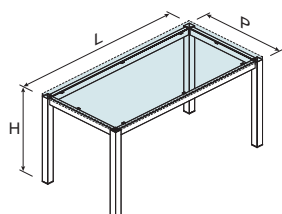

B2 Strutture tavolo Table structures

**PATENT
PENDING**

Top in nobilitato
Chipboard top

Code	 mm	 pcs	 kg	 min
80B2K001F	1290 x 790 x 750	1	10	5
80B2K002F	1590 x 790 x 750	1	11	5
80B2K003F	1990 x 990 x 750	1	12	5

Top in vetro
Glass top

Code	 mm	 pcs	 kg	 min
80B2K001C	1290 x 790 x 750	1	10	5
80B2K002C	1590 x 790 x 750	1	11	5
80B2K003C	1990 x 990 x 750	1	12	5

Top allungabile
Extensible top

Code	 mm	 pcs	 kg	 min
80B2K001A	1290 x 790 x 750	1	10	5
80B2K002A	1590 x 790 x 750	1	11	5
80B2K003A	1990 x 990 x 750	1	12	5

Le confezioni contengono la struttura smontata, ferramenta e istruzioni di montaggio
Packages contain the disassembled structure, hardware and assembly instructions

B2 Kit profili Profiles kit

Profilo gamba
Leg profile