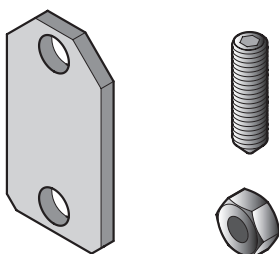

B2 Strutture tavolo Table structures

**PATENT
PENDING**

Top in nobilitato
Chipboard top

Code	 mm	 pcs	 kg	 min
80B2K001F	1290 x 790 x 750	1	10	5
80B2K002F	1590 x 790 x 750	1	11	5
80B2K003F	1990 x 990 x 750	1	12	5

Le confezioni contengono la struttura smontata, ferramenta e istruzioni di montaggio
Packages contain the disassembled structure, hardware and assembly instructions

B2 Kit profili Profiles kit

Profilo gamba
Leg profile

Code	 mm	 m	 kg	 min
80B2G00	3850	15,4	20	77

Profilo trasverso
Spar profile

Code	 mm	 m	 kg	 min
80B4F00	4620	18,48	21	92,5

Confezione accessori per piano
in nobilitato
Accessories set for chipboard top

Code	 pcs	 kg	 min
81B1C002	50	6	50

Confezione accessori per
struttura tavolo
Accessories for table structure

Code	 pcs	 kg	 min
81B4H001	25	7	50

B2 Kit profili Profiles kit

Tappo inferiore
Lower cover cup

Code	 pcs	 kg	 min
81B2K000	50	8	50