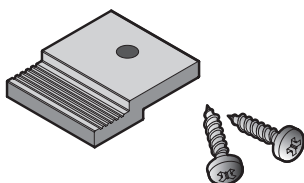

B2 Strutture tavolo Table structures

**PATENT
PENDING**

Top in nobilitato
Chipboard top

Code	 mm	 pcs	 kg	 min
80B2K001F	1290 x 790 x 750	1	10	5
80B2K002F	1590 x 790 x 750	1	11	5
80B2K003F	1990 x 990 x 750	1	12	5

Top in vetro
Glass top

Code	 mm	 pcs	 kg	 min
80B2K001C	1290 x 790 x 750	1	10	5
80B2K002C	1590 x 790 x 750	1	11	5
80B2K003C	1990 x 990 x 750	1	12	5

Top allungabile
Extensible top

Code	 mm	 pcs	 kg	 min
80B2K001A	1290 x 790 x 750	1	10	5
80B2K002A	1590 x 790 x 750	1	11	5
80B2K003A	1990 x 990 x 750	1	12	5

Le confezioni contengono la struttura smontata, ferramenta e istruzioni di montaggio
Packages contain the disassembled structure, hardware and assembly instructions

B2 Kit profili Profiles kit

Profilo gamba
Leg profile

Code	 mm	 m	 kg	 min
80B2G00	3850	15,4	20	77

Profilo trasverso
Spar profile

Code	 mm	 m	 kg	 min
80B4F00	4620	18,48	21	92,5

Confezione accessori per piano
in nobilitato
Accessories set for chipboard top

Code	 pcs	 kg	 min
81B1C002	50	6	50