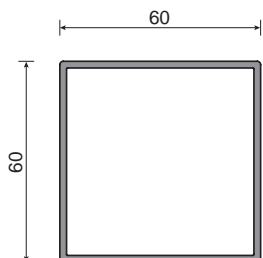

B2 Kit profili Profiles kit

Profilo gamba
Leg profile

Code	mm	m	kg	min
80B2G00	3850	15,4	20	77