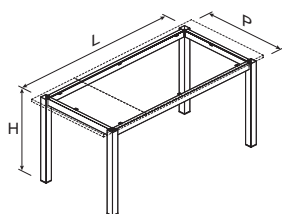

B2 Strutture tavolo Table structures

**PATENT
PENDING**

Top in nobilitato
Chipboard top

Code	 mm	 pcs	 kg	 min
80B2K001F	1290 x 790 x 750	1	10	5
80B2K002F	1590 x 790 x 750	1	11	5
80B2K003F	1990 x 990 x 750	1	12	5

Top in vetro
Glass top

Code	 mm	 pcs	 kg	 min
80B2K001C	1290 x 790 x 750	1	10	5
80B2K002C	1590 x 790 x 750	1	11	5
80B2K003C	1990 x 990 x 750	1	12	5

Top allungabile
Extensible top

Code	 mm	 pcs	 kg	 min
80B2K001A	1290 x 790 x 750	1	10	5
80B2K002A	1590 x 790 x 750	1	11	5
80B2K003A	1990 x 990 x 750	1	12	5