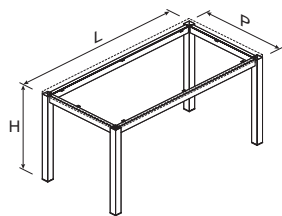

B2 Strutture tavolo Table structures

**PATENT
PENDING**

Top in nobilitato
Chipboard top

Code	 mm	 pcs	 kg	 min
80B2K001F	1290 x 790 x 750	1	10	5
80B2K002F	1590 x 790 x 750	1	11	5
80B2K003F	1990 x 990 x 750	1	12	5

Top in vetro
Glass top

Code	 mm	 pcs	 kg	 min
80B2K001C	1290 x 790 x 750	1	10	5
80B2K002C	1590 x 790 x 750	1	11	5
80B2K003C	1990 x 990 x 750	1	12	5

Top allungabile
Extensible top

Code	 mm	 pcs	 kg	 min
80B2K001A	1290 x 790 x 750	1	10	5
80B2K002A	1590 x 790 x 750	1	11	5
80B2K003A	1990 x 990 x 750	1	12	5