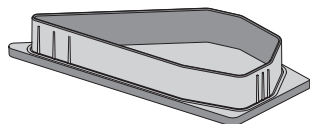

Top in vetro
Glass top

Code	 mm	 pcs	 kg	 min
80B4K001C	1290 x 790 x 750	1	10	5
80B4K002C	1590 x 790 x 750	1	11	5
80B4K003C	1990 x 990 x 750	1	12	5

Top allungabile
Extensible top

Code	 mm	 pcs	 kg	 min
80B4K001A	1290 x 790 x 750	1	10	5
80B4K002A	1590 x 790 x 750	1	11	5
80B4K003A	1990 x 990 x 750	1	12	5

e
le
gan
za

Le confezioni contengono la struttura smontata, ferramenta e istruzioni di montaggio
Packages contain the disassembled structure, hardware and assembly instructions

B4 Kit profili Profiles kit

Code	 mm	 m	 kg	 min
80B4G00	3850	15,4	25	77

Code	 mm	 m	 kg	 min
80B4F00	4620	18,48	21	92,5

Code	 pcs	 kg	 min
81B1C002	50	6	50

Code	 pcs	 kg	 min
81B4H001	25	7	50

B4 Kit profili Profiles kit

Tappo inferiore e superiore
Upper and lower cover cup

Code	 pcs	 kg	 min
81B4K000	50	10	50

Accessori per piano in
cristallo
Accessories for glass top

Code	 pcs	 kg	 min
81B4L000	50	5	50

	Code	 mm	 pcs	 kg	 min
fisso fixed	80B4AF750XX	750	4	5	20
allungabile extensible	80B4AA750XX	750	4	5	20
cristallo glass	80B4AC750XX	750	4	5	20