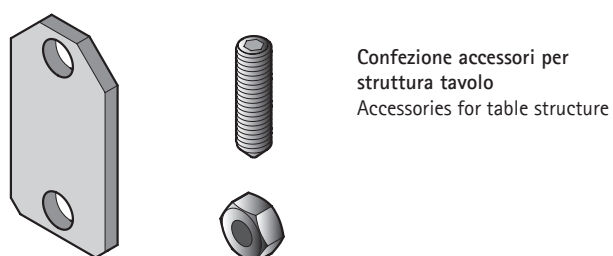

e
le
gan
za

Le confezioni contengono la struttura smontata, ferramenta e istruzioni di montaggio
Packages contain the disassembled structure, hardware and assembly instructions

B4 Kit profili Profiles kit

Code	 mm	 m	 kg	 min
80B4G00	3850	15,4	25	77

Code	 mm	 m	 kg	 min
80B4F00	4620	18,48	21	92,5

Code	 pcs	 kg	 min
81B1C002	50	6	50

Code	 pcs	 kg	 min
81B4H001	25	7	50

B4 Kit profili Profiles kit

Tappo inferiore e superiore
Upper and lower cover cup