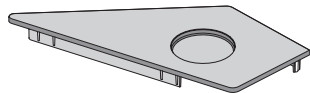

Top in vetro
Glass top

Code	 mm	 pcs	 kg	 min
80B4K001C	1290 x 790 x 750	1	10	5
80B4K002C	1590 x 790 x 750	1	11	5
80B4K003C	1990 x 990 x 750	1	12	5

Top allungabile
Extensible top

Code	 mm	 pcs	 kg	 min
80B4K001A	1290 x 790 x 750	1	10	5
80B4K002A	1590 x 790 x 750	1	11	5
80B4K003A	1990 x 990 x 750	1	12	5

e
le
gan
za

Le confezioni contengono la struttura smontata, ferramenta e istruzioni di montaggio
Packages contain the disassembled structure, hardware and assembly instructions

B4 Kit profili Profiles kit

Code	 mm	 m	 kg	 min
80B4G00	3850	15,4	25	77

Code	 mm	 m	 kg	 min
80B4F00	4620	18,48	21	92,5

Code	 pcs	 kg	 min
81B1C002	50	6	50

Code	 pcs	 kg	 min
81B4H001	25	7	50

B4 Kit profili Profiles kit

Tappo inferiore e superiore
Upper and lower cover cup

Code	 pcs	 kg	 min
81B4K000	50	10	50

Accessori per piano in
cristallo
Accessories for glass top

Code	 pcs	 kg	 min
81B4L000	50	5	50

	Code	 mm	 pcs	 kg	 min
fisso fixed	80B4AF750XX	750	4	5	20
allungabile extensible	80B4AA750XX	750	4	5	20
cristallo glass	80B4AC750XX	750	4	5	20