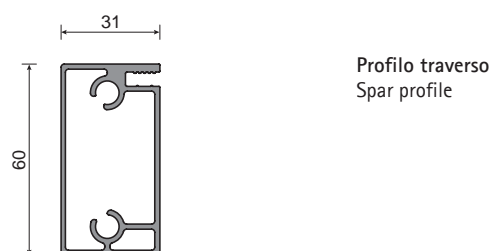

Code	mm	m	kg	min
80B4F00	4620	18,48	21	92,5