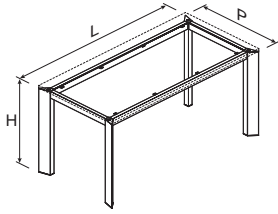

B4 Strutture tavolo Table structures

**PATENT
PENDING**

Top in nobilitato
Chipboard top

Code	 mm	 pcs	 kg	 min
80B4K001F	1290 x 790 x 750	1	10	5
80B4K002F	1590 x 790 x 750	1	11	5
80B4K003F	1990 x 990 x 750	1	12	5

Top in vetro
Glass top

Code	 mm	 pcs	 kg	 min
80B4K001C	1290 x 790 x 750	1	10	5
80B4K002C	1590 x 790 x 750	1	11	5
80B4K003C	1990 x 990 x 750	1	12	5

Top allungabile
Extensible top

Code	 mm	 pcs	 kg	 min
80B4K001A	1290 x 790 x 750	1	10	5
80B4K002A	1590 x 790 x 750	1	11	5
80B4K003A	1990 x 990 x 750	1	12	5