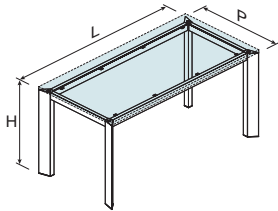

B4 Strutture tavolo Table structures

**PATENT
PENDING**

Top in nobilitato
Chipboard top

Code	 mm	 pcs	 kg	 min
80B4K001F	1290 x 790 x 750	1	10	5
80B4K002F	1590 x 790 x 750	1	11	5
80B4K003F	1990 x 990 x 750	1	12	5

Top in vetro
Glass top

Code	 mm	 pcs	 kg	 min
80B4K001C	1290 x 790 x 750	1	10	5
80B4K002C	1590 x 790 x 750	1	11	5
80B4K003C	1990 x 990 x 750	1	12	5

Top allungabile
Extensible top

Code	 mm	 pcs	 kg	 min
80B4K001A	1290 x 790 x 750	1	10	5
80B4K002A	1590 x 790 x 750	1	11	5
80B4K003A	1990 x 990 x 750	1	12	5