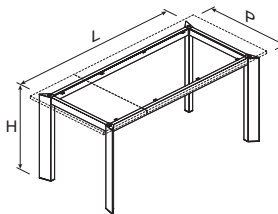

B4 Strutture tavolo Table structures

**PATENT
PENDING**

Top in nobilitato
Chipboard top

Code	 mm	 pcs	 kg	 min
80B4K001F	1290 x 790 x 750	1	10	5
80B4K002F	1590 x 790 x 750	1	11	5
80B4K003F	1990 x 990 x 750	1	12	5

Top in vetro
Glass top

Code	 mm	 pcs	 kg	 min
80B4K001C	1290 x 790 x 750	1	10	5
80B4K002C	1590 x 790 x 750	1	11	5
80B4K003C	1990 x 990 x 750	1	12	5

Top allungabile
Extensible top

Code	 mm	 pcs	 kg	 min
80B4K001A	1290 x 790 x 750	1	10	5
80B4K002A	1590 x 790 x 750	1	11	5
80B4K003A	1990 x 990 x 750	1	12	5