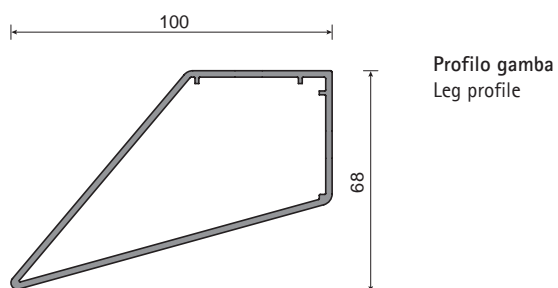

B4 Kit profili Profiles kit

Code	mm	m	kg	min
80B4G00	3850	15,4	25	77