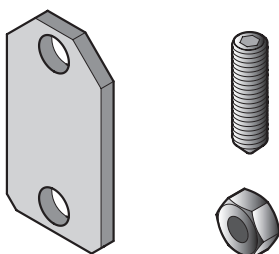

B6 Strutture tavolo Table structures

**PATENT
PENDING**

Top in nobilitato
Chipboard top

Code	mm	pcs	kg	min
80B6K001F	1290 x 790 x 750	1	10	5
80B6K002F	1590 x 790 x 750	1	11	5
80B6K003F	1990 x 990 x 750	1	12	5

Le confezioni contengono la struttura smontata, ferramenta e istruzioni di montaggio
Packages contain the disassembled structure, hardware and assembly instructions

B6 Kit profili Profiles kit

Profilo gamba
Leg profile

Code	 mm	 m	 kg	 min
80B6G00	3850	15,4	7	77

Profilo traverso
Spar profile

Code	 mm	 m	 kg	 min
80B4F00	4620	18,48	21	92,5

Confezione accessori per piano
in nobilitato
Accessories set for chipboard top

Code	 pcs	 kg	 min
81B1C002	50	6	50

Confezione accessori per
struttura tavolo
Accessories for table structure

Code	 pcs	 kg	 min
81B4H001	25	7	50

B6 Kit profili Profiles kit

Tappo inferiore e superiore
Upper and lower cover cup

Code	 pcs	 kg	 min
81B6K000	50	10	50