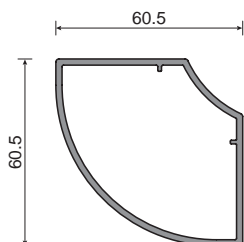

B6 Strutture tavolo Table structures

**PATENT
PENDING**

Top in nobilitato
Chipboard top

Code	mm	pcs	kg	min
80B6K001F	1290 x 790 x 750	1	10	5
80B6K002F	1590 x 790 x 750	1	11	5
80B6K003F	1990 x 990 x 750	1	12	5

Top in vetro
Glass top

Code	mm	pcs	kg	min
80B6K001C	1290 x 790 x 750	1	10	5
80B6K002C	1590 x 790 x 750	1	11	5
80B6K003C	1990 x 990 x 750	1	12	5

Top allungabile
Extendible top

Code	mm	pcs	kg	min
80B6K001A	1290 x 790 x 750	1	10	5
80B6K002A	1590 x 790 x 750	1	11	5
80B6K003A	1990 x 990 x 750	1	12	5

Le confezioni contengono la struttura smontata, ferramenta e istruzioni di montaggio
Packages contain the disassembled structure, hardware and assembly instructions

B6 Kit profili Profiles kit

Profilo gamba
Leg profile