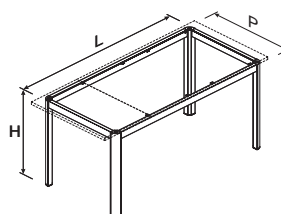

B6 Strutture tavolo Table structures

**PATENT
PENDING**

Top in nobilitato
Chipboard top

Code	mm	pcs	kg	min
80B6K001F	1290 x 790 x 750	1	10	5
80B6K002F	1590 x 790 x 750	1	11	5
80B6K003F	1990 x 990 x 750	1	12	5

Top in vetro
Glass top

Code	mm	pcs	kg	min
80B6K001C	1290 x 790 x 750	1	10	5
80B6K002C	1590 x 790 x 750	1	11	5
80B6K003C	1990 x 990 x 750	1	12	5

Top allungabile
Extendible top

Code	mm	pcs	kg	min
80B6K001A	1290 x 790 x 750	1	10	5
80B6K002A	1590 x 790 x 750	1	11	5
80B6K003A	1990 x 990 x 750	1	12	5