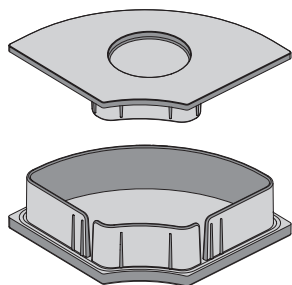

B6 Strutture tavolo Table structures

**PATENT
PENDING**

Top in nobilitato
Chipboard top

Code	mm	pcs	kg	min
80B6K001F	1290 x 790 x 750	1	10	5
80B6K002F	1590 x 790 x 750	1	11	5
80B6K003F	1990 x 990 x 750	1	12	5

Top in vetro
Glass top

Code	mm	pcs	kg	min
80B6K001C	1290 x 790 x 750	1	10	5
80B6K002C	1590 x 790 x 750	1	11	5
80B6K003C	1990 x 990 x 750	1	12	5

Top allungabile
Extendible top

Code	mm	pcs	kg	min
80B6K001A	1290 x 790 x 750	1	10	5
80B6K002A	1590 x 790 x 750	1	11	5
80B6K003A	1990 x 990 x 750	1	12	5

Code	 mm	 m	 kg	 min
80B6G00	3850	15,4	7	77

Profilo traverso
Spar profile

Code	 mm	 m	 kg	 min
80B4F00	4620	18,48	21	92,5

Confezione accessori per piano
in nobilitato
Accessories set for chipboard top

Code	 pcs	 kg	 min
81B1C002	50	6	50

Confezione accessori per
struttura tavolo
Accessories for table structure

Code	 pcs	 kg	 min
81B4H001	25	7	50

B6 Kit profili Profiles kit

Tappo inferiore e superiore
Upper and lower cover cup

Code	 pcs	 kg	 min
81B6K000	50	10	50