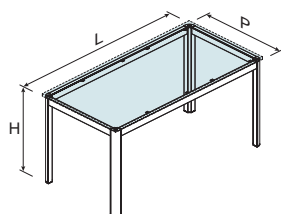

B6 Strutture tavolo Table structures

**PATENT
PENDING**

Top in nobilitato
Chipboard top

Code	mm	pcs	kg	min
80B6K001F	1290 x 790 x 750	1	10	5
80B6K002F	1590 x 790 x 750	1	11	5
80B6K003F	1990 x 990 x 750	1	12	5

Top in vetro
Glass top

Code	mm	pcs	kg	min
80B6K001C	1290 x 790 x 750	1	10	5
80B6K002C	1590 x 790 x 750	1	11	5
80B6K003C	1990 x 990 x 750	1	12	5

Top allungabile
Extendible top

Code	mm	pcs	kg	min
80B6K001A	1290 x 790 x 750	1	10	5
80B6K002A	1590 x 790 x 750	1	11	5
80B6K003A	1990 x 990 x 750	1	12	5