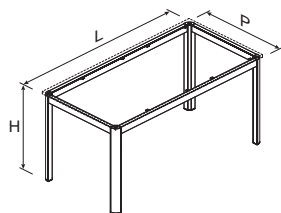

B6 Strutture tavolo Table structures

**PATENT
PENDING**

Top in nobilitato
Chipboard top

Code	mm	pcs	kg	min
80B6K001F	1290 x 790 x 750	1	10	5
80B6K002F	1590 x 790 x 750	1	11	5
80B6K003F	1990 x 990 x 750	1	12	5

Top in vetro
Glass top

Code	mm	pcs	kg	min
80B6K001C	1290 x 790 x 750	1	10	5
80B6K002C	1590 x 790 x 750	1	11	5
80B6K003C	1990 x 990 x 750	1	12	5

Top allungabile
Extendible top

Code	mm	pcs	kg	min
80B6K001A	1290 x 790 x 750	1	10	5
80B6K002A	1590 x 790 x 750	1	11	5
80B6K003A	1990 x 990 x 750	1	12	5