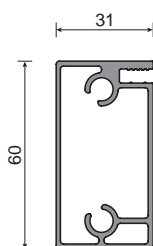

Profilo traverso
Spar profile

Code	mm	m	kg	min
80B4F00	4620	18,48	21	92,5