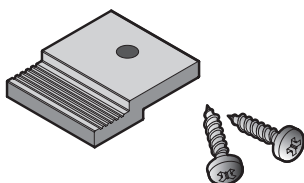

B6 Strutture tavolo Table structures

**PATENT
PENDING**

Top in nobilitato
Chipboard top

Code	mm	pcs	kg	min
80B6K001F	1290 x 790 x 750	1	10	5
80B6K002F	1590 x 790 x 750	1	11	5
80B6K003F	1990 x 990 x 750	1	12	5

Top in vetro
Glass top

Code	mm	pcs	kg	min
80B6K001C	1290 x 790 x 750	1	10	5
80B6K002C	1590 x 790 x 750	1	11	5
80B6K003C	1990 x 990 x 750	1	12	5

Top allungabile
Extendible top

Code	mm	pcs	kg	min
80B6K001A	1290 x 790 x 750	1	10	5
80B6K002A	1590 x 790 x 750	1	11	5
80B6K003A	1990 x 990 x 750	1	12	5

Le confezioni contengono la struttura smontata, ferramenta e istruzioni di montaggio
Packages contain the disassembled structure, hardware and assembly instructions

B6 Kit profili Profiles kit

Profilo gamba
Leg profile

Code	 mm	 m	 kg	 min
80B6G00	3850	15,4	7	77

Profilo traverso
Spar profile

Code	 mm	 m	 kg	 min
80B4F00	4620	18,48	21	92,5

Confezione accessori per piano
in nobilitato
Accessories set for chipboard top

Code	 pcs	 kg	 min
81B1C002	50	6	50