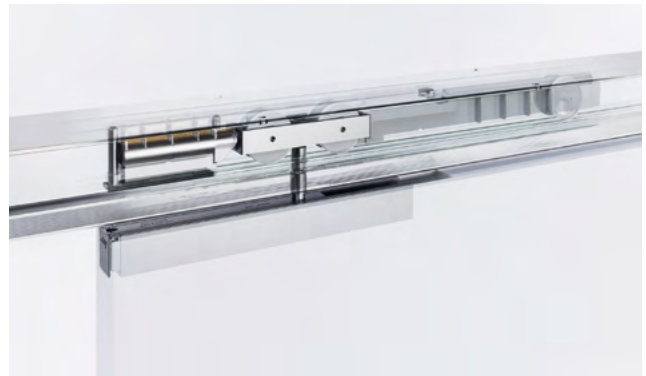

Hawa Junior 100 B

2026

СИСТЕМА ДЛЯ РОЗСУВНИХ ДВЕРЕЙ З ДЕРЕВА ТА МДФ

Максимальне навантаження:
100 кг

Максимальна висота:
4000 мм (+/- 2 мм)

Ширина дверного полотна:
3000 мм

Товщина дверного полотна:
35–80 мм

Колір видимих профілів:
Чорний

Монтаж:

- Настінний
- Стельовий
- Вбудований стельовий

Комфорт
Зручне відкривання та механізм плавного закривання **Soft close** і доведення з обох боків для дверей з дерева або МДФ шириною від 800 мм.

Гнучкість
Направляючі для настінного та стельового монтажу з інтегрованою кліпсовою системою кріплення.

Сфера застосування
Напівпублічні (офіси, готельні номери, переговорні та приватні кабінети) та публічні (магазини, ресторани, навчальні заклади, бізнес-центри та інші відкриті для відвідувачів локації). Це надійна система, розрахована на часте використання та стабільну роботу в комерційних умовах.