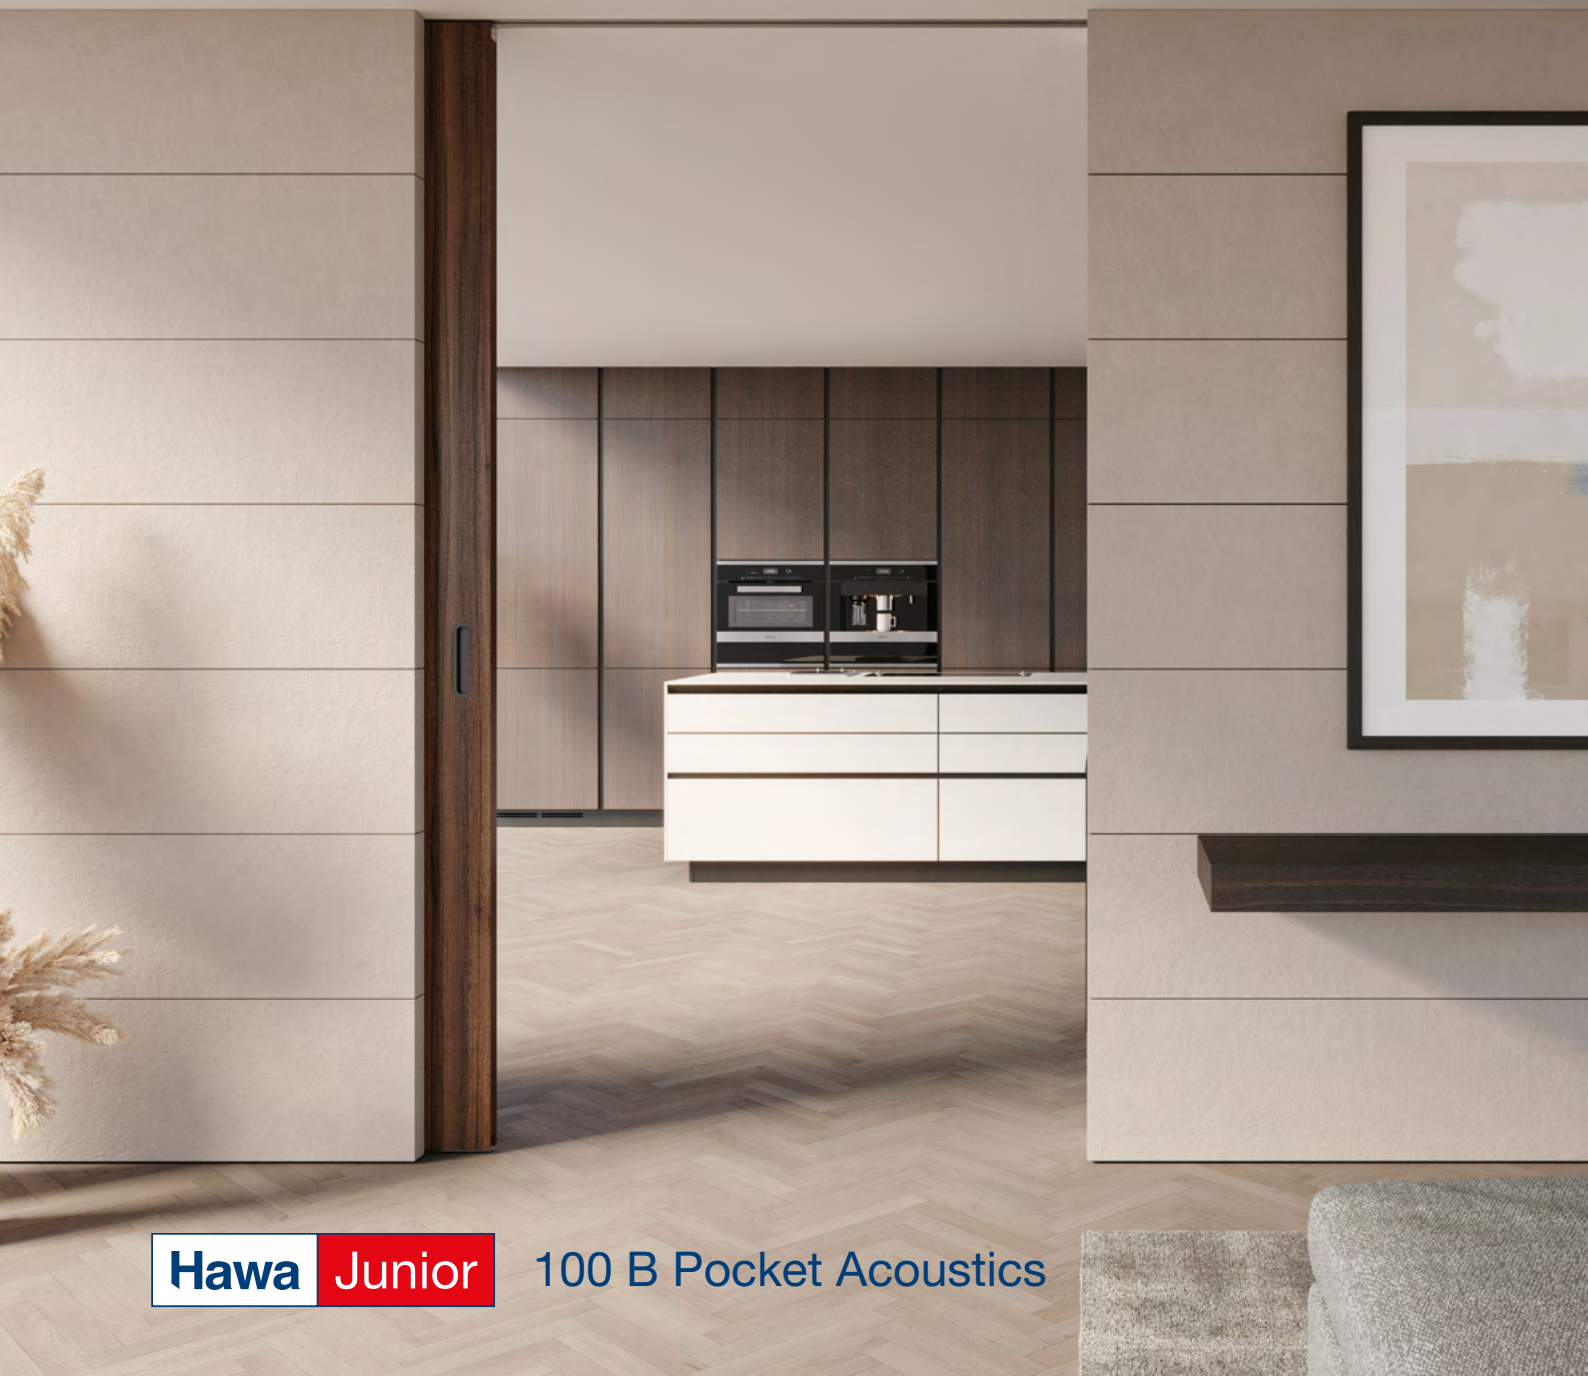

Напівпублічні та публічні простори, де важливі комфорт, тиша та інтенсивна експлуатація.

Код	Артикул	Опис	Покриття / колір	Розмір
119510	хв30427	Комплект Hawa Junior 100 B/B Pocket Acoustic, для 1-х дверей, до 100 кг	—	—
119505	хв52409	Напрямна верхня Hawa Junior 80/100, настінний монтаж	чорний анодований (алюміній)	L = 2500 мм
119506	хв52410	Декоративна панель Hawa Junior 80/100 B (до арт. 52409)	чорний анодований (алюміній)	L = 2500 мм
119508	хв5205L	Комплект кінцевих компонентів декоративної панелі Hawa Junior 80/100 B, лівий	чорний анодований	L = 53 мм
119509	хв5205R	Комплект кінцевих компонентів декоративної панелі Hawa Junior 80/100 B, правий	чорний анодований	L = 53 мм
119514	хв30441	Горизонтальний ущільнювач Hawa Acoustic, M, лівий	—	—
119513	хв30300	Ущільнювач еліптичної форми (рулон - 7,7 м)	—	11,3x13 мм