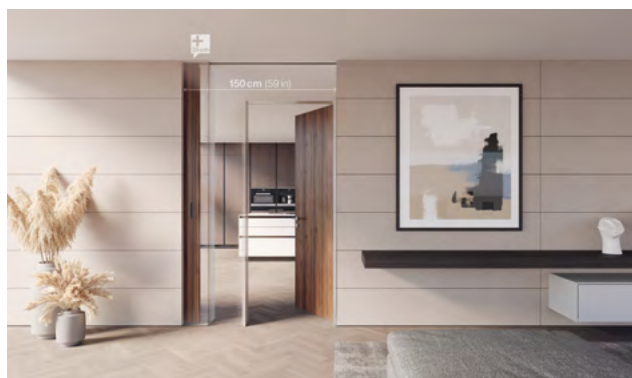

СИСТЕМА ДЛЯ РОЗСУВНИХ ДВЕРЕЙ З ФУНКЦІЄЮ ЗВУКОІЗОЛЯЦІЇ

Максимальне навантаження:
100 кг

Максимальна висота:
2500 мм (+/- 4 мм)

Ширина дверного полотна:
750-1500 мм

Товщина дверного полотна:
44-50 мм

Колір видимих профілів:
Чорний

Монтаж:
• Настінний

Комфорт

Високий рівень комфорту завдяки ефективному захисту від шуму, протягів, запахів і небажаного проникнення світла.

Надійність

Система має клас 6 (найвищий клас: 100 000 циклів) для експлуатації близько 25 років. Відповідає стандарту DIN EN 1527.

Звукоізоляція

Зниження рівня шуму до **41 дБ**, тиха та комфортна атмосфера між приміщеннями. Підтверджені сертифікацією показники — **32-39 дБ** та стабільний результат у різних конфігураціях.

Сфера застосування

Напівпублічні та публічні простори, де важливі комфорт, тиша та інтенсивна експлуатація.

Код	Артикул	Опис	Покриття / колір	Розмір
119510	хв30427	Комплект Hawa Junior 100 B/B Pocket Acoustic, для 1-х дверей, до 100 кг	—	—
119505	хв52409	Напрямна верхня Hawa Junior 80/100, настінний монтаж	чорний анодований (алюміній)	L = 2500 мм
119506	хв52410	Декоративна панель Hawa Junior 80/100 B (до арт. 52409)	чорний анодований (алюміній)	L = 2500 мм
119508	хв5205L	Комплект кінцевих компонентів декоративної панелі Hawa Junior 80/100 B, лівий	чорний анодований	L = 53 мм
119509	хв5205R	Комплект кінцевих компонентів декоративної панелі Hawa Junior 80/100 B, правий	чорний анодований	L = 53 мм
119514	хв30441	Горизонтальний ущільнювач Hawa Acoustic, M, лівий	—	—
119513	хв30300	Ущільнювач еліптичної форми (рулон - 7,7 м)	—	11,3x13 мм