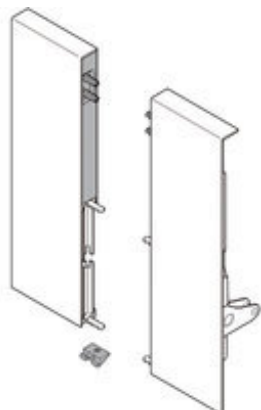

## Подробно об изделии

TANDEMBOX держатель фасада, высота D, для выс. внутр. ящика с релингом, левый/правый, TANDEMBOX intivo

Артикул	ZIF.82D0.01
Идент. №	01222928
Цвет / Поверхность	матово-никел.
Количество в упаковке	1 / 6
Вес за 1 000 Шт. в кг	620,2
EAN-код	9009494052114
UPC-код	

### Технические параметры

Параметр	Значение
Тип крепления фасада	для выс. внутр. ящика с релингом
Вариант крепления фасада	Высота D
Материал	Сталь
Цвет / Поверхность	матово-никел.
Соединение крепления фасада с передней панелью	под зажим
Соединение крепления фасада с царгой	вставлением
Перечень артикулов	прав.+лев.
Вид упаковки	Индивидуальная упаковка