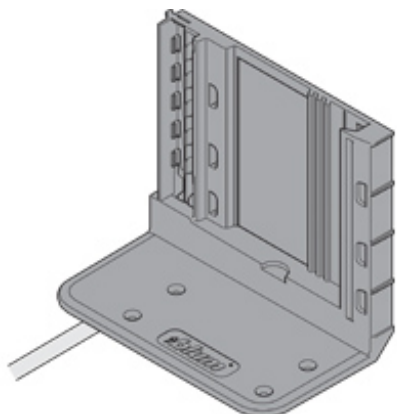

## Подробно об изделии

Уголок-держатель SERVO-DRIVE для 2 блоков привода, с кабелем (выступающий кабель 800 мм)

Артикул	Z10D7201.01
Идент. №	01640683
Цвет / Поверхность	R737 т.-сер./никелир.
Количество в упаковке	10
Вес за 1 000 Шт. в кг	554,73
EAN-код	9002617882292
UPC-код	

### Технические параметры

Параметр	Значение
Тип	Уголок-держатель SERVO-DRIVE
Материал	Пластмасса
Цвет / Поверхность	RAL 7037 темно-серый/оцинков.
Вид крепления	На саморезы
Вид	для 2 блоков привода
Вид	С кабелем
Выступающий кабель	800