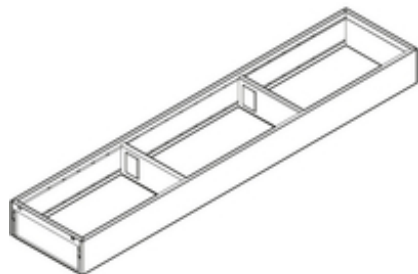

Подробнее об изделии

AMBIA-LINE рама для LEGRABOX стандартный ящик, сталь, НД=650 мм, ширина=100 мм

| | |
|-----------------------|-----------------------|
| Артикул | ZC7S650RS1 |
| Идент. № | 02663377 |
| Цвет / Поверхность | Терра-черный, матовый |
| Количество в упаковке | 1 |
| Вес за 1 000 Шт. в кг | 864,61 |
| EAN-код | 9009494017847 |
| UPC-код | |

Технические параметры

| Параметр | Значение |
|---------------------------------------|------------------------------------|
| Виды разделителей ящиков | Рама |
| Разделительная система | AMBIA-LINE |
| Группа изделий | LEGRABOX |
| деталей конструкции | Стандартный ящик |
| Длина | 650 |
| Длина | 622 |
| ширина | 100 |
| Высота | 51.05 |
| Материал | Сталь |
| Цвет / Поверхность | Терра-черный, матовый |
| Цвет пластмассовой (-ых) детали (-ей) | Терра-черный, матовый |
| Перечень артикулов | 1 рамка и 2 поперечных разделителя |
| Единица заказа | 1 шт. |