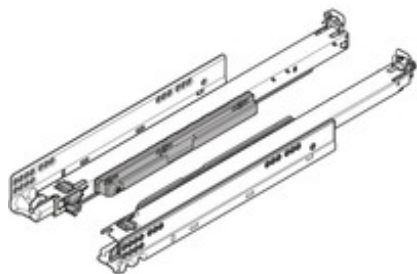

Подробно об изделии

MOVENTO с TIP-ON, полное выдвижение деревянный ящик, 40 кг, НД=550 мм, под замки, левая/правая

Артикул	760H5500T
Идент. №	02836794
Цвет / Поверхность	оцинкованный
Количество в упаковке	6
Вес за 1 000 Шт. в кг	2 630,48
EAN-код	9002617853414
UPC-код	

Технические параметры

Параметр	Значение
Тип направляющей	MOVENTO
деталей конструкции	Деревянный ящик
Технология движения	TIP-ON
Нагрузка динамическая	40
Длина	550
Материал	Сталь
Цвет / Поверхность	Оцинкованный
Вид выдвижения	Полное выдвижение
Система движения	Синхронизированная система валиков
Ширина направляющей к корпусу	29.7
Высота подкладки	28.5
Высота направляющей к каркасу	47.5
Ширина профиля корпуса	40.9
Расстояние до поводка	256.8
Расстояние до переходного профиля	492.55
Расстояние от BLUMOTION и BLUMATIC	294
Ширина установки (включая подкладки)	21
Крепление направляющих к каркасу	шурупами
Вид крепления	Боковой монтаж
Соединение системы направляющих с системой Vox или с ящиком	под замки
Позиция крючка (в конце направляющей)	9
Минимальная глубина корпуса	553
Перечень артикулов	Набор
Вид упаковки	Мультипак