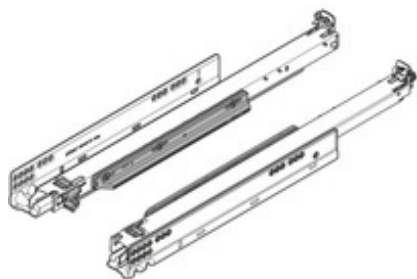

Подробно об изделии

MOVENTO с BLUMOTION, полное выдвижение деревянный ящик, 60 кг, НД=580 мм, под замки, левая/правая

Артикул	766H5800B
Идент. №	03354010
Цвет / Поверхность	оцинкованный
Количество в упаковке	6
Вес за 1 000 Шт. в кг	3 302,11
EAN-код	9002617850789
UPC-код	

Технические параметры

Параметр	Значение
Тип направляющей	MOVENTO
деталей конструкции	Деревянный ящик
Технология движения	BLUMOTION
Нагрузка динамическая	60
Длина	580
Материал	Сталь
Цвет / Поверхность	Оцинкованный
Вид выдвижения	Полное выдвижение
Система движения	Синхронизированная система валиков
Ширина направляющей к корпусу	29.7
Высота подкладки	28.5
Высота направляющей к каркасу	47.5
Ширина профиля корпуса	40.9
Расстояние до поводка	256.8
Расстояние до переходного профиля	560
Расстояние от BLUMOTION и BLUMATIC	294
Ширина установки (включая подкладки)	21
Крепление направляющих к каркасу	шурупами
Вид крепления	Боковой монтаж
Соединение системы направляющих с системой Vox или с ящиком	под замки
Позиция крючка (в конце направляющей)	9
Минимальная глубина корпуса	583
Перечень артикулов	Набор
Вид упаковки	Мультипак