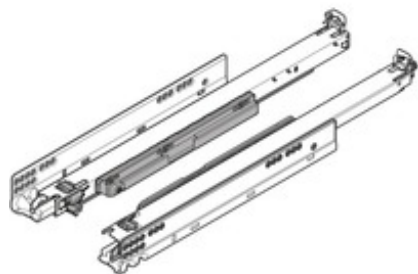

## Подробно об изделии

MOVENTO с TIP-ON, полное выдвижение деревянный ящик, 40 кг, НД=380 мм, под замки, левая/правая

Артикул	760N3800T
Идент. №	04260811
Цвет / Поверхность	оцинкованный
Количество в упаковке	6
Вес за 1 000 Шт. в кг	2 023,76
EAN-код	9002617853339
UPC-код	

### Технические параметры

Параметр	Значение
Тип направляющей	MOVENTO
деталей конструкции	Деревянный ящик
Технология движения	TIP-ON
Нагрузка динамическая	40
Длина	380
Материал	Сталь
Цвет / Поверхность	Оцинкованный
Вид выдвижения	Полное выдвижение
Система движения	Синхронизированная система валиков
Ширина направляющей к корпусу	29.7
Высота подкладки	28.5
Высота направляющей к каркасу	47.5
Ширина профиля корпуса	40.9
Расстояние до поводка	256.3
Расстояние до переходного профиля	357.55
Расстояние от BLUMOTION и BLUMATIC	293.5
Ширина установки (включая подкладки)	21
Крепление направляющих к каркасу	шурупами
Вид крепления	Боковой монтаж
Соединение системы направляющих с системой Vox или с ящиком	под замки
Позиция крючка (в конце направляющей)	9
Минимальная глубина корпуса	383
Перечень артикулов	Набор
Вид упаковки	Мультипак