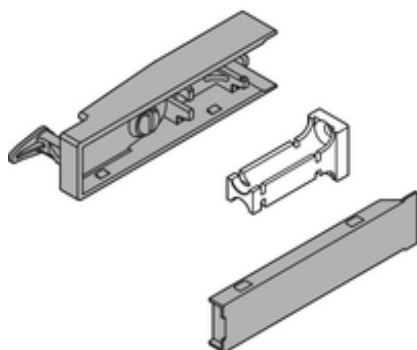

Подробнее об изделии

CABLOXX Ригель, Комплект (Ригель, держатель фасада, заглушка)

Артикул	Z80.000S
Идент. №	05440284
Цвет / Поверхность	Белый шелк, матовый
Количество в упаковке	1 / 50
Вес за 1 000 Шт. в кг	27,3
EAN-код	9009494197631
UPC-код	

Технические параметры

Параметр	Значение
Тип	Ригель
Материал	Пластмасса/цинк
Цвет / Поверхность	Белый шелк, матовый
Вид крепления	шурупами
Перечень артикулов	Комплект
Вид упаковки	Промышленная упаковка
Единица заказа	Ригель, держатель фасада, заглушка